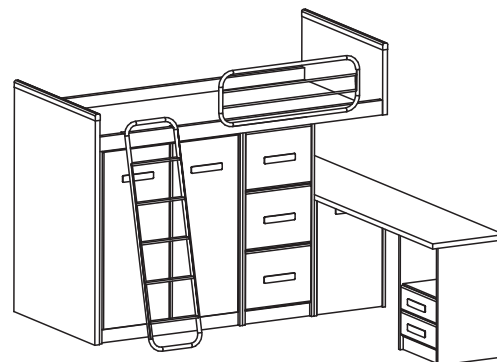

КРОВАТЬ-ЧЕРДАК

Варианты конфигураций кровати-чердак (возможна зеркальная конфигурация)

ГАБАРИТЫ (мм)	Артикул	Описание	Цвет	Цена
2000 1415 1620 980 Размер матраса: 1900x900 мм Цвет борта: серебро Цвет лестницы: серебро	D8309-W Кровать-чердак (корпус) D8309-B Кровать-чердак (корпус)		Белый Берёза	
1180 970 490	D08311-W Модуль кровати-чердак (3 ящ.) D08311-B Модуль кровати-чердак (3 ящ.)		Белый Берёза	
1095 820 450	D18311-WC D18311-WG D18311-WZ	Ящики модуля кровати-чердак, ручки капучино Ящики модуля кровати-чердак, ручки герань Ящики модуля кровати-чердак, ручки салатовые	Белый Белый Белый