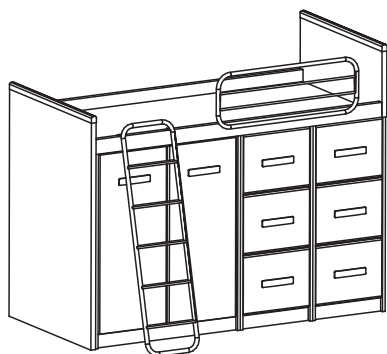

КРОВАТЬ-ЧЕРДАК

Варианты конфигураций кровати-чердак (возможна зеркальная конфигурация)

ГАБАРИТЫ (мм)	Артикул	Описание	Цвет	Цена
2000 1415 1620 980 Размер матраса: 1900x900 мм Цвет борта: серебро Цвет лестницы: серебро	D8309-W Кровать-чердак (корпус) D8309-B Кровать-чердак (корпус)		Белый Берёза	
1180 970 490	D08311-W Модуль кровати-чердак (3 ящ.) D08311-B Модуль кровати-чердак (3 ящ.)		Белый Берёза	
1095 820 450	D18311-WC D18311-WG D18311-WZ	Ящики модуля кровати-чердак, ручки капучино Ящики модуля кровати-чердак, ручки герань Ящики модуля кровати-чердак, ручки салатовые	Белый Белый Белый