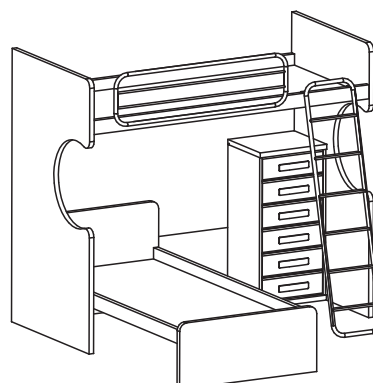

КРОВАТЬ-ЧЕРДАК

Варианты конфигураций кровати-чердак (возможна зеркальная конфигурация)

ГАБАРИТЫ (мм)	Артикул	Описание	Цвет	Цена
2030 1750 1340 980 Размер матраса: 1950x900 мм Цвет борта: белый Цвет лестницы: белый	D08308-WC	Каркас кровати-чердак, царга капучино	Белый	
	D08308-WG	Каркас кровати-чердак, царга герань	Белый	
	D08308-WZ	Каркас кровати-чердак, царга салатовая	Белый	
	D08308-BC	Каркас кровати-чердак, царга капучино	Берёза	
	D08308-BG	Каркас кровати-чердак, царга герань	Берёза	
	D08308-BZ	Каркас кровати-чердак, царга салатовая	Берёза