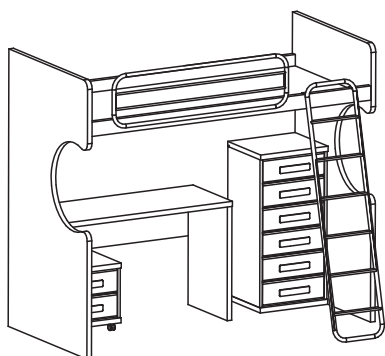

КРОВАТЬ-ЧЕРДАК

Варианты конфигураций кровати-чердак (возможна зеркальная конфигурация)

ГАБАРИТЫ (мм)	Артикул	Описание	Цвет	Цена
2030 1750 1340 980 Размер матраса: 1950x900 мм Цвет борта: белый Цвет лестницы: белый	D08308-WC	Каркас кровати-чердак, царга капучино	Белый	
	D08308-WG	Каркас кровати-чердак, царга герань	Белый	
	D08308-WZ	Каркас кровати-чердак, царга салатовая	Белый	
	D08308-BC	Каркас кровати-чердак, царга капучино	Берёза	
	D08308-BG	Каркас кровати-чердак, царга герань	Берёза	
	D08308-BZ	Каркас кровати-чердак, царга салатовая	Берёза