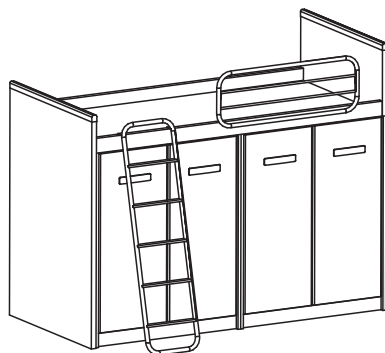

КРОВАТЬ-ЧЕРДАК

Варианты конфигураций кровати-чердак (возможна зеркальная конфигурация)

ГАБАРИТЫ (мм)	Артикул	Описание	Цвет	Цена
2000 1415 1620 980 Размер матраса: 1900x900 мм Цвет борта: серебро Цвет лестницы: серебро	D8309-W Кровать-чердак (корпус) D8309-B Кровать-чердак (корпус)		Белый Берёза	
1180 970 490	D08311-W Модуль кровати-чердак (3 ящ.) D08311-B Модуль кровати-чердак (3 ящ.)		Белый Берёза	
1095 820 450	D18311-WC D18311-WG D18311-WZ	Ящики модуля кровати-чердак, ручки капучино Ящики модуля кровати-чердак, ручки герань Ящики модуля кровати-чердак, ручки салатовые	Белый Белый Белый