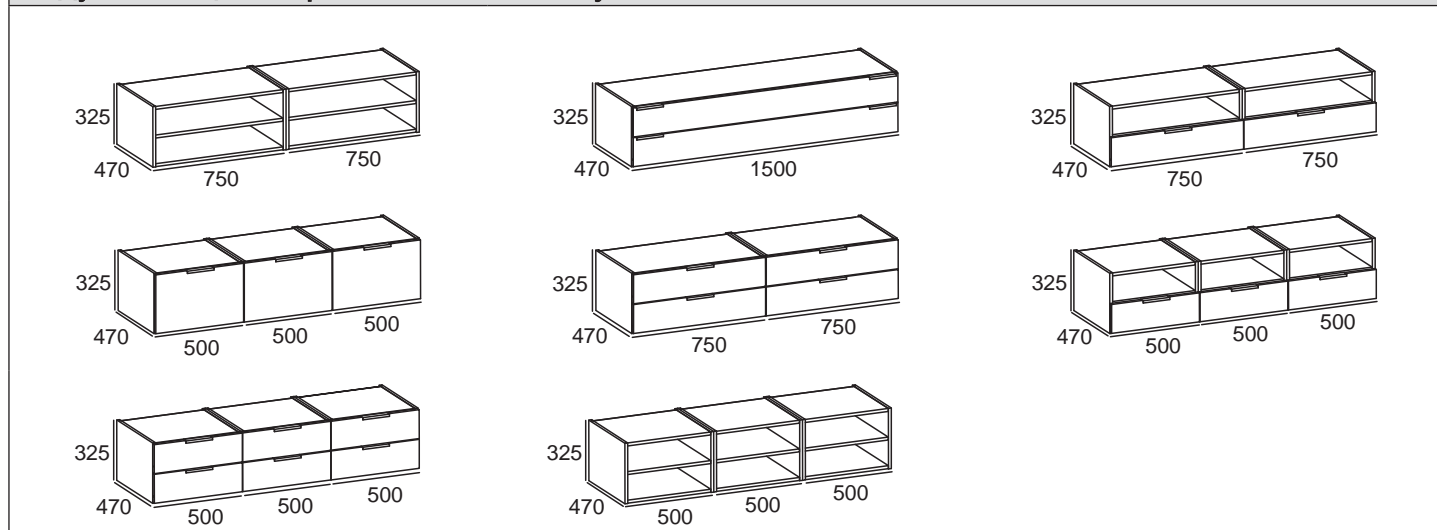

МОДУЛЬ ТВ

ГАБАРИТЫ (мм)	АРТИКУЛ	ОПИСАНИЕ	ЦВЕТ	ЦЕНА
	16850-А	Модуль ТВ 1580х1530 мм	АНТРАЦИТ	
	16850-В	Модуль ТВ 1580х1530 мм	ВЕНГЕ	
	16850-Б	Модуль ТВ 1580х1530 мм	БЕЛЫЙ	

ПАНЕЛЬ 1500х490 (для нижнего модуля-наполнителя)

ГАБАРИТЫ (мм)	АРТИКУЛ	ОПИСАНИЕ	ЦВЕТ	ЦЕНА
	15086-А	Панель 1500х490	АНТРАЦИТ	
	15086-В	Панель 1500х490	ВЕНГЕ	
	15086-Б	Панель 1500х490	БЕЛЫЙ	

*Для наполнения модуля ТВ возможно использование любых нижних модулей или сочетаний модулей общей шириной 1500 мм и глубиной 470 мм