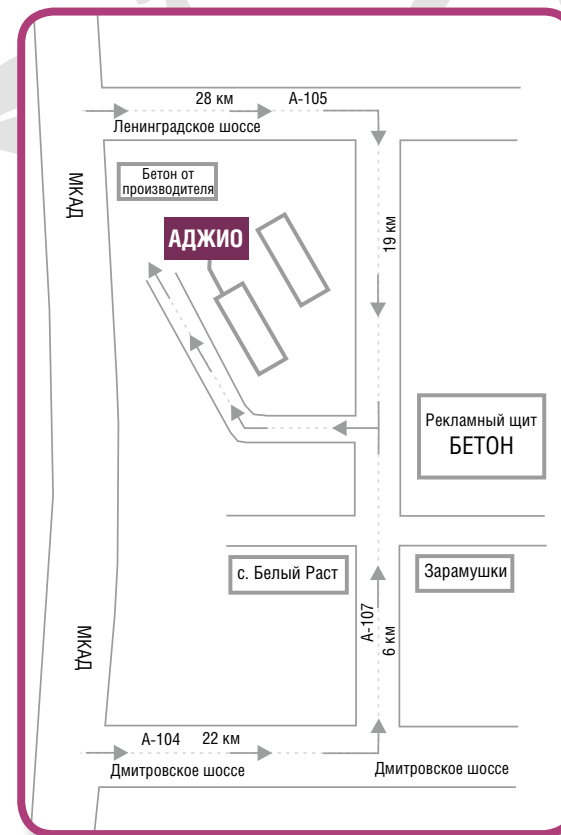

г. Волжск

г. Москва

Группа компаний «Аджио»

425000, Россия, Республика Марий Эл,
г. Волжск, ул. Транспортная, д. 2а
тел.: (83631) 4-35-72, 4-28-61, 4-08-23, 4-10-58
тел./факс: (83631) 4-18-78, 4-10-59, 4-29-18,
6-35-69, 6-37-54, 6-19-27

Московская область, с. Белый Раст, стр. 164
тел.: 8 (968) 845-04-24, 8 (926) 956-46-15

e-mail: sales@adgio.ru
www.adgio.ru, аджио.рф