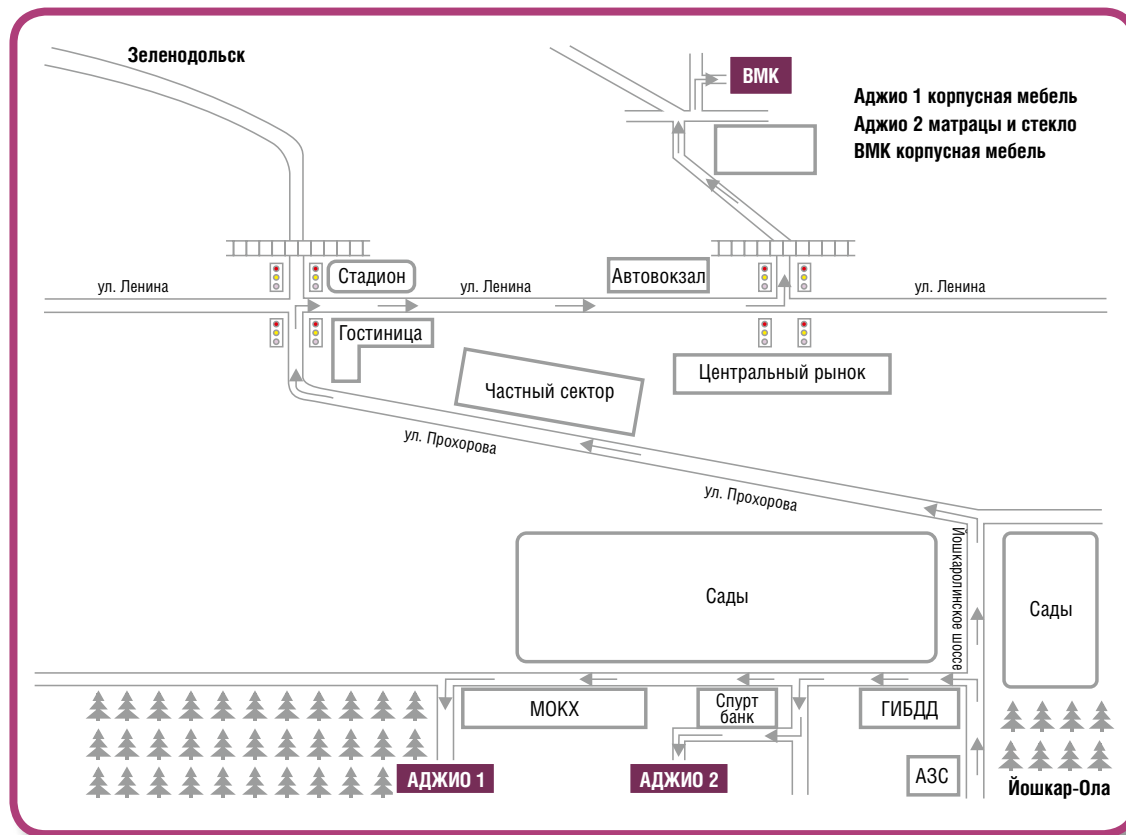

г. Волжск

г. Москва

Группа компаний «Аджио»

425000, Россия, Республика Марий Эл,
г. Волжск, ул. Транспортная, д. 2а
тел.: (83631) 4-35-72, 4-28-61, 4-08-23, 4-10-58
тел./факс: (83631) 4-18-78, 4-10-59, 4-29-18,
6-35-69, 6-37-54, 6-19-27

Московская область, с. Белый Раст, стр. 164
тел.: 8 (968) 845-04-24, 8 (926) 956-46-15

e-mail: sales@adgio.ru
www.adgio.ru, аджио.рф