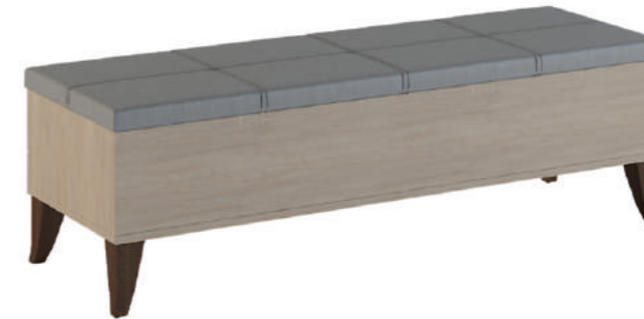

VALENCIA (Белый /Шелк сталь)

VALENCIA (Венге /Лимба золотая)

QUADRO (Дуб санома)

(Дуб санома) QUADRO

Квадро кровать (СП)
1642*2094*1074

Квадро комод (СП)
1000*450*930

Квадро тумба (СП)
500*400*465

Квадро скамья прикроватная (СП)
1400*350*425