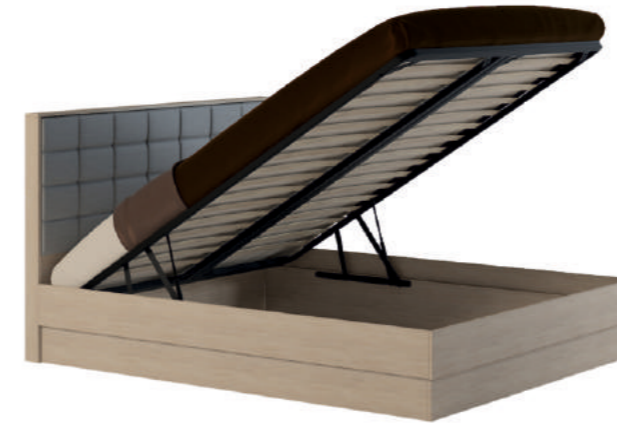

VALENCIA (Белый /Шелк сталь)

VALENCIA (Венге /Лимба золотая)

QUADRO (Дуб санома)

(Дуб санома) QUADRO

Квадро кровать (СП)
1642*2094*1074

Квадро комод (СП)
1000*450*930

Квадро тумба (СП)
500*400*465

Квадро скамья прикроватная (СП)
1400*350*425

Квадро Шкаф 2 двери (СП)
1070*550*2200

Квадро (ГС)
2800*520*2000

Куба (СП) Кровать (1600) с подъемным механизмом
1642*2094*1074

Куба (СП) Кровать (1600) с подъемным механизмом
1642*2094*1074

Куба (СП) Тумба
500*450*460