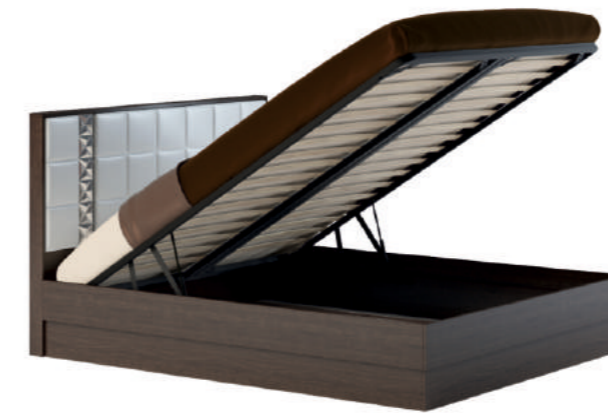

VALENCIA (Белый /Шелк сталь)

VALENCIA (Венге /Лимба золотая)

QUADRO (Дуб санома)

(Дуб санома) QUADRO

Квадро кровать (СП)
1642*2094*1074

Квадро комод (СП)
1000*450*930

Квадро тумба (СП)
500*400*465

Квадро скамья прикроватная (СП)
1400*350*425

Квадро Шкаф 2 двери (СП)
1070*550*2200

Квадро (ГС)
2800*520*2000

Куба (СП) Кровать (1600) с подъемным механизмом
1642*2094*1074

Куба (СП) Кровать (1600) с подъемным механизмом
1642*2094*1074

Куба (СП) Тумба
500*450*460