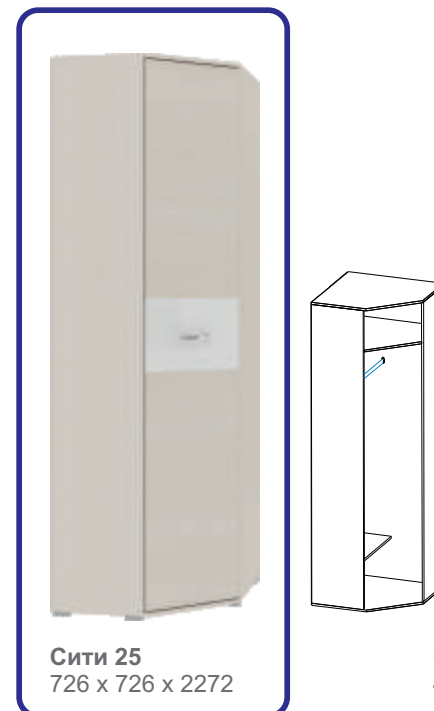

шкаф угловой Сити 26 шкаф Сити 21 шкаф угловой Сити 25 шкаф Сити 27

Прихожая Сити

МЕБЕЛЬ точно ПОДОЙДЕТ

Молодежная Сити

Сосна Карелия
Белый Глянец

Сосна Карелия
Черный Глянец

Сити 22
800 x 414 x 2272

Сити 25
726 x 726 x 2272