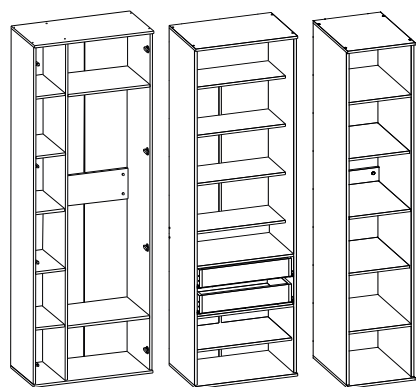

Молодежная Оскар

МЕБЕЛЬ точно ПОДОЙДЕТ

Прихожая Оскар

Оскар ПРИХОЖАЯ 1
1400 x 414 x 2272

шкаф угловой Оскар 26-2 шкаф Оскар 22 шкаф угловой Оскар 26

Оскар ПРИХОЖАЯ 2
1700 x 414 x 2272

шкаф угловой Оскар 26-2 шкаф с зеркалом Оскар 28-2 шкаф Оскар 22

Оскар ПРИХОЖАЯ 3
1800 x 414 x 2272

шкаф Оскар 22 шкаф с зеркалом Оскар 28 шкаф Оскар 21

Оскар ПРИХОЖАЯ 4
2000 x 414 x 2272

шкаф Оскар 27 шкаф Оскар 22 шкаф с зеркалом Оскар 28

Прихожая Оскар

МЕБЕЛЬ точно ПОДОЙДЕТ