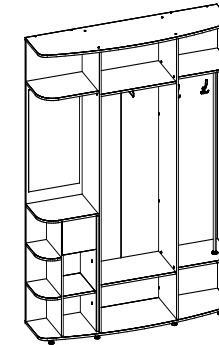

Венге Дуб
Магия Девонширский

шкаф многоцелевого назначения
Ивушка 16
1432 x 420 x 2130

Венге Дуб
Магия Девонширский

Орех Дуб
Экко Девонширский

ХИТ шкаф многоцелевого назначения
Ивушка 17
1700 x 450 x 2142