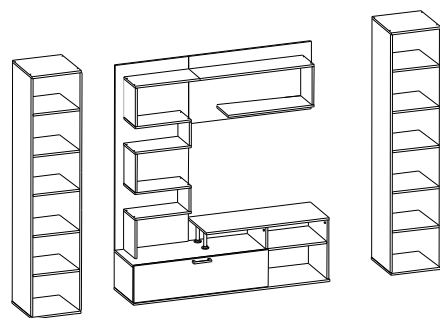

Микс 31
400 x 414 x 1950

Микс 32
800 x 414 x 1950

Микс 30
1600 x 414 x 1700

NEW

Микс 37
1200 x 414 x 1950

Микс 90
800 x 240 x 2058

Микс 90-1
800 x 240 x 2058

NEW

Микс 90-3
800 x 240 x 500

Молодежная Микс

МЕБЕЛЬ точно ПОДОЙДЕТ

Гостиная Микс

Венге Магия Сосна Карелия

Ясень Шимо Темный Ясень Шимо Светлый

Микс ГОСТИНАЯ 1
2400 x 414 x 1950

Микс ГОСТИНАЯ 2
2800 x 414 x 1950