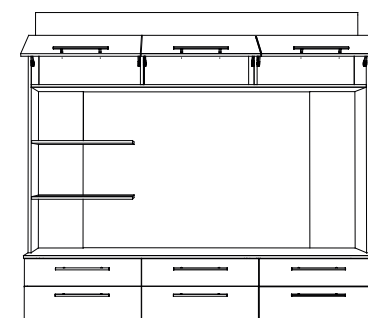

Гостиная Сити

ХИТ Сити ГОСТИНАЯ 1
3002 x 414 x 1950 мм

Сити ГОСТИНАЯ 2
2602 x 414 x 1950 мм

размер ниши под ТВ
1238 x 962 мм