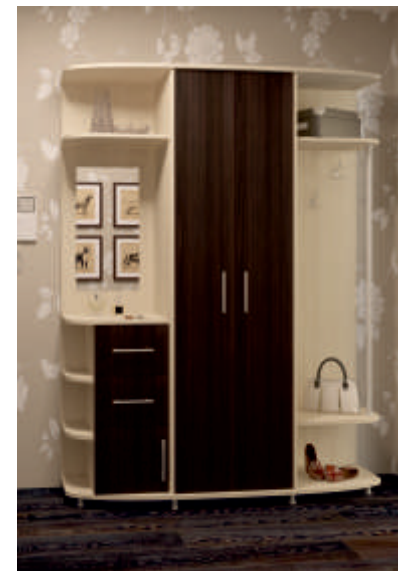

Венге Дуб
Магия Девонширский

шкаф многоцелевого назначения
Ивушка 16
1432 x 420 x 2130

Венге Дуб
Магия Девонширский

Орех Дуб
Экко Девонширский

ХИТ шкаф многоцелевого назначения
Ивушка 17
1700 x 450 x 2142