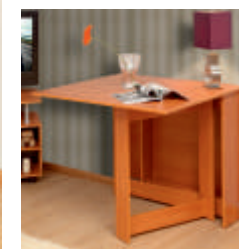

стол СТ - 02
360 / 1710 x 805 x 750