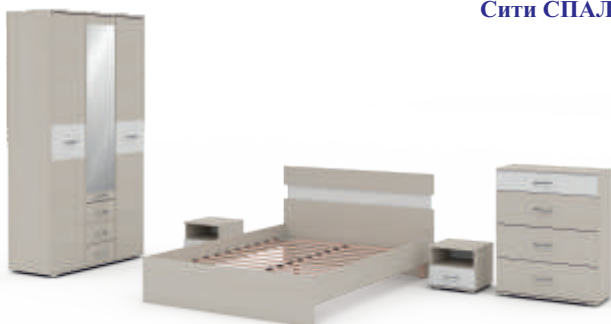

Сити СПАЛЬНЯ 21

шкаф Сити 3 кровать Сити 73 тумбочки прикроватные Сити 67 комод Сити 40-2
1642 x 2054 x 870