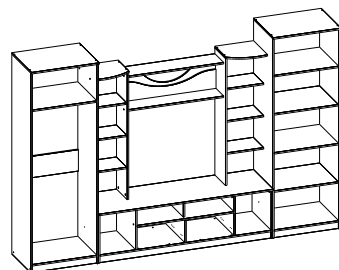

Шкаф для ТВА Рио 21

ХИТ