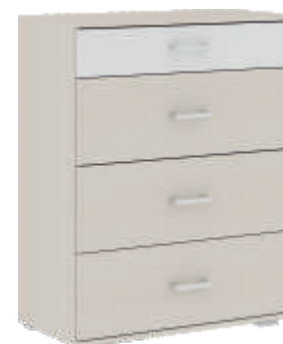

Сити 40-2
800 x 414 x 992