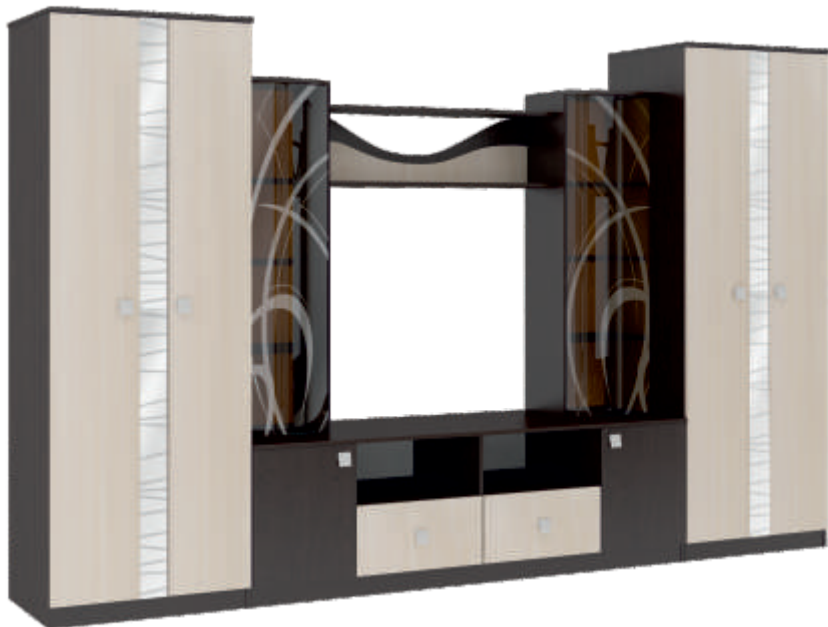

Шкаф для ТВА Рио 21

ХИТ