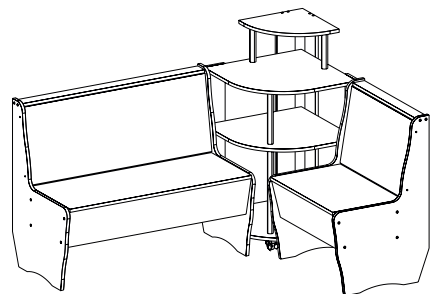

Кухня

Венге Магия

Орех Экко

Дуб девонширский

Вишня Оксфорд

кухонный уголок ТРАПЕЗИ ТЭССЕРА
1582 x 1182 x 990

кухонный уголок ТРАПЕЗИ ЭНА
1644 x 1244 x 830

Кухонный уголок - это удобный мягкий диван с обивкой из искусственной кожи, вместительный обеденный стол и два табурета с мягкими сидениями. Каркас предметов изготовлен из ламинированной ДСП толщиной 16 мм, все торцы обработаны кромкой ПВХ.