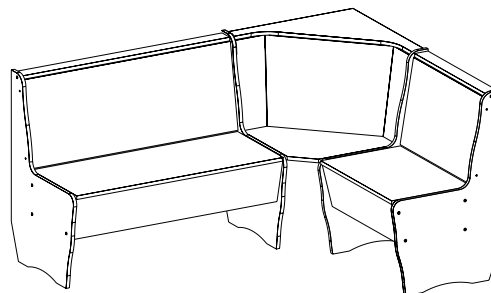

Кухня

Венге Магия

Орех Экко

Дуб девонширский

Вишня Оксфорд

кухонный уголок ТРАПЕЗИ ТЭССЕРА
1582 x 1182 x 990

кухонный уголок ТРАПЕЗИ ЭНА
1644 x 1244 x 830

Кухонный уголок - это удобный мягкий диван с обивкой из искусственной кожи, вместительный обеденный стол и два табурета с мягкими сидениями. Каркас предметов изготовлен из ламинированной ДСП толщиной 16 мм, все торцы обработаны кромкой ПВХ.