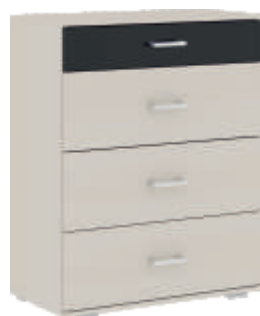

Сити 40-2
800 x 414 x 992