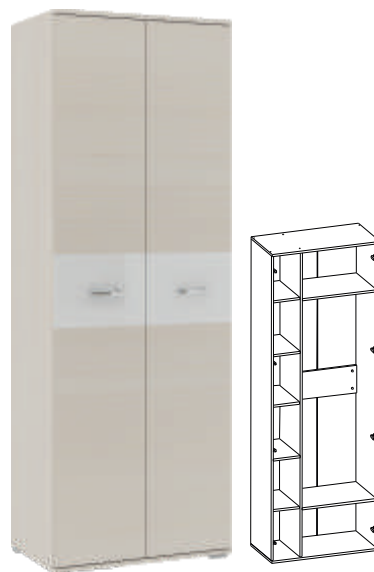

шкаф угловой Сити 26 шкаф Сити 21 шкаф угловой Сити 25 шкаф Сити 27

Прихожая Сити

МЕБЕЛЬ точно ПОДОЙДЕТ

Молодежная Сити

Сосна Карелия
Белый Глянец

Сосна Карелия
Черный Глянец

Сити 22
800 x 414 x 2272

Сити 25
726 x 726 x 2272