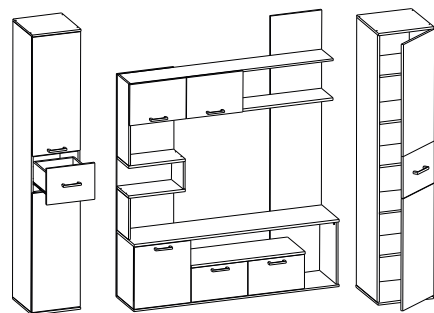

Спальня НЕХТ

МЕБЕЛЬ точно ПОДОЙДЕТ

Гостиная NEXT

Венге Магия Сосна Карелия Ясень Шимо Темный Ясень Шимо Светлый

NEXT ГОСТИНАЯ 1
2554 x 414 x 2272

шкаф с ящиком NEXT 21-1 шкаф для ТВА NEXT 30 шкаф NEXT 21

NEXT ГОСТИНАЯ 2
2554 x 414 x 2272