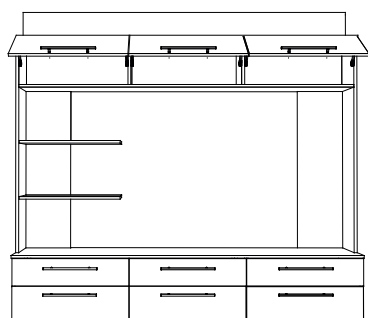

Внутреннее наполнение шкафов находится на странице **1**

МЕБЕЛЬ точно ПОДОЙДЕТ

Гостиная Сити

ХИТ Сити ГОСТИНАЯ 1
3002 x 414 x 1950 мм

Сити ГОСТИНАЯ 2
2602 x 414 x 1950 мм

шкаф Сити 32
800 x 414 x 1950

шкаф для ТВА Сити 30
1802 x 414 x 1950