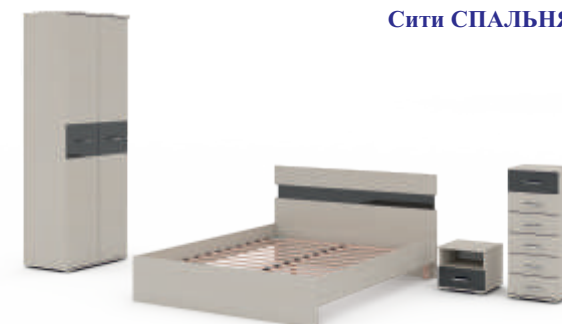

Сити СПАЛЬНЯ 3