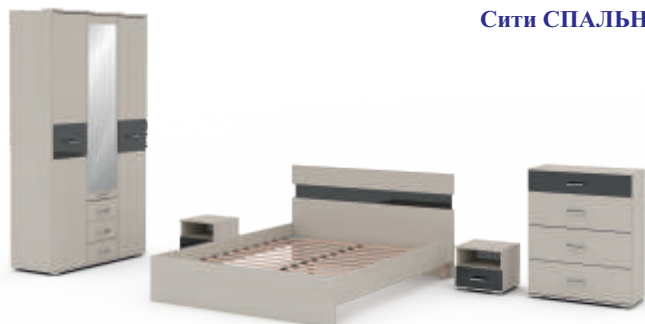

Спальня Сити

Сити СПАЛЬНЯ 1