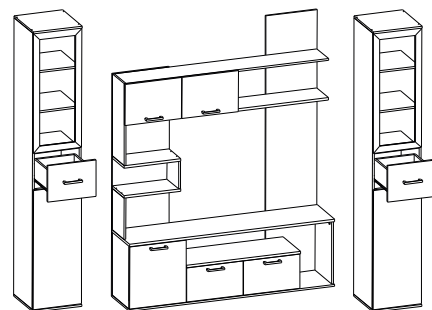

NEXT ГОСТИНАЯ 3
2554 x 414 x 2272