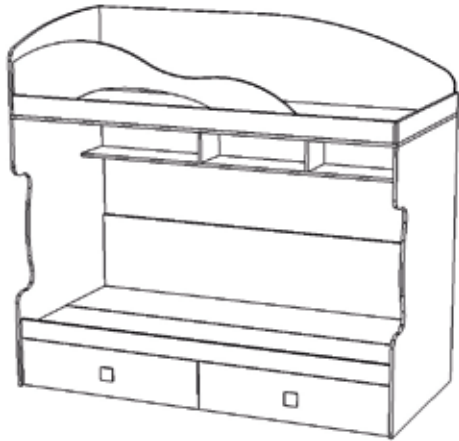

ДЕТСКАЯ **РАДУГА**

ЦВЕТ: ФЛАМИНГО

ДЕТСКАЯ **РАДУГА**

Кровать 2-этаж + тахта
2032 x 1870 x 852

Кровать 2-этаж + пенал
2032 x 1870 x 852

Кровать 2-этаж + шкаф
2032 x 1870 x 852

Кровать 2-этаж
2032 x 1870 x 852