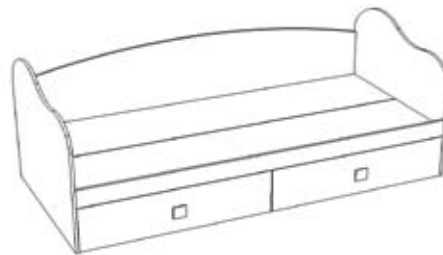

Тахта
2032 x 800 x 840