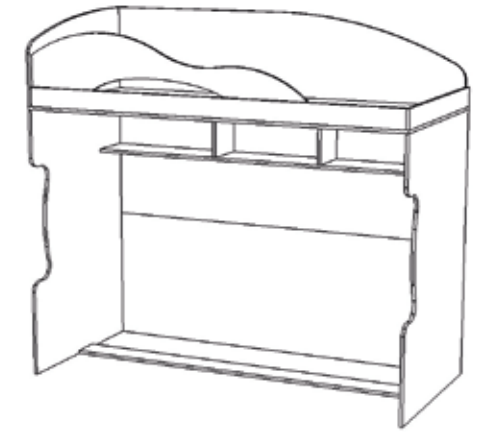

ДЕТСКАЯ **РАДУГА**

ЦВЕТ: ФЛАМИНГО

ДЕТСКАЯ **РАДУГА**

Кровать 2-этаж + тахта
2032 x 1870 x 852

Кровать 2-этаж + пенал
2032 x 1870 x 852

Кровать 2-этаж + шкаф
2032 x 1870 x 852

Кровать 2-этаж
2032 x 1870 x 852