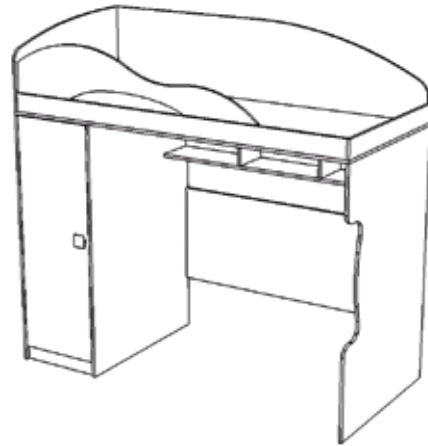

ДЕТСКАЯ **РАДУГА**

ЦВЕТ: ФЛАМИНГО

ДЕТСКАЯ **РАДУГА**

Кровать 2-этаж + тахта
2032 x 1870 x 852

Кровать 2-этаж + пенал
2032 x 1870 x 852

Кровать 2-этаж + шкаф
2032 x 1870 x 852

Кровать 2-этаж
2032 x 1870 x 852