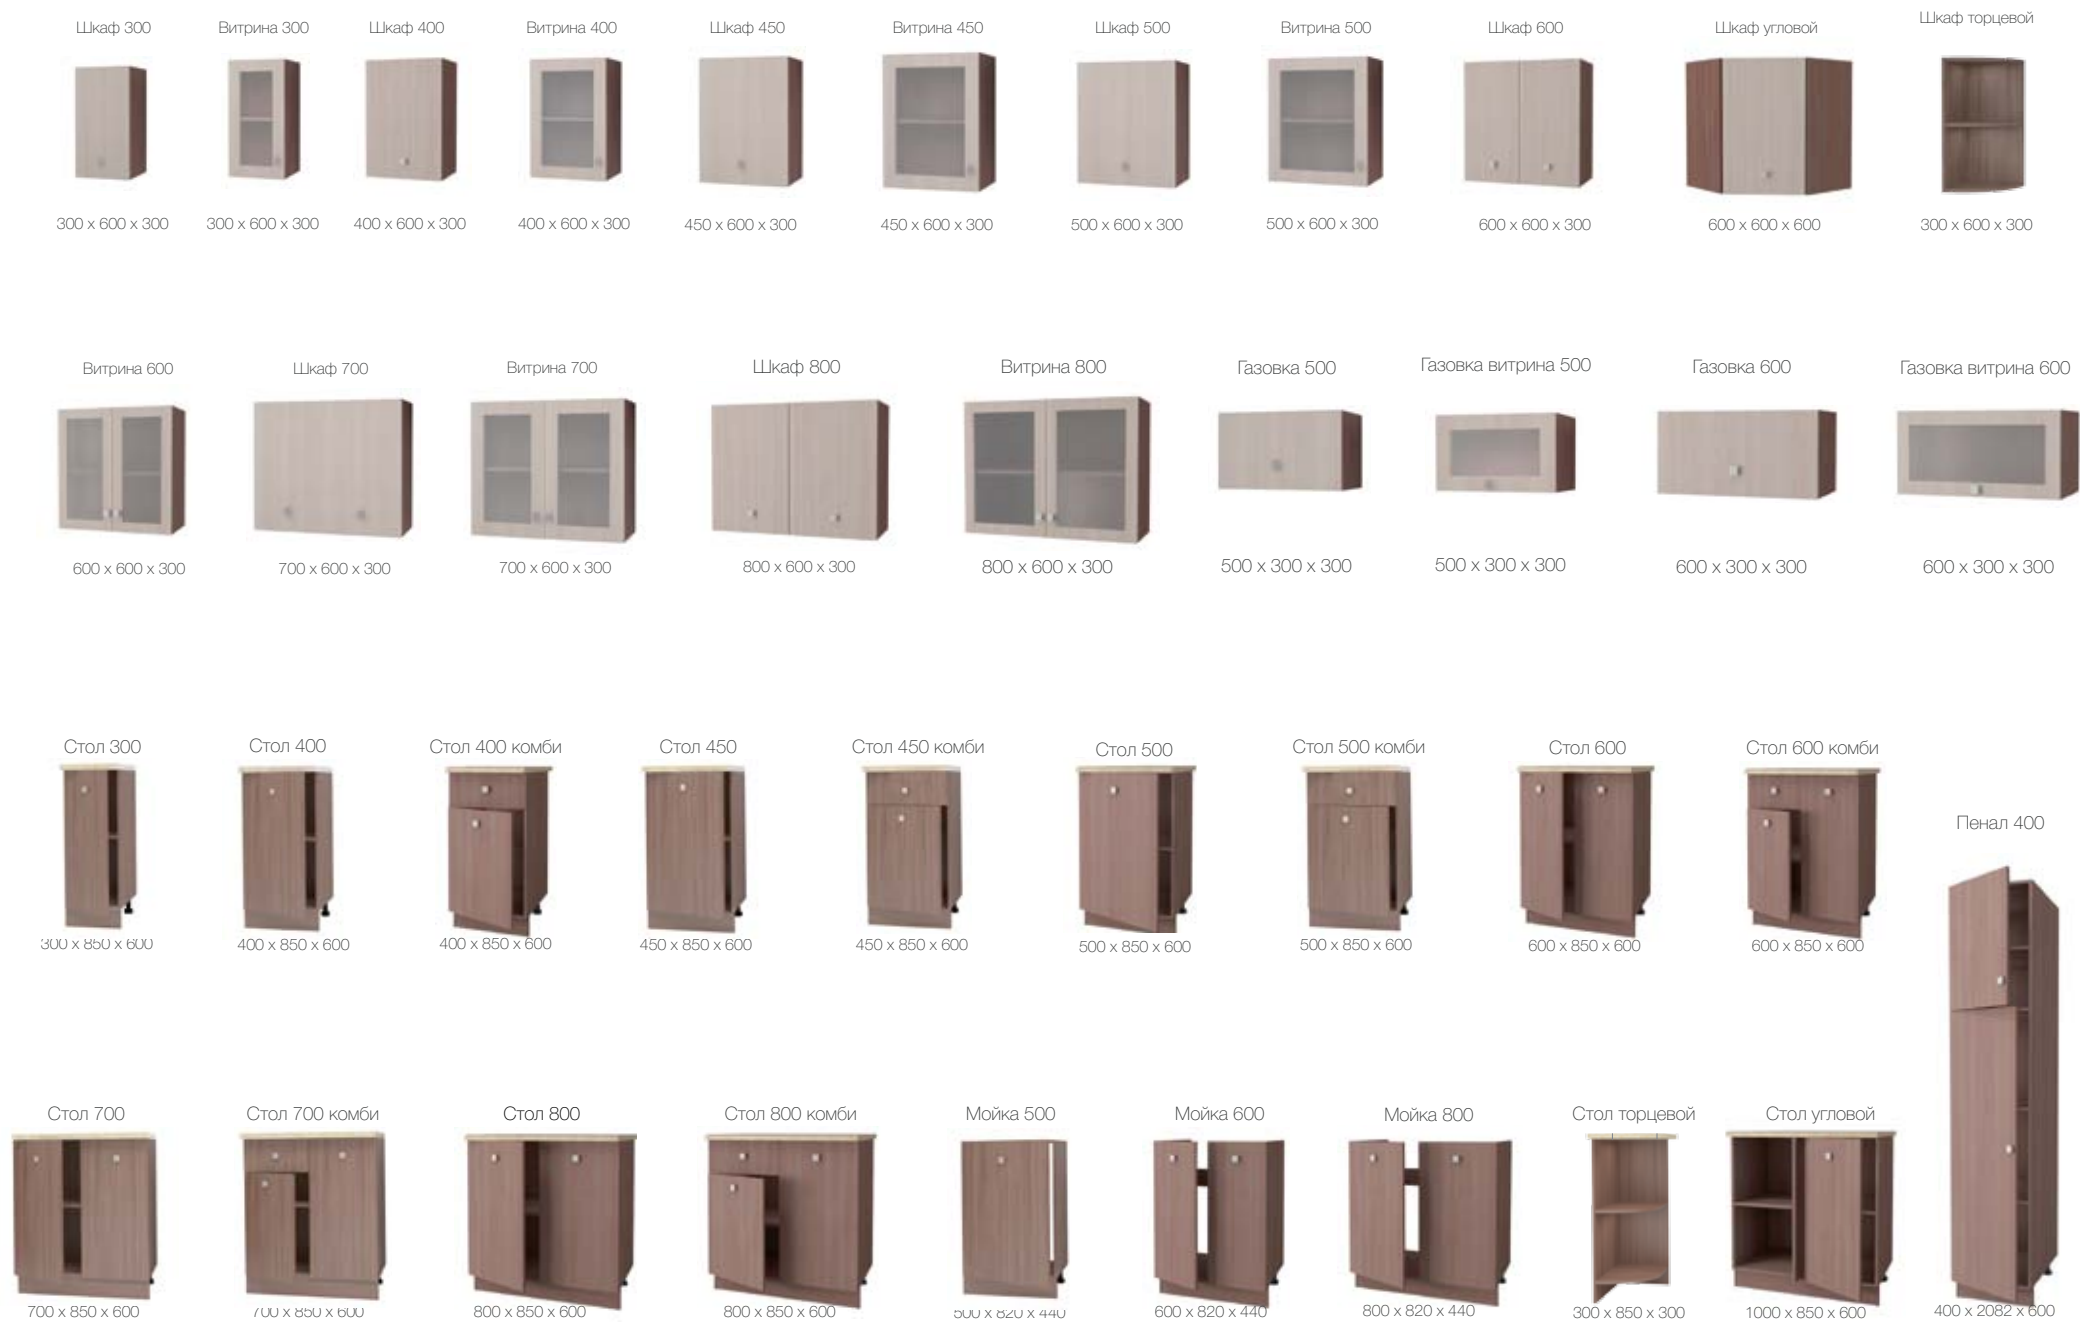

Кухня собирается из отдельных модулей. каждый модуль, включая фурнитуру, фасад, столешницу, цоколь, упакован в отдельную коробку. Одна коробка - один модуль. Фасады столов производятся только в цвете Ясень шимо темный, фасады шкафов - только в цвете Ясень шимо светлый.