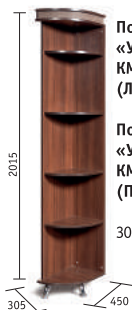

2400 x 2200 x 805

Шкаф комбинированный  
«С витриной П»  
КМК 0364.2 (Правый)

«С витриной Л»  
КМК 0364.1 (Левый)

2400 x 2200 x 605

Размер ниши под TV  
1000 x 985

Пола  
«Угловая Л»\*  
КМК 0364.5  
(Левая)