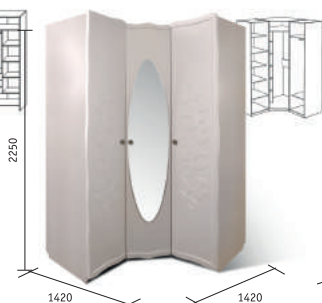

**Кровать "Тайна"**  
КМК 0416.4  
1990 x 1205 x 2110

**Шкаф для одежды  
"Тайна"**  
КМК 0416.1  
1760 x 2220 x 590

**Зеркало настенное  
"Тайна"**  
КМК 0416.6  
970 x 1075 x 20

**Комод "Тайна"**  
КМК 0416.2  
930 x 950 x 570

## ТАЙНА модули

**Шкаф для одежды "Тайна"**  
КМК 0416.1  
1760 x 2220 x 590

**Шкаф для одежды  
"Тайна угловой"**  
КМК 0416.8  
1420 x 2250 x 1420

**Стол туалетный  
"Тайна"**  
КМК 0416.5  
1200 x 1920 x 500