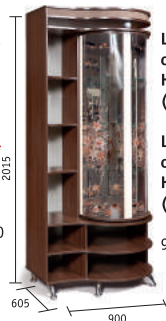

Шкаф
с витриной «П»
КМК 0365.4
(Правый)

Шкаф
с витриной «Л»
КМК 0365.3
(Левый)

900 x 2015 x 605