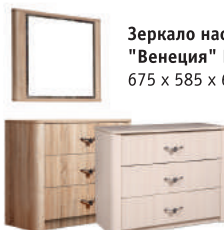

Шкаф угловой "Венеция"  
КМК 0414.7  
1400 x 2200 x 1400

Шкаф для одежды "Венеция 4Д"  
КМК 0414.6-02  
1755 x 2200 x 595

пано  
"Венеция"  
980 x 600

Комод "Венеция 1"  
КМК 0414.8  
980 x 890 x 455

Комод "Венеция 1"  
КМК 0414.8-02  
980 x 890 x 455