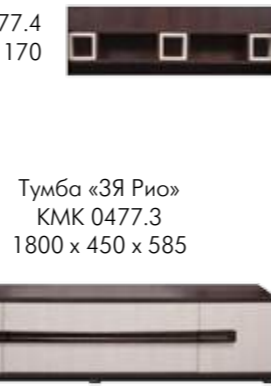

Шкаф
«Рио»
КМК 0477.5
305 x 1575 x 300
(возможна
установка
только на
крышку
тумбы)

Тумба «ЗЯ Рио»
КМК 0477.3
1800 x 450 x 585