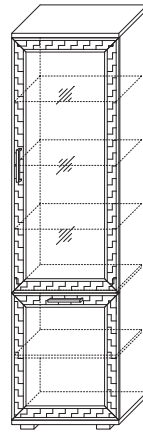

5 GT.018.303
↔ Шкаф со стеклом 600
3 ✨ (ВхШхГ):
2220 x 600 x 455