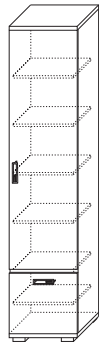

3 ПР011.114
↔ Шкаф 450 для белья
(ВхШхГ): 2068 x 450 x 400