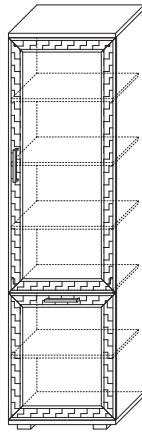

4 GT.018.302
↔ Шкаф 600
(ВхШхГ):
2220 x 600 x 455