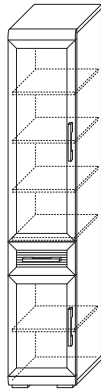

17 ГТ.016.311
↔ Шкаф 400 x 414
(ВхШхГ): 2126 x 400 x 414