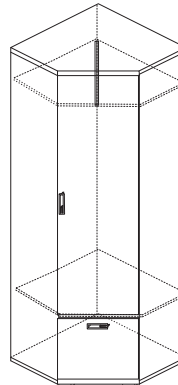

4 ПР011.113
↔ Шкаф угловой
☞ (ВхШхГ): 2068 x (719 x 719) x 400