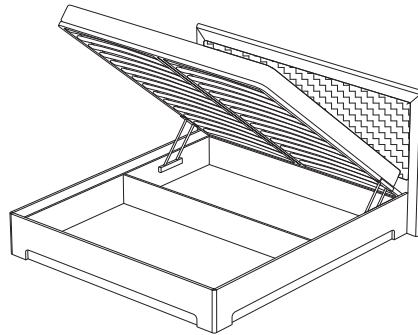

■ СП.045.405 / 403 / 408
Кровать-1 с подъемным ортопедическим основанием 1400 / 1600 / 1800
(ВхШхГ): 1065 x 1643 / 1843 / 2043 x 2070