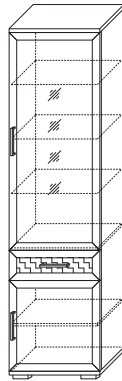

2 ГТ.0118.302
Шкаф со стеклом
605 x 2200
(ВхШхГ): 2200 x 605 x 480

3 ГТ.0118.303
Шкаф (2 двери)
605 x 2200
(ВхШхГ): 2200 x 605 x 480

4 ГТ.0118.304
Шкаф со стеклом
605 x 1875
(ВхШхГ): 1875 x 605 x 480

5 ГТ.0118.305
Шкаф (2 двери)
605 x 1875
(ВхШхГ): 1875 x 605 x 480

Лицевая фурнитура: металл «хром глянец»

1 ГТ.013.306
↔ Шкаф угловой
(ВхШхГ): 2220 x (859 x 859) x 549

2 ГТ.013.301
↔ Шкаф для одежды
(ВхШхГ): 2220 x 600 x 549

3 ГТ.013.302
↔ Шкаф 600 со стеклом
3 ✨ (ВхШхГ): 2220 x 600 x 449