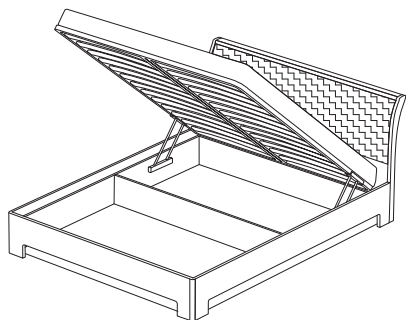

■ СП.0410.404 / 405 / 408
Кровать-3 с подъемным ортопедическим основанием 1400 / 1600 / 1800
(ВхШхГ): 930 x 1455 / 1655 / 1855 x 2245