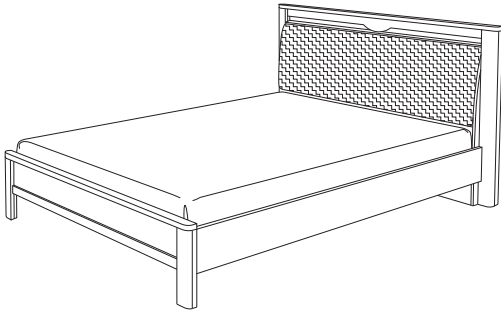

Стекло / зеркало

Полка из ЛДСП

ВЕРОНА модульная программа для спальни

Исполнение 1: «ясень шимо светлый» + «ясень шимо темный» + «велюр-сфинкс светлый»

Исполнение 2: «венге» + «велюр-сфинкс темный»

■ СП.0412.401 / 402 / 403
Кровать-1 с ортопедическим основанием 1400 / 1600 / 1800
(ВхШхГ): 1040 x 1567 / 1767 / 1967 x 2171