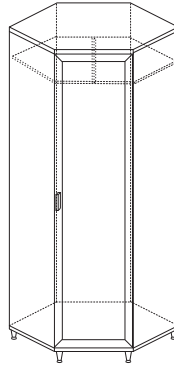

Стекло / зеркало

Полка из ЛДСП

ЦНА-М модульная программа для прихожей

Исполнение: «дуб сонома»

Лицевая фурнитура: пластик «матовый алюминий»

1 ПР.010.101
Шкаф для одежды
(ВхШхГ): 2066 x 720 x 380

2 ПР.010.102
Шкаф для белья
(ВхШхГ): 2066 x 720 x 380