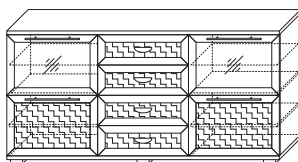

■ СП.060.408
Комодино
2 ✨ (ВхШхГ): 880 x 1800 x 400