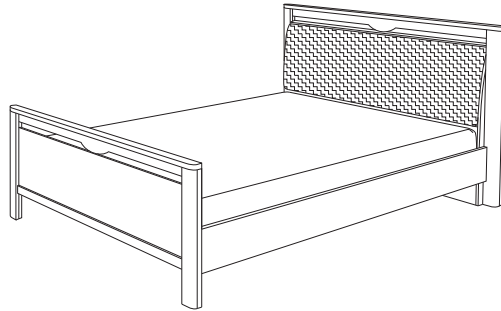

Стекло / зеркало

Полка из ЛДСП

ВЕРОНА модульная программа для спальни

Исполнение 1: «ясень шимо светлый» + «ясень шимо темный» + «велюр-сфинкс светлый»

Исполнение 2: «венге» + «велюр-сфинкс темный»

■ СП.0412.401 / 402 / 403
Кровать-1 с ортопедическим основанием 1400 / 1600 / 1800
(ВхШхГ): 1040 x 1567 / 1767 / 1967 x 2171