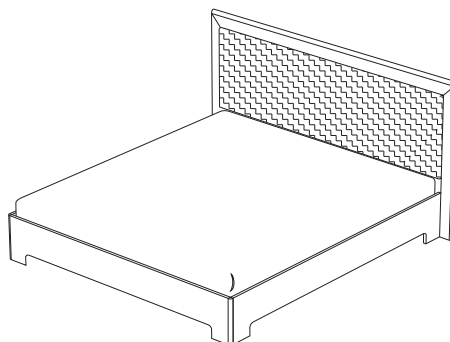

Исполнение 1: «дуб альбино» + «жемчуг»

Исполнение 2: «дуб сонома» + «жемчуг»

Исполнение 3: «ясень шимо светлый» + «жемчуг»

Лицевая фурнитура: металл «венецианское серебро»

■ СП.0411.409 / 411 / 413
Кровать-3 с ортопедическим основанием 1400 / 1600 / 1800
(ВхШхГ): 930 x 1455 / 1655 / 1855 x 2245