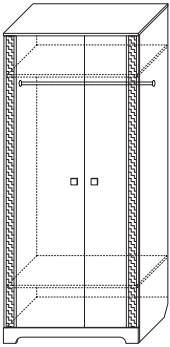

НЕАПОЛЬ модульная программа для гостиной

Исполнение: «дуб тортона» + «кожа sprinkle бронза»

Лицевая фурнитура: металл «бронза»

1 ГТ.0119.301
Шкаф для одежды 870
(ВхШхГ): 2000 x 870 x 540