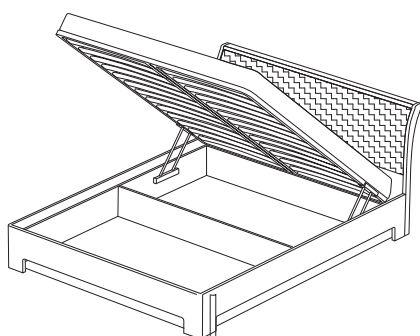

■ СП.040.432 / 428 / 437
Кровать-3 с подъемным ортопедическим основанием 1400 / 1600 / 1800
(ВхШхГ): 930 x 1455 / 1655 / 1855 x 2245