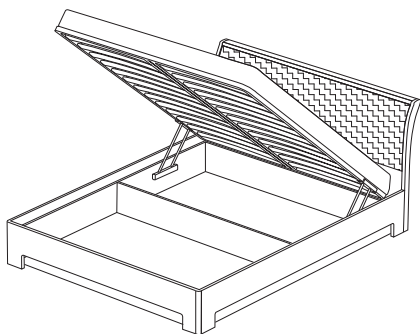

■ СП.043.405 / 403 / 408
Кровать-3 с подъемным ортопедическим основанием 1400 / 1600 / 1800
(ВхШхГ): 930 x 1455 / 1655 / 1855 x 2245