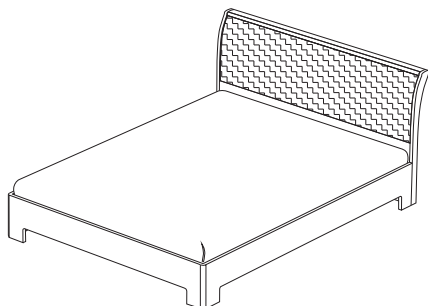

ПРАТО модульная программа для спальни

Исполнение 1: «дуб альбино» + «жемчуг»

Исполнение 2: «дуб сонома» + «жемчуг»

Исполнение 3: «ясень шимо светлый» + «жемчуг»

Лицевая фурнитура: металл «венецианское серебро»

■ СП.0411.409 / 411 / 413
Кровать-3 с ортопедическим основанием 1400 / 1600 / 1800
(ВхШхГ): 930 x 1455 / 1655 / 1855 x 2245