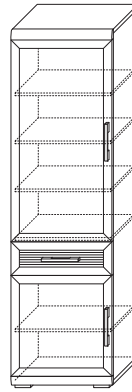

18 ГТ.016.312
↔ Шкаф 600 x 414
(ВхШхГ): 2126 x 600 x 414