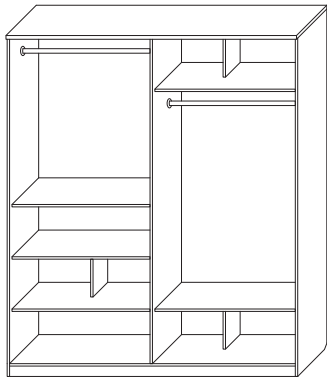

КАПРИ модульная программа для спальни

Исполнение: «дуб альбино» + «кожа саимап белый»

Лицевая фурнитура: металл «хром глянец»

■ СП.0110.404
Шкаф 4-х дверный (корпус)
(ВхШхГ): 2217 x 1933 x 582