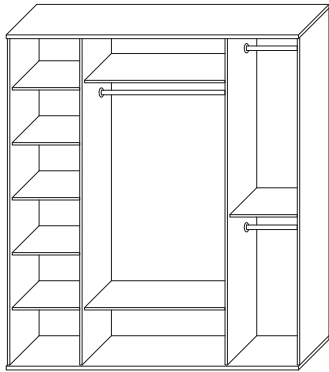

ТОСКАНА модульная программа для спальни

Исполнение: «дуб тортона» + «кожа саитан темный»

Лицевая фурнитура: металл «хром глянцев», декор «искусственный хрусталь»

■ СП.015.404
⇔ Шкаф 4-х дверный (корпус)
(ВхШхГ): 2217 x 1933 x 579