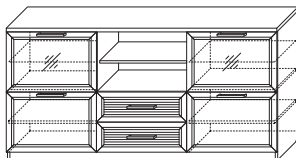

■ СП.1410.402
↔ Фасад двери с зеркалом
(ВхШхГ): 2160 x 480 x 24

■ СП.0810.401
Зеркало над комодом
(ВхШхГ): 994 x 746 x 24

■ СП.0610.401
Комод
(ВхШхГ): 815 x 1054 x 485

■ СП.0210.401
Стол туалетный
(ВхШхГ): 803 x 1004 x 454