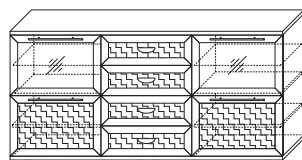

■ СП.063.402
2☀ Комодино
(ВхШхГ): 880 x 1800 x 400