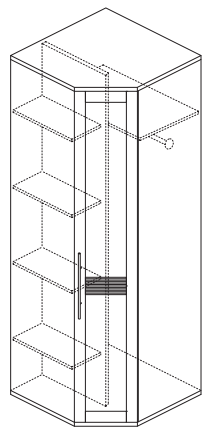

■ СП.0114.405
Шкаф угловой
(ВхШхГ): 2150 (854 x 854) x 584