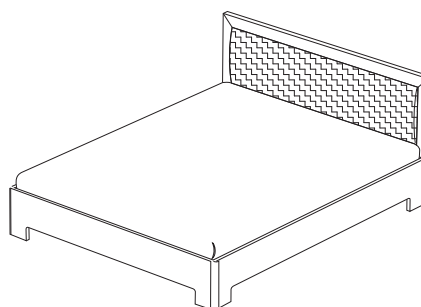

■ СП.030.405
Тумба прикроватная
(ВхШхГ): 431 x 550 x 389

ПАРМА модульная программа для спальни

Исполнение: «венге» + «кожа саимап темный» / «ясень шимо темный» + «кожа саимап темный»

■ СП.040.435 / 436 / 430 / 425 / 426
Кровать-3 с ортопедическим основанием 900 / 1200 / 1400 / 1600 / 1800
(ВхШхГ): 930 x 955 / 1255 / 1455 / 1655 / 1855 x 2245