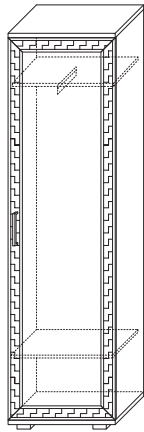

3 GT.018.301
↔ Шкаф для одежды
(ВхШхГ):
2220 x 600 x 455