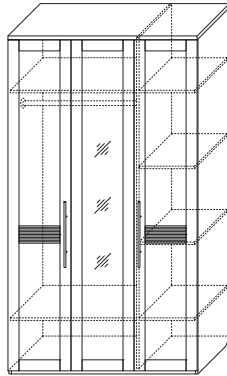

■ СП.0114.403
Шкаф 3-х дверный с зеркалом
(ВхШхГ): 2150 x 1200 x 584