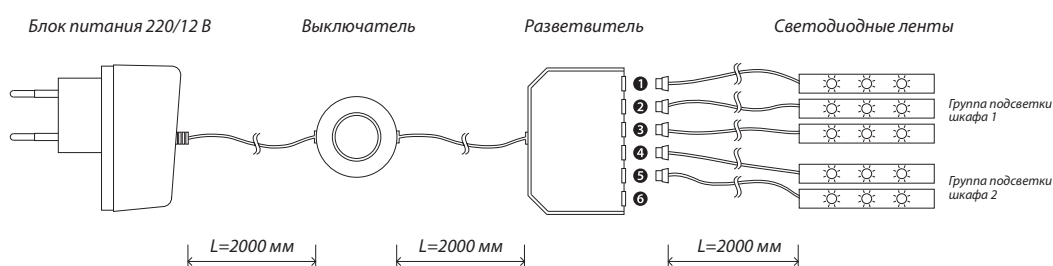

Светодиодная подсветка

Некоторые изделия производства МФ «Кураж» в качестве дополнительной опции могут быть укомплектованы светодиодной подсветкой. Эти изделия в техническом каталоге обозначены специальным знаком. Подсветка не входит в стоимость изделий и приобретается дополнительно. Существует два вида подсветки - подсветка стеклополок светодиодными лентами и подсветка светодиодными светильниками.

Подсветка стеклополок светодиодными лентами

Коллекции «Парма-Люкс», «Парма», «Сорренто Прима», «Сорренто», «Тоскана», «Вега Прованс», «Вега Нео», «Капри», «Верона»

Подсветка осуществляется тремя светодиодами, расположенными на ленте с клеевым покрытием. Лента фиксируется к дальнему торцу стеклополки при помощи пластиковой клипсы. Ленты подключаются к разветвителю с помощью проводов, входящих в комплект. К одному разветвителю можно подключить не более 6 светодиодных лент. Разветвитель соединен с клавишным выключателем и блоком питания 220/12 В.