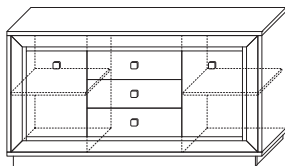

6 ГТ.0314.303
Тумба для аппаратуры 1556 высокая
(ВхШхГ): 861 x 1556 x 426