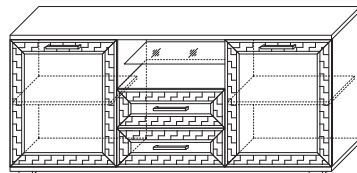

13 GT.038.302
1 ✨ Тумба для аппаратуры 1800
(ВхШхГ): 788 x 1800 x 455