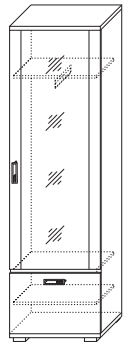

2 ПР011.112
↔ Шкаф 600 для одежды
☞ с зеркалом
(ВхШхГ): 2068 x 600 x 400