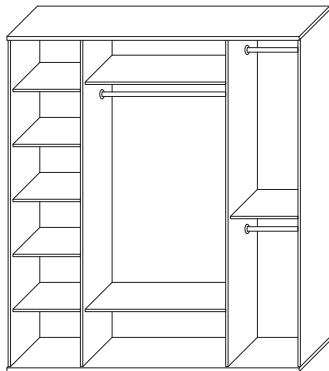

СОРРЕНТО модульная программа для спальни

Исполнение: «ясень шимо светлый» + «кожа саимап белый»

Лицевая фурнитура: металл «хром глянец»

■ СП.013.404
↔ Шкаф 4-х дверный (корпус)
(ВхШхГ): 2217 x 1933 x 574