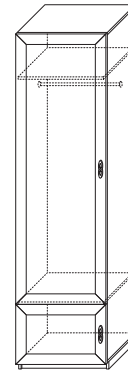

28 ГТ.0117.301
↔ Шкаф для одежды 600 x 2250
(ВхШхГ): 2250 x 600 x 550