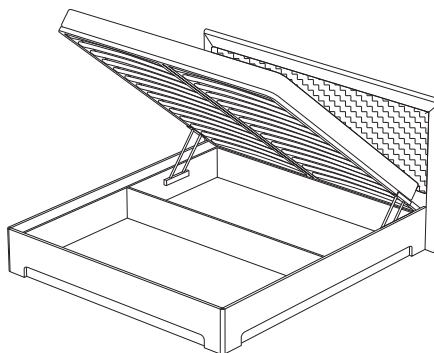

■ СП.0411.406 / 407 / 408
Кровать-1 с подъемным ортопедическим основанием 1400 / 1600 / 1800
(ВхШхГ): 1065 x 1643 / 1843 / 2043 x 2070