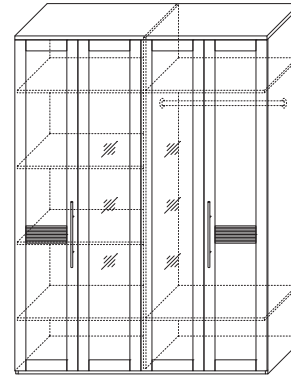

■ СП.0114.404
Шкаф 4-х дверный с зеркалом
(ВхШхГ): 2150 x 1600 x 584