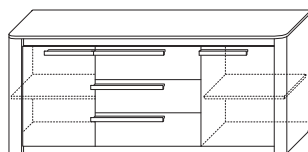

12 ГТ.0318.301
Тумба
1685 x 725
(ВхШхГ): 725 x 1685 x 480