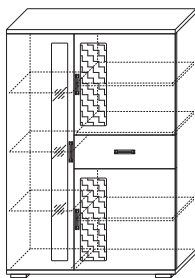

6 ГТ.034.303
3 ✨ Тумба 3-х дверная
(1 стеклодверь)
(ВхШхГ): 1471 x 1000 x 350