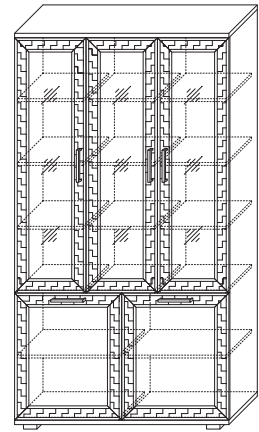

2 GT.018.305
↔ Шкаф со стеклом 400
3 ✨ (ВхШхГ):
2220 x 400 x 455

3 GT.018.301
↔ Шкаф для одежды
(ВхШхГ):
2220 x 600 x 455

4 GT.018.302
↔ Шкаф 600
(ВхШхГ):
2220 x 600 x 455

5 GT.018.303
↔ Шкаф со стеклом 600
3 ✨ (ВхШхГ):
2220 x 600 x 455