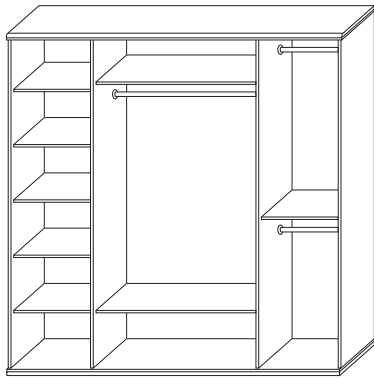

ПАЛЕРМО модульная программа для спальни

Исполнение: «венге» + «кожа сапман темный» + «стекло глянец черный»

Лицевая фурнитура: металл «хром глянец», декор «искусственный хрусталь»

■ СП.014.404
⇔ Шкаф 4-х дверный (корпус)
(ВхШхГ): 2227 x 1933 x 574