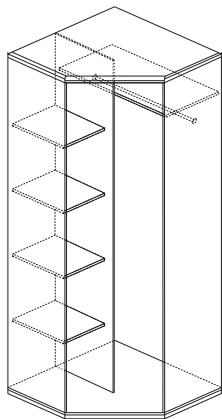

■ СП.014.405
Шкаф угловой (корпус)
(ВхШхГ): 2227 x (909 x 909) x 574