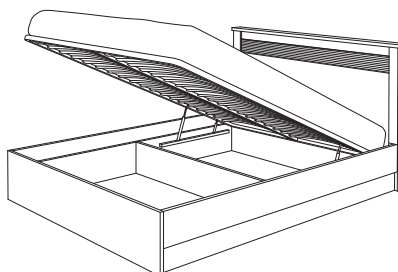

■ СП.0414.404 / 405 / 406
Кровать-1 с подъемным ортопедическим основанием 1400 / 1600 / 1800
(ВхШхГ): 1000 x 1480 / 1680 / 1880 x 2101

Стекло / зеркало

Полка из ЛДСП

ВЕРОНА модульная программа для спальни