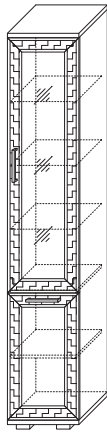

3 ГТ.014.303
↔ Шкаф 400 со стеклом
5 ✨ (ВхШхГ): 2173 x 400 x 400

4 ГТ.034.301
3 ✨ Тумба для аппаратуры 1500
(ВхШхГ): 2173 x 1500 x 500

5 ГТ.034.302
Тумба для аппаратуры 1800
(ВхШхГ): 871 x 1800 x 500

6 ГТ.034.303
3 ✨ Тумба 3-х дверная
(1 стеклодверь)
(ВхШхГ): 1471 x 1000 x 350

2 ГТ.0117.305
↔ Шкаф 600 x 1850
(ВхШхГ): 1850 x 600 x 450

3 ГТ.0117.303
↔ Шкаф 600 со стеклом
5* (ВхШхГ): 1850 x 600 x 450

4 ГТ.0117.304
↔ Шкаф 600 (2 двери)
3* (ВхШхГ): 1850 x 600 x 450

28 ГТ.0117.301
↔ Шкаф для одежды 600 x 2250
(ВхШхГ): 2250 x 600 x 550

4 ГТ.013.303
↔ Шкаф 600
(ВхШхГ): 2220 x 600 x 449

5 ГТ.013.304
↔ Шкаф 450 со стеклом
3 ✨ (ВхШхГ): 2220 x 450 x 449

6 ГТ.013.305
↔ Шкаф низкий со стеклом
1 ✨ (ВхШхГ): 1675 x 600 x 449

21 ГТ.013.307
↔ Шкаф для одежды низкий
(ВхШхГ): 1675 x 600 x 449

ТОСКАНА модульная программа для гостиной

Исполнение: «дуб тортона» + «кожа саитан темный»

Стеклодвери: тонированное стекло

Лицевая фурнитура: металл «хром глянец», декор «искусственный хрусталь»

1 GT.018.304
↔ Шкаф 400
(ВхШхГ):
2220 x 400 x 455