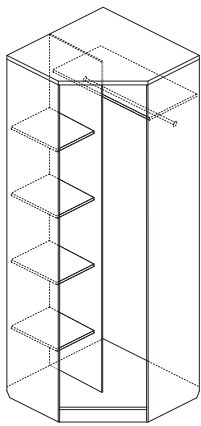

■ СП.0110.405
Шкаф угловой (корпус)
(ВхШхГ): 2217 x (909 x 909) x 582