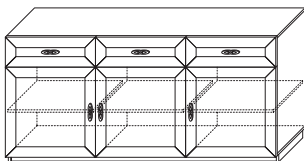

10 ГТ.074.301
Полка навесная 1500
(ВхШхГ): 300 x 1500 x 280

Полка встраиваемая 1100 / 1200

13 ГТ.074.304
×× (ВхШхГ): 260 x 1100 x 280

12 ГТ.074.303
×× (ВхШхГ): 260 x 1200 x 280

- ↔ Возможность сборки модуля как на правую, так и на левую стороны
- ✨ Возможность установки светодиодной подсветки стеклополок
- ×× Модуль крепится к соседним межсекционными стяжками. Не требуется сверление стен
- ☰ Дополнительно можно приобрести комплект полок ЛДСП (3 шт.) ГТ.074.305

2 ГТ.0117.305
↔ Шкаф 600 x 1850
(ВхШхГ): 1850 x 600 x 450

3 ГТ.0117.303
↔ Шкаф 600 со стеклом
5* (ВхШхГ): 1850 x 600 x 450

4 ГТ.0117.304
↔ Шкаф 600 (2 двери)
3* (ВхШхГ): 1850 x 600 x 450

28 ГТ.0117.301
↔ Шкаф для одежды 600 x 2250
(ВхШхГ): 2250 x 600 x 550