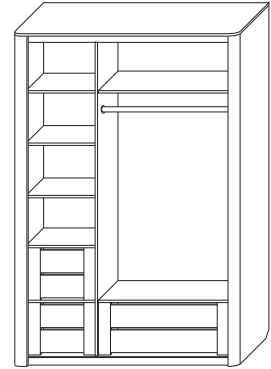

■ Шкаф 3-х дверный СП.0112.403
с ящиками большими СП.1312.401 (1 компл.)
и ящиками малыми СП.1312.402 (2 компл.)