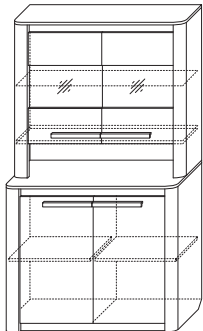

2 ГТ.0118.302
Шкаф со стеклом
605 x 2200
(ВхШхГ): 2200 x 605 x 480

3 ГТ.0118.303
Шкаф (2 двери)
605 x 2200
(ВхШхГ): 2200 x 605 x 480

4 ГТ.0118.304
Шкаф со стеклом
605 x 1875
(ВхШхГ): 1875 x 605 x 480

5 ГТ.0118.305
Шкаф (2 двери)
605 x 1875
(ВхШхГ): 1875 x 605 x 480

6 ГТ.0118.306
Шкаф со стеклом
1050 x 1875
(ВхШхГ): 1875 x 1050 x 480

7 ГТ.0118.307
Шкаф со стеклом и нишей
1050 x 1875
(ВхШхГ): 1875 x 1050 x 480

8 ГТ.0118.308
Шкаф со стеклом
1050 x 1550
(ВхШхГ): 1550 x 1050 x 480