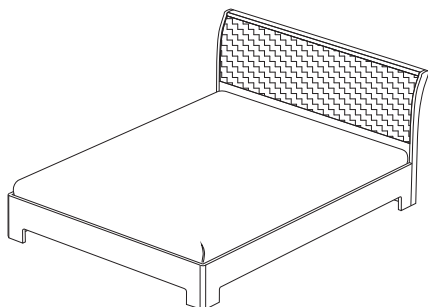

ПАРМА модульная программа для спальни

Исполнение: «венге» + «кожа саимап темный» / «ясень шимо темный» + «кожа саимап темный»

■ СП.040.435 / 436 / 430 / 425 / 426
Кровать-3 с ортопедическим основанием 900 / 1200 / 1400 / 1600 / 1800
(ВхШхГ): 930 x 955 / 1255 / 1455 / 1655 / 1855 x 2245