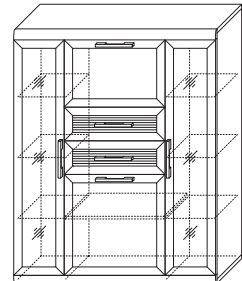

10 ГТ.016.307
6* Шкаф низкий 1200
(ВхШхГ): 1529 x 1200 x 414