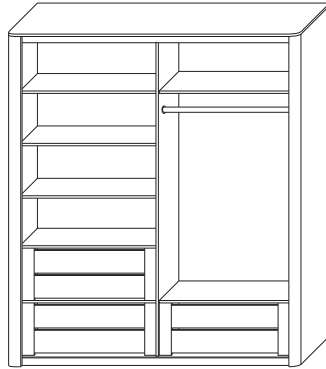

■ Шкаф 4-х дверный СП.0112.404
с полками СП.0712.401 (1 компл.)
и ящиками СП.1312.401 (3 компл.)