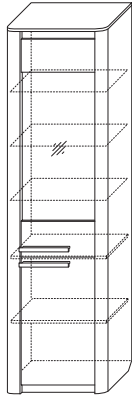

6 ГТ.0719.301
Полка навесная 1480
(ВхШхГ): 264 x 1480 x 280

3 ГТ.0319.301
Тумба для аппаратуры 1270
(ВхШхГ): 677 x 1270 x 445

4 ГТ.0319.303
Тумба для аппаратуры 1480 низкая
(ВхШхГ): 481 x 1480 x 445

5 ГТ.0319.302
Тумба для аппаратуры 1480 высокая
(ВхШхГ): 873 x 1480 x 445

Исполнение 1: «ясень шимо светлый» + «ясень шимо темный»

Исполнение 2: «венге»

Стеклодвери: прозрачное стекло

Лицевая фурнитура: в цвет корпуса изделий

1 ГТ.0118.301
Шкаф со стеклом
1050 x 2200
(ВхШхГ): 2200 x 1050 x 480

2 ГТ.0118.302
Шкаф со стеклом
605 x 2200
(ВхШхГ): 2200 x 605 x 480

3 ГТ.0118.303
Шкаф (2 двери)
605 x 2200
(ВхШхГ): 2200 x 605 x 480

4 ГТ.0118.304
Шкаф со стеклом
605 x 1875
(ВхШхГ): 1875 x 605 x 480

5 ГТ.0118.305
Шкаф (2 двери)
605 x 1875
(ВхШхГ): 1875 x 605 x 480

6 ГТ.0118.306
Шкаф со стеклом
1050 x 1875
(ВхШхГ): 1875 x 1050 x 480

7 ГТ.0118.307
Шкаф со стеклом и нишей
1050 x 1875
(ВхШхГ): 1875 x 1050 x 480

8 ГТ.0118.308
Шкаф со стеклом
1050 x 1550
(ВхШхГ): 1550 x 1050 x 480