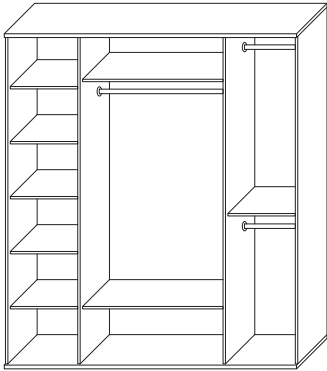

ВЕГА ПРОВАНС модульная программа для спальни

Исполнение 1: «дуб сонома»

Исполнение 2: «дуб тортон»

Лицевая фурнитура: металл «платина глянец»

■ СП.017.404
⇔ Шкаф 4-х дверный (корпус)
(ВхШхГ): 2217 x 1933 x 593