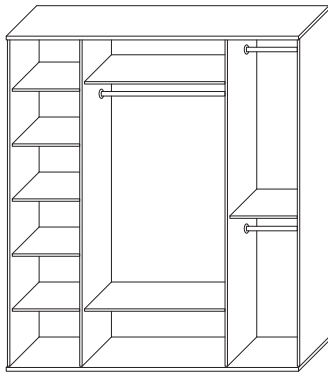

ПАРМА модульная программа для спальни

Исполнение 1: «венге» + «кожа саимап темный»

Исполнение 2: «ясень шимо темный» + «кожа саимап темный»

■ СП.010.427
↔ Шкаф 4-х дверный (корпус)
(ВхШхГ): 2217 x 1933 x 579