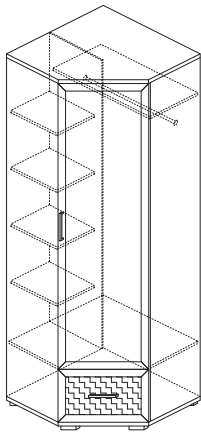

ПАРМА-ЛЮКС модульная программа для гостиной

Исполнение 1: «венге» + «кожа саимап темный»

Исполнение 2: «венге» + «3d-волна венге»

Исполнение 3: «ясень шимо темный» + «кожа саимап темный»

Исполнение 4: «ясень шимо темный» + «3d-волна венге»

Исполнение 5: «ясень шимо светлый» + «кожа саимап белый»

Исполнение 6: «ясень шимо светлый» + «3d-волна глянец белый»

Стеклодвери: для изделий в цвете «ясень шимо светлый» - прозрачное стекло, для изделий в цвете «ясень шимо темный» и «венге» - тонированное стекло

Лицевая фурнитура: металл «хром глянец»

1 ГТ.013.306
↔ Шкаф угловой
(ВхШхГ): 2220 x (859 x 859) x 549