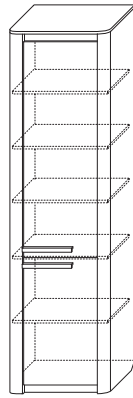

6 ГТ.0719.301
Полка навесная 1480
(ВхШхГ): 264 x 1480 x 280

3 ГТ.0319.301
Тумба для аппаратуры 1270
(ВхШхГ): 677 x 1270 x 445

4 ГТ.0319.303
Тумба для аппаратуры 1480 низкая
(ВхШхГ): 481 x 1480 x 445

5 ГТ.0319.302
Тумба для аппаратуры 1480 высокая
(ВхШхГ): 873 x 1480 x 445

Исполнение 1: «ясень шимо светлый» + «ясень шимо темный»

Исполнение 2: «венге»

Стеклодвери: прозрачное стекло

Лицевая фурнитура: в цвет корпуса изделий

1 ГТ.0118.301
Шкаф со стеклом
1050 x 2200
(ВхШхГ): 2200 x 1050 x 480

2 ГТ.0118.302
Шкаф со стеклом
605 x 2200
(ВхШхГ): 2200 x 605 x 480

3 ГТ.0118.303
Шкаф (2 двери)
605 x 2200
(ВхШхГ): 2200 x 605 x 480

4 ГТ.0118.304
Шкаф со стеклом
605 x 1875
(ВхШхГ): 1875 x 605 x 480

5 ГТ.0118.305
Шкаф (2 двери)
605 x 1875
(ВхШхГ): 1875 x 605 x 480

6 ГТ.0118.306
Шкаф со стеклом
1050 x 1875
(ВхШхГ): 1875 x 1050 x 480

7 ГТ.0118.307
Шкаф со стеклом и нишей
1050 x 1875
(ВхШхГ): 1875 x 1050 x 480

8 ГТ.0118.308
Шкаф со стеклом
1050 x 1550
(ВхШхГ): 1550 x 1050 x 480