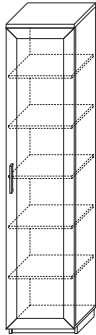

24 ПР.012.103
↔ Шкаф 450 для белья
☞ (ВхШхГ): 2065 x 450 x 400