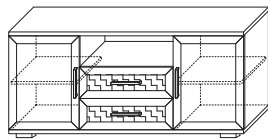

19 ГТ.033.305
Тумба для аппаратуры высокая 1500
(ВхШхГ): 673 x 1500 x 449