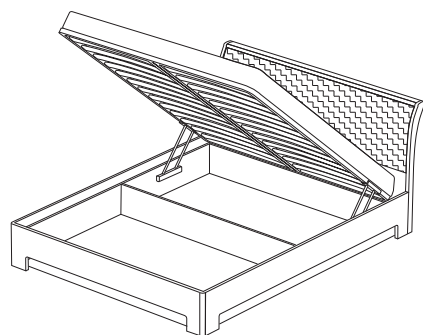

■ СП.0411.410 / 412 / 414
Кровать-3 с подъемным ортопедическим основанием 1400 / 1600 / 1800
(ВхШхГ): 930 x 1455 / 1655 / 1855 x 2245