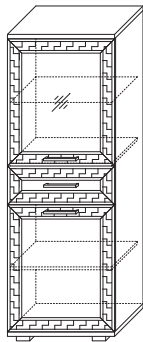

7 GT.018.307
1 ✨ Шкаф низкий со стеклом
(ВхШхГ): 1723 x 600 x 455