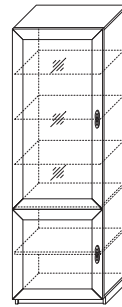

4 ГТ.0117.304
↔ Шкаф 600 (2 двери)
3* (ВхШхГ): 1850 x 600 x 450