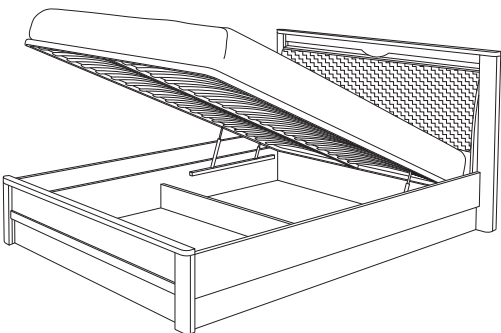

■ СП.0412.404 / 405 / 406
Кровать-1 с подъемным ортопедическим основанием 1400 / 1600 / 1800
(ВхШхГ): 1040 x 1567 / 1767 / 1967 x 2171