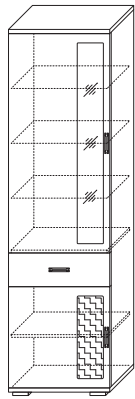

2 ГТ.014.302
↔ Шкаф 600 со стеклом
3 ✨ (ВхШхГ): 2173 x 600 x 400