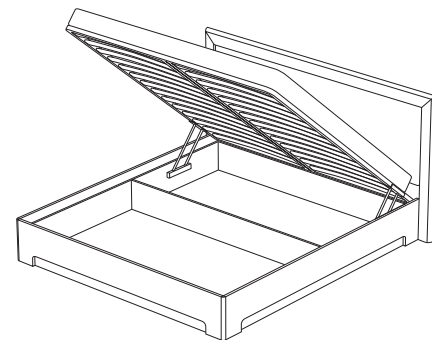

■ СП.047.405 / 403 / 408
Кровать-1 с подъемным ортопедическим основанием
1400 / 1600 / 1800
(ВхШхГ): 1065 x 1643 / 1843 / 2043 x 2070