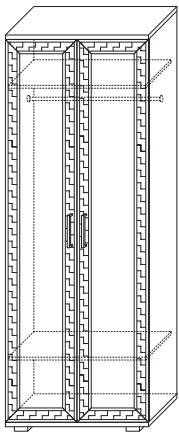

14 GT.018.309
Шкаф для одежды 800
(ВхШхГ):
2220 x 800 x 555