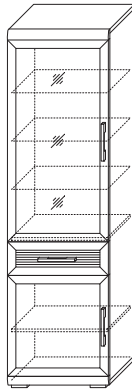

4 ГТ.016.310
↔ Шкаф-витрина 600 x 414
3* (ВхШхГ): 2126 x 600 x 414