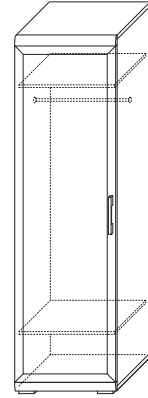

5 ГТ.016.302
↔ Шкаф для одежды 600 x 554
3 (ВхШхГ): 2126 x 600 x 554