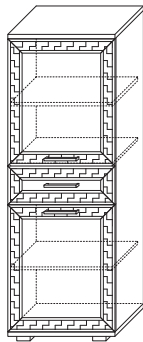

15 GT.018.310
Шкаф низкий
(ВхШхГ):
1723 x 600 x 455