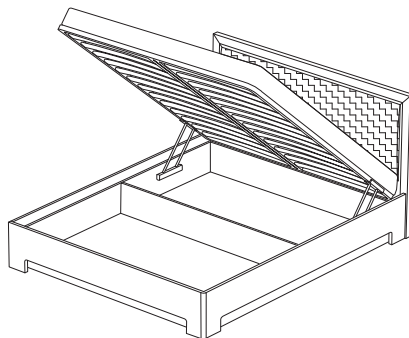

■ СП.0410.414 / 415 / 416
Кровать-1 с подъемным ортопедическим основанием 1400 / 1600 / 1800
(ВхШхГ): 1065 x 1617 / 1817 / 2017 x 2071