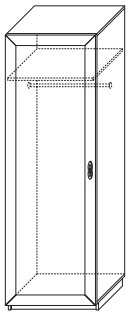

СОРРЕНТО ПРИМА модульная программа для гостиной

Исполнение: «дуб альбино»

Стеклодвери: тонированное стекло

Лицевая фурнитура: металл «хром глянец»

1 ГТ.0117.302
↔ Шкаф для одежды 600 x 1850
(ВхШхГ): 1850 x 600 x 550