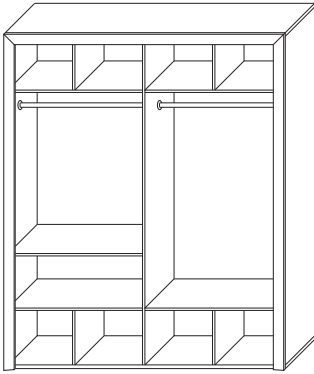

ПРАТО модульная программа для спальни

Исполнение 1: «дуб альбино» + «жемчуг»

Исполнение 2: «дуб сонома» + «жемчуг»

Исполнение 3: «ясень шимо светлый» + «жемчуг»

Лицевая фурнитура: металл «венецианское серебро»

■ СП.0111.404
⇔ Шкаф 4-х дверный (корпус)
(ВхШхГ): 2267 x 1888 x 590