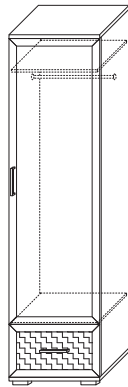

2 ГТ.013.301
↔ Шкаф для одежды
(ВхШхГ): 2220 x 600 x 549