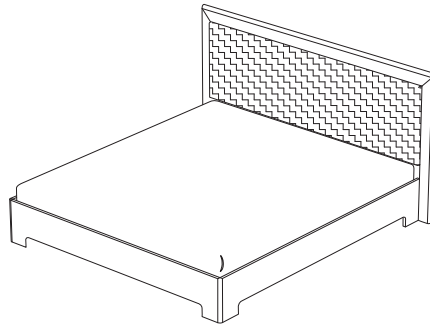

■ СП.035.401
Тумба прикроватная
(ВхШхГ): 439 x 554 x 393

ТОСКАНА модульная программа для спальни

Исполнение: «дуб тортона» + «кожа саітап темный»

■ СП.045.409 / 411 / 413
Кровать-3 с ортопедическим основанием 1400 / 1600 / 1800
(ВхШхГ): 930 x 1455 / 1655 / 1855 x 2245