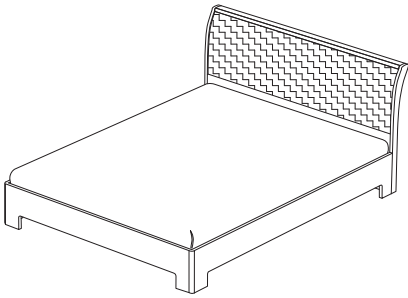

ТОСКАНА модульная программа для спальни

Исполнение: «дуб тортона» + «кожа саітап темный»

■ СП.045.409 / 411 / 413
Кровать-3 с ортопедическим основанием 1400 / 1600 / 1800
(ВхШхГ): 930 x 1455 / 1655 / 1855 x 2245