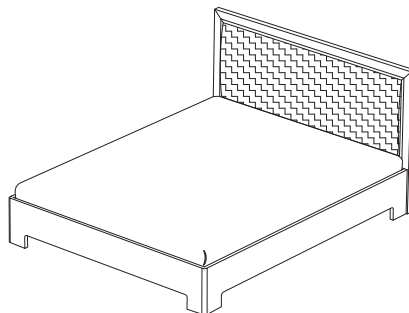

☀ Возможность установки светодиодной подсветки стеклополок

☰ Стекло / зеркало

☰ Полка из стекла
☰ Полка из ЛДСП

КАПРИ модульная программа для спальни

Исполнение: «дуб альбино» + «кожа саітап белый»

■ СП.0410.406 / 407 / 401 / 402 / 403
Кровать-3 с ортопедическим основанием 900 / 1200 / 1400 / 1600 / 1800
(ВхШхГ): 930 x 955 / 1255 / 1455 / 1655 / 1855 x 2245