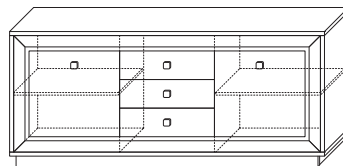

7 ГТ.0314.304
Тумба для аппаратуры 1926 высокая
(ВхШхГ): 861 x 1926 x 426

11 ГТ.0714.302
Полка навесная 1556
146 x 1556 x 252

12 ГТ.0714.303
Полка навесная 1694
(ВхШхГ): 146 x 1694 x 252

↔ Возможность сборки модуля как на правую, так и на левую стороны

☼ Возможность установки светодиодных светильников

☰ Дополнительно можно приобрести комплект полок ЛДСП (3 шт.) ГТ.0714.304

Стекло / зеркало

Полка из стекла
 Полка из ЛДСП