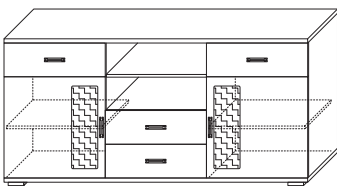

5 ГТ.034.302
Тумба для аппаратуры 1800
(ВхШхГ): 871 x 1800 x 500