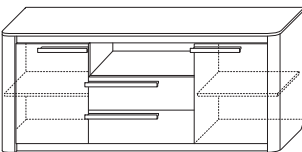

6 ГТ.0118.306
Шкаф со стеклом
1050 x 1875
(ВхШхГ): 1875 x 1050 x 480

7 ГТ.0118.307
Шкаф со стеклом и нишей
1050 x 1875
(ВхШхГ): 1875 x 1050 x 480

8 ГТ.0118.308
Шкаф со стеклом
1050 x 1550
(ВхШхГ): 1550 x 1050 x 480

9 ГТ.0118.309
Шкаф со стеклом
605 x 1550
(ВхШхГ): 1550 x 605 x 480

10 ГТ.0118.310
Шкаф для одежды
1050 x 1550
(ВхШхГ): 1550 x 1050 x 580

11 ГТ.0118.311
Шкаф с нишей
1050 x 1550
(ВхШхГ): 1550 x 1050 x 480

16 ГТ.0718.302
Полка навесная 1685
(ВхШхГ): 235 x 1685 x 250

15 ГТ.0718.301
Полка навесная (2 двери)
1685
(ВхШхГ): 490 x 1685 x 280

17 ГТ.0718.303
Полка навесная (2 двери)
1270
(ВхШхГ): 490 x 1270 x 280