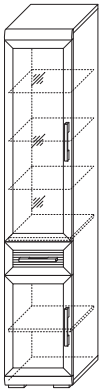

ВЕГА ПРОВАНС модульная программа для гостиной

Исполнение 1: «дуб сонома»

Исполнение 2: «дуб тортон»

Стеклодвери: тонированное стекло

Лицевая фурнитура: металл «платина глянец»

2 ГТ.016.309
↔ Шкаф-витрина 400 x 414
3* (ВхШхГ): 2126 x 400 x 414