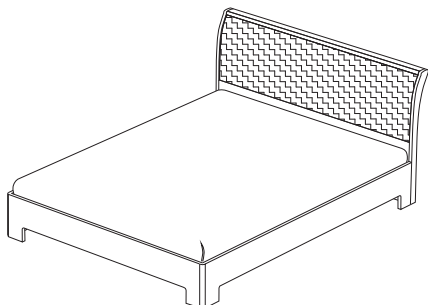

СОРРЕНТО модульная программа для спальни

Исполнение: «ясень шимо светлый» + «кожа саітап белый»

■ СП.043.406 / 407 / 404 / 401 / 402
Кровать-3 с ортопедическим основанием 900 / 1200 / 1400 / 1600 / 1800
(ВхШхГ): 930 x 955 / 1255 / 1455 / 1655 / 1855 x 2245