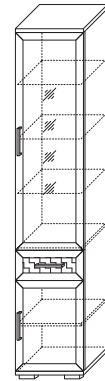

5 ГТ.013.304
↔ Шкаф 450 со стеклом
3 ✨ (ВхШхГ): 2220 x 450 x 449