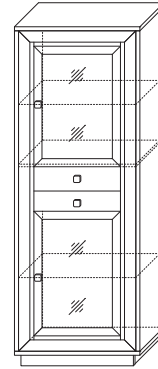

8 ГТ.0114.304
Шкаф 776 (2 стеклодвери,
2 ящика)
(ВхШхГ): 2100 x 776 x 426