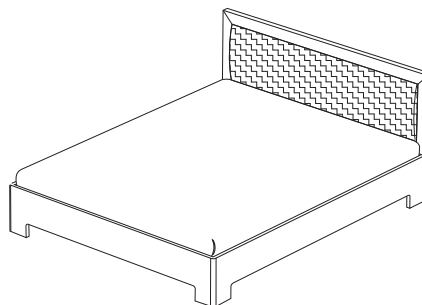

■ СП.043.409 / 411
Кровать-1 с ортопедическим основанием 1400 / 1600
(ВхШхГ): 921 x 1455 / 1655 x 2072