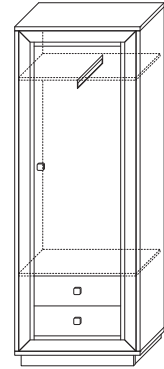

9 ГТ.0114.305
Шкаф 776 для одежды
(ВхШхГ): 2100 x 776 x 426