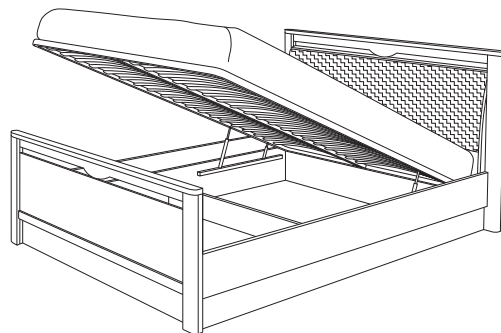

■ СП.0412.408 / 410 / 412
Кровать-2 с подъемным ортопедическим основанием 1400 / 1600 / 1800
(ВхШхГ): 1040 x 1567 / 1767 / 1967 x 2171