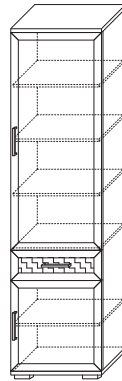

2 ГТ.0118.302
Шкаф со стеклом
605 x 2200
(ВхШхГ): 2200 x 605 x 480

3 ГТ.0118.303
Шкаф (2 двери)
605 x 2200
(ВхШхГ): 2200 x 605 x 480

4 ГТ.0118.304
Шкаф со стеклом
605 x 1875
(ВхШхГ): 1875 x 605 x 480

5 ГТ.0118.305
Шкаф (2 двери)
605 x 1875
(ВхШхГ): 1875 x 605 x 480

6 ГТ.0118.306
Шкаф со стеклом
1050 x 1875
(ВхШхГ): 1875 x 1050 x 480

7 ГТ.0118.307
Шкаф со стеклом и нишей
1050 x 1875
(ВхШхГ): 1875 x 1050 x 480

8 ГТ.0118.308
Шкаф со стеклом
1050 x 1550
(ВхШхГ): 1550 x 1050 x 480

Лицевая фурнитура: металл «хром глянец»

1 ГТ.013.306
↔ Шкаф угловой
(ВхШхГ): 2220 x (859 x 859) x 549

2 ГТ.013.301
↔ Шкаф для одежды
(ВхШхГ): 2220 x 600 x 549

3 ГТ.013.302
↔ Шкаф 600 со стеклом
3 ✨ (ВхШхГ): 2220 x 600 x 449

4 ГТ.013.303
↔ Шкаф 600
(ВхШхГ): 2220 x 600 x 449

5 ГТ.013.304
↔ Шкаф 450 со стеклом
3 ✨ (ВхШхГ): 2220 x 450 x 449

6 ГТ.013.305
↔ Шкаф низкий со стеклом
1 ✨ (ВхШхГ): 1675 x 600 x 449

21 ГТ.013.307
↔ Шкаф для одежды низкий
(ВхШхГ): 1675 x 600 x 449