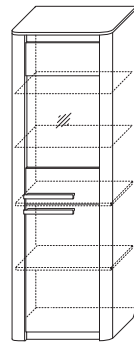

6 ГТ.0719.301
Полка навесная 1480
(ВхШхГ): 264 x 1480 x 280

3 ГТ.0319.301
Тумба для аппаратуры 1270
(ВхШхГ): 677 x 1270 x 445

4 ГТ.0319.303
Тумба для аппаратуры 1480 низкая
(ВхШхГ): 481 x 1480 x 445

5 ГТ.0319.302
Тумба для аппаратуры 1480 высокая
(ВхШхГ): 873 x 1480 x 445

Исполнение 1: «ясень шимо светлый» + «ясень шимо темный»

Исполнение 2: «венге»

Стеклодвери: прозрачное стекло

Лицевая фурнитура: в цвет корпуса изделий

1 ГТ.0118.301
Шкаф со стеклом
1050 x 2200
(ВхШхГ): 2200 x 1050 x 480

2 ГТ.0118.302
Шкаф со стеклом
605 x 2200
(ВхШхГ): 2200 x 605 x 480

3 ГТ.0118.303
Шкаф (2 двери)
605 x 2200
(ВхШхГ): 2200 x 605 x 480

4 ГТ.0118.304
Шкаф со стеклом
605 x 1875
(ВхШхГ): 1875 x 605 x 480

5 ГТ.0118.305
Шкаф (2 двери)
605 x 1875
(ВхШхГ): 1875 x 605 x 480

6 ГТ.0118.306
Шкаф со стеклом
1050 x 1875
(ВхШхГ): 1875 x 1050 x 480

7 ГТ.0118.307
Шкаф со стеклом и нишей
1050 x 1875
(ВхШхГ): 1875 x 1050 x 480

8 ГТ.0118.308
Шкаф со стеклом
1050 x 1550
(ВхШхГ): 1550 x 1050 x 480