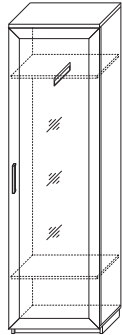

23 ПР.012.102
↔ Шкаф 600 для одежды с зеркалом
☞ (ВхШхГ): 2065 x 600 x 400