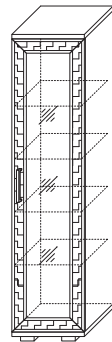

6 GT.018.306
Шкаф со стеклом 1200
(ВхШхГ): 2220 x 1200 x 455

14 GT.018.309
Шкаф для одежды 800
(ВхШхГ):
2220 x 800 x 555

7 GT.018.307
1 ✨ Шкаф низкий со стеклом
(ВхШхГ): 1723 x 600 x 455

15 GT.018.310
Шкаф низкий
(ВхШхГ):
1723 x 600 x 455