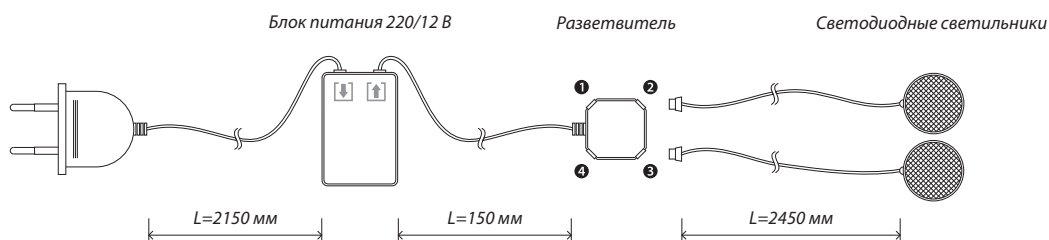

Подсветка светодиодными светильниками

Коллекция «Прато»

Подсветка осуществляется светодиодными светильниками, расположенными в верхней части ниши для посуды (под крышкой). Для фиксации светильников к крышке используется двусторонняя клеящая лента. Светильники подключаются к разветвителю с помощью проводов, входящих в комплект. К одному разветвителю можно подключить не более 4 светильников. Разветвитель подключается к разъему «Выход» блока питания 220/12 В. К разъему «Вход» блока питания подключается электрическая вилка.