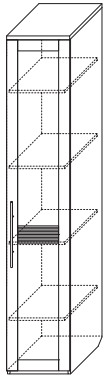

МОДЕНА модульная программа для спальни

Исполнение: «ясень шимо темный» + «дуб тортона»

Лицевая фурнитура: металл «хром глянец»

■ СП.0114.401
Шкаф-пенал
(ВхШхГ): 2150 x 400 x 584