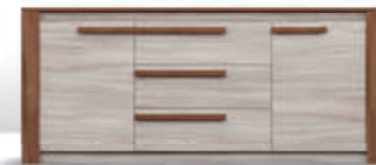

12 Тумба 1685 x 725
(ВхШхГ): 725 x 1685 x 480 мм