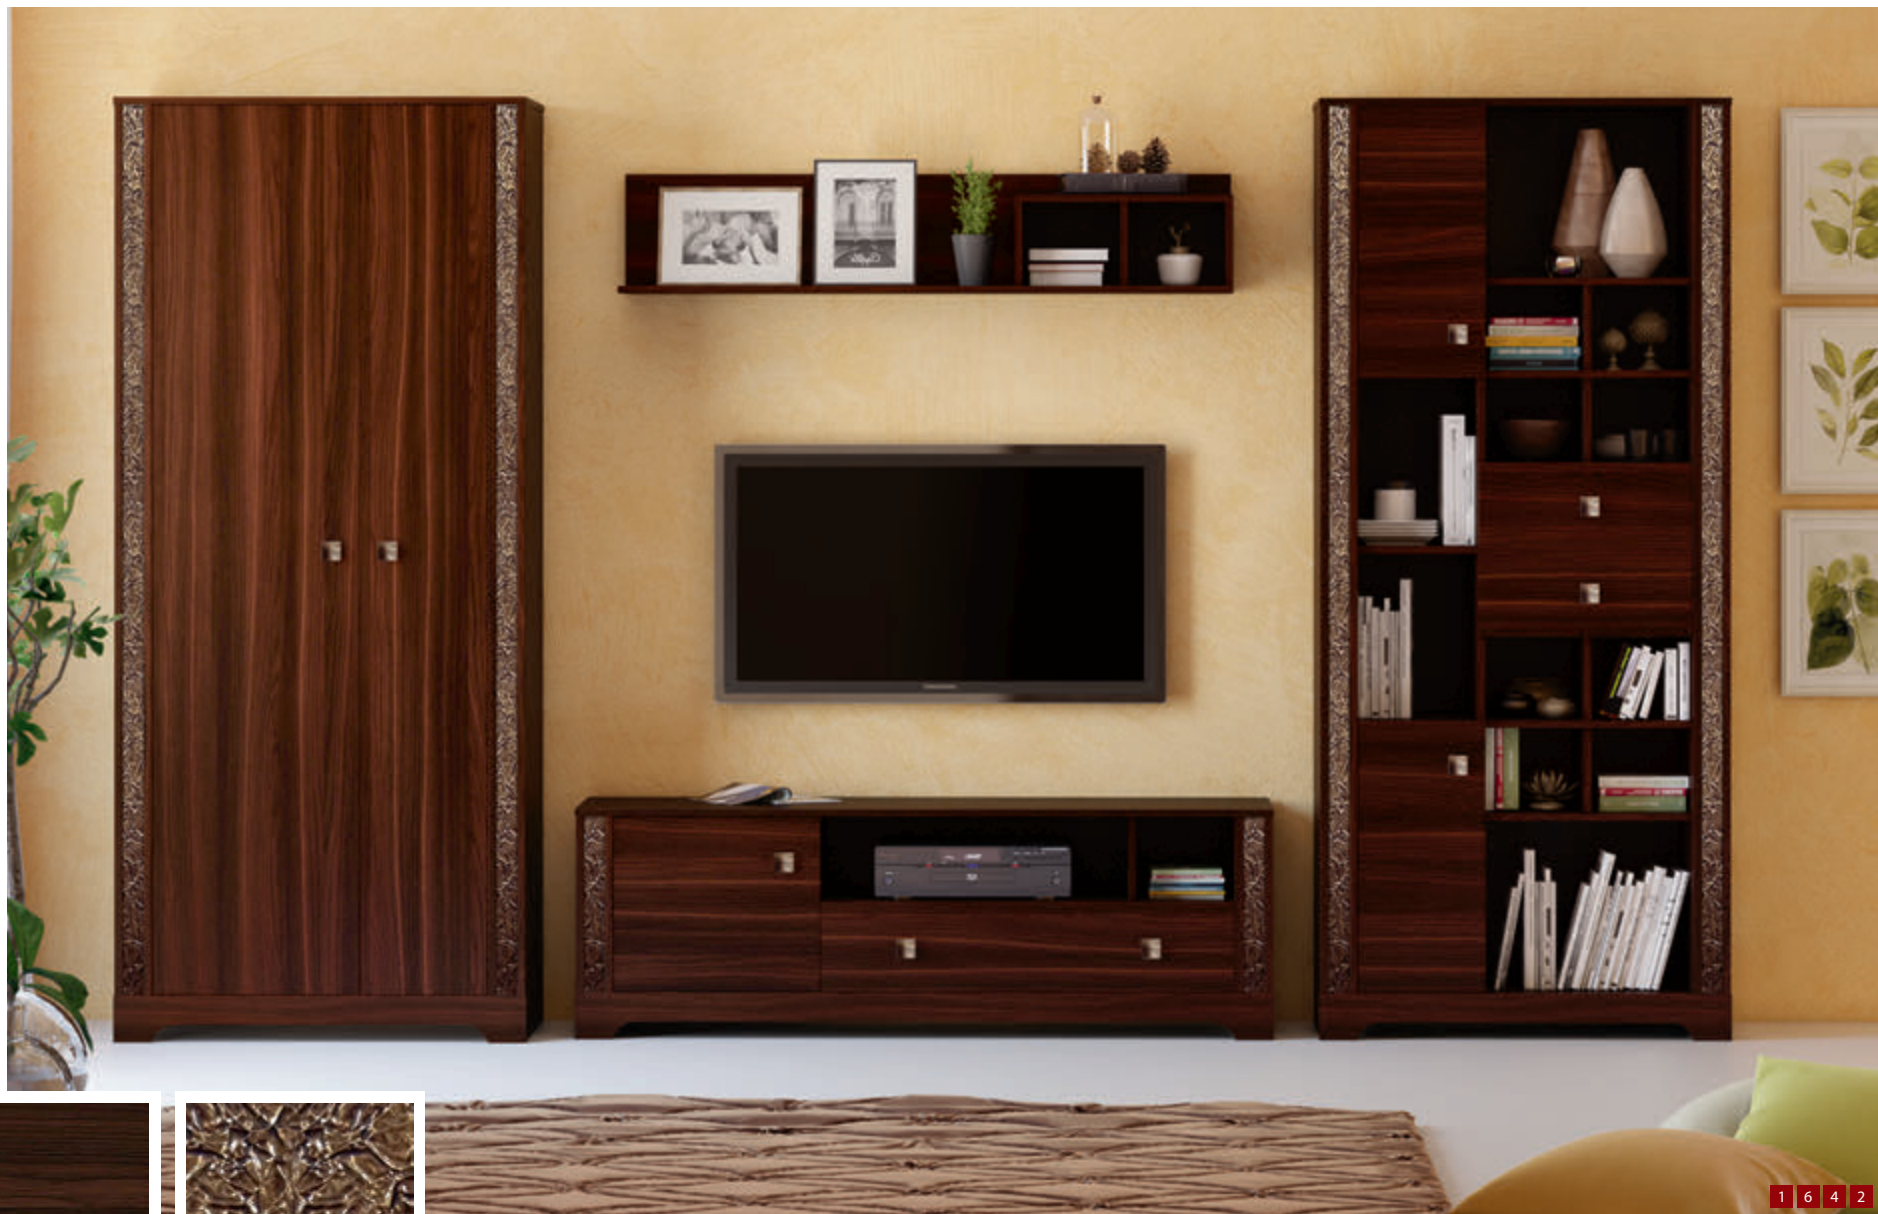

Композиция на фото
(ВхШхГ): 2000 x 3220 x 540 мм
(без учета расстояния между модулями)

НОВИНКА!

НЕАПОЛЬ (модульная программа)