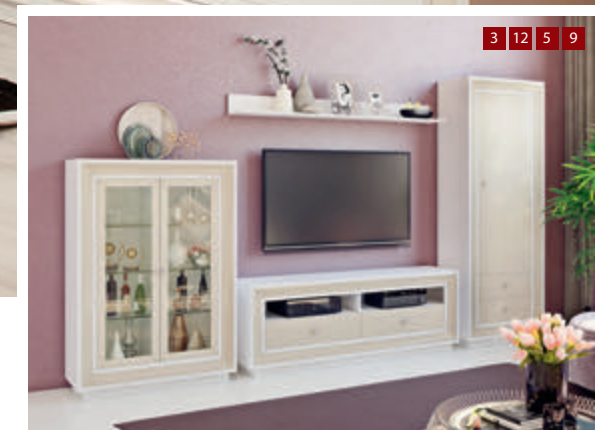

- корпус «ясень шимо светлый»
- фасад «жемчуг»
- багет «жемчуг»
- корпус «дуб сонома»
- фасад «жемчуг»
- багет «дуб сонома»
- корпус «дуб альбино»
- фасад «жемчуг»
- багет «жемчуг»

фасад «дуб альбино»

Композиция на дополнительном фото
(ВхШхГ): 2100 x 3456 x 420 мм
(без учета расстояния между модулями)

1 11 7

3 12 5 9