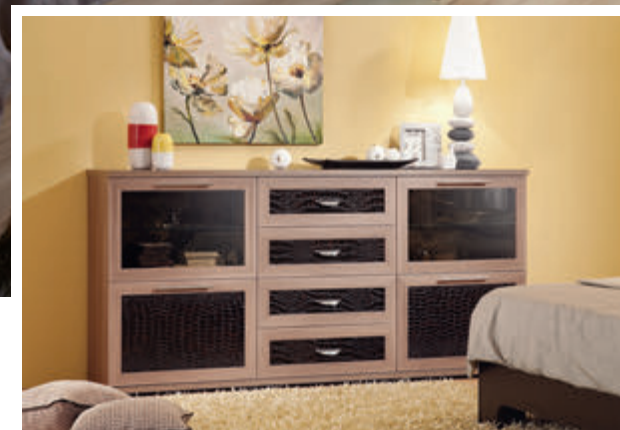

венге

кожа сайтап темный

венге

кожа саиал темный

ясень шимо темный

кожа саиал темный

■ В интерьере используется кровать-3 с ортопедическим основанием 1600 (ВхШхГ): 930 x 1655 x 2245 мм

**Комодино**  
(ВхШхГ): 880 x 1800 x 400 мм