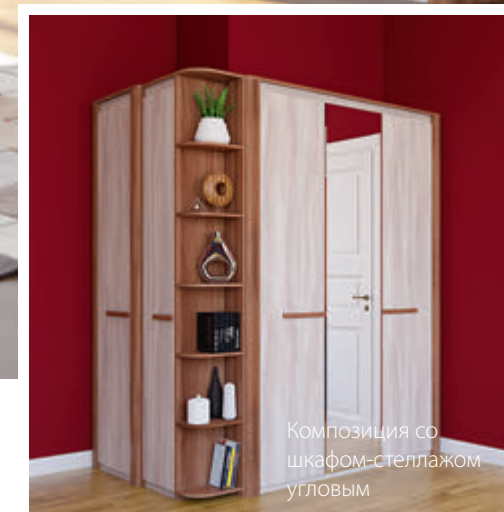

# ВЕРОНА (модульная программа)

венге

велюр-сфинкс темный

ясень шимо светлый

ясень шимо темный

велюр-сфинкс светлый

■ В интерьере используется кровать-2 с ортопедическим основанием 1600 (ВхШхГ): 1040 x 1767 x 2171 мм