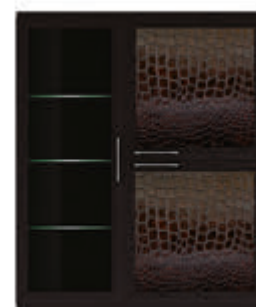

13 Полка 3-х дверная (1 стеклодверь)
(ВхШхГ): 1255 x 1050 x 364 мм