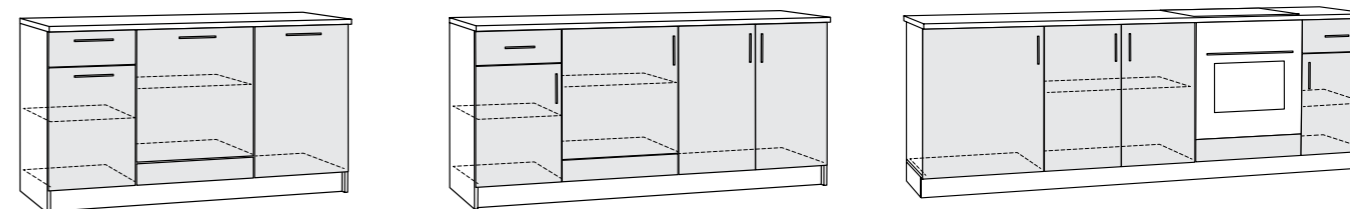

mo  
bi

кухонная  
мебель

05/2018

Кухни (готовые решения) .....	3
Модульная система для кухонь с МДФ фасадами .....	4
Модульная система для кухни с ЛДСП фасадами .....	10
Лима кухня .....	11
Адель кухня .....	12
Жанна кухня .....	14
Маргарита кухня.....	16
Лора кухня.....	18
Сандра кухня .....	20
Катрин кухня .....	22
Эмили кухня.....	24
Сильвия кухня .....	26

### Набор мебели для кухни 1500

Размер: 1500 x 600, В 2116 мм  
(сборка на любую сторону)

В комплектацию входят:  
Шкаф навесной 400 +  
Стол 400 1 ящик 1 дверь,  
Стол 600 (возможность  
установки духовки  
и вар. панели),  
Шкаф навесной 500 +  
Стол 500 (под мойку).