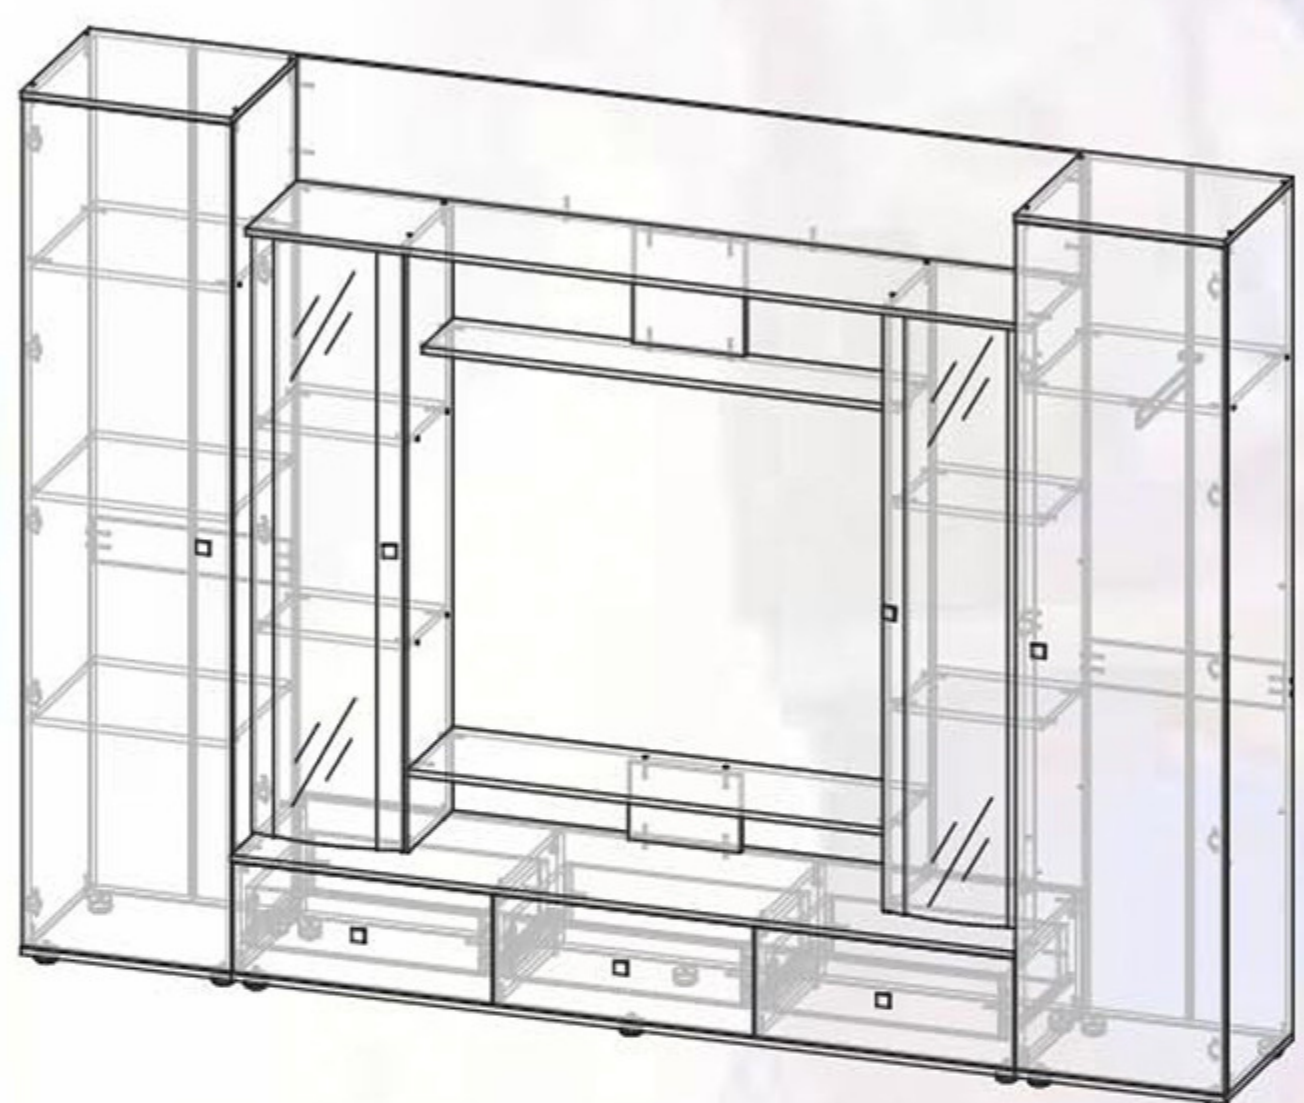

Возможные цветовые исполнения:

«Флоренция-4»
Д2865хВ2094хГ450 мм
место под TV Д1132хВ962 мм