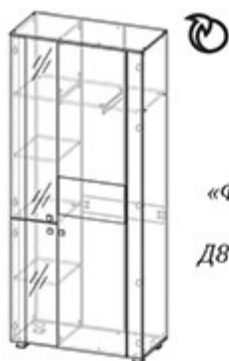

** во избежание опрокидывания монтаж фасадной части необходимо производить только после крепления к стене каркаса с помощью плоских навесов

***шкаф ШУ-1 необходимо использовать в комплексе с модулями ШП-2 или ШД-3, расположенных по торцам

«Флоренция-1 стандартный набор»
Д2880хВ2090хГ481 мм
место под TV Д1100хВ1000 мм

«Флоренция-1 шкаф малый»
Д880хВ1270хГ417 мм

«Флоренция-1 шкаф большой»
Д880хВ2090хГ417 мм

Набор для гостиной «Флоренция-1»

Возможные цветовые исполнения: