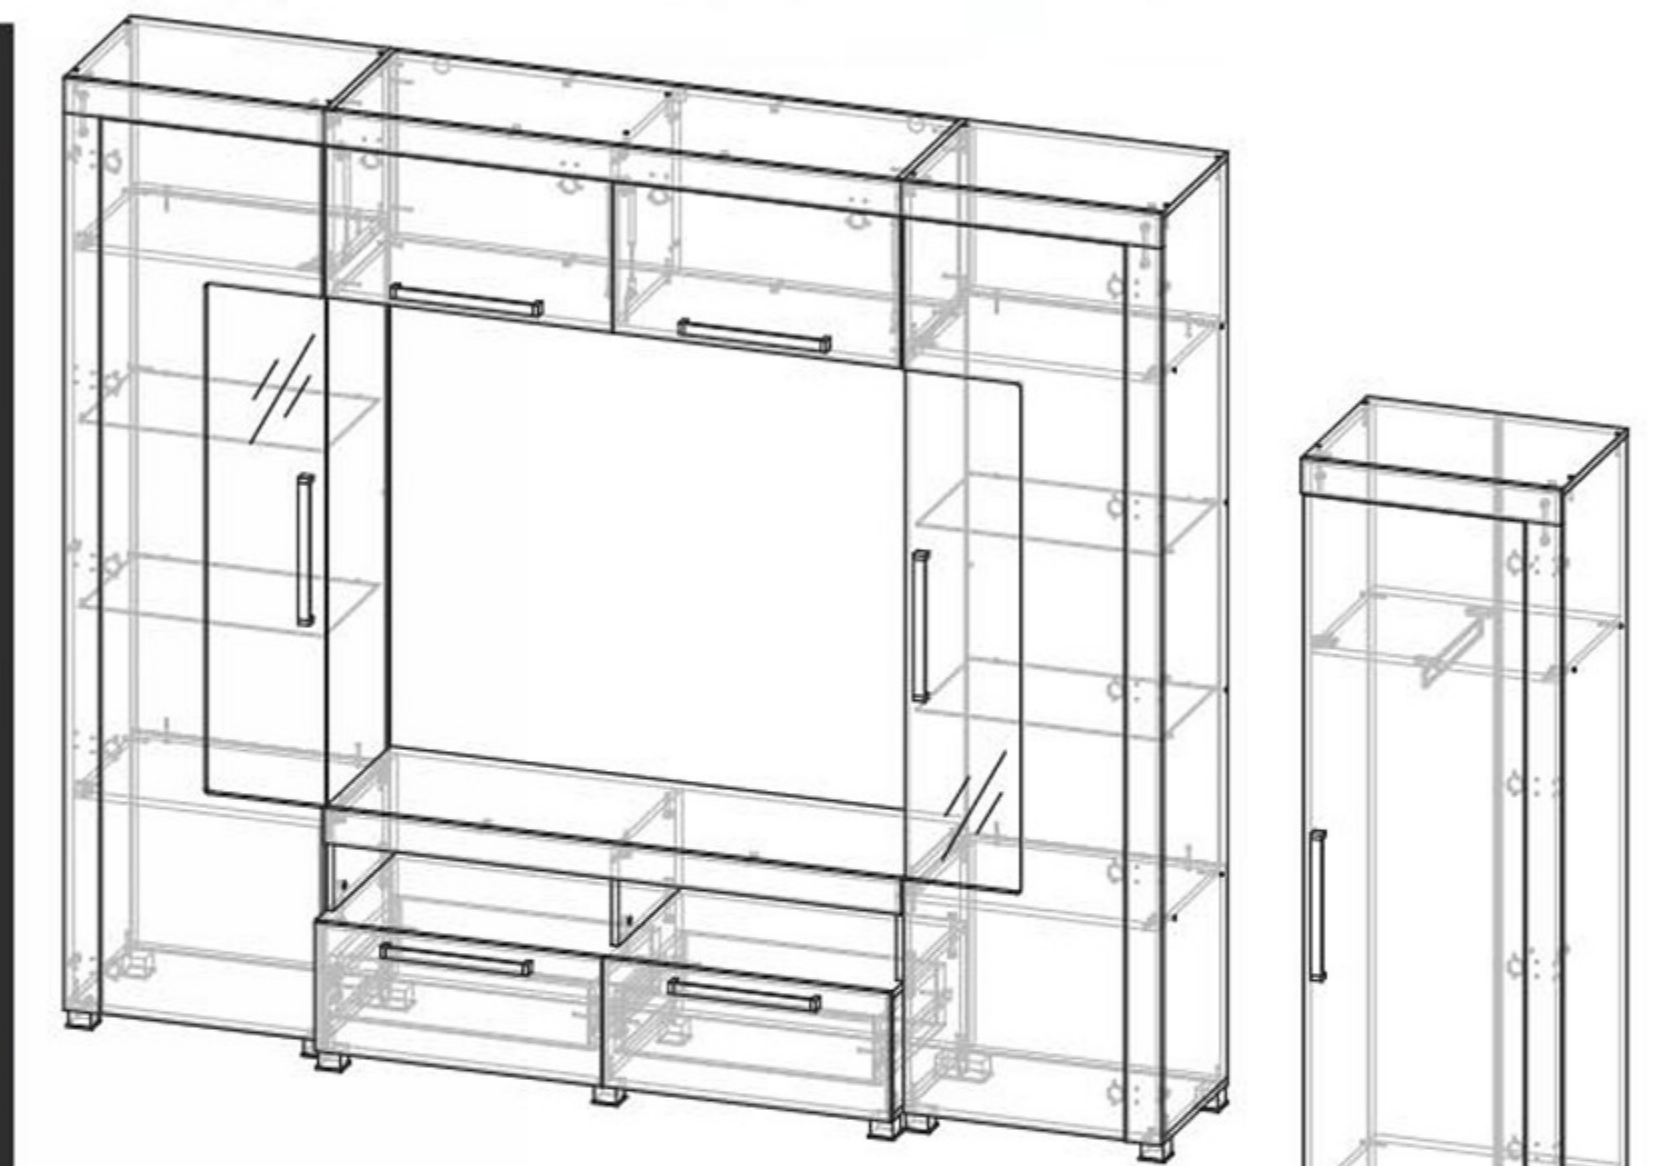

каркас
ЛДСП ясень шимо
светлый

фасад
ЛДСП ясень шимо
темный

Набор для гостиной «Атлантида-2 (А)»

«Атлантида-2 (А)»
стандартный набор
Д2920хВ2016хГ449 мм
место под TV Д1100хВ770 мм

«Атлантида-2 (А)»
шкаф
Д560хВ2016хГ417 мм

полки к шкафу - 2 шт
(приобр. отдельно)

Возможные цветовые исполнения:

каркас
ЛДСП дуб
молочный

фасад
ЛДСП венге

каркас
ЛДСП ясень шимо
светлый

фасад
ЛДСП ясень шимо
темный

«Атлантида-2 (А)»
базовый модуль
Д1800хВ1816хГ449 мм
место под TV Д1100хВ770 мм

«Флоренция-2 (У) базовый модуль»
Д1990хВ1710хГ445 мм
место под TV Д1100хВ640 мм

«Флоренция-2 (У) пенал»
Д667хВ2150хГ413 мм

Набор для гостиной «Флоренция-3»

«Флоренция-3»
Д2472хВ2154хГ477 мм
место под TV Д1300хВ1154 мм