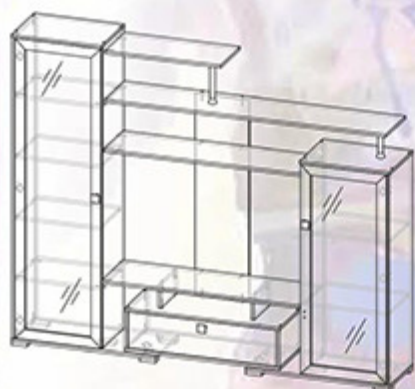

«Макарена-8»
Д2800хВ2050хГ413 мм
место под TV Д870хВ704 мм

Набор для гостиной «Соло-4 (Б) + шкаф»

Возможные цветовые исполнения:

полки к шкафу (2 шт) и
перегородка
(приобретаются отдельно)

полки к шкафу - 2 шт
(приобретаются отдельно)

Возможные цветовые исполнения:

Гостиная «Соло-5»

«Соло-5»
Д2100хВ1720хГ356 мм
место под TV Д1100хВ700 мм

Возможные цветовые исполнения:

«Соло-6»
Д1562хВ1457хГ365 мм
место под
TV Д1200хВ800 мм

Возможные цветовые исполнения: