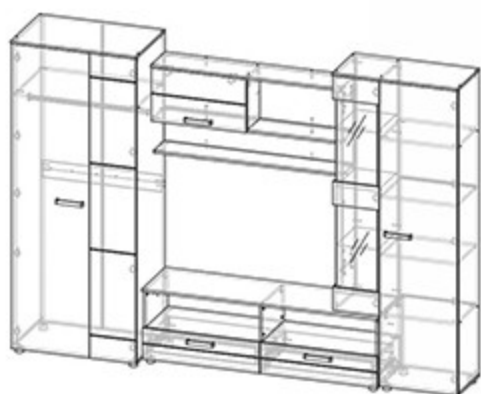

Возможные цветовые исполнения:

Гостиная «Флоренция-5»

«Флоренция-5»
Д2800хВ2000хГ513 мм
место под TV Д1200хВ798 мм

доп. опция - подсветка (приобретается отдельно)