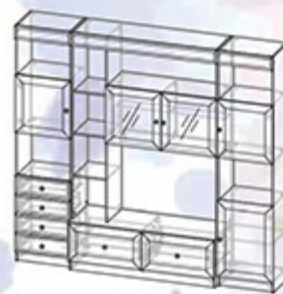

**«Стиль-4 (А)»
Д2300хВ2100хГ451 мм
место под TV Д966хВ702 мм**