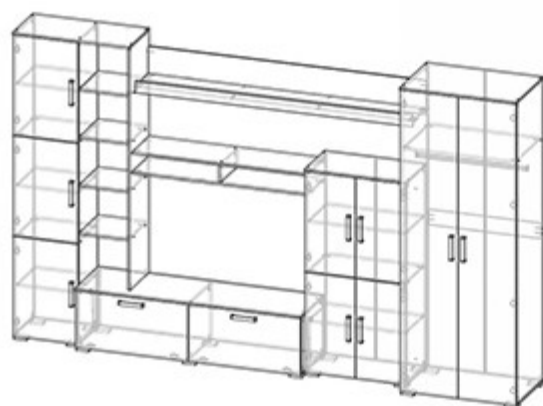

каркас
ЛДСП ясень шимо
светлый

фасад
ЛДСП ясень шимо
темный

Набор для гостиной «Атлантида-2 (А)»

«Атлантида-2 (А)»
стандартный набор
Д2920хВ2016хГ449 мм
место под TV Д1100хВ770 мм

«Атлантида-2 (А)»
шкаф
Д560хВ2016хГ417 мм

полки к шкафу - 2 шт
(приобр. отдельно)

Возможные цветовые исполнения:

каркас
ЛДСП дуб
молочный

фасад
ЛДСП венге

каркас
ЛДСП ясень шимо
светлый

фасад
ЛДСП ясень шимо
темный

«Атлантида-2 (А)»
базовый модуль
Д1800хВ1816хГ449 мм
место под TV Д1100хВ770 мм

Возможные цветовые исполнения:

каркас
ЛДСП венге

фасад
ЛДСП дуб
молочный

каркас
ЛДСП ясень шимо
темный

фасад
ЛДСП ясень шимо
светлый

Гостиная «Атлантида-3 (А)»

«Атлантида-3 (А)»
Д2770хВ2062хГ417 мм
место под TV Д1135хВ865 мм

Возможные цветовые исполнения:

каркас
ЛДСП венге

фасад
ЛДСП дуб
молочный

Гостиная «Атлантида-5»

«Атлантида-5»
Д3500хВ2120хГ510 мм
место под TV Д1200хВ790 мм

Набор для гостиной «Атлантида-6»

Возможные цветовые исполнения: