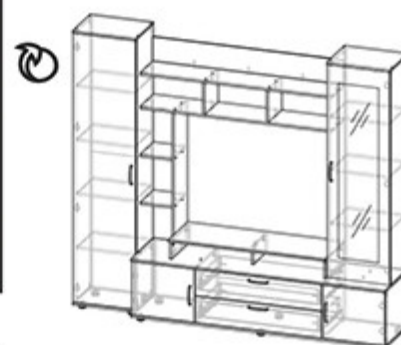

Возможные цветовые исполнения:

каркас
ЛДСП венге

фасад
МДФ клен
светлый

«Стиль-7 (А) шкаф
МДФ»
Д600хВ1990хГ450 мм

«Стиль-7 (А) МДФ»
Д2250хВ1990хГ450 мм
место под TV Д1100хВ860 мм

Возможные цветовые исполнения:

каркас
ЛДСП венге

фасад
МДФ клен
светлый

«Стиль-11 шкаф»
Д700хВ2050хГ523 мм

«Стиль-11»
Д1982хВ1930хГ550 мм
место под
TV Д1100хВ860 мм

Набор для гостиной «Стиль-11 + шкаф»

полки для шкафа - 3 шт
(приобретаются отдельно)