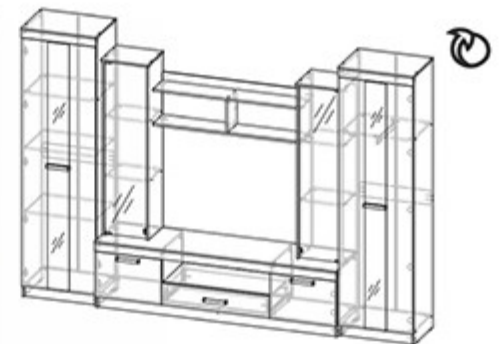

Гостиные

Осень 2016 г.

Гостиная «Атлантида-1»

«Атлантида-1»
Д2700хВ1930хГ450 мм
место под TV Д1250хВ730 мм

доп. опция - фьюзинг (приобретается отдельно)

Возможные цветовые исполнения:

каркас
ЛДСП венге

фасад
ЛДСП дуб
молочный

каркас
ЛДСП ясень шимо
светлый

фасад
ЛДСП ясень шимо
темный

Набор для гостиной «Атлантида-2 (А)»

«Атлантида-2 (А)»
стандартный набор
Д2920хВ2016хГ449 мм
место под TV Д1100хВ770 мм

«Атлантида-2 (А)»
шкаф
Д560хВ2016хГ417 мм

полки к шкафу - 2 шт
(приобр. отдельно)

Возможные цветовые исполнения:

каркас
ЛДСП дуб
молочный

фасад
ЛДСП венге

каркас
ЛДСП ясень шимо
светлый

фасад
ЛДСП ясень шимо
темный

«Атлантида-2 (А)»
базовый модуль
Д1800хВ1816хГ449 мм
место под TV Д1100хВ770 мм