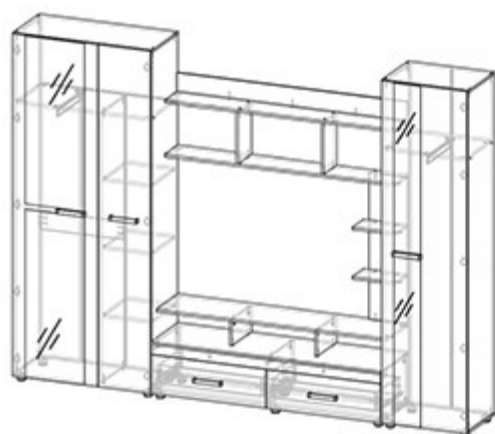

каркас
ЛДСП ясень шимо
светлый

фасад
ЛДСП ясень шимо
темный

Набор для гостиной «Атлантида-2 (А)»

«Атлантида-2 (А)»
стандартный набор
Д2920хВ2016хГ449 мм
место под TV Д1100хВ770 мм

«Атлантида-2 (А)»
шкаф
Д560хВ2016хГ417 мм

полки к шкафу - 2 шт
(приобр. отдельно)

Возможные цветовые исполнения:

каркас
ЛДСП дуб
молочный

фасад
ЛДСП венге

каркас
ЛДСП ясень шимо
светлый

фасад
ЛДСП ясень шимо
темный

«Атлантида-2 (А)»
базовый модуль
Д1800хВ1816хГ449 мм
место под TV Д1100хВ770 мм

Возможные цветовые исполнения:

каркас
ЛДСП венге

фасад
ЛДСП дуб
молочный

каркас
ЛДСП ясень шимо
темный

фасад
ЛДСП ясень шимо
светлый

Гостиная «Атлантида-3 (А)»

«Атлантида-3 (А)»
Д2770хВ2062хГ417 мм
место под TV Д1135хВ865 мм