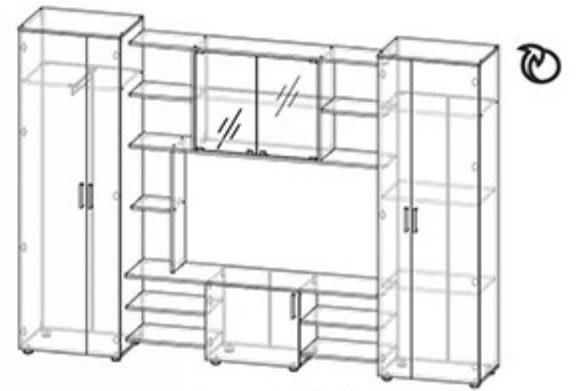

Гостиные

Осень 2016 г.

Гостиная «Атлантида-1»

«Атлантида-1»
Д2700хВ1930хГ450 мм
место под TV Д1250хВ730 мм

доп. опция - фьюзинг (приобретается отдельно)

Возможные цветовые исполнения:

каркас
ЛДСП венге

фасад
ЛДСП дуб
молочный

каркас
ЛДСП ясень шимо
светлый

фасад
ЛДСП ясень шимо
темный

Набор для гостиной «Атлантида-2 (А)»

«Атлантида-2 (А)»
стандартный набор
Д2920хВ2016хГ449 мм
место под TV Д1100хВ770 мм

«Атлантида-2 (А)»
шкаф
Д560хВ2016хГ417 мм

полки к шкафу - 2 шт
(приобр. отдельно)

Возможные цветовые исполнения:

каркас
ЛДСП дуб
молочный

фасад
ЛДСП венге

каркас
ЛДСП ясень шимо
светлый

фасад
ЛДСП ясень шимо
темный

«Атлантида-2 (А)»
базовый модуль
Д1800хВ1816хГ449 мм
место под TV Д1100хВ770 мм