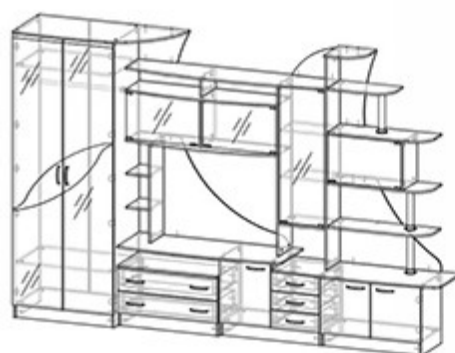

перегородка и полки для шкафа - 3 шт
(приобретаются отдельно)

Возможные цветовые исполнения:

каркас
ЛДСП венге

фасад
ЛДСП дуб
молочный

Гостиная «Стиль-14»

«Стиль-14»
Д3350хВ2200хГ554 мм
место под
TV Д1000хВ760 мм