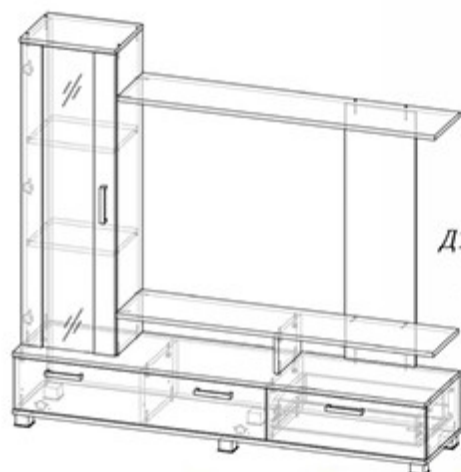

Возможные цветовые исполнения:

«Соло-6»
Д1562хВ1457хГ365 мм
место под
TV Д1200хВ800 мм

Возможные цветовые исполнения: