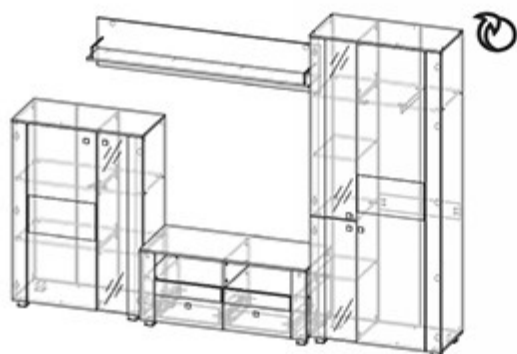

Возможные цветовые исполнения:

Композиция 7

ШЯС-7, ПН-15, П-19, П-20 (2 шт), ТН-10, ШЯ-6

*установка полок П-17, П-18, П-19, П-20 и СУ-16 потребует дополнительной присадки по прилагающимся к ним шаблонам.

** во избежание опрокидывания монтаж фасадной части необходимо производить только после крепления к стене каркаса с помощью плоских навесов

***шкаф ШУ-1 необходимо использовать в комплексе с модулями ШП-2 или ШД-3, расположенных по торцам