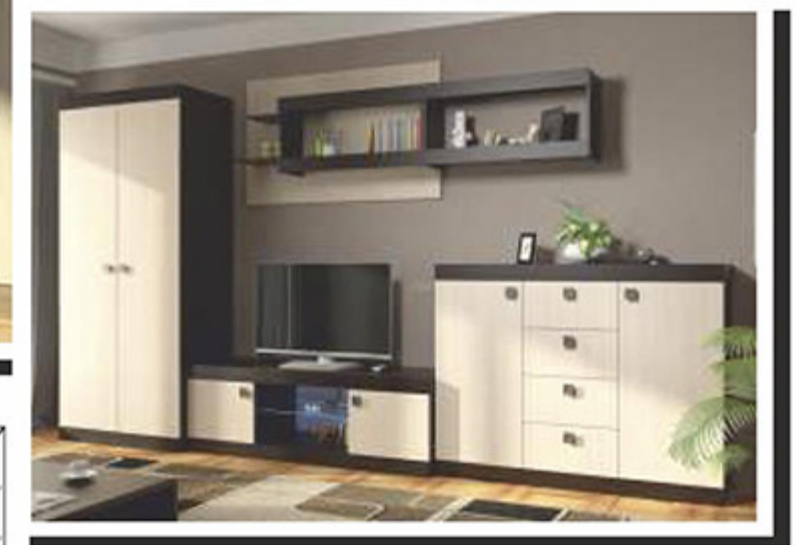

Возможные цветовые исполнения:

каркас
ЛДСП венге

фасад
ЛДСП дуб
молочный

каркас
ЛДСП ясень шимо
темный

фасад
ЛДСП ясень шимо
светлый

«Атлантида-6»
тумба
Д1500xВ501xГ445 мм

доп. опция - подсветка (приобретается отдельно)