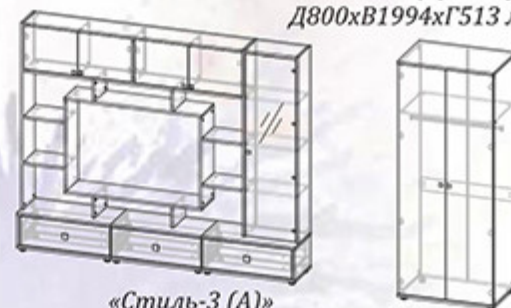

Возможные цветовые исполнения:

каркас
ЛДСП венге

фасад
ЛДСП дуб
молочный

«Стиль-2»
Д2200xВ1830xГ449 мм
место под TV Д992xВ875 мм

Набор для гостиной «Стиль-3 (А) + шкаф»

**«Стиль-3 (А) шкаф»
Д800хВ1994хГ513 мм**

**«Стиль-3 (А)»
Д2460хВ1994хГ397 мм
место под TV Д1174хВ800 мм**

Возможные цветовые исполнения:

каркас ЛДСП дуб сонома светлый
фасад ЛДСП дуб сонома светлый

фасад экокожа TETRA коричневая

Набор для гостиной «Стиль-4 (А)+ шкаф»