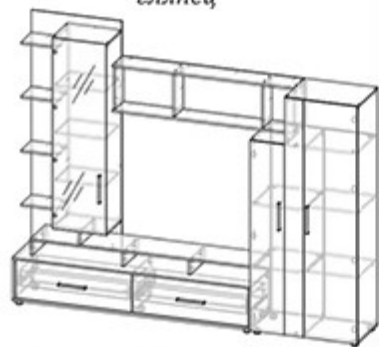

«Стиль-5 шкаф»
Д630хВ2100хГ413 мм

«Стиль-5»
Д2230хВ2100хГ445 мм
место под TV Д1200хВ1083 мм

доп. опция - подсветка
(приобретается отдельно)

Набор для гостиной «Стиль 6 (А) + шкаф ЛДСП»

Возможные цветовые исполнения:

фасад
ЛДСП дуб
молочный

каркас
ЛДСП венге

«Стиль-6 (А) ЛДСП»
Д2500хВ2000хГ413 мм
место под
TV Д1066хВ946 мм

«Стиль-6 (А) ЛДСП
шкаф»
Д600хВ2000хГ413 мм

Возможные цветовые исполнения:

каркас
ЛДСП ясень
шимо светлый

фасад
МДФ кофе с
молоком глянец

МДФ белый
глянец

«Стиль-6 МДФ»
Д2500хВ2000хГ413 мм
место под
TV Д1066хВ946 мм

«Стиль-6 МДФ
шкаф»
Д600хВ2000хГ413 мм

Гостиная «Стиль-6 МДФ»

Набор для гостиной «Стиль-7 (А) + шкаф ЛДСП»