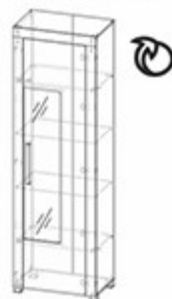

«Флоренция-1 тумба под TV»
Д1120хВ524хГ481 мм

«Флоренция-1 полка»
Д1500хВ320хГ218 мм

каркас
ЛДСП ясень шимо темный

фасад
МДФ белый глянец

фасад
МДФ 3D коньяк кожа

Набор для гостиной «Флоренция-2 (У) + шкаф»

Возможные цветовые исполнения:

«Флоренция-2 (У) шкаф»
Д940хВ2150хГ413 мм

каркас
ЛДСП ясень шимо темный

фасад
МДФ белый глянец

каркас
ЛДСП венге

фасад
МДФ белый глянец

доп. опция - подсветка (приобретается отдельно)

«Флоренция-2 (У) базовый модуль»
Д1990хВ1710хГ445 мм
место под TV Д1100хВ640 мм

«Флоренция-2 (У) пенал»
Д667хВ2150хГ413 мм

Набор для гостиной «Флоренция-3»

«Флоренция-3»
Д2472хВ2154хГ477 мм
место под TV Д1300хВ1154 мм