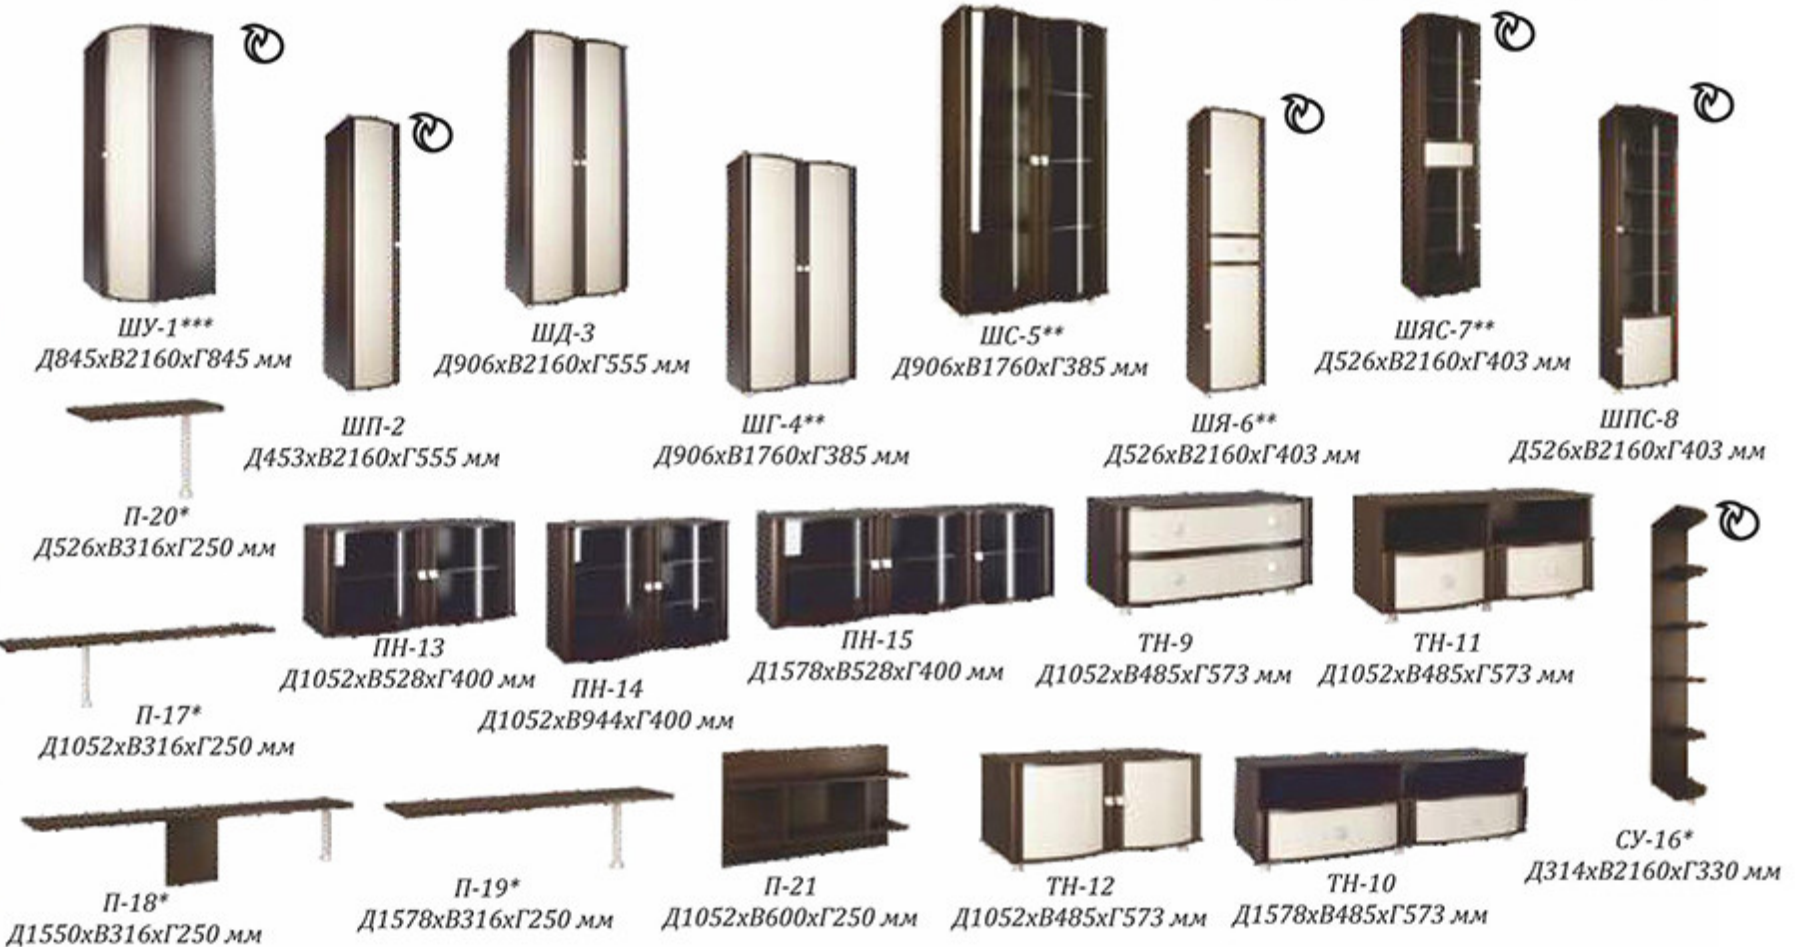

*установка полок П-17, П-18, П-19, П-20 и СУ-16 потребует дополнительной присадки по прилагающимся к ним шаблонам.

** во избежание опрокидывания монтаж фасадной части необходимо производить только после крепления к стене каркаса с помощью плоских навесов

***шкаф ШУ-1 необходимо использовать в комплексе с модулями ШП-2 или ШД-3, расположенных по торцам