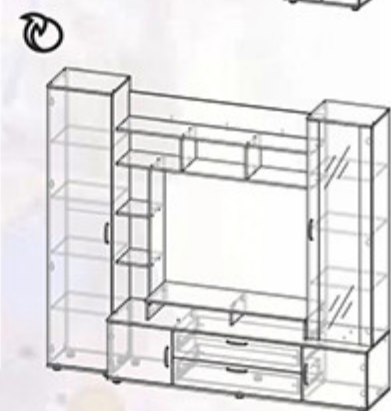

фасад
МДФ кофе с
молоком глянец

МДФ белый
глянец

«Стиль-6 МДФ»
Д2500хВ2000хГ413 мм
место под
TV Д1066хВ946 мм

«Стиль-6 МДФ
шкаф»
Д600хВ2000хГ413 мм

Гостиная «Стиль-6 МДФ»

Набор для гостиной «Стиль-7 (А) + шкаф ЛДСП»

Возможные цветовые исполнения:

каркас
ЛДСП венге

фасад
ЛДСП дуб
молочный

«Стиль-7 (А) шкаф
ЛДСП»
Д600хВ1990хГ450 мм

«Стиль-7 (А) ЛДСП»
Д2250хВ1990хГ450 мм
место под TV Д1100хВ860 мм

Набор для гостиной «Стиль-7 (А) + шкаф МДФ»

каркас
ЛДСП венге

фасад
МДФ клен
светлый

«Стиль-11 шкаф»
Д700хВ2050хГ523 мм

«Стиль-11»
Д1982хВ1930хГ550 мм
место под
TV Д1100хВ860 мм

Набор для гостиной «Стиль-11 + шкаф»

полки для шкафа - 3 шт
(приобретаются отдельно)