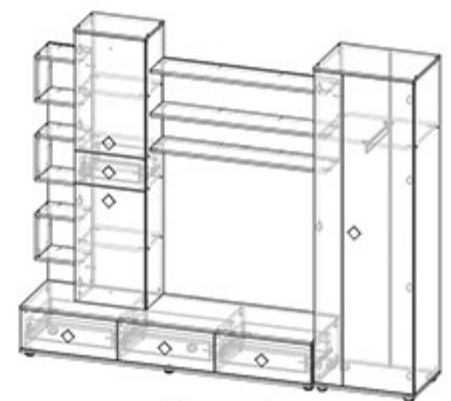

«Атлантида-6»
тумба 4-х створчатая
Д915xВ1074xГ381 мм

«Атлантида-6»
шкаф со стеклом и полками
Д915xВ2100xГ381 мм

«Атлантида-6»
тумба
Д1500xВ501xГ445 мм

доп. опция - подсветка (приобретается отдельно)

Гостиная «Стиль-2»

Возможные цветовые исполнения:

каркас
ЛДСП венге

фасад
ЛДСП дуб
молочный

«Стиль-2»
Д2200xВ1830xГ449 мм
место под TV Д992xВ875 мм

Набор для гостиной «Стиль-3 (А) + шкаф»

**«Стиль-3 (А) шкаф»
Д800хВ1994хГ513 мм**

**«Стиль-3 (А)»
Д2460хВ1994хГ397 мм
место под TV Д1174хВ800 мм**

Возможные цветовые исполнения:

каркас ЛДСП дуб сонома светлый
фасад ЛДСП дуб сонома светлый

фасад экокожа TETRA коричневая

Набор для гостиной «Стиль-4 (А)+ шкаф»