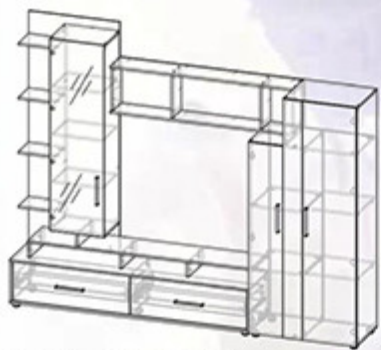

**«Стиль-4 (А) шкаф»
Д898хВ2100хГ515 мм**

Набор для гостиной «Стиль-5 + шкаф»

Возможные цветовые исполнения:

каркас
ЛДСП дуб сонома
светлый

фасад
ЛДСП дуб сонома
светлый

фасад
МДФ шоколад
глянец

фасад
МДФ 3D
белый глянец

«Стиль-5 шкаф»
Д630хВ2100хГ413 мм

«Стиль-5»
Д2230хВ2100хГ445 мм
место под TV Д1200хВ1083 мм

доп. опция - подсветка
(приобретается отдельно)

Набор для гостиной «Стиль 6 (А) + шкаф ЛДСП»

Возможные цветовые исполнения:

фасад
ЛДСП дуб
молочный

каркас
ЛДСП венге

«Стиль-6 (А) ЛДСП»
Д2500хВ2000хГ413 мм
место под
TV Д1066хВ946 мм

«Стиль-6 (А) ЛДСП
шкаф»
Д600хВ2000хГ413 мм

Возможные цветовые исполнения:

каркас
ЛДСП ясень
шимо светлый