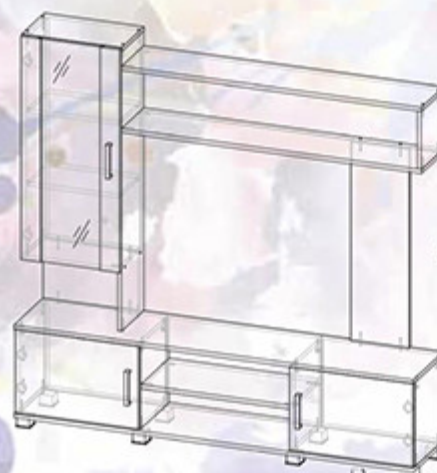

Возможные цветовые исполнения:

Гостиная «Соло-5»

«Соло-5»
Д2100хВ1720хГ356 мм
место под TV Д1100хВ700 мм

Возможные цветовые исполнения:

«Соло-6»
Д1562хВ1457хГ365 мм
место под
TV Д1200хВ800 мм

Возможные цветовые исполнения: