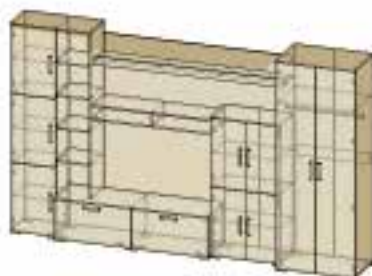

Возможные цветовые исполнения:

ЛДСП ванга

ЛДСП дуб
молочный

каркас

фасад

АТЛАНТИДА-5

Д 3500 x В 2120 x Г 510 мм
Место под ТВ: Д 1200 x В 790 мм

универсальная сборка