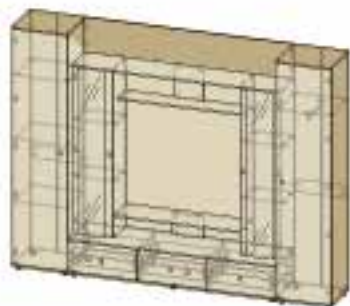

ГОСТИНЫЕ

ГОСТИНАЯ

ФЛОРЕНЦИЯ-4

Возможные цветовые исполнения:

ЛДСП венге

МДФ Белый
глянец

Д 2865 x В 2094 x Г 450 мм
Место под ТВ: Д 1132 x В 962 мм

доп. опция - подсветка (приобретается отдельно)