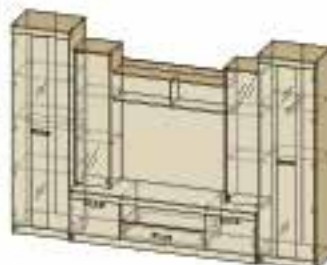

ГОСТИНАЯ

АТЛАНТИДА-2(Б)

ЛДСП ясень
широ темный

ЛДСП ясень
широ светлый

ЛДСП дуб
молочный

ЛДСП венге

Базовый модуль
Д 1800 x В 1816 x Г 449 мм
Место под TV: Д 1100 x В 770 мм

Шкаф
Д 560 x В 2016 x Г 417 мм
полки к шкафу - 2 шт
(приобр. отдельно)