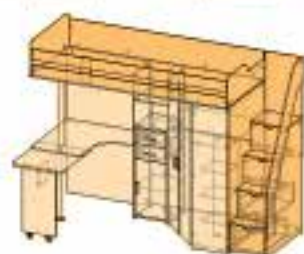

МИИА

Возможные цветовые исполнения:

ЛДСП зеленый

ЛДСП бук

ЛДСП венге

ЛДСП дуб
молочный

Кровать-чердак
Д 2432 x В 1794 x Г 843 мм
(спальное место: 2000 x 800 мм)

Возможные цветовые исполнения: