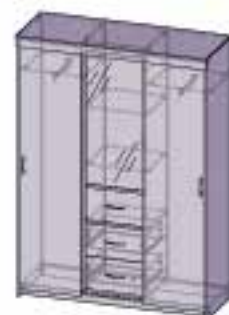

РИО-2+КОМФОРТ-9