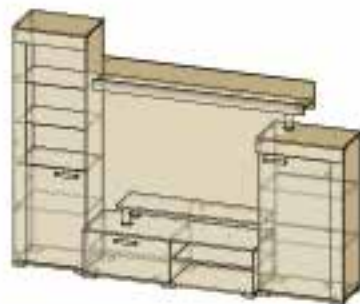

ГОСТИНЫЕ

ГОСТИНАЯ

СОЛО-9А

Возможные цветовые исполнения:

ЛДСП осень
широ светлый

ЛДСП осень
широ темный

каркас

фасад

Д 2508 x В 1832 x Г 449 мм
Место под ТВ Д 1300 x В 823 мм

доп. опция - подсветка (приобретается отдельно)