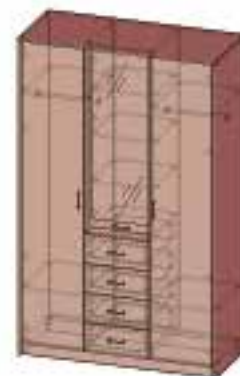

фасад

каркас

Д 1500 х В 2200 х Г 575 мм

Д 1340 х В 2160 х Г 575 мм

Д 2000 х В 2200 х Г 575 мм

Возможные цветовые исполнения:

ЛДСП дуб
молочный

ЛДСП венге