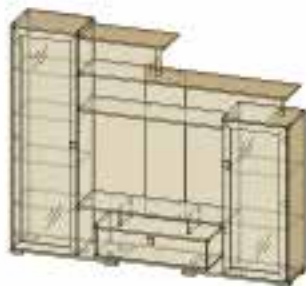

ЛДСП дуб
молочный

МДФ венге

каркас

фасад

каркас

фасад

Д 2100 x В 1720 x Г 356 мм
Место под ТВ: Д 1100 x В 700 мм

Возможные цветовые исполнения: