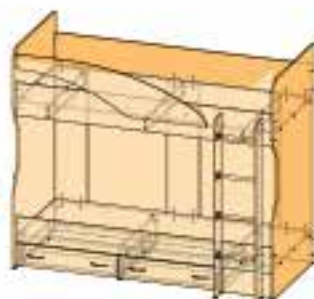

ЛДСП зеленый

ЛДСП бук

ЛДСП венге

ЛДСП дуб
молочный

Кровать 2-х ярусная «Мийа (А)»
Д 2032 x В 1700 x Г 982 мм
(2 спальных места: 2000 x 800 мм)

КРОВАТЬ 2-Х ЯРУСНАЯ

МИИА(А)

универсальная сборка