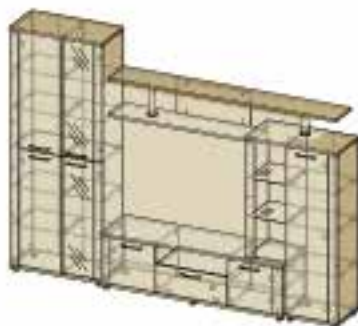

каркас

фасад

Д 2770 x В 2000 x Г 417 мм
Место под ТВ: Д 1210 x В 900 мм

доп. опция - подсветка (приобретается отдельно)

ГОСТИНАЯ

СОЛО-10А

универсальная сборка

СТИЛЬ
www.mcstyle.ru
Стиль - характер вашего дома...