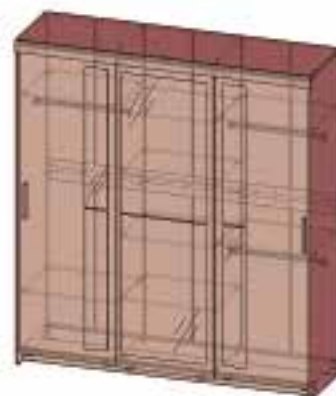

фасад

каркас

Д 1500 х В 2200 х Г 575 мм

Д 1340 х В 2160 х Г 575 мм

Д 2000 х В 2200 х Г 575 мм

Возможные цветовые исполнения:

ЛДСП дуб
молочный

ЛДСП венге