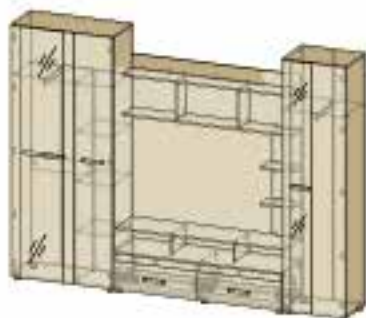

ЛДСП ясень
широко светлый

ЛДСП ясень
широко темный

каркас

фасад

каркас

фасад

АТЛАНТИДА-3(А)

Д 2770 x В 2062 x Г 417 мм
Место под ТВ: Д 1135 x В 865 мм