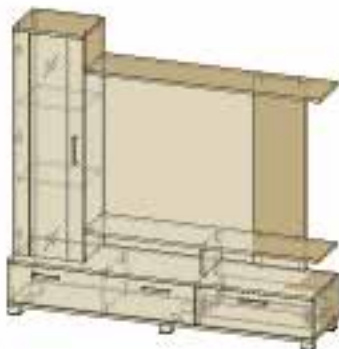

ЛДСП венге

ЛДСП дуб
молочный

каркас

фасад

Д 1562 x В 1457 x Г 366 мм
Место под ТВ: Д 1200 x В 800 мм

ГОСТИНАЯ СОЛО-6

универсальная сборка

СТИЛЬ
www.mcstyle.ru
Стиль - характер вашего дома...