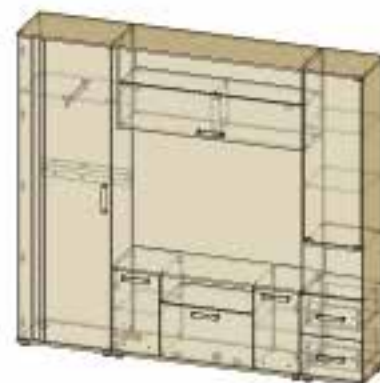

Эта гостиная станет жемчужиной в Вашей коллекции исключительных вещей. Она поможет Вам наилучшим образом выразить себя и подчеркнуть Вашу индивидуальность.

Д 2200 x В 1950 x Г 393 мм
Место под ТВ: Д 1200 x В 832 мм