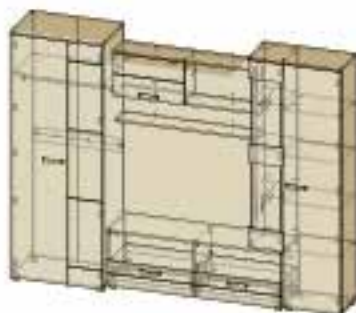

Возможные цветовые исполнения:

ЛДСП венге

ЛДСП дуб
сонома светлый