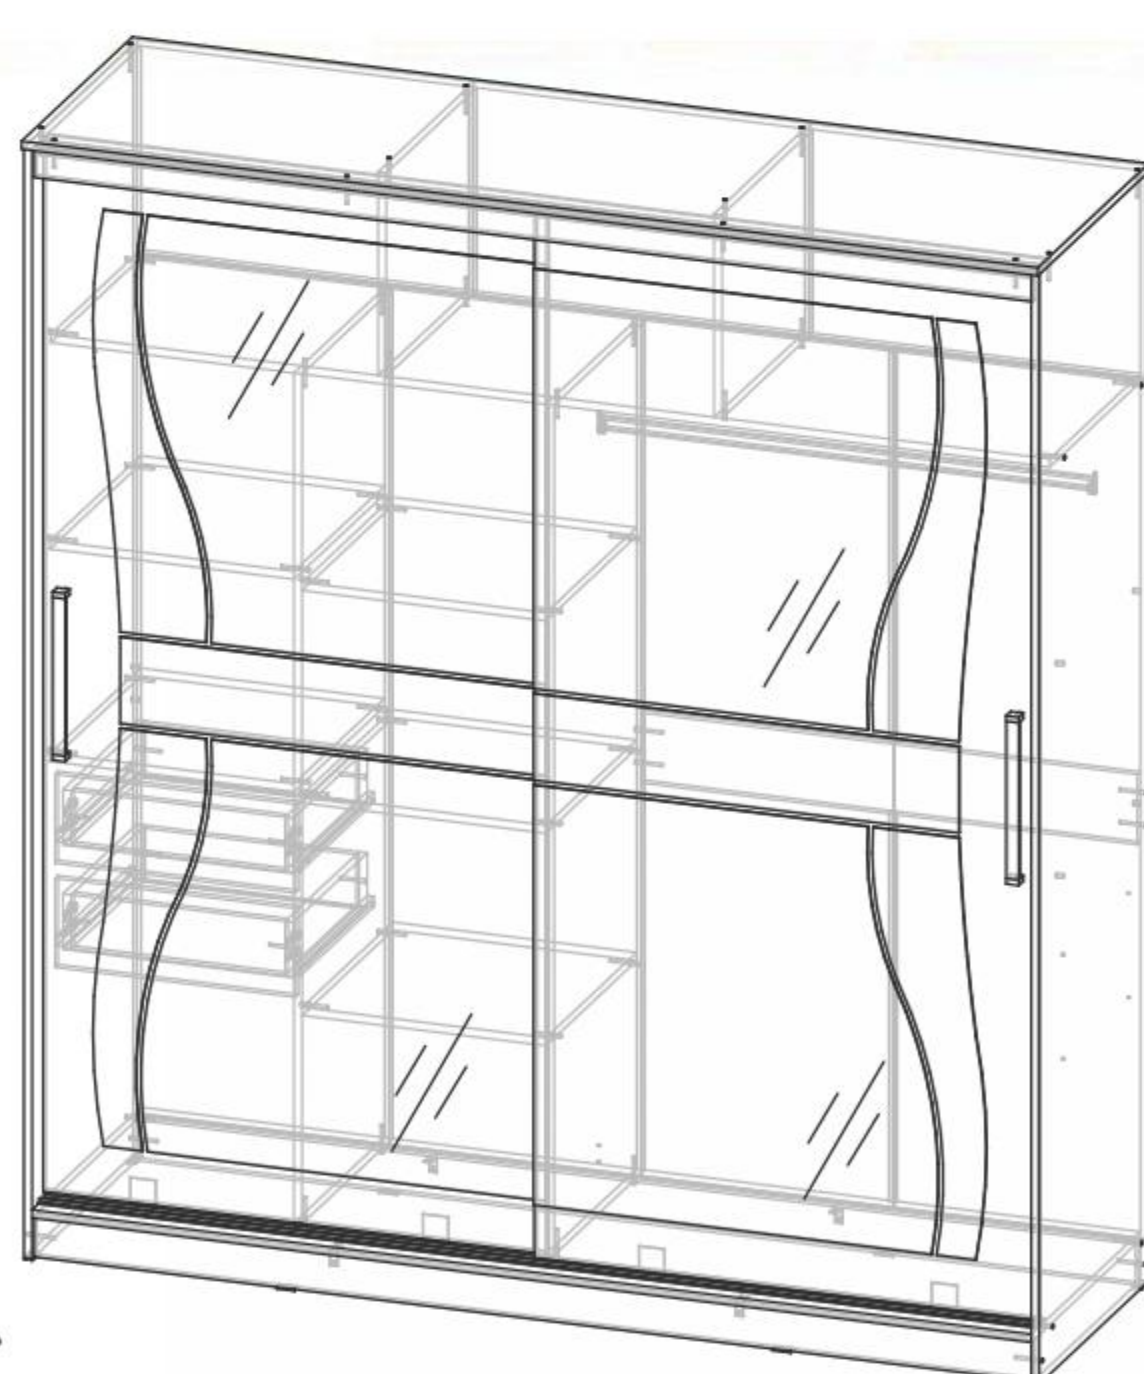

фасад  
ЛДСП орех  
итальянский

Шкаф-купе «Комфорт-9»

Шкаф «Комфорт-10»

Возможные цветовые исполнения:

каркас  
ЛДСП венге

фасад  
ЛДСП дуб  
молочный

«Комфорт-10»  
Д1200хВ2116хГ513 мм

«Комфорт-12»  
Д2000хВ2200хГ603 мм