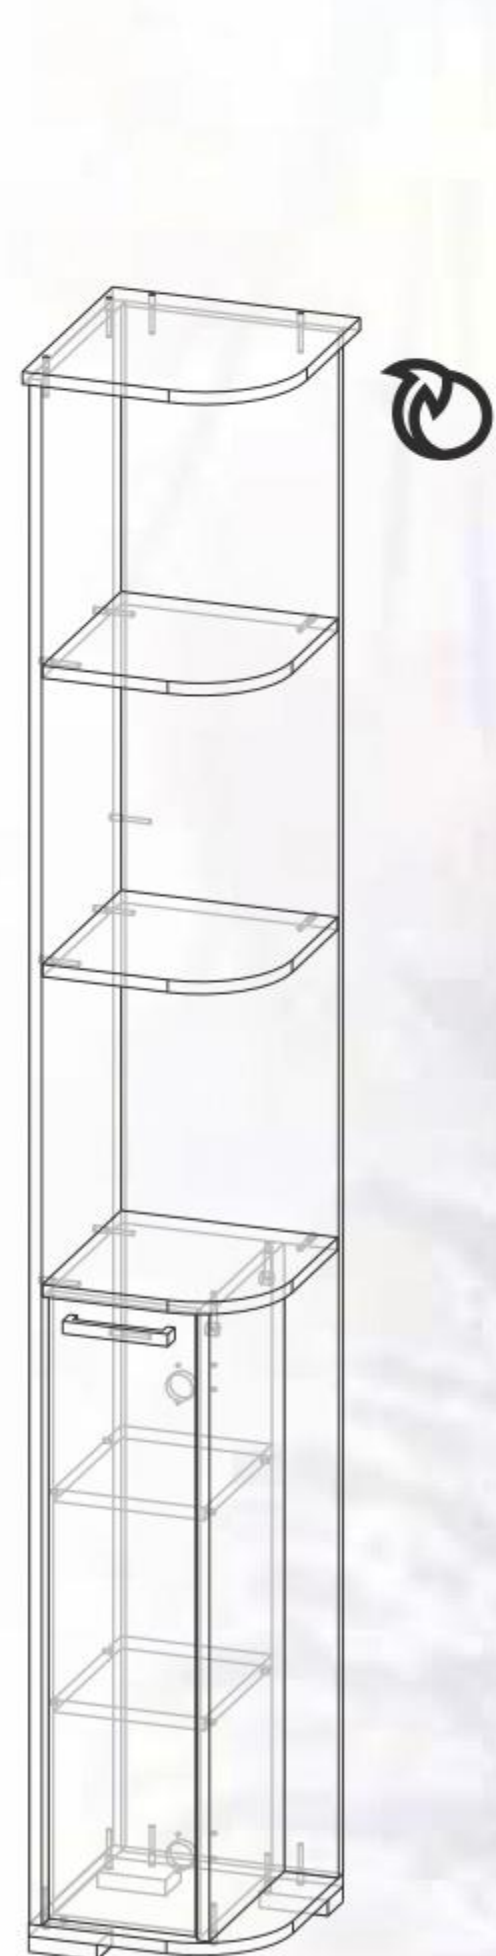

## Прихожие, шкафы, малые формы мебели

*Осень 2016 г.*

Модульная программа «Домино (А)»

«Домино (А)  
торцевая секция»  
Д320хВ2050хГ320 мм

«Домино (А)  
шкаф 2-х створчатый»  
Д600хВ2050хГ323 мм

«Домино (А)  
шкаф с зеркалом»  
Д1000хВ2050хГ323 мм

«Домино (А)  
шкаф угловой»  
Д561хВ2050хГ564 мм

Возможные цветовые исполнения:

Прихожая «Домино-2 (У)»

Возможные цветовые исполнения:

каркас  
ЛДСП дуб  
молочный

фасад  
ЛДСП венге

«Домино-2 (У)»  
Д950хВ1950хГ349 мм

фасад  
ЛДСП дуб  
молочный

«Домино-4 (У)»  
Д1150хВ2000хГ365 мм