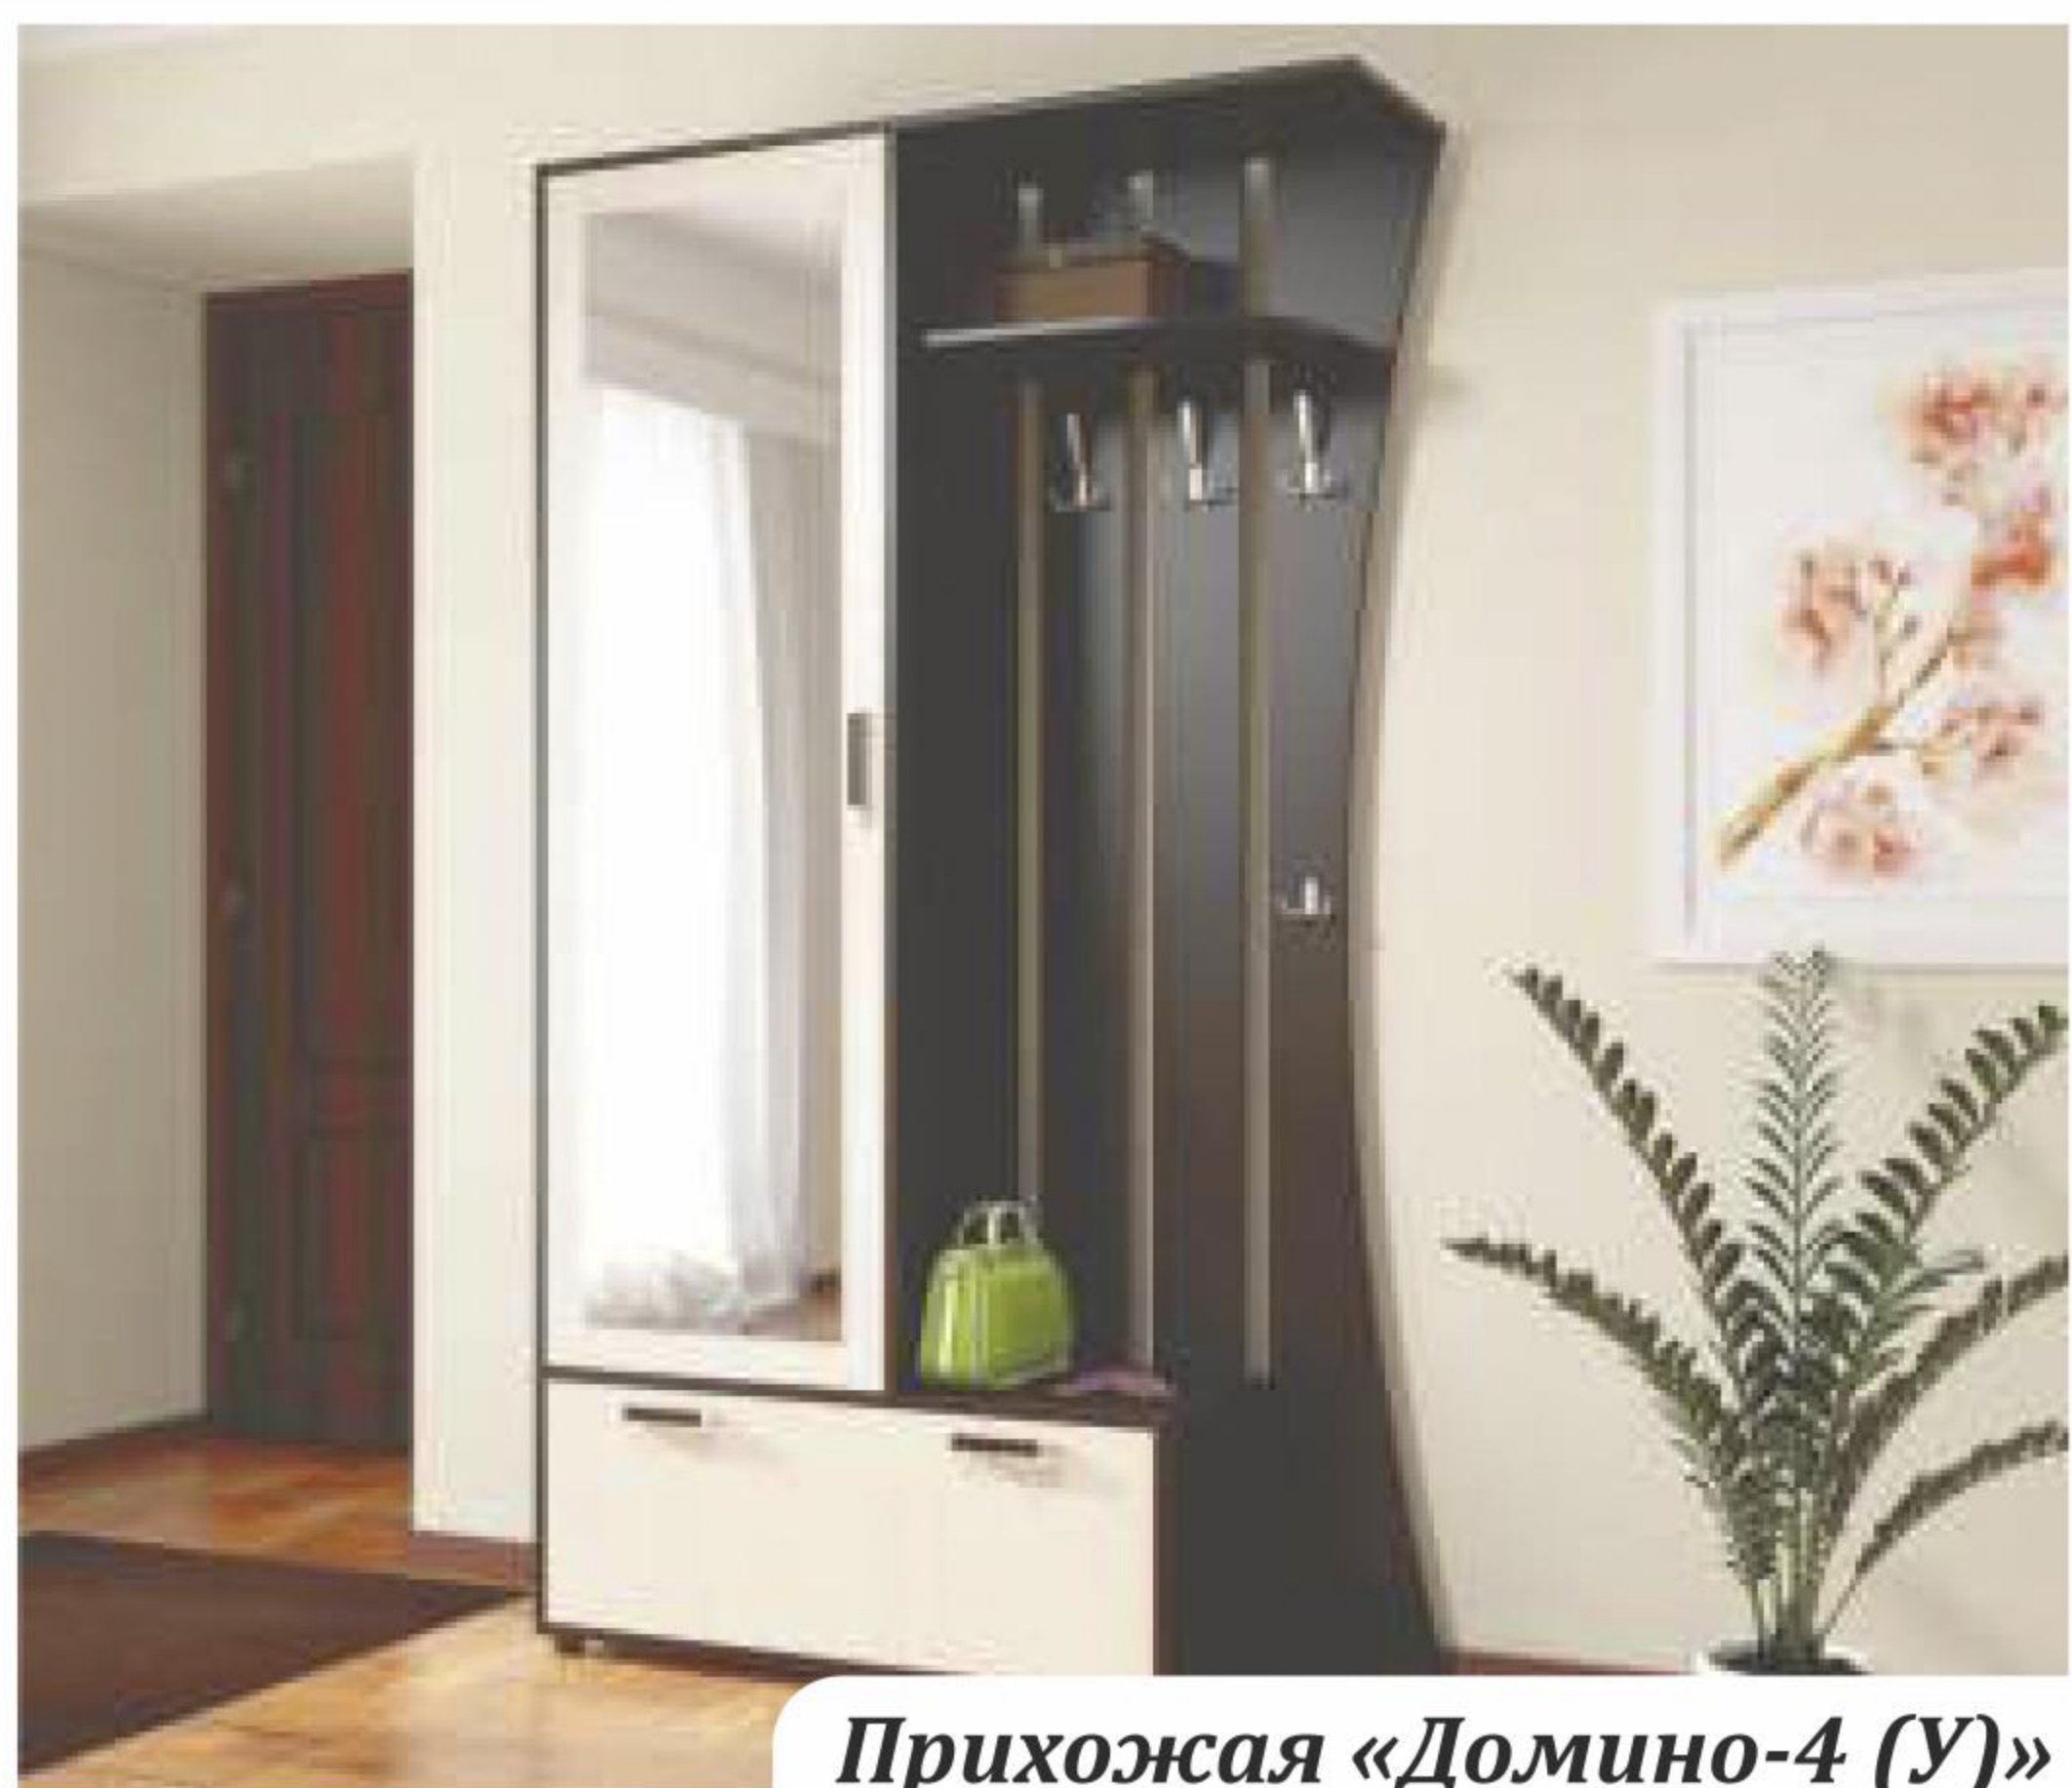

Прихожая «Домино-4 (У)»