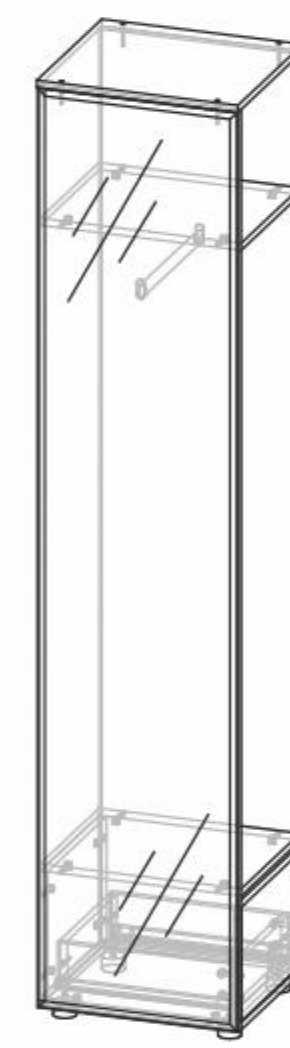

«Домино (А)  
шкаф угловой»  
Д561хВ2050хГ564 мм

Возможные цветовые исполнения:

Прихожая «Домино-2 (У)»

Возможные цветовые исполнения:

каркас  
ЛДСП дуб  
молочный

фасад  
ЛДСП венге

«Домино-2 (У)»  
Д950хВ1950хГ349 мм

фасад  
ЛДСП дуб  
молочный

«Домино-4 (У)»  
Д1150хВ2000хГ365 мм

# Прихожие

Модульная программа «Юнона-1»

Возможные цветовые исполнения:

каркас  
ЛДСП ясень  
шимо светлый

фасад  
ЛДСП ясень  
шимо светлый

фасад  
ХДФ  
коньяк кожа

«Юнона-1  
шкаф»  
Д600хВ2110хГ403 мм

«Юнона-1  
шкаф угловой»  
Д753хВ2110хГ753 мм

«Юнона-1  
вешалка с тумбой»  
Д750хВ2110хГ403 мм

«Юнона-1  
пенал-зеркало»  
Д450хВ2110хГ403 мм

«Юнона-1  
зеркало»  
Д700хВ900 мм

«Юнона-1  
тумба для обуви»  
Д750хВ910хГ403 мм

Прихожая «Римани»

«Римани»  
Д1950хВ2100хГ381 мм