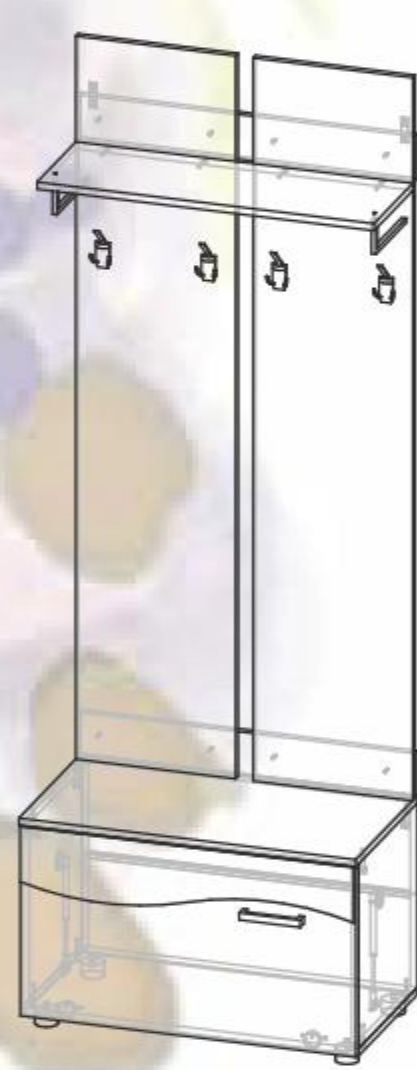

# Прихожие

Модульная программа «Юнона-1»

Возможные цветовые исполнения:

каркас  
ЛДСП ясень  
шимо светлый

фасад  
ЛДСП ясень  
шимо светлый

фасад  
ХДФ  
коньяк кожа

«Юнона-1  
шкаф»  
Д600хВ2110хГ403 мм

«Юнона-1  
шкаф угловой»  
Д753хВ2110хГ753 мм

«Юнона-1  
вешалка с тумбой»  
Д750хВ2110хГ403 мм

«Юнона-1  
пенал-зеркало»  
Д450хВ2110хГ403 мм

«Юнона-1  
зеркало»  
Д700хВ900 мм

«Юнона-1  
тумба для обуви»  
Д750хВ910хГ403 мм

Прихожая «Римани»

«Римани»  
Д1950хВ2100хГ381 мм