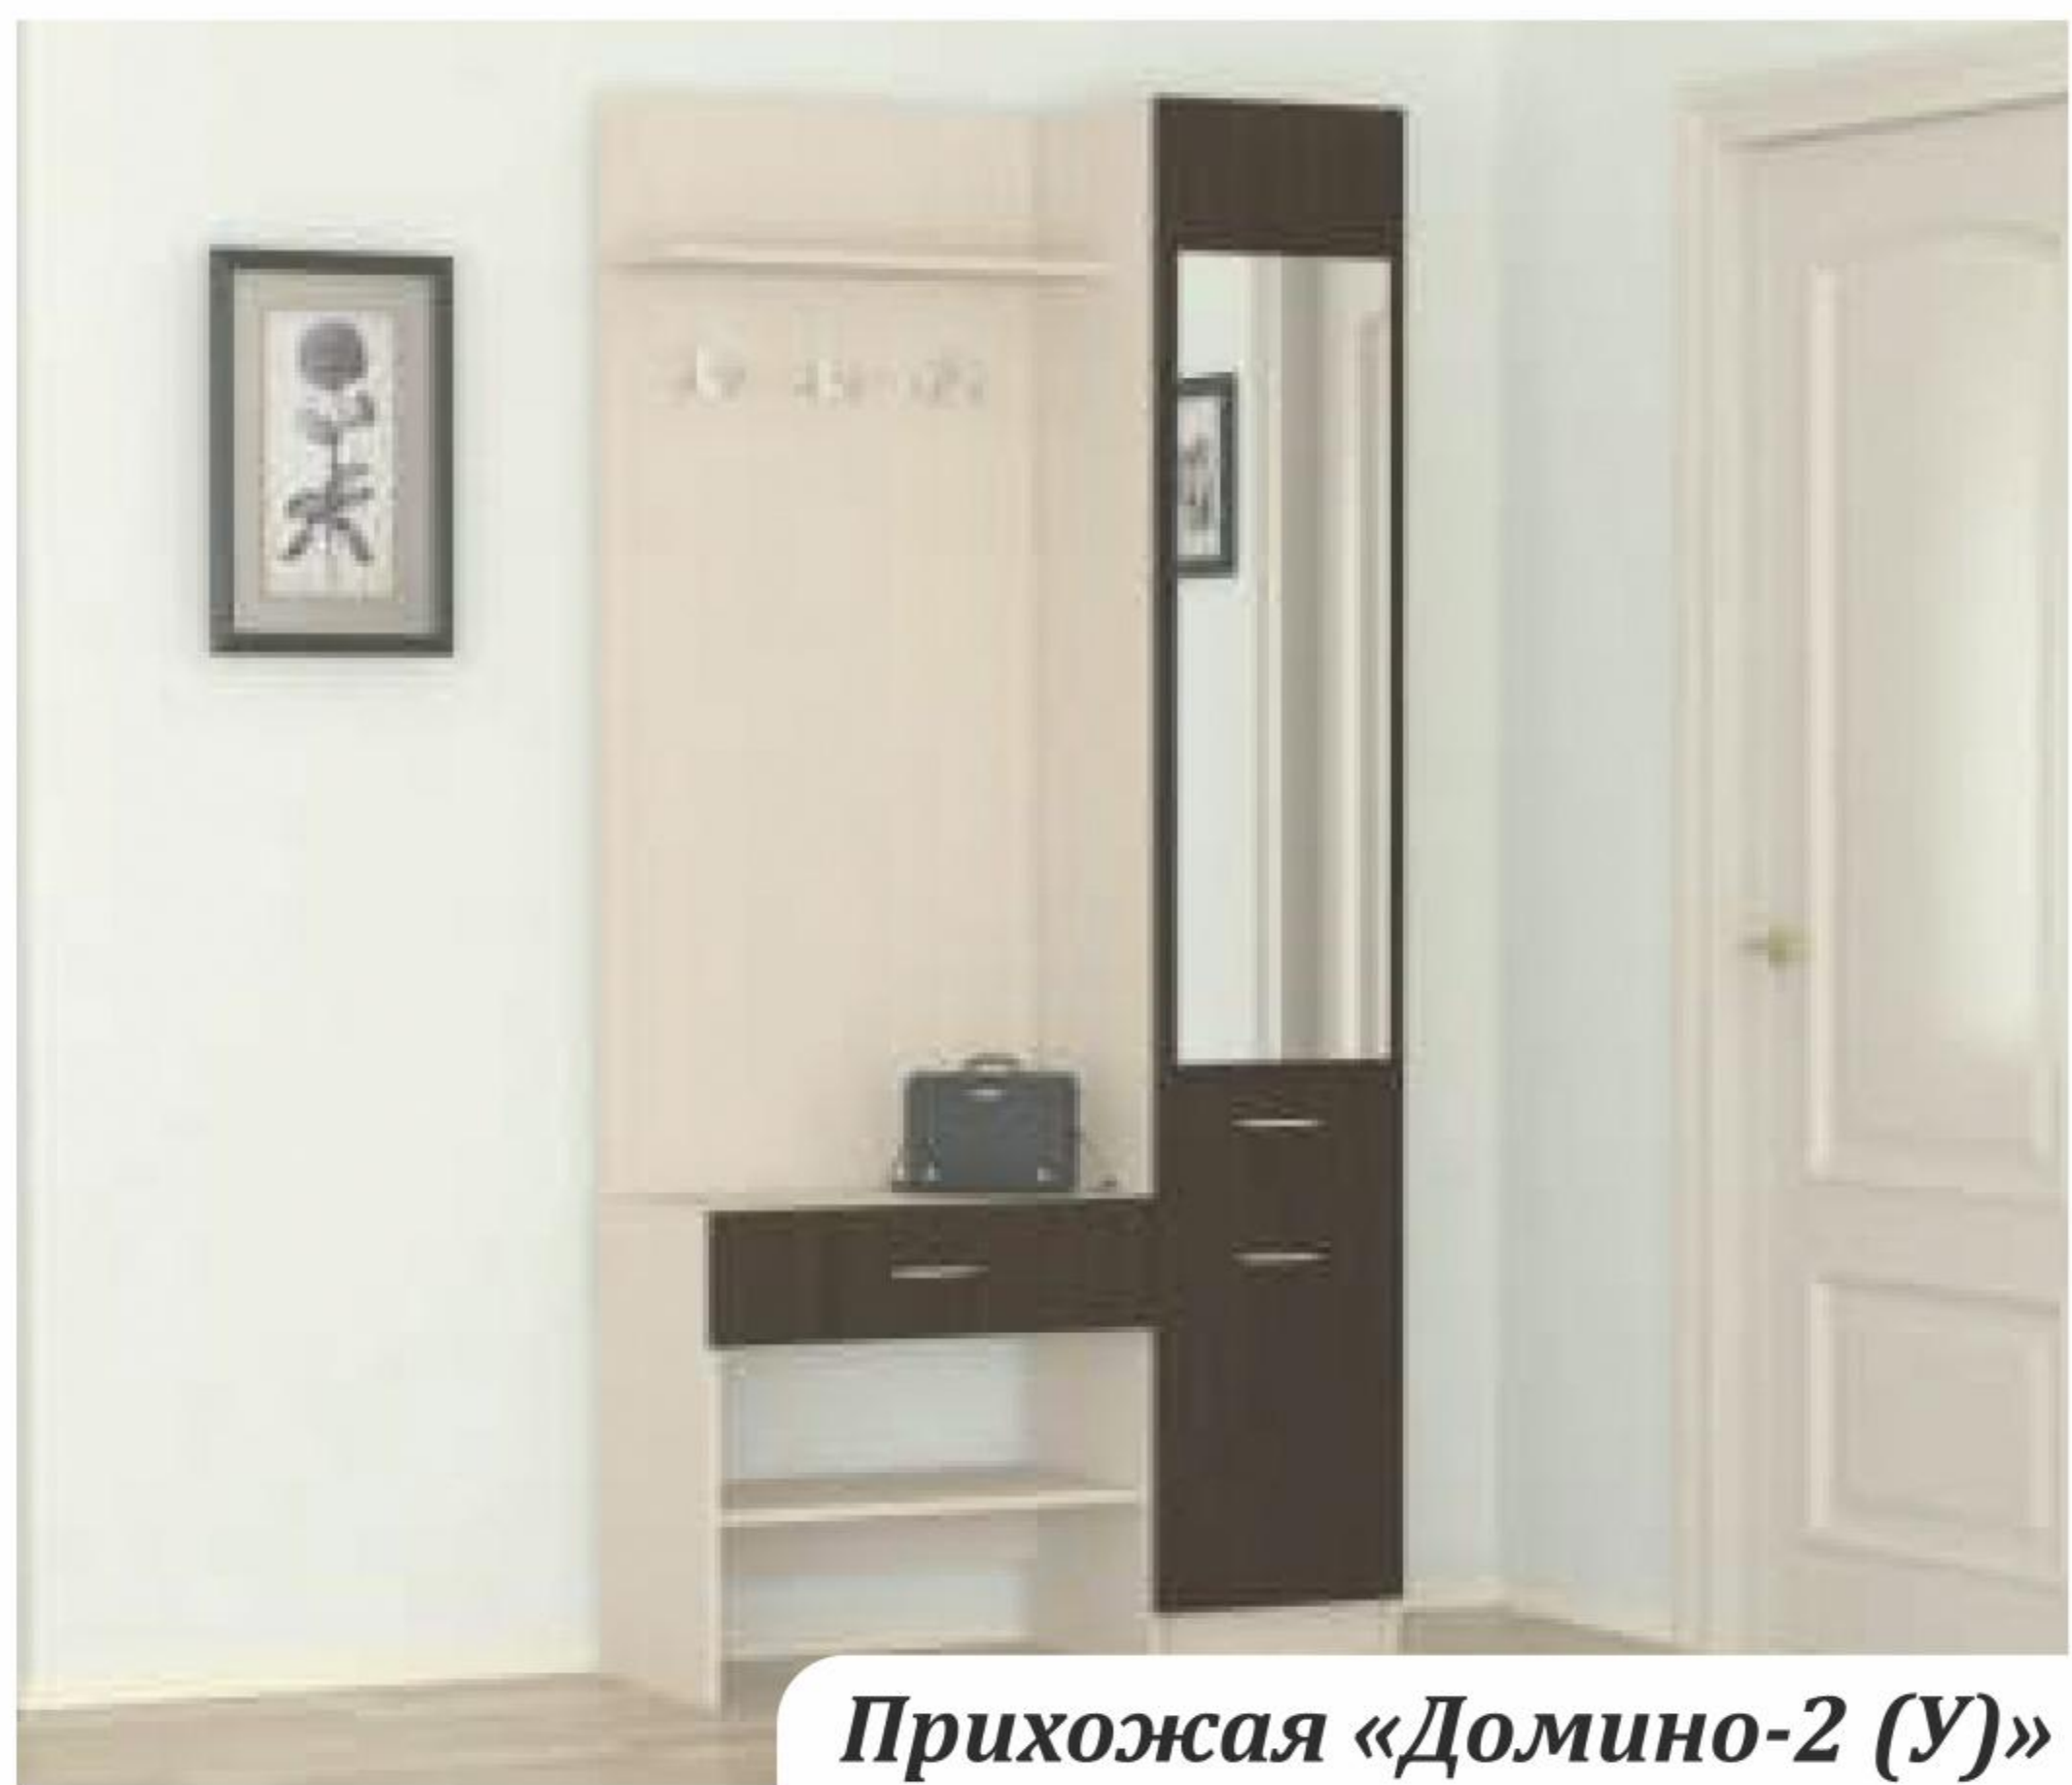

Прихожая «Домино-2 (У)»