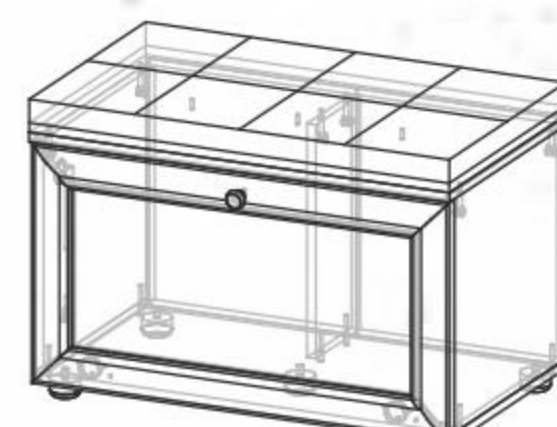

«Оскар-7 (А)  
вешалка»  
Д750хВ1578 мм

«Оскар-7 (А)  
тумба для обуви»  
Д750хВ500хГ386 мм

«Оскар-7 (А)  
шкаф угловой»  
Д769хВ2088хГ769 мм