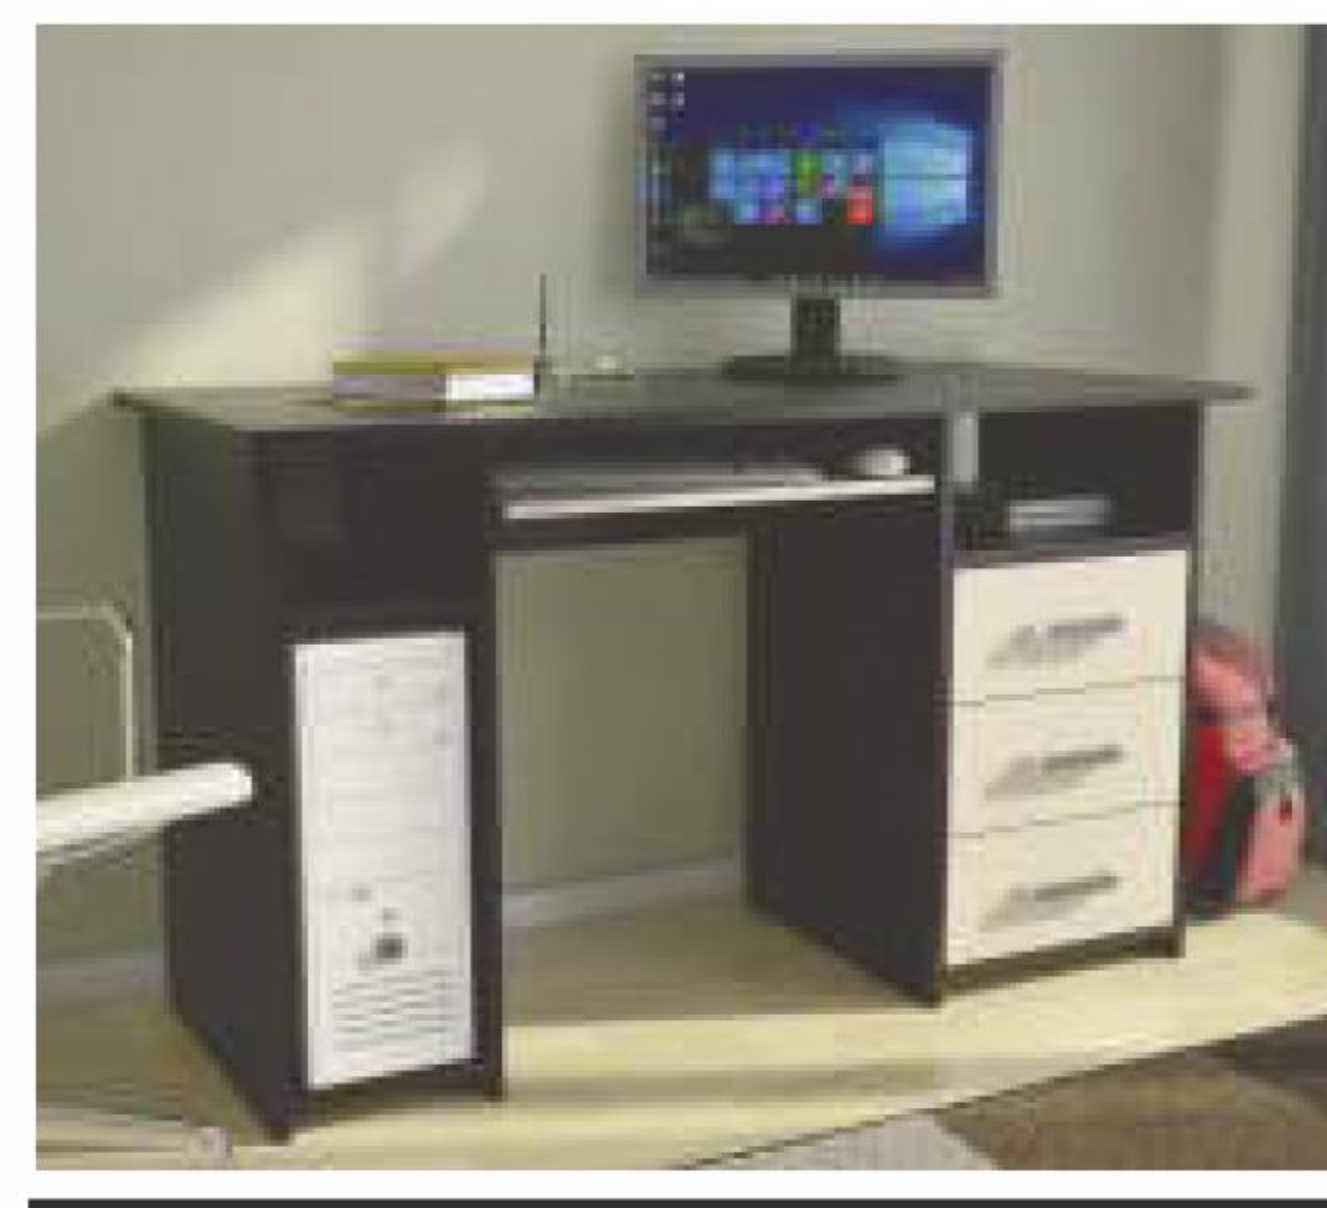

Компьютерные столы

Возможные цветовые исполнения:

каркас
ЛДСП дуб
молочный

фасад
МДФ матовая
голубой лёд

Надстройка ПСК-6_3
Д1150хВ816хГ225 мм
+
Стол СП-3
Д1150хВ740хГ570 мм

Возможные
цветовые исполнения:

каркас
ЛДСП венге

фасад
ЛДСП дуб
молочный