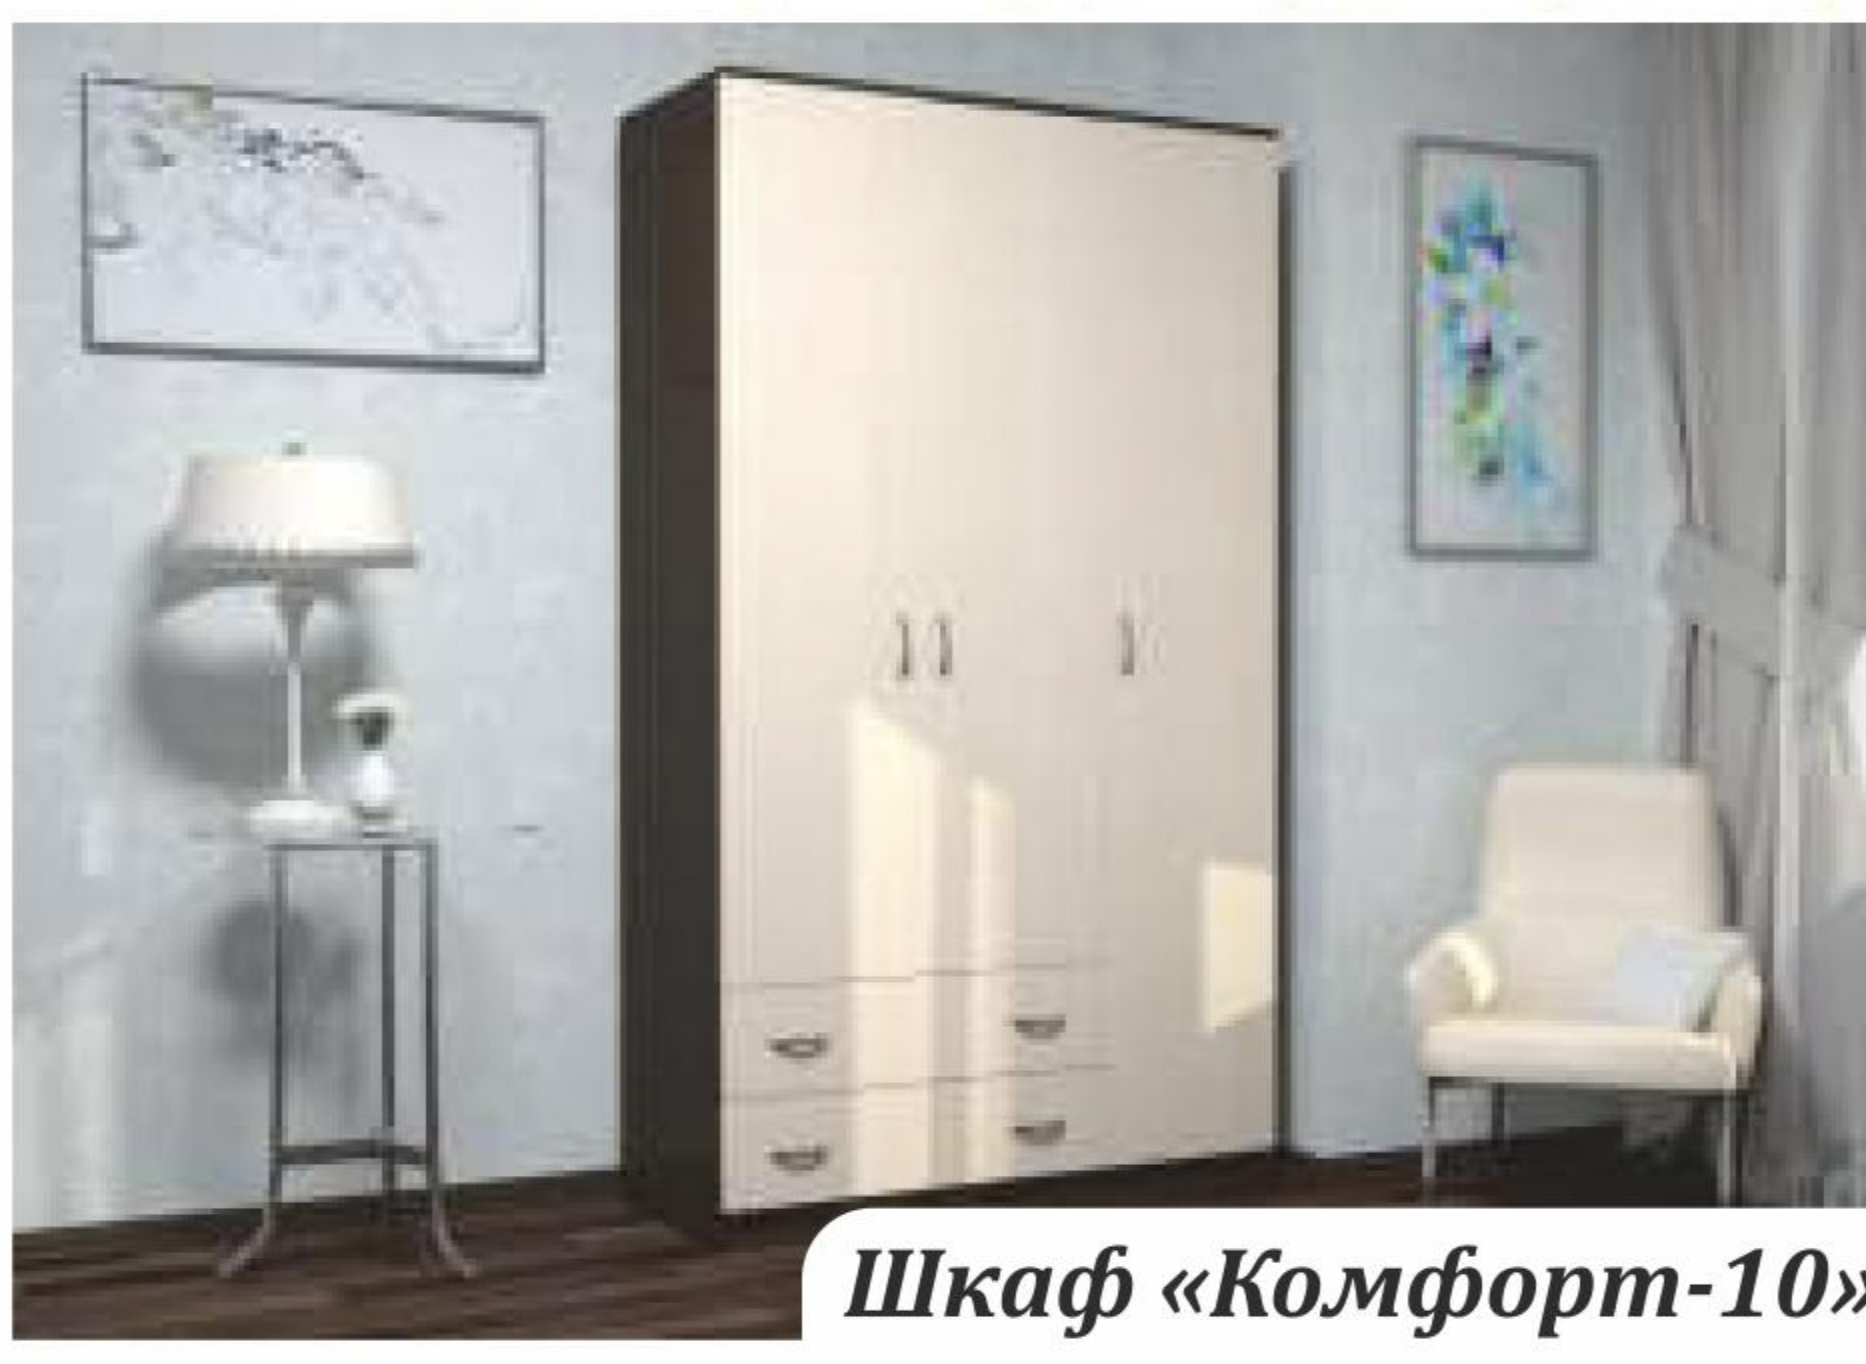

фасад  
ЛДСП орех  
итальянский

Шкаф-купе «Комфорт-9»

Шкаф «Комфорт-10»

Возможные цветовые исполнения:

каркас  
ЛДСП венге

фасад  
ЛДСП дуб  
молочный

«Комфорт-10»  
Д1200хВ2116хГ513 мм

«Комфорт-12»  
Д2000хВ2200хГ603 мм