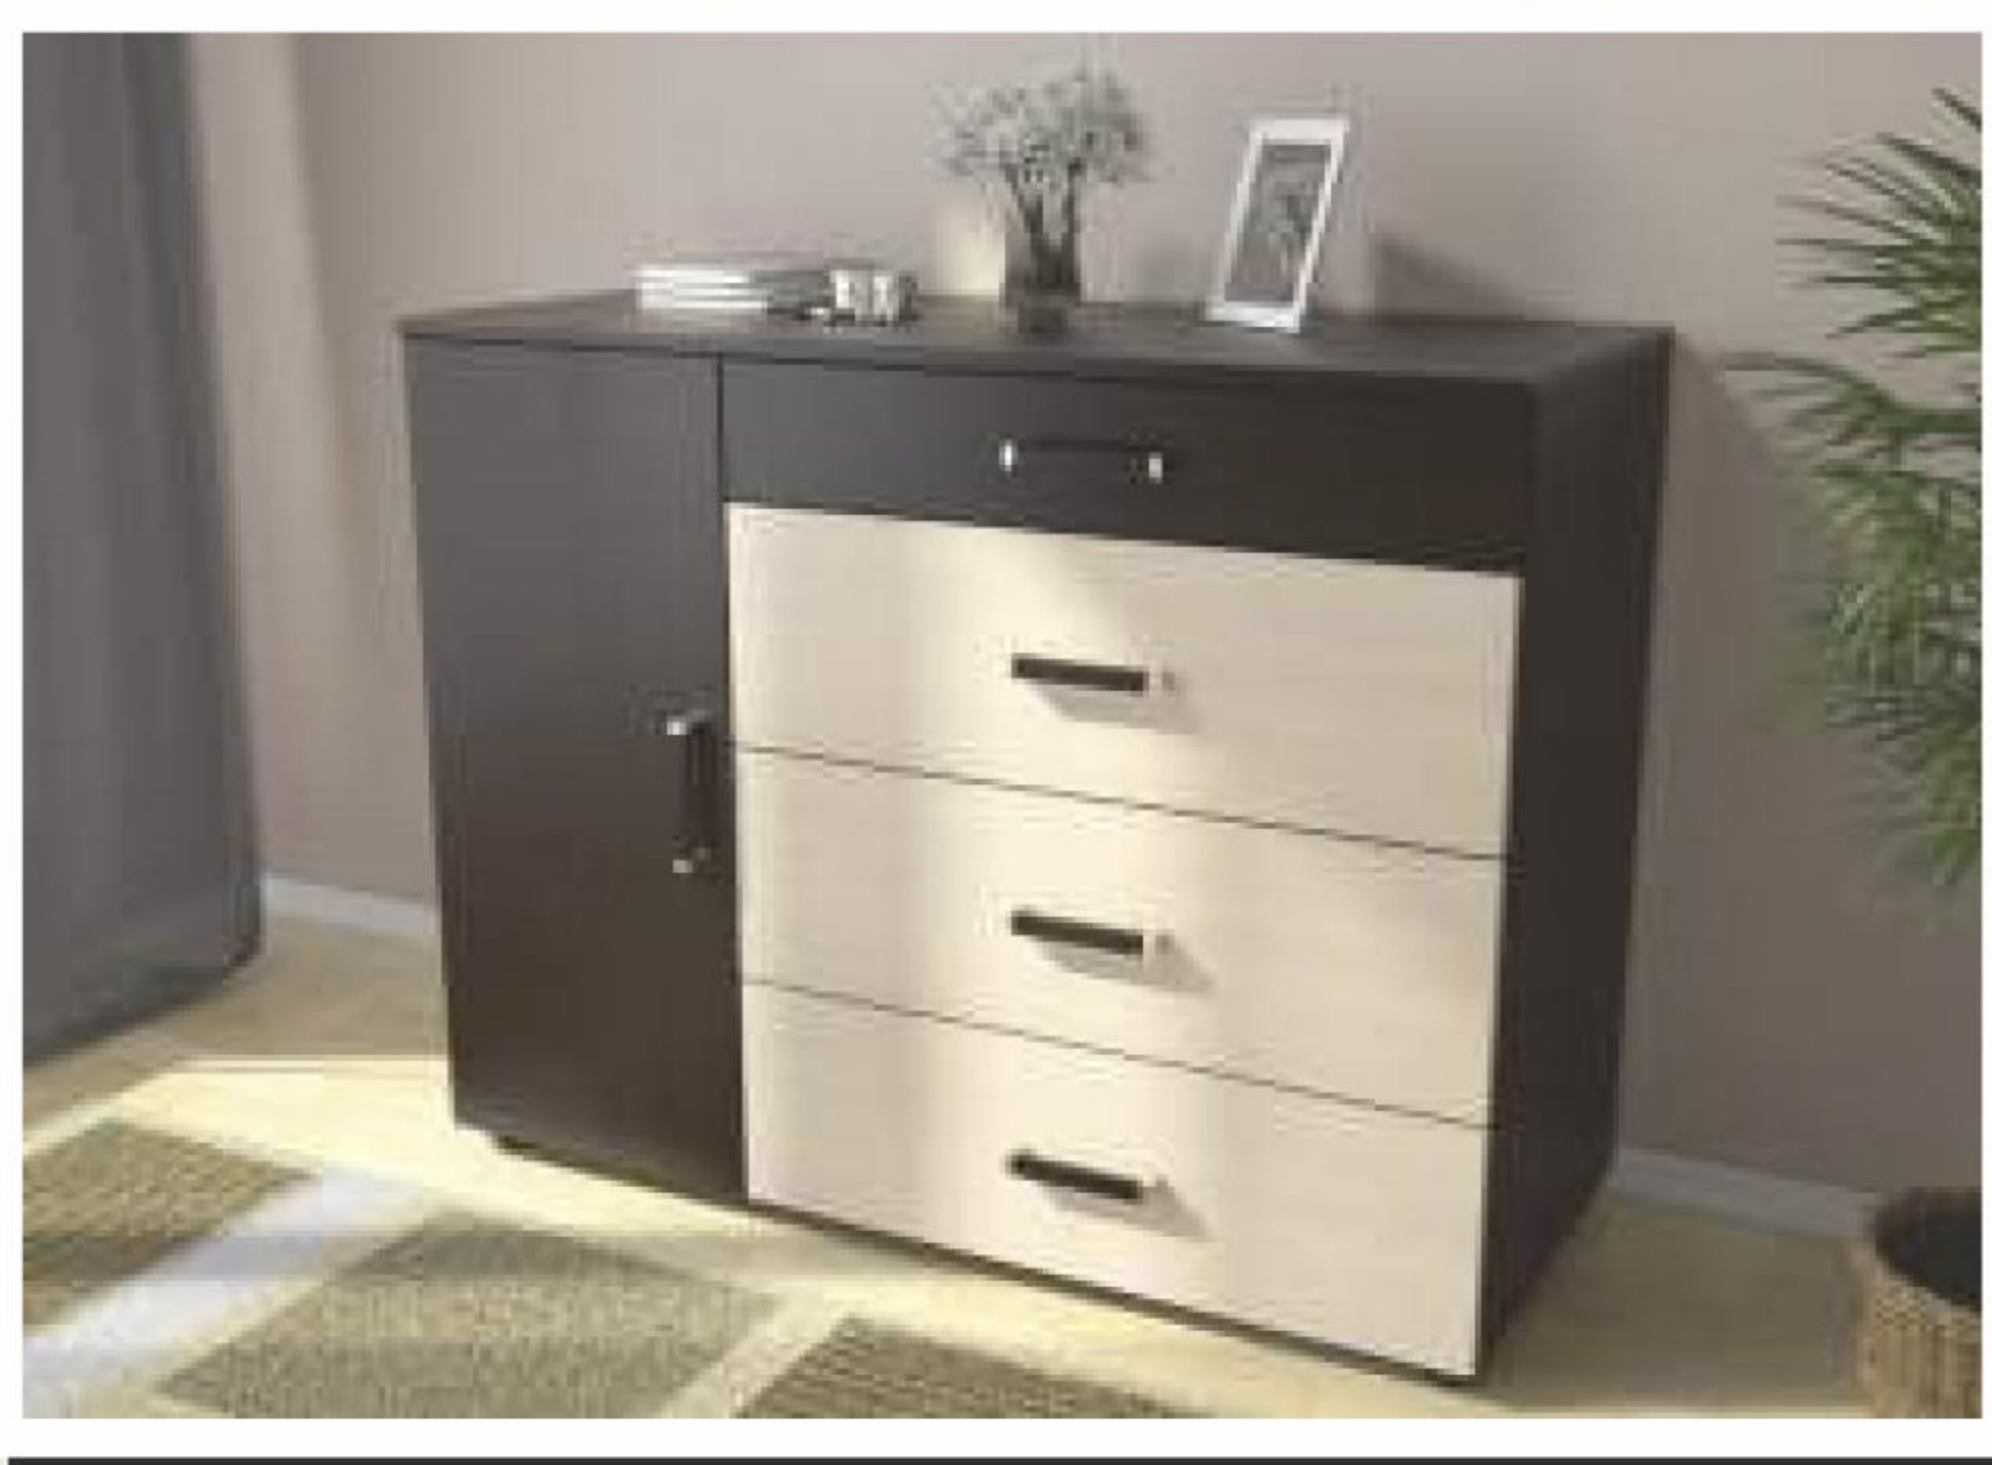

«Вега» Комод К-02»

Д1045xВ825xГ449 мм