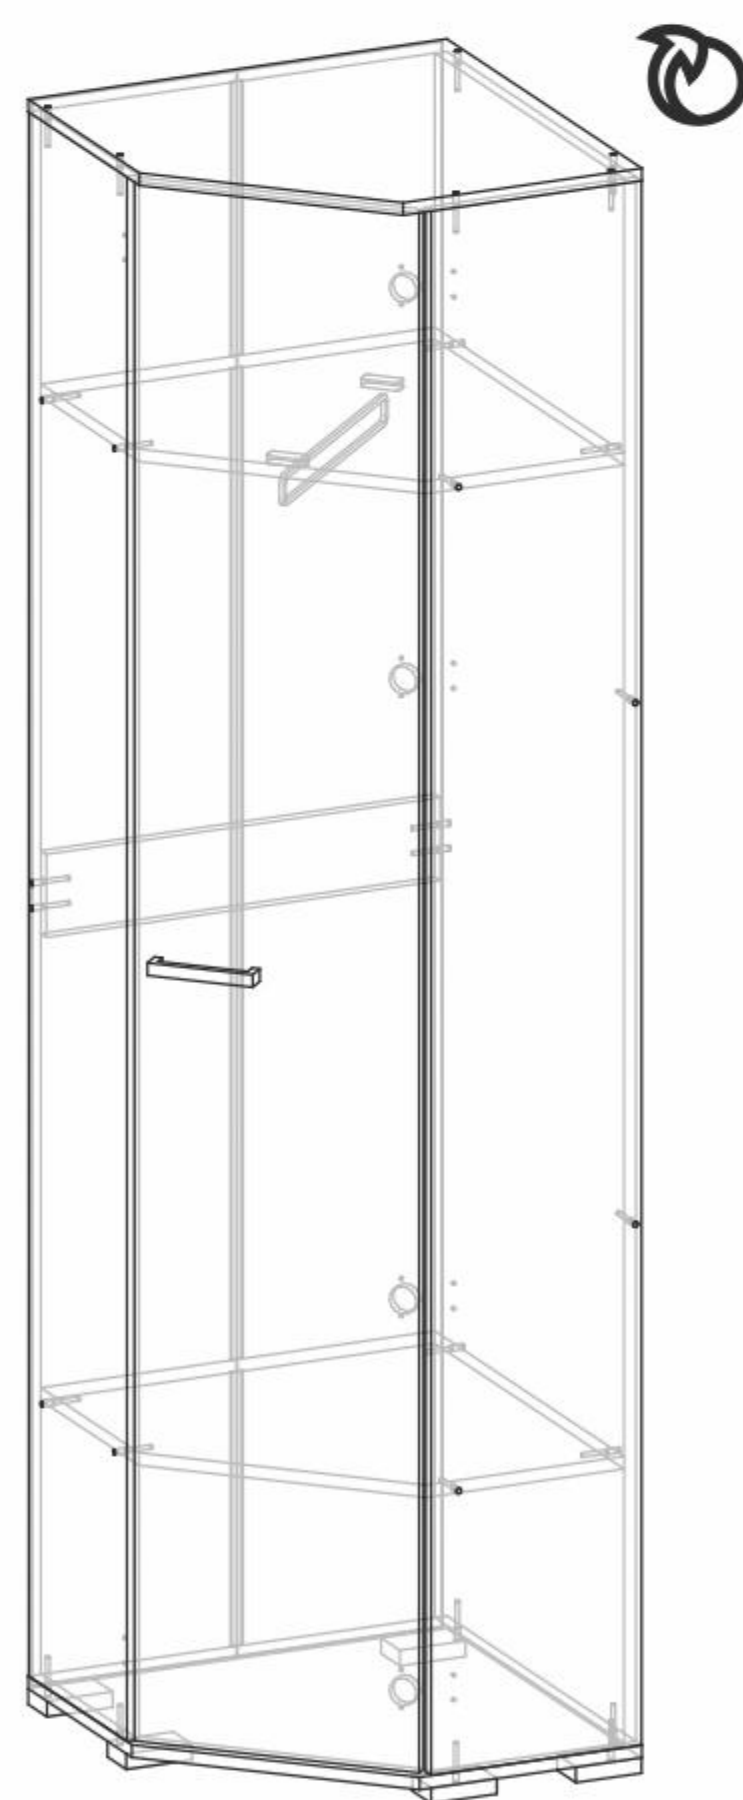

## Прихожие, шкафы, малые формы мебели

*Осень 2016 г.*

Модульная программа «Домино (А)»

«Домино (А)  
торцевая секция»  
Д320хВ2050хГ320 мм

«Домино (А)  
шкаф 2-х створчатый»  
Д600хВ2050хГ323 мм

«Домино (А)  
шкаф с зеркалом»  
Д1000хВ2050хГ323 мм

«Домино (А)  
шкаф угловой»  
Д561хВ2050хГ564 мм

Возможные цветовые исполнения:

Прихожая «Домино-2 (У)»

Возможные цветовые исполнения:

каркас  
ЛДСП дуб  
молочный

фасад  
ЛДСП венге

«Домино-2 (У)»  
Д950хВ1950хГ349 мм

Возможные цветовые исполнения:

каркас  
ЛДСП дуб  
молочный

фасад  
ЛДСП венге

«Домино-3 (У)»  
Д1100хВ1950хГ349 мм

Прихожая «Домино-3 (У)»

Прихожая «Домино-4 (У)»

Возможные цветовые исполнения:

каркас  
ЛДСП венге

фасад  
ЛДСП дуб  
молочный

«Домино-4 (У)»  
Д1150хВ2000хГ365 мм