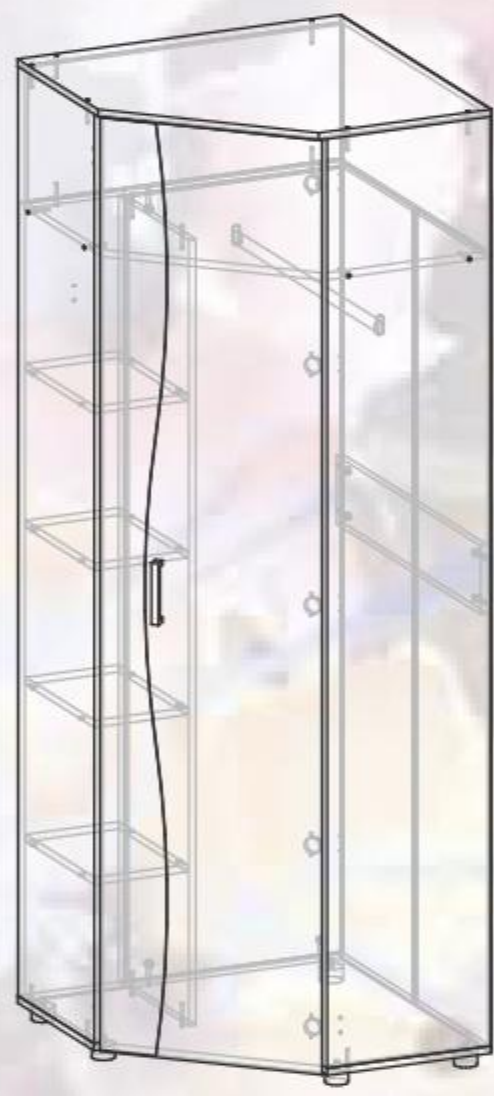

«Домино (А)  
шкаф угловой»  
Д561хВ2050хГ564 мм

Возможные цветовые исполнения:

Прихожая «Домино-2 (У)»

Возможные цветовые исполнения:

каркас  
ЛДСП дуб  
молочный

фасад  
ЛДСП венге

«Домино-2 (У)»  
Д950хВ1950хГ349 мм

фасад  
ЛДСП дуб  
молочный

«Домино-4 (У)»  
Д1150хВ2000хГ365 мм

# Прихожие

Модульная программа «Юнона-1»

Возможные цветовые исполнения:

каркас  
ЛДСП ясень  
шимо светлый

фасад  
ЛДСП ясень  
шимо светлый

фасад  
ХДФ  
коньяк кожа

«Юнона-1  
шкаф»  
Д600хВ2110хГ403 мм

«Юнона-1  
шкаф угловой»  
Д753хВ2110хГ753 мм

«Юнона-1  
вешалка с тумбой»  
Д750хВ2110хГ403 мм

«Юнона-1  
пенал-зеркало»  
Д450хВ2110хГ403 мм

«Юнона-1  
зеркало»  
Д700хВ900 мм

«Юнона-1  
тумба для обуви»  
Д750хВ910хГ403 мм

Прихожая «Римани»

«Римани»  
Д1950хВ2100хГ381 мм