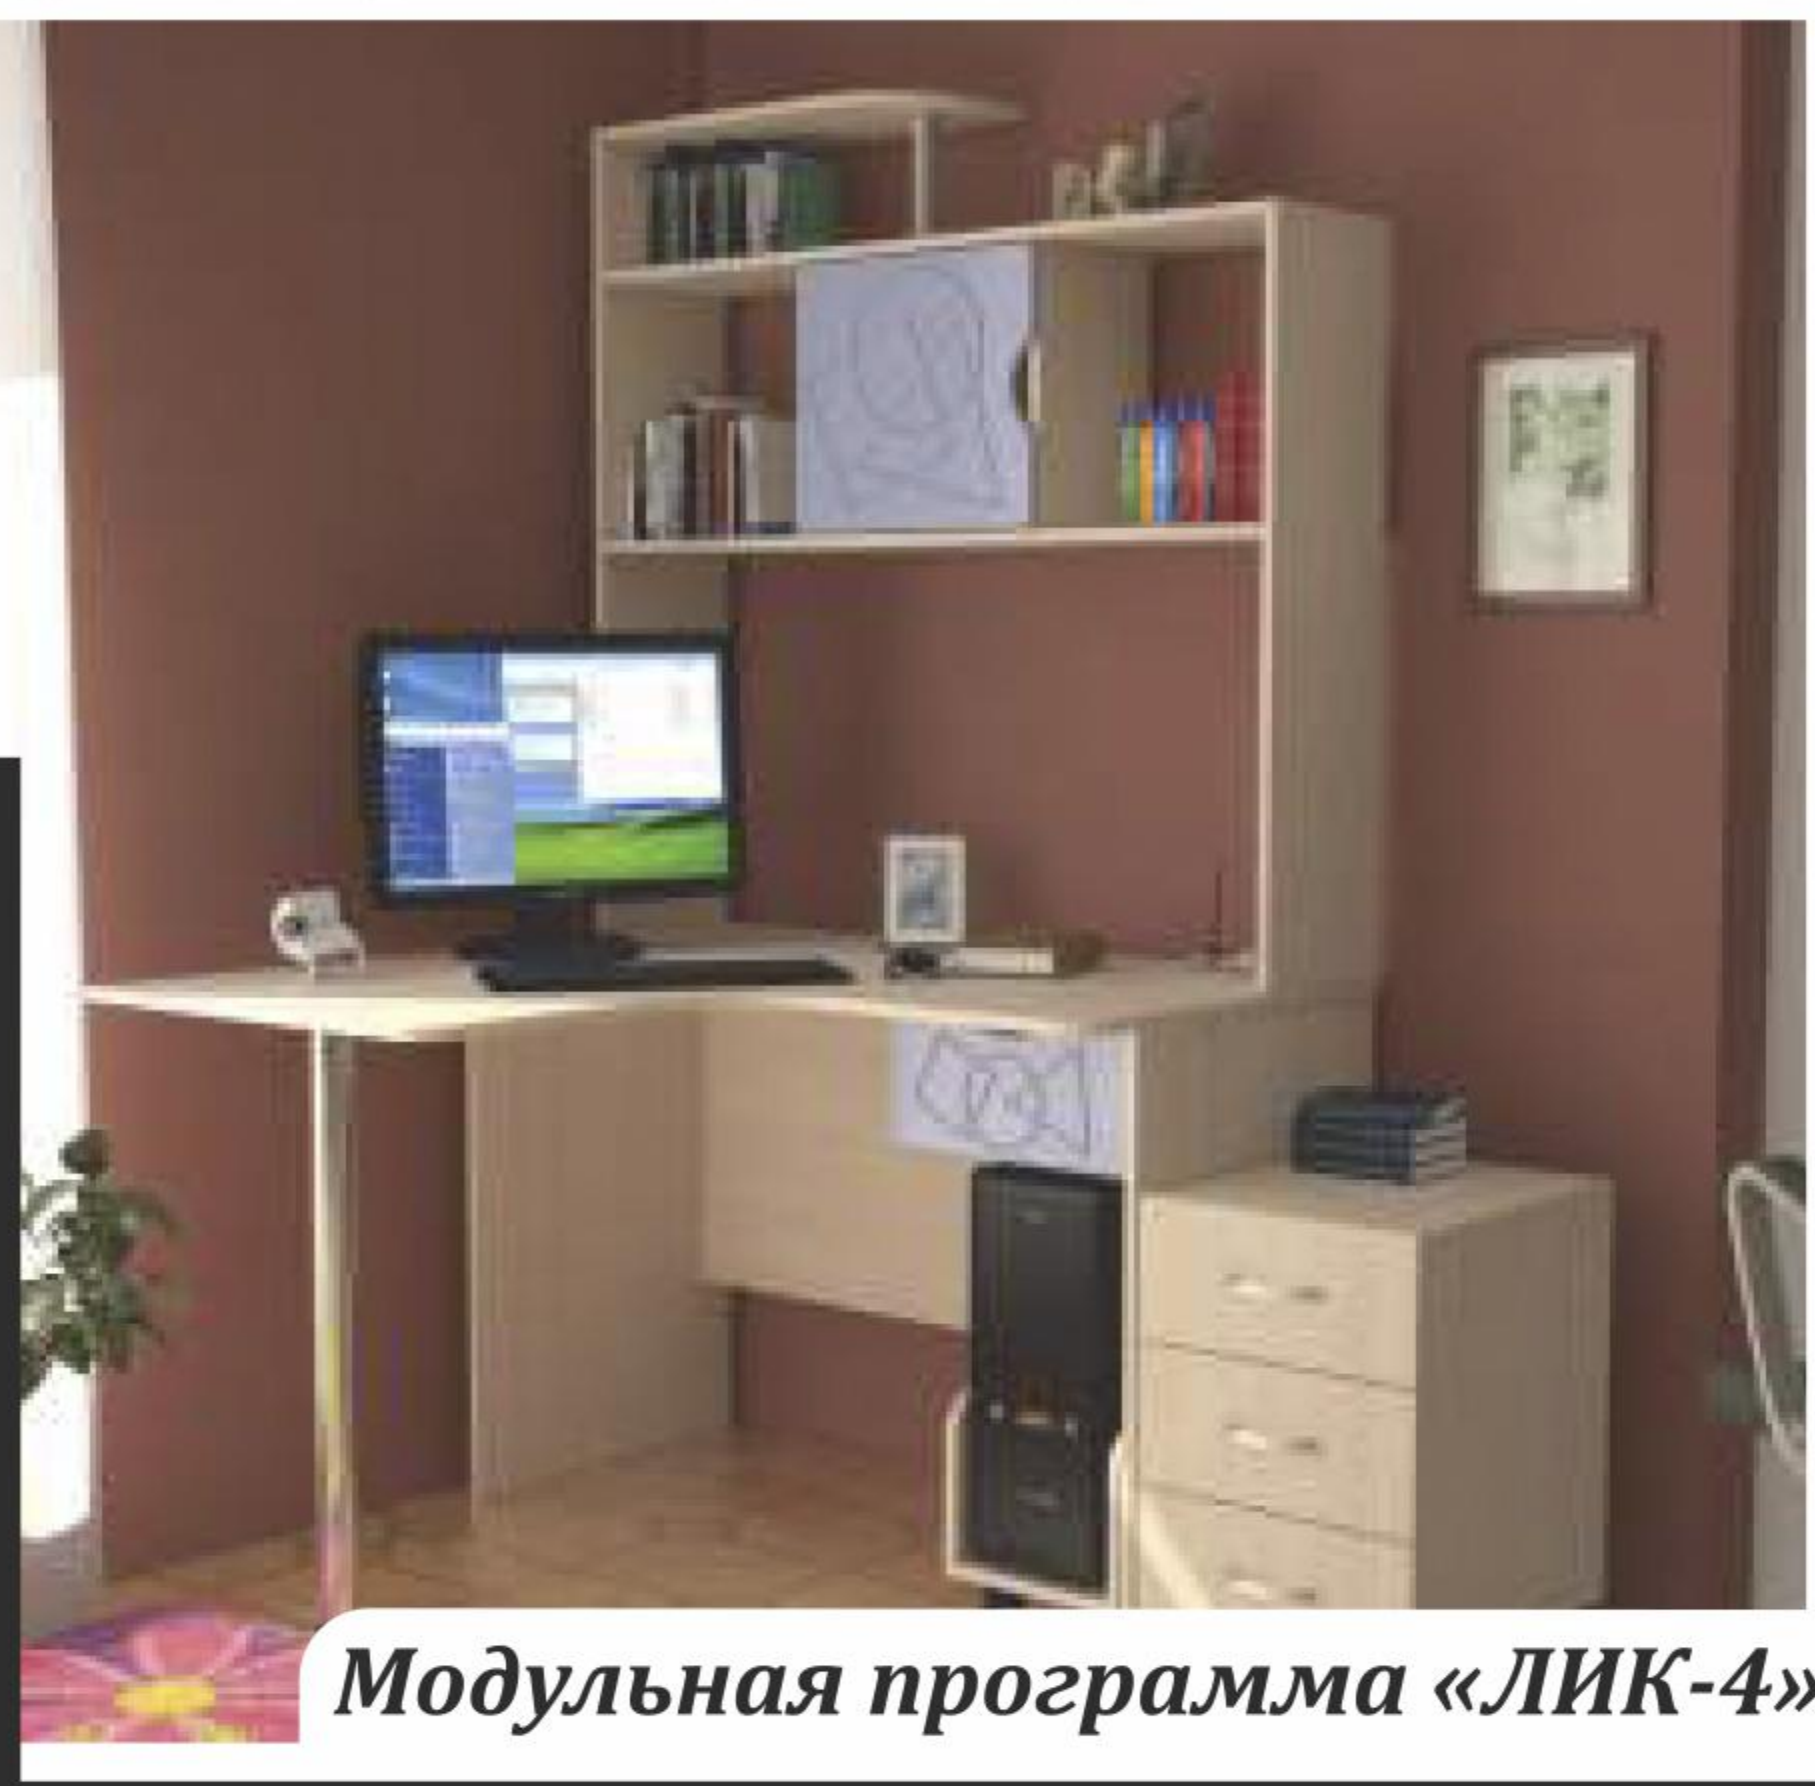

# Компьютерные столы

Возможные цветовые исполнения:

каркас  
ЛДСП дуб  
молочный

фасад  
МДФ матовая  
голубой лёд

Модульная программа «ЛИК-4»

Письменный стол  
Д760хВ746хГ580 мм

Письменный стол  
Д1100хВ746хГ600 мм