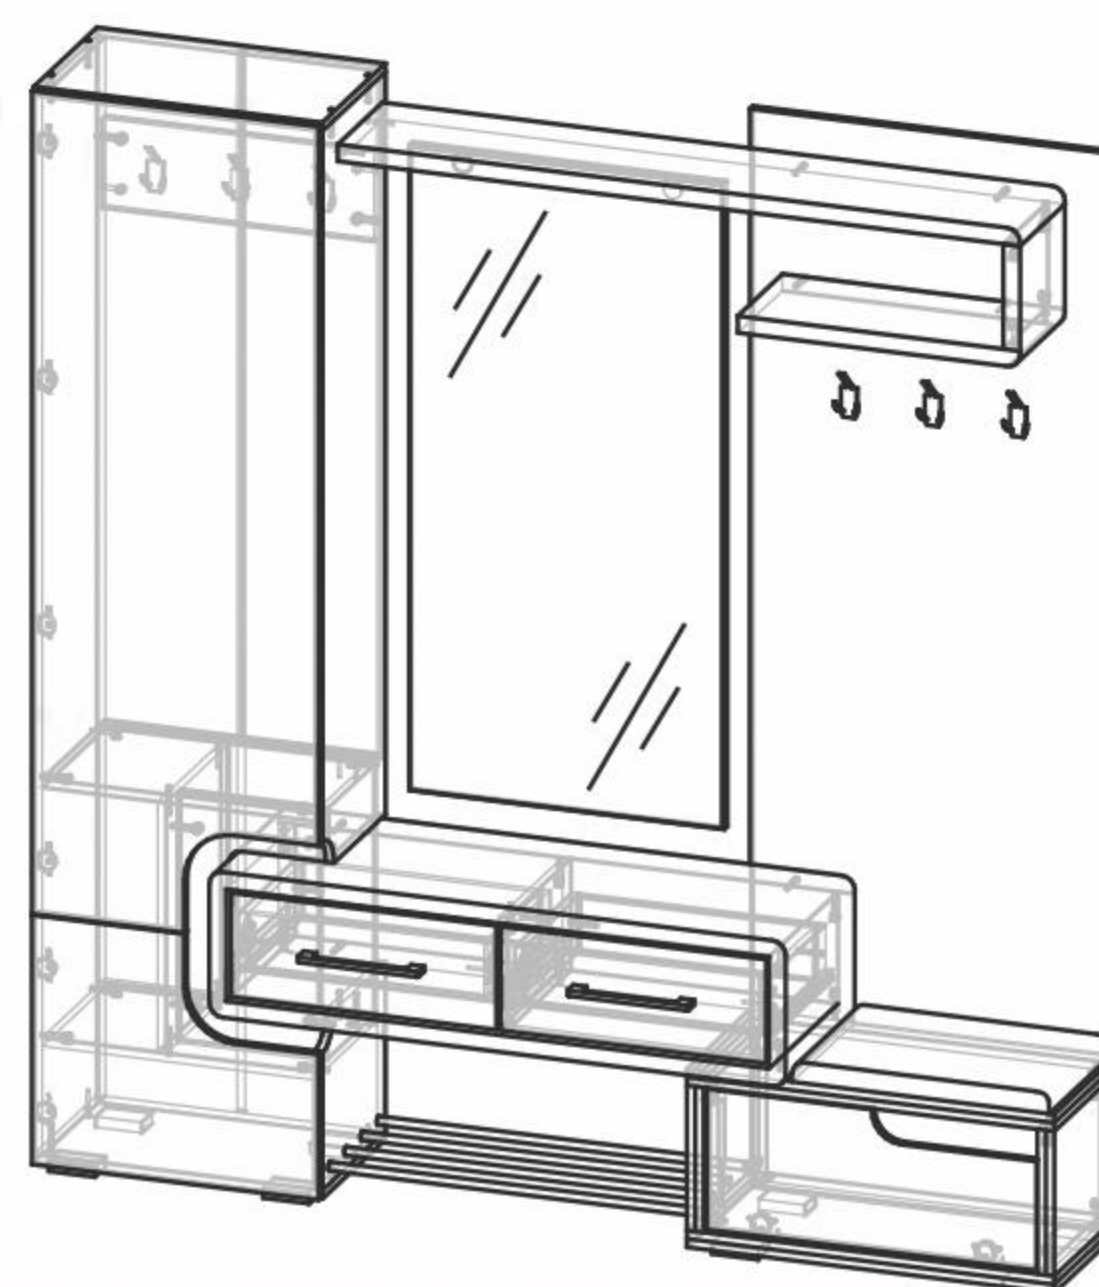

Прихожие

Возможные цветовые исполнения:

«Римани»
Д1950хВ2100хГ381 мм

Возможные цветовые исполнения: