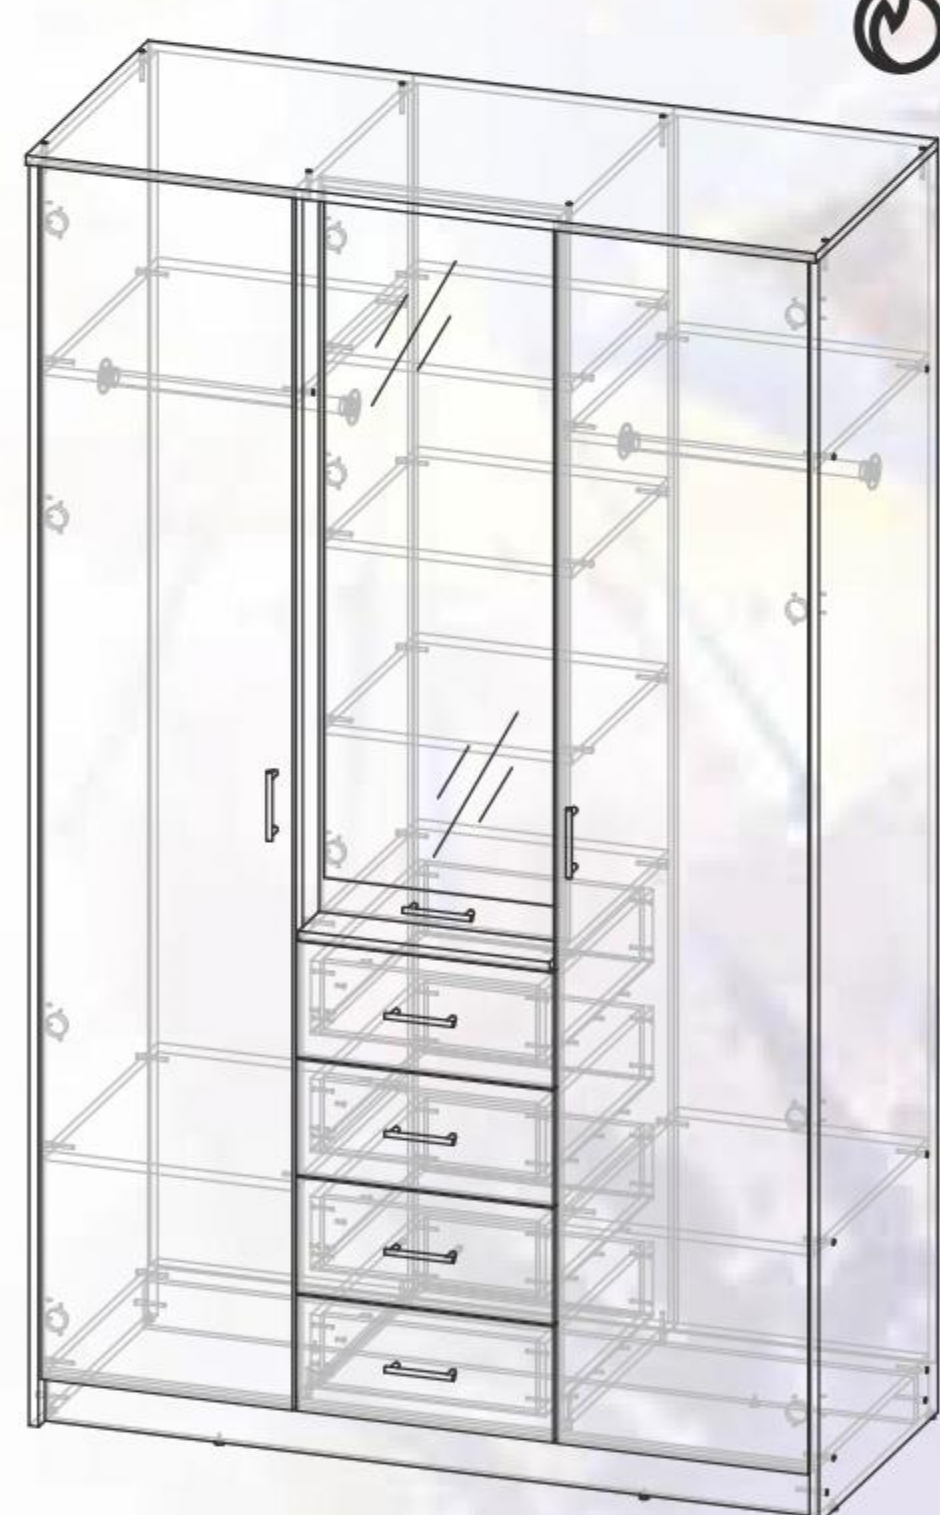

фасад  
ЛДСП дуб  
молочный

«Домино-4 (У)»  
Д1150хВ2000хГ365 мм

«Оскар-7 (А)  
вешалка»  
Д750хВ1578 мм

«Оскар-7 (А)  
тумба для обуви»  
Д750хВ500хГ386 мм

«Оскар-7 (А)  
шкаф угловой»  
Д769хВ2088хГ769 мм

# Шкафы-купе

**Шкаф-купе «Комфорт-1,5 (С)»**

**«Комфорт-1,5 (С)»**  
Д1500хВ2200хГ575 мм

Возможные цветовые исполнения:

**«Комфорт-4»**  
Д1340хВ2160хГ573 мм

Возможные цветовые исполнения:

**Шкаф-купе «Комфорт-4»**

**Шкаф-купе «Комфорт-5 (А)»**

**«Комфорт-5 (А)»**  
Д2000хВ2200хГ573 мм

Возможные цветовые исполнения:

каркас  
ЛДСП венге

фасад  
ЛДСП дуб  
молочный

**«Комфорт-6 (Б)»**  
Д1600хВ2200хГ560 мм

Возможные цветовые исполнения: