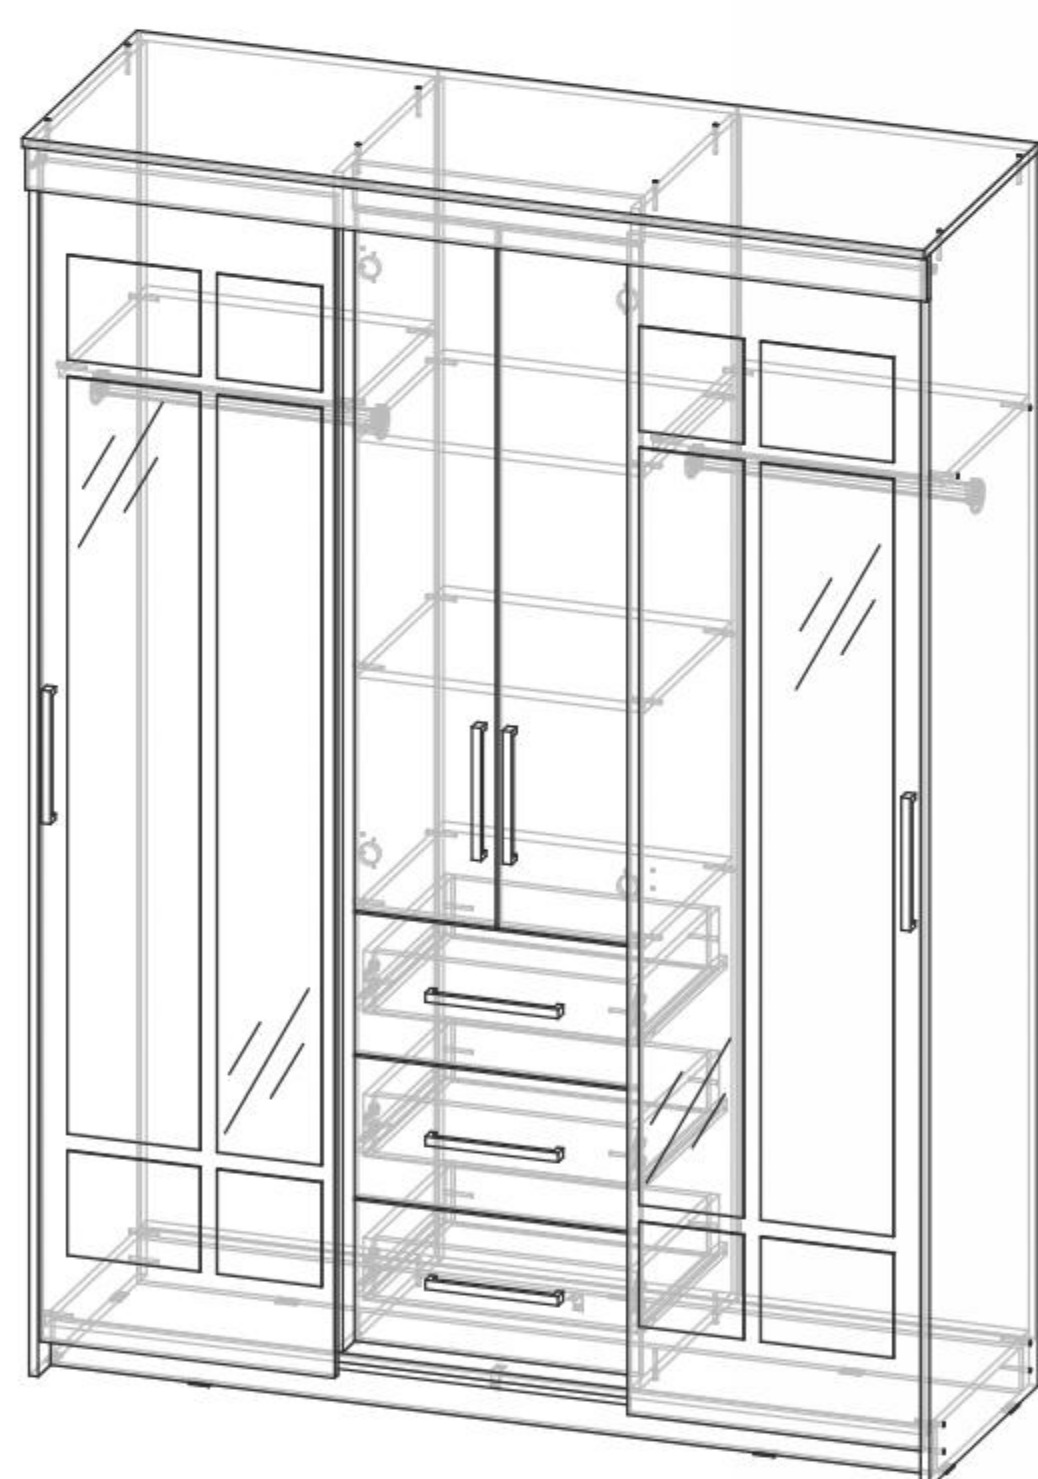

фасад  
ЛДСП дуб  
молочный

«Домино-4 (У)»  
Д1150хВ2000хГ365 мм

«Оскар-7 (А)  
вешалка»  
Д750хВ1578 мм

«Оскар-7 (А)  
тумба для обуви»  
Д750хВ500хГ386 мм

«Оскар-7 (А)  
шкаф угловой»  
Д769хВ2088хГ769 мм

**Шкаф-купе «Комфорт-5 (А)»**

**«Комфорт-5 (А)»**  
Д2000хВ2200хГ573 мм

Возможные цветовые исполнения:

каркас  
ЛДСП венге

фасад  
ЛДСП дуб  
молочный

**«Комфорт-6 (Б)»**  
Д1600хВ2200хГ560 мм

Возможные цветовые исполнения:

каркас  
ЛДСП венге

фасад  
ЛДСП дуб  
молочный

**Шкаф-купе «Комфорт-6 (Б)»**