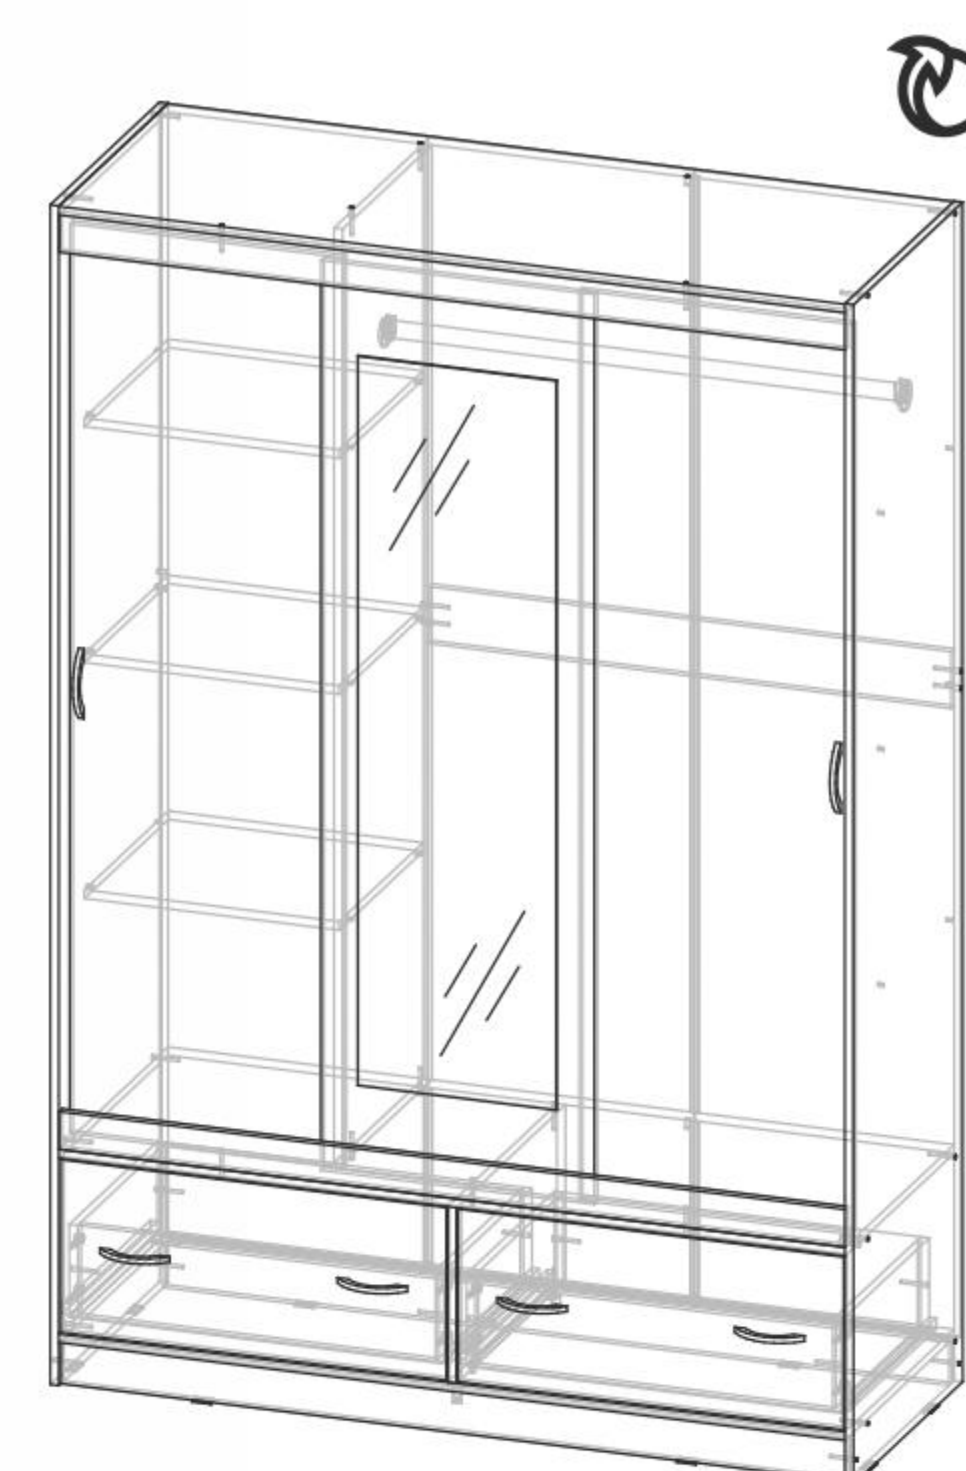

«Оскар-7 (А)  
вешалка»  
Д750хВ1578 мм

«Оскар-7 (А)  
тумба для обуви»  
Д750хВ500хГ386 мм

«Оскар-7 (А)  
шкаф угловой»  
Д769хВ2088хГ769 мм

# Шкафы-купе

**Шкаф-купе «Комфорт-1,5 (С)»**

**«Комфорт-1,5 (С)»**  
Д1500хВ2200хГ575 мм

Возможные цветовые исполнения:

**«Комфорт-4»**  
Д1340хВ2160хГ573 мм

Возможные цветовые исполнения:

**Шкаф-купе «Комфорт-4»**

**Шкаф-купе «Комфорт-5 (А)»**

**«Комфорт-5 (А)»**  
Д2000хВ2200хГ573 мм

Возможные цветовые исполнения:

каркас  
ЛДСП венге

фасад  
ЛДСП дуб  
молочный

**«Комфорт-6 (Б)»**  
Д1600хВ2200хГ560 мм

Возможные цветовые исполнения: