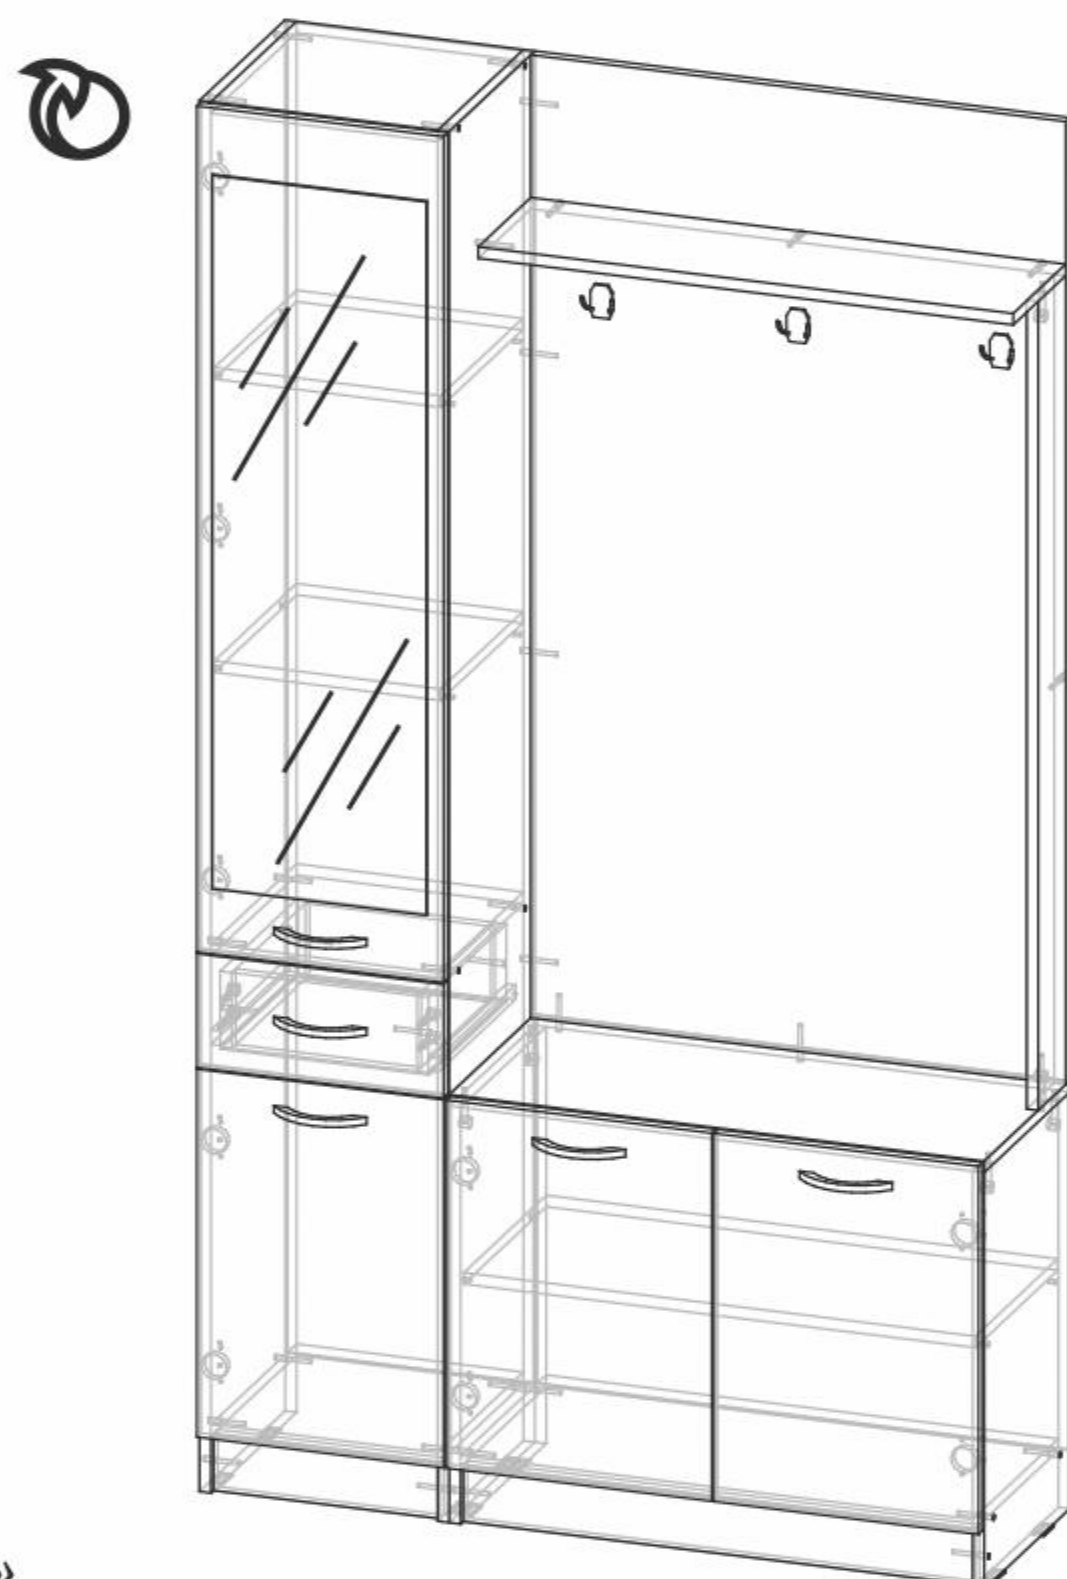

## Прихожие, шкафы, малые формы мебели

*Осень 2016 г.*

Модульная программа «Домино (А)»

«Домино (А)  
торцевая секция»  
Д320хВ2050хГ320 мм

«Домино (А)  
шкаф 2-х створчатый»  
Д600хВ2050хГ323 мм

«Домино (А)  
шкаф с зеркалом»  
Д1000хВ2050хГ323 мм

«Домино (А)  
шкаф угловой»  
Д561хВ2050хГ564 мм

Возможные цветовые исполнения:

Прихожая «Домино-2 (У)»

Возможные цветовые исполнения:

каркас  
ЛДСП дуб  
молочный

фасад  
ЛДСП венге

«Домино-2 (У)»  
Д950хВ1950хГ349 мм

фасад  
ЛДСП дуб  
молочный

«Домино-4 (У)»  
Д1150хВ2000хГ365 мм