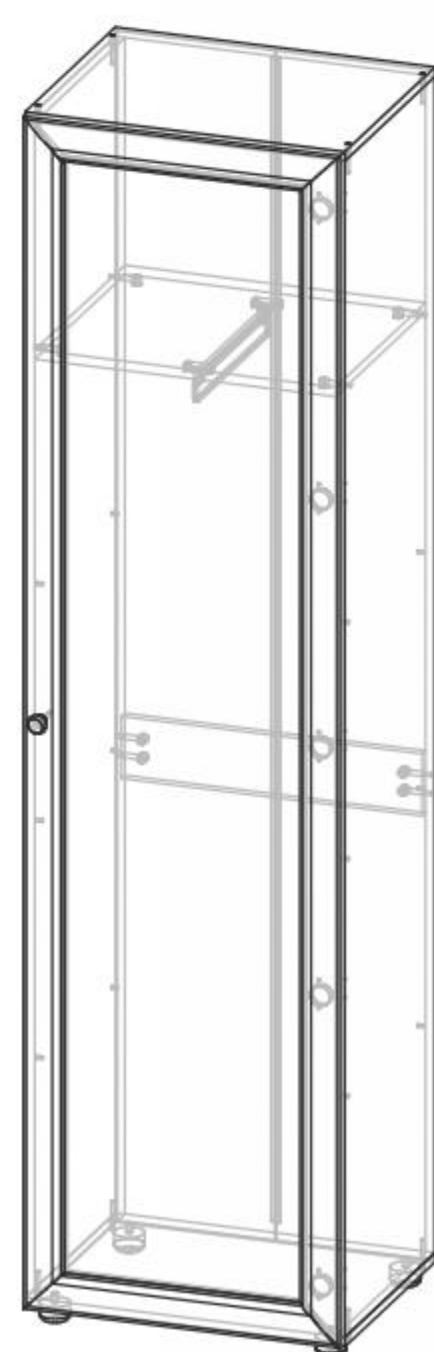

фасад  
ЛДСП дуб  
молочный

«Домино-4 (У)»  
Д1150хВ2000хГ365 мм

экокожа  
Kordelya brown

Модульная программа «Оскар-7 (А)»

«Оскар-7 (А)  
пенал (штанга)»  
Д550хВ2088хГ386 мм

полки к пеналу -  
3 шт  
(приобретаются  
отдельно)

«Оскар-7 (А)  
зеркало»  
Д550хВ1315 мм

«Оскар-7 (А)  
тумба с ящиком»  
Д550хВ772хГ386 мм

«Оскар-7 (А)  
вешалка»  
Д750хВ1578 мм

«Оскар-7 (А)  
тумба для обуви»  
Д750хВ500хГ386 мм

«Оскар-7 (А)  
шкаф угловой»  
Д769хВ2088хГ769 мм

# Шкафы-купе

**Шкаф-купе «Комфорт-1,5 (С)»**

**«Комфорт-1,5 (С)»**  
Д1500хВ2200хГ575 мм

Возможные цветовые исполнения:

**«Комфорт-4»**  
Д1340хВ2160хГ573 мм

Возможные цветовые исполнения:

**Шкаф-купе «Комфорт-4»**