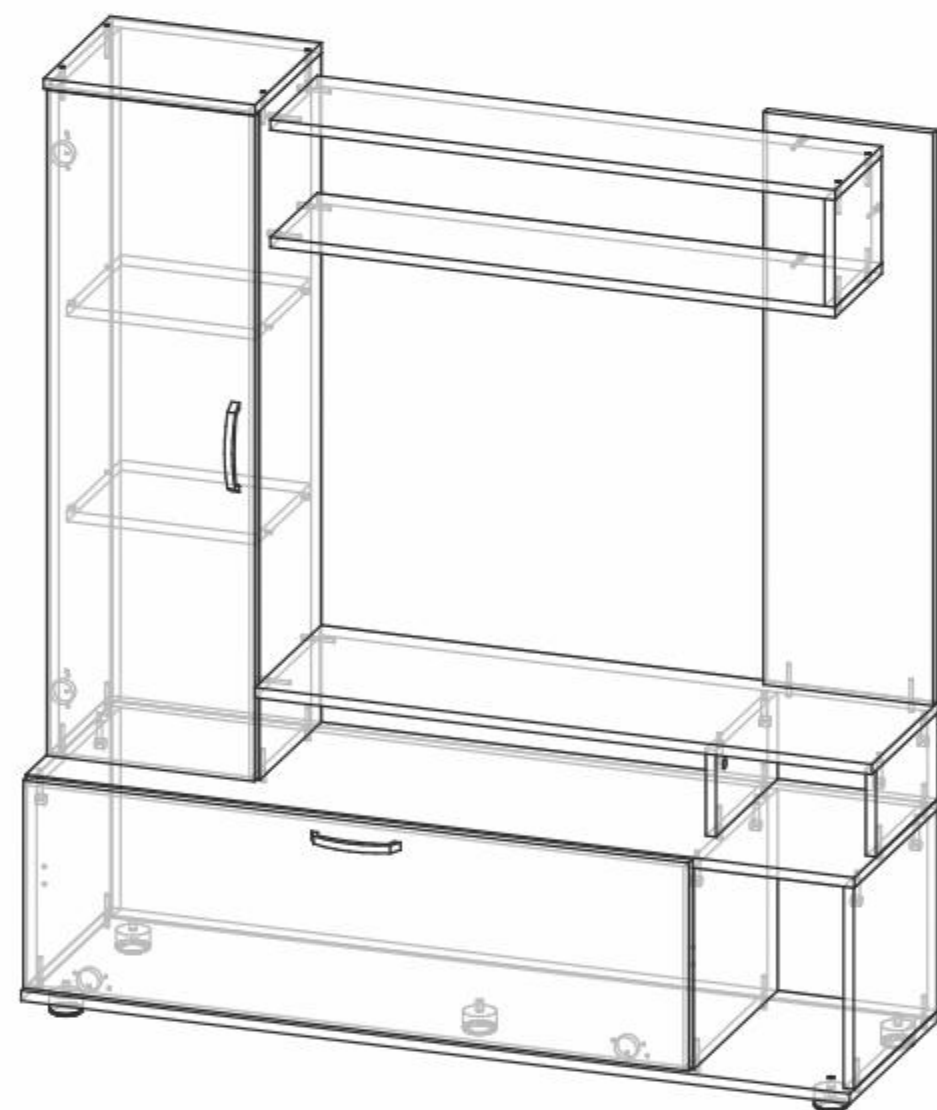

## «Тумба TV-2 (A)»

Д1300хВ1445хГ386 мм

место под TV Д960хВ660 мм