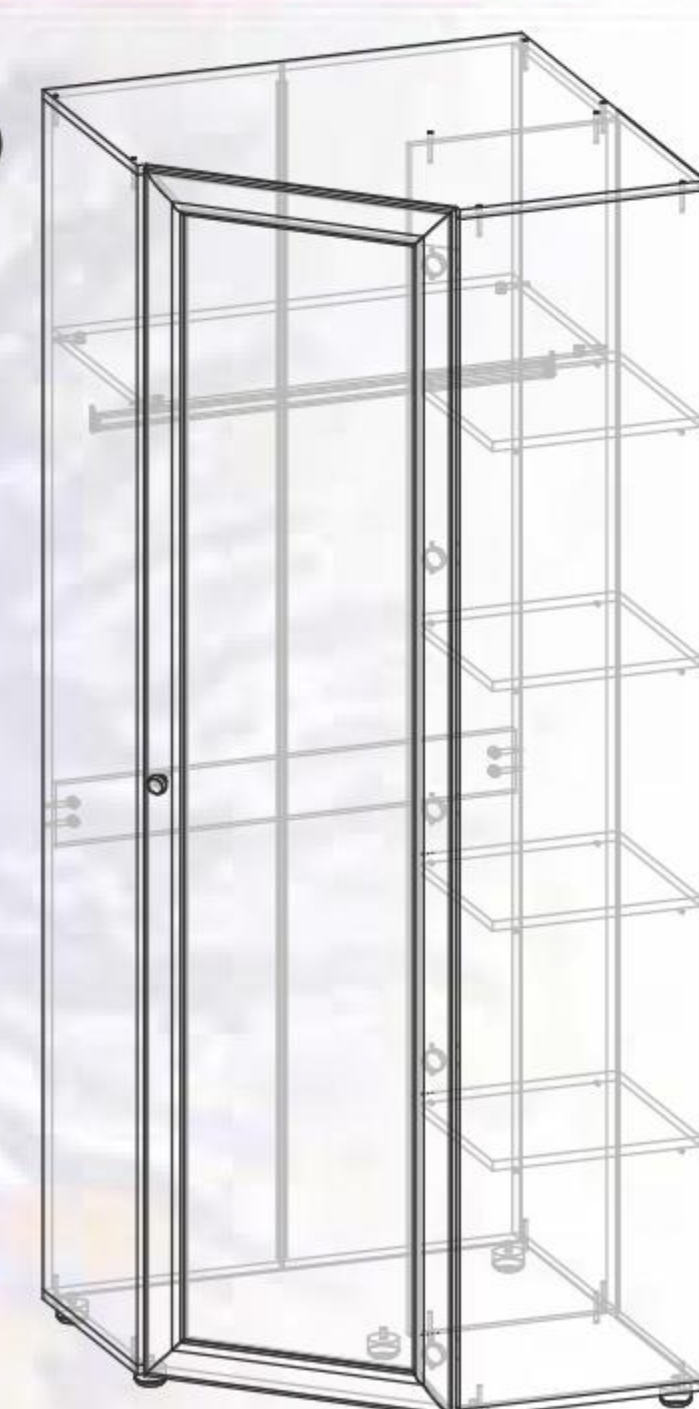

экокожа  
Kordelya brown

Модульная программа «Оскар-7 (А)»

«Оскар-7 (А)  
пенал (штанга)»  
Д550хВ2088хГ386 мм

полки к пеналу -  
3 шт  
(приобретаются  
отдельно)

«Оскар-7 (А)  
зеркало»  
Д550хВ1315 мм

«Оскар-7 (А)  
тумба с ящиком»  
Д550хВ772хГ386 мм

«Оскар-7 (А)  
вешалка»  
Д750хВ1578 мм

«Оскар-7 (А)  
тумба для обуви»  
Д750хВ500хГ386 мм

«Оскар-7 (А)  
шкаф угловой»  
Д769хВ2088хГ769 мм

# Шкафы-купе

**Шкаф-купе «Комфорт-1,5 (С)»**

**«Комфорт-1,5 (С)»**  
Д1500хВ2200хГ575 мм

Возможные цветовые исполнения:

**«Комфорт-4»**  
Д1340хВ2160хГ573 мм

Возможные цветовые исполнения:

**Шкаф-купе «Комфорт-4»**

**Шкаф-купе «Комфорт-5 (А)»**

**«Комфорт-5 (А)»**  
Д2000хВ2200хГ573 мм

Возможные цветовые исполнения:

каркас  
ЛДСП венге

фасад  
ЛДСП дуб  
молочный

**«Комфорт-6 (Б)»**  
Д1600хВ2200хГ560 мм

Возможные цветовые исполнения: