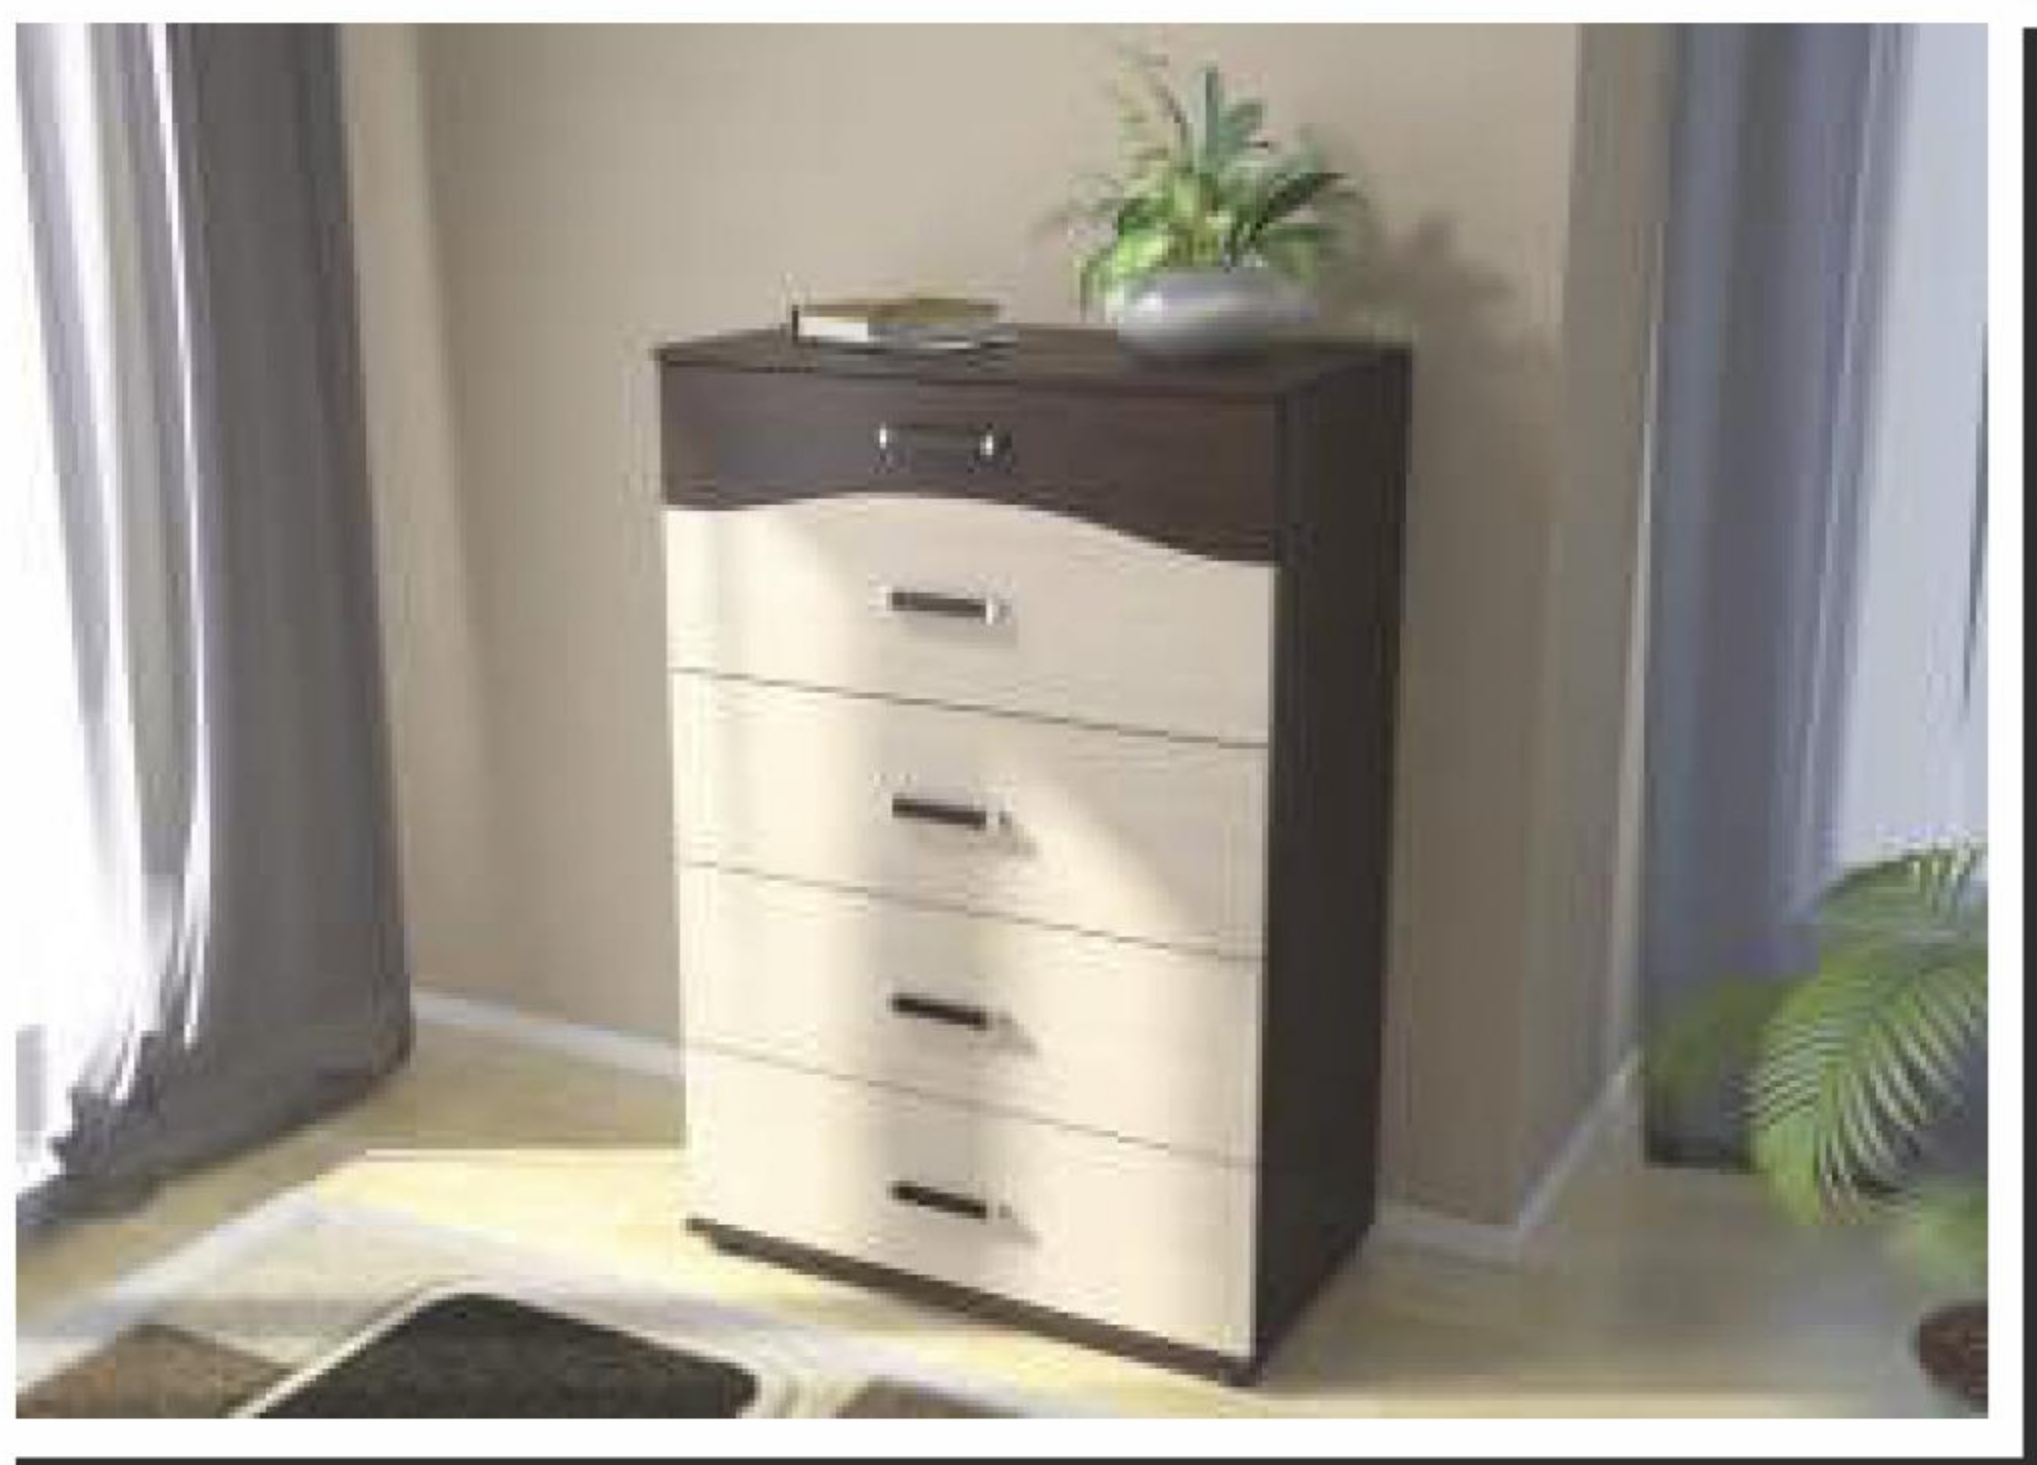

Модульная программа комодов «Вега»

«Вега» Комод К-01»

Д750xВ1120xГ417 мм