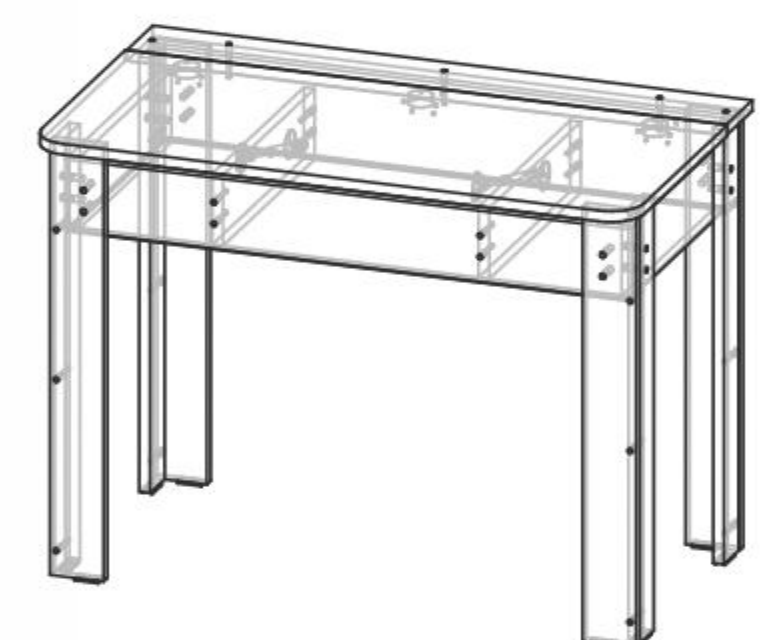

# Модульная программа «Мийа-4»

Возможные цветовые исполнения:

каркас  
ЛДСП боб  
пайн

каркас  
ЛДСП дуб  
сонома светлый

«Мийа-4  
стол с откидной крышкой»  
Д900хВ667хГ500 мм

«Мийа-4  
лестница 1320 (манеж)»  
Д415хВ1320хГ1094 мм