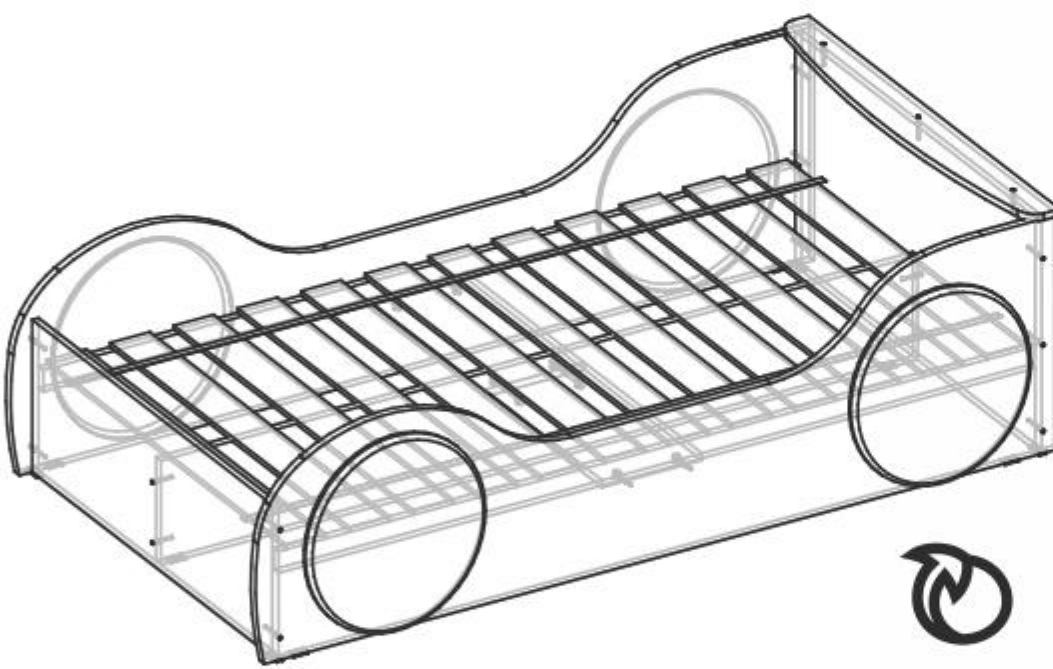

«Юниор-Турбо кровать-машина (левая/правая)»
Д2014хВ726хГ848 мм
(спальное место 800х1900 мм)

«Юниор-Турбо кровать-машина 4WD (универсальная)»
Д2018хВ556хГ864 мм
(спальное место 800х1900 мм)