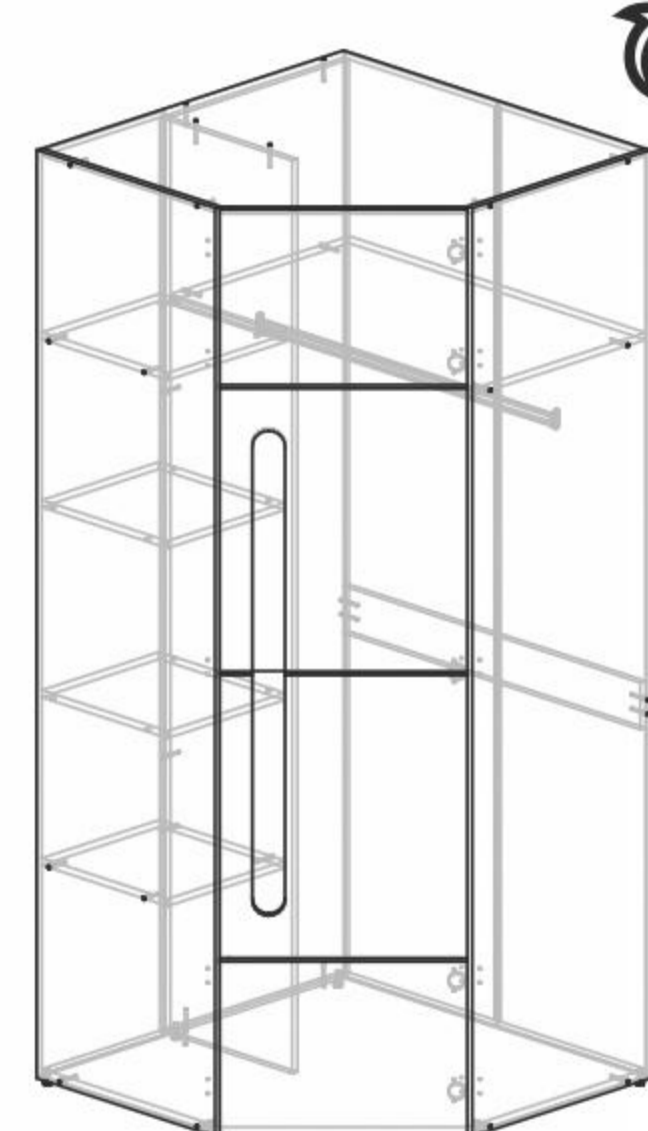

«Палермо  
кровать 1,4»  
Д1460хВ900хГ2060 мм  
(спальное место  
1400\*2000 мм)

Примечание: ортопедическое основание в стоимость не входит и приобретается отдельно.

«Палермо  
шкаф 3-х створчатый»\*  
Д1600хВ2110хГ560 мм

«Палермо  
шкаф 2-х створчатый»\*  
Д1068хВ2110хГ560 мм

«Палермо  
шкаф 2-х створчатый  
с ящиком»  
Д1068хВ2110хГ560 мм

«Палермо  
пенал»  
Д536хВ2110хГ560 мм

«Палермо  
шкаф угловой»  
Д932хВ2110хГ932 мм