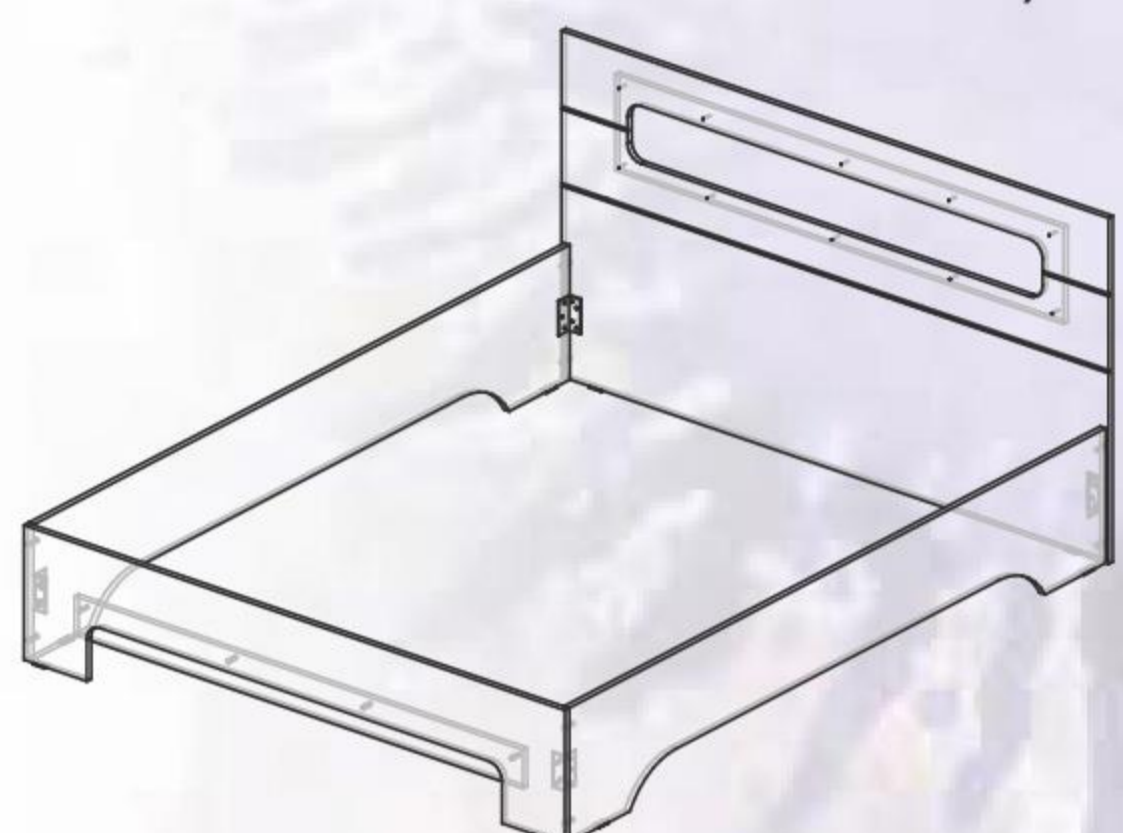

# Модульная программа «Палермо» спальня

Возможные цветовые исполнения:

каркас  
ЛДСП ясень шимо  
светлый

фасад  
МДФ белый  
глянец

«Палермо  
кровать 1,6»  
Д1660хВ900хГ2060 мм  
(спальное место  
1600\*2000 мм)