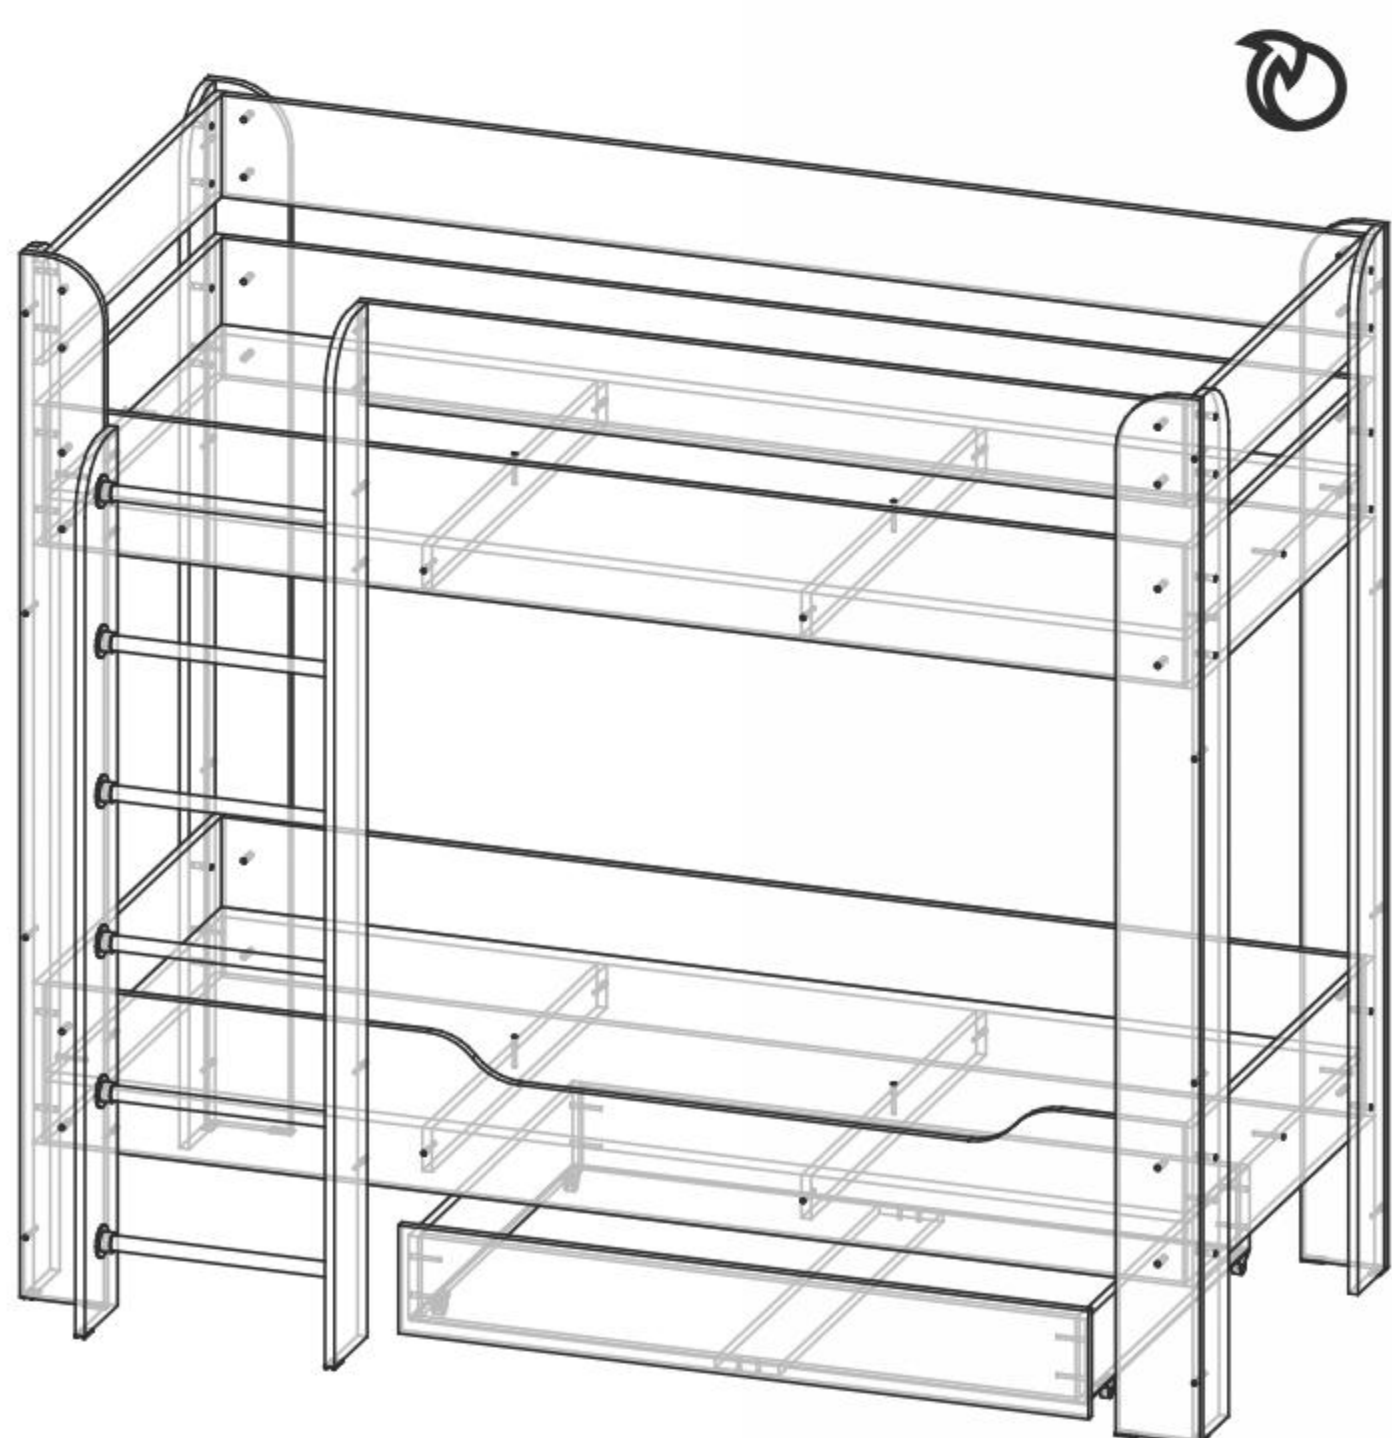

«Мийа-4»
кровать 2-х ярусная
Д1964хВ1740хГ998 мм
(2 спальных места 1900х800 мм)