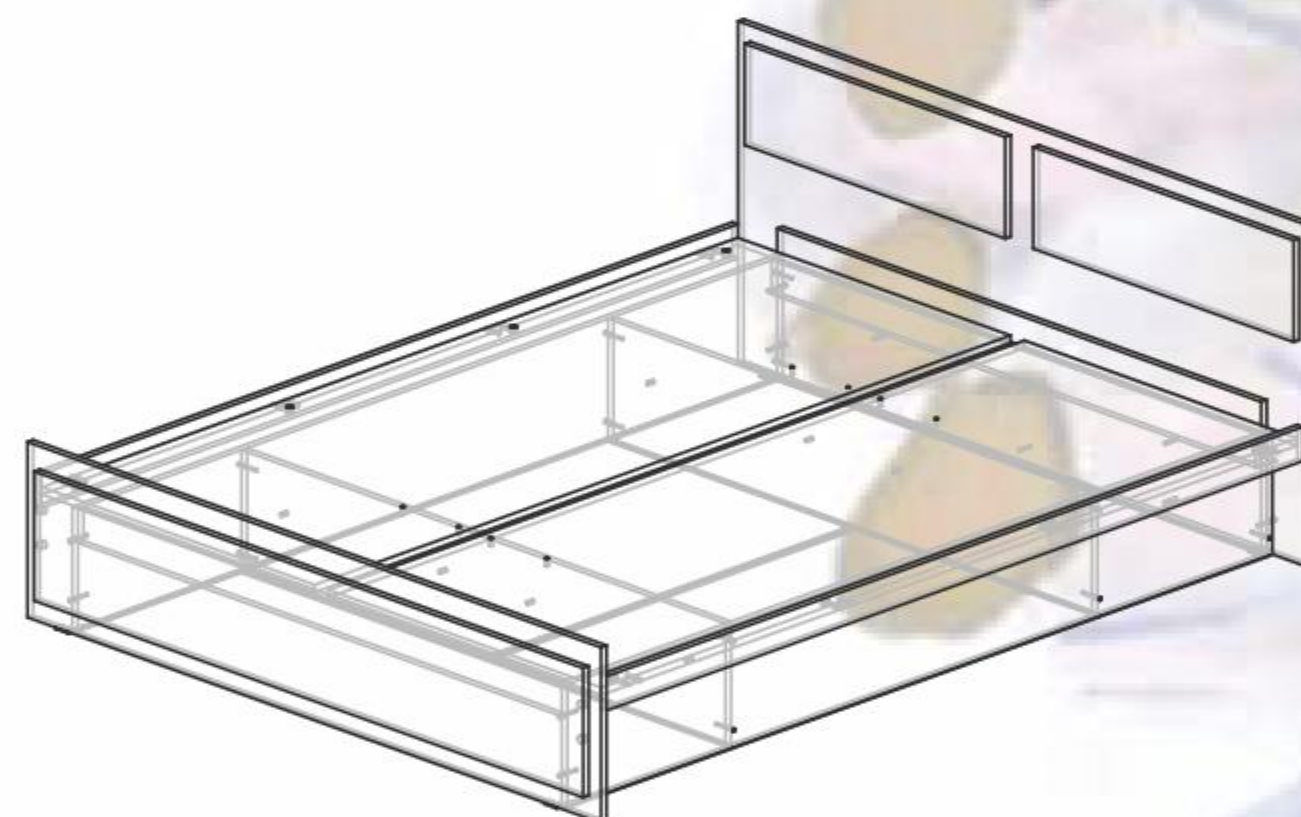

# Модульная программа «Рио-2»

Возможные цветовые исполнения:

каркас  
ЛДСП венге

фасад  
ЛДСП дуб  
молочный

«Рио-2  
шкаф-купе»  
Д1600хВ2200хГ587 мм

«Рио-2  
комод»  
Д800хВ820хГ449 мм

«Рио-2  
тумба прикроватная»  
Д400хВ440хГ353 мм

«Рио-2  
кровать»  
Д1640хВ730хГ2032 мм  
(спальное место 1600х2000 мм)

«Комфорт-9  
шкаф-купе»  
Д1300хВ2000хГ519 мм

Модульная программа «Рио-2» + «Комфорт-9»

# Модульная программа «Венеция-1»

Возможные цветовые исполнения:

«Венеция-1  
тумба прикроватная»  
Д500хВ410хГ353 мм

«Венеция-1  
кровать 1,6 с  
подъемным механизмом»  
Д1640хВ740хГ2064 мм  
(спальное место 1600\*2000 мм)

«Венеция-1  
кровать 1,6 без  
подъемного механизма»  
Д1640хВ740хГ2064 мм  
(спальное место 1600\*2000 мм)

«Венеция-1  
зеркало навесное»  
Д900хВ530 мм

«Венеция-1  
стол трельяжный»  
Д900хВ750хГ449 мм