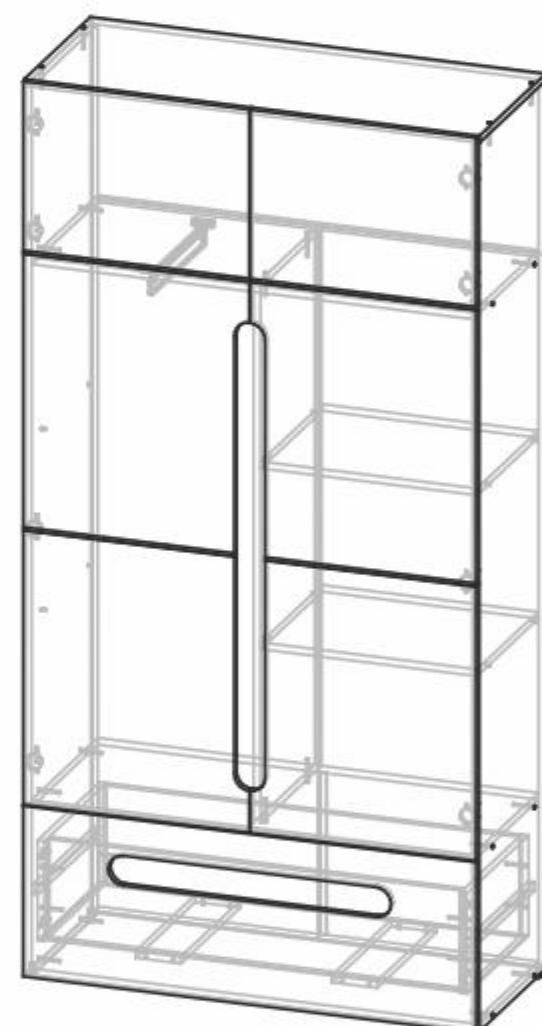

# Модульная программа «Палермо-Юниор»

Возможные  
цветовые  
исполнения:

каркас

ЛДСП ясень шимо  
светлый

фасад

МДФ белый  
глянец

«Палермо-Юниор  
кровать 0,9 с подъемным  
механизмом»  
Д2048хВ903хГ960 мм  
(спальное место  
900\*2000 мм)

«Палермо-Юниор  
пенал»  
Д536хВ2110хГ445 мм

«Палермо-Юниор  
стеллаж с ящиками»  
Д902хВ2110хГ445 мм

«Палермо-Юниор  
шкаф 2х створчатый  
с ящиком»  
Д1068хВ2110хГ445 мм

«Палермо-Юниор  
шкаф угловой  
с полками»  
Д818хВ2110хГ823 мм