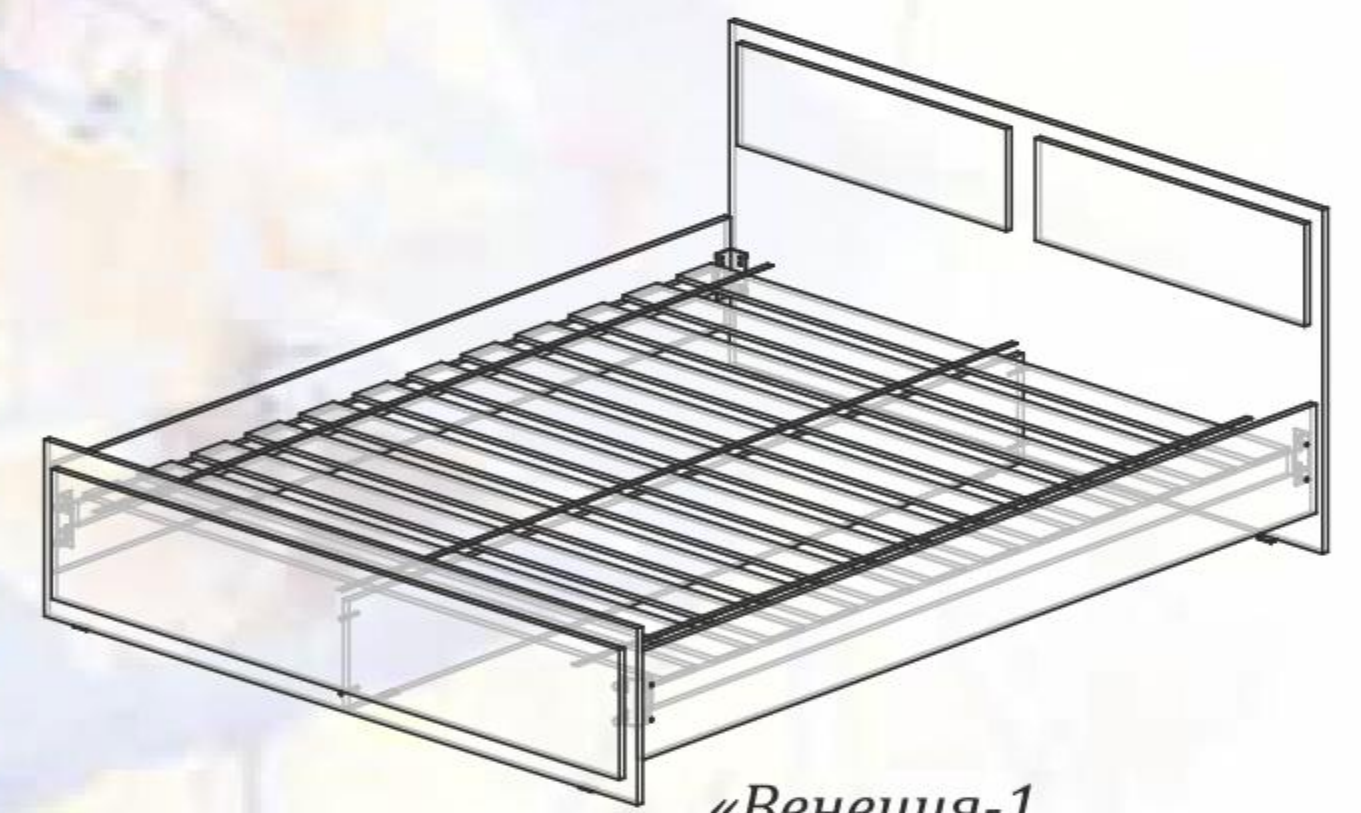

# Модульная программа «Рио-2»

Возможные цветовые исполнения:

каркас  
ЛДСП венге

фасад  
ЛДСП дуб  
молочный

«Рио-2  
шкаф-купе»  
Д1600хВ2200хГ587 мм

«Рио-2  
комод»  
Д800хВ820хГ449 мм

«Рио-2  
тумба прикроватная»  
Д400хВ440хГ353 мм

# Модульная программа «Венеция-1»

Возможные цветовые исполнения:

«Венеция-1  
тумба прикроватная»  
Д500хВ410хГ353 мм

«Венеция-1  
кровать 1,6 с  
подъемным механизмом»  
Д1640хВ740хГ2064 мм  
(спальное место 1600\*2000 мм)