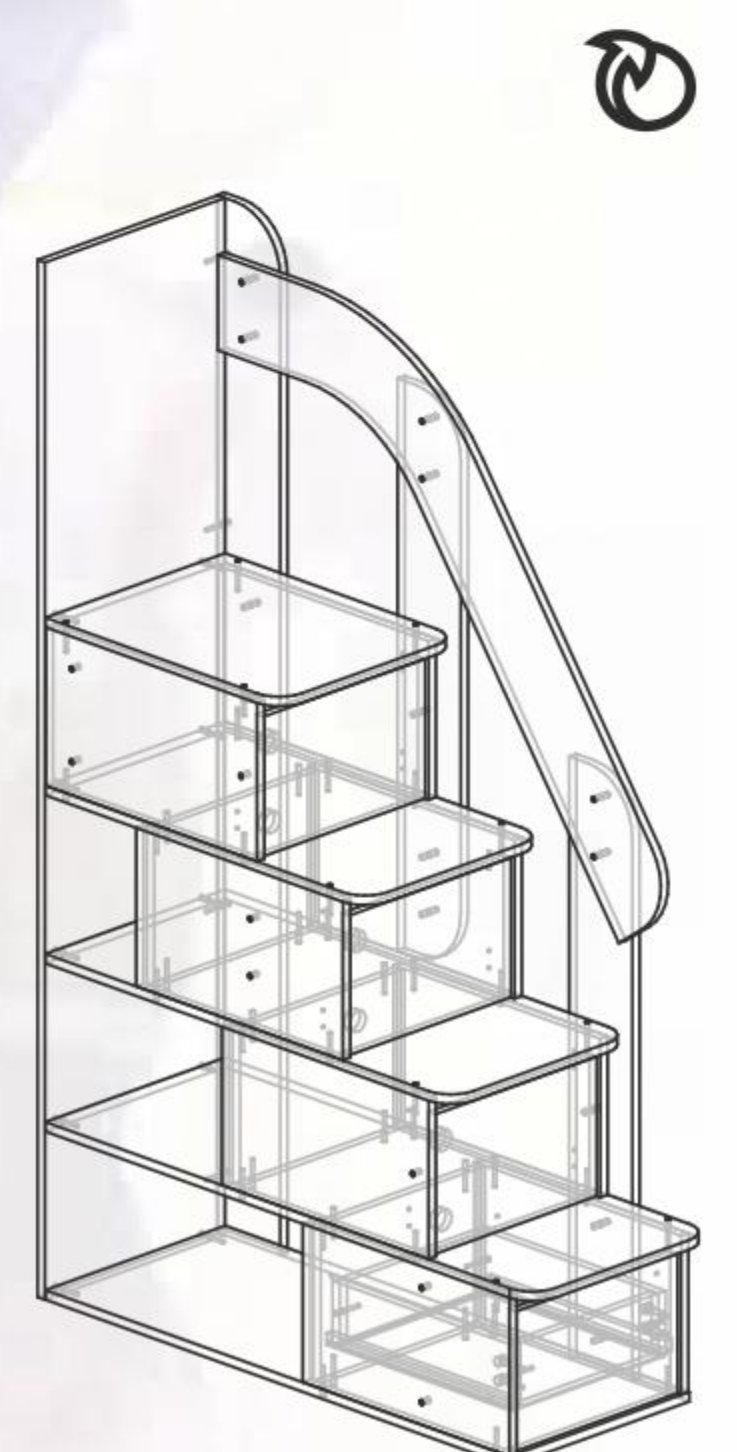

«Мийа-4»
лестница 1740 (2-х ярусная/чердак)
Д415хВ1740хГ1094 мм