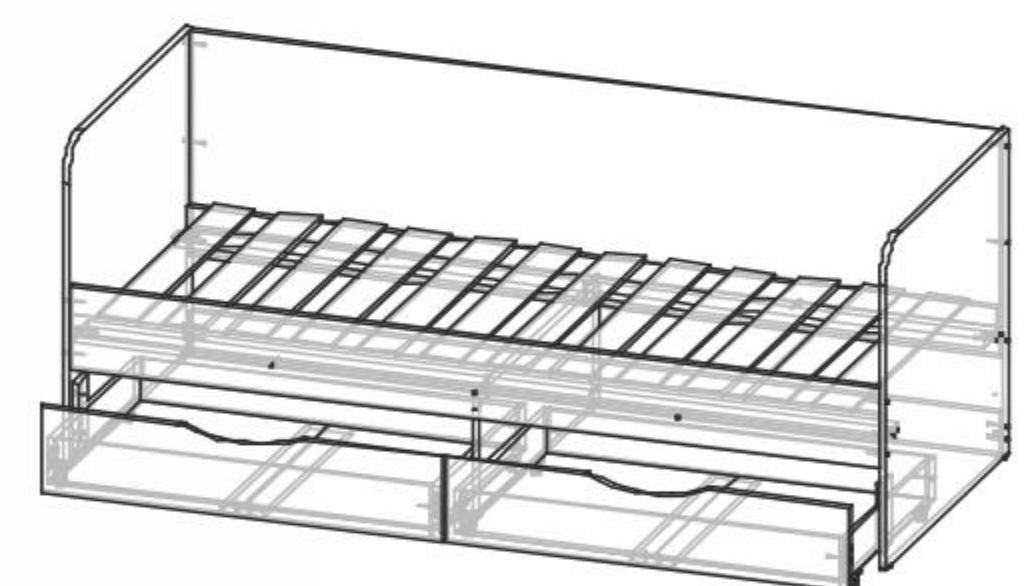

«Юниор-4
кровать с двумя ящиками КР-415»
Д2032хВ800хГ844 мм
(спальное место 2000х800)