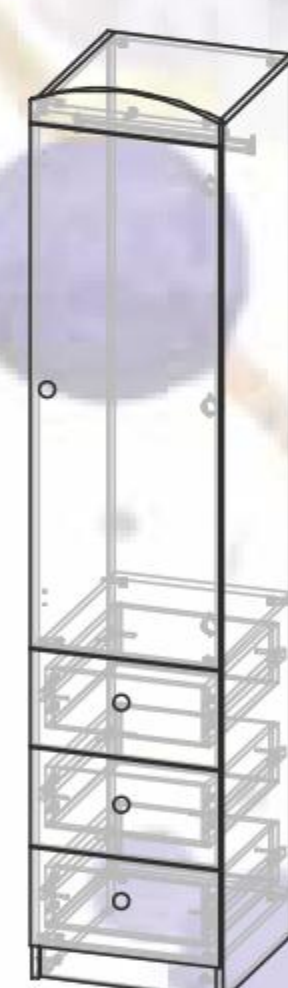

«Мийа-2  
кровать верхняя»  
Д2032хВ990хГ848 мм  
(спальное место 2000х800 мм)

«Мийа-2  
стол письменный»  
Д1800хВ746хГ650 мм

«Мийа-2  
полка навесная»  
Д2032хВ432хГ319 мм

«Мийа-2  
пенал»  
Д400хВ2086хГ519 мм

«Мийа-2  
шкаф 2-х створчатый»  
Д800хВ2086хГ519 мм

# Модульная программа «Мийа-3» (фотопечать)

Возможные  
цветовые  
исполнения:

«Мийа-3  
полки для пенала  
ПП-310»  
(3 шт)

«Мийа-3  
полка ПН-307»  
Д2032xВ807xГ317 мм

«Мийа-3  
кровать/фотопечать КР-301»  
Д2032xВ787xГ832 мм  
(спальное место 2000x800 мм)

«Мийа-3  
полка ПН-306»  
Д1000xВ398xГ317 мм

«Мийа-3  
пенал ПО-302»  
Д450xВ2130xГ509 мм

«Мийа-3  
пенал ПЯ-304»  
Д450xВ2130xГ509 мм

«Мийа-3  
шкаф ШЯ-308»  
Д900xВ2130xГ509 мм

«Мийа-3  
пенал П-303»  
Д450xВ2130xГ509 мм