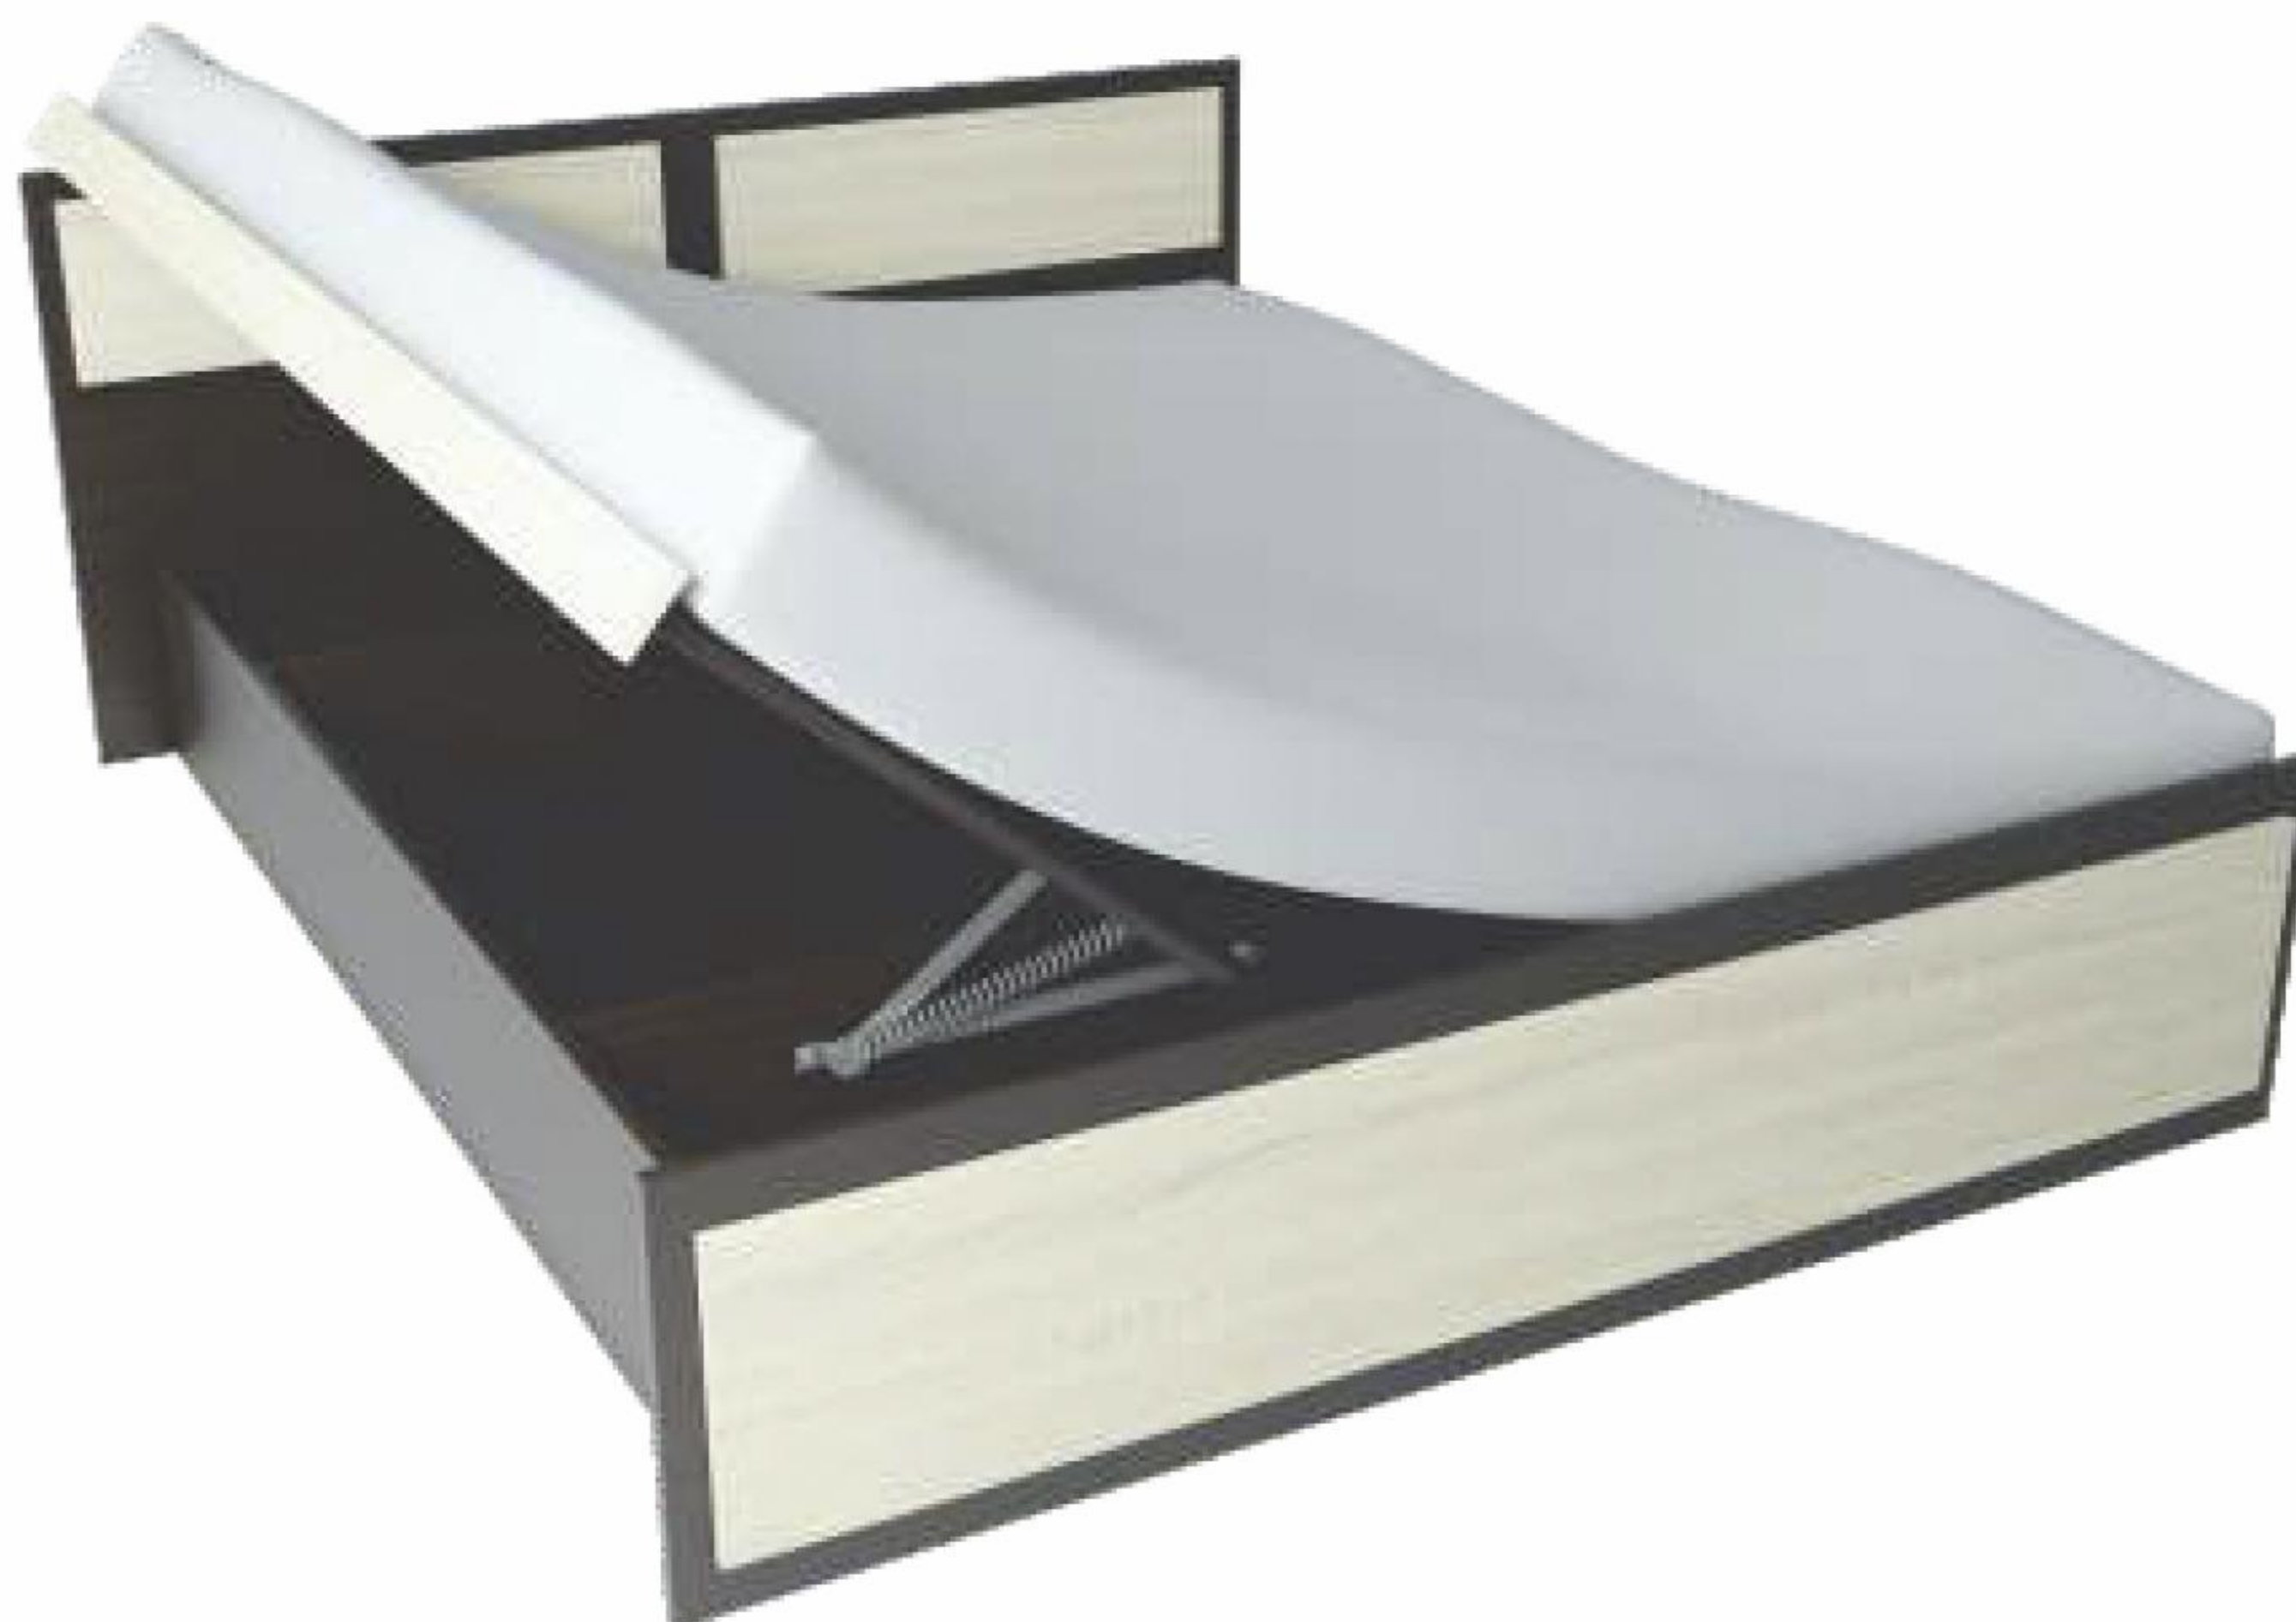

## Кровать ЛДСП (А)

Возможные цветовые исполнения:

«Кровать ЛДСП (А)»  
Д840/1240/1440/1640хВ730хГ2032 мм  
(спальные места 800/1200/1400/1600х2000 мм)