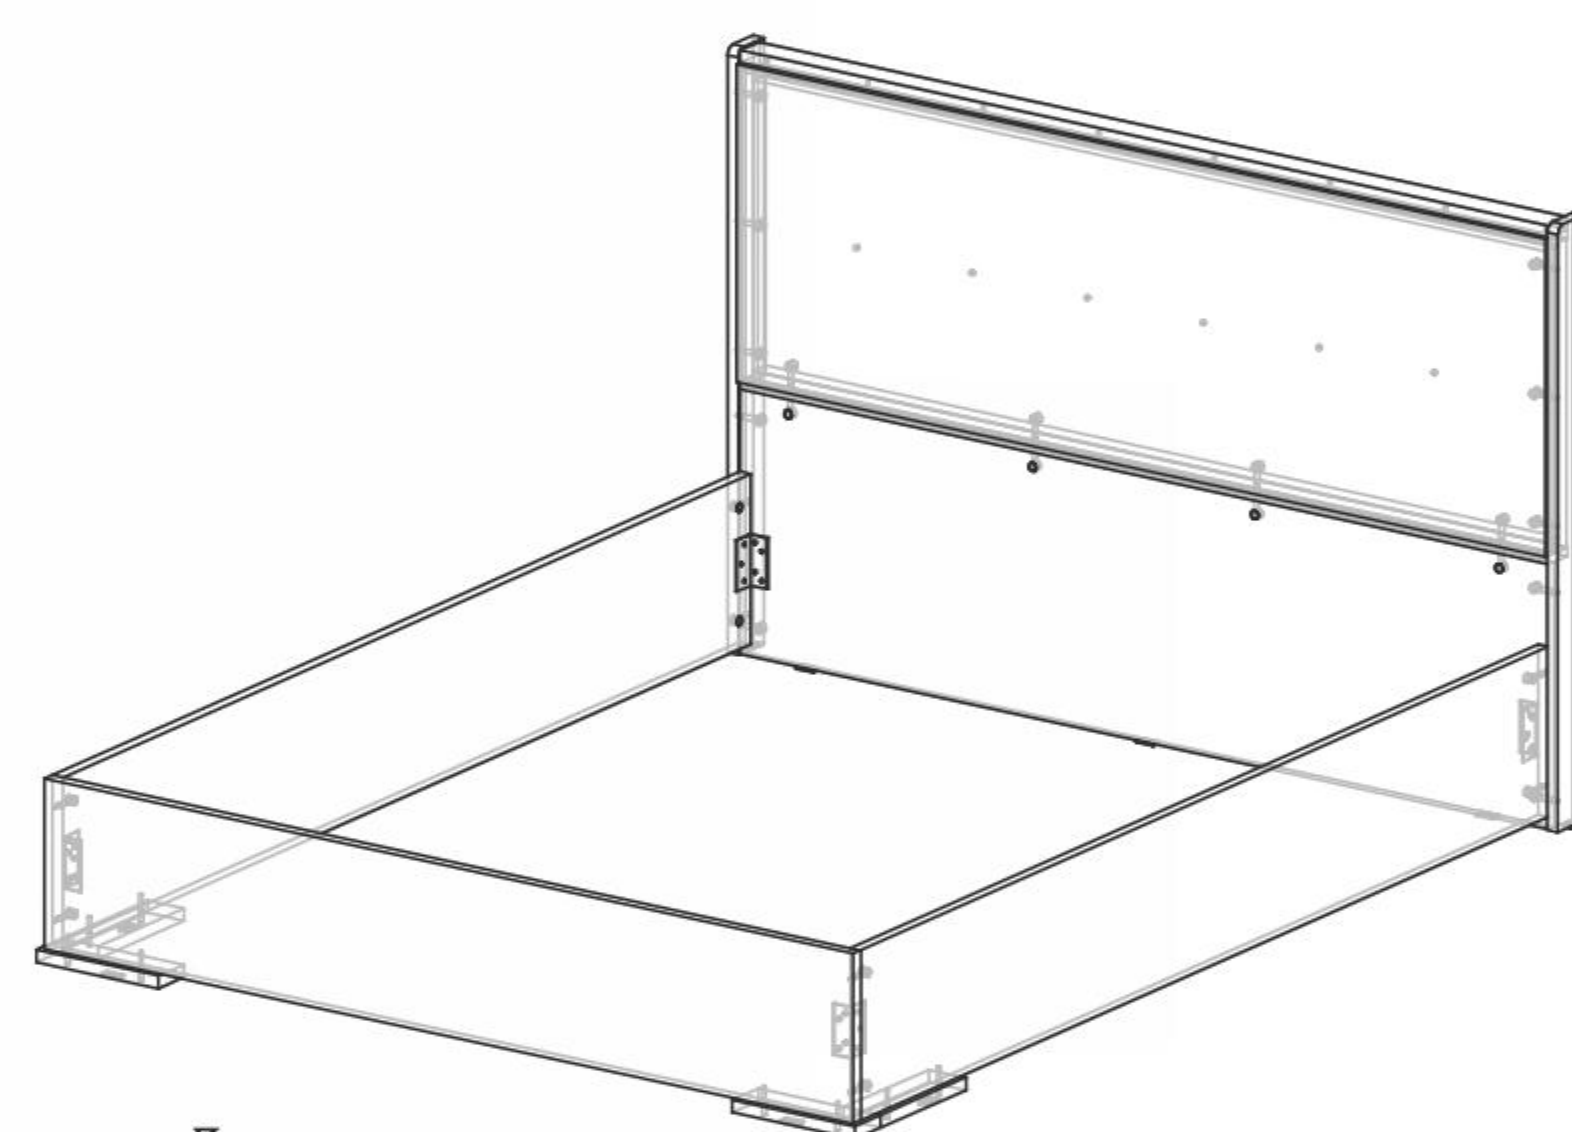

# Модульная программа «Луиза»

Возможные цветовые исполнения:

каркас  
ЛДСП венге

фасад  
экокожа  
кайман белый

фасад  
экокожа кайман  
коричневый

«Луиза  
кровать 1,6»  
Д1700хВ1070хГ2100 мм  
(спальное место  
1600х2000мм)

«Луиза  
кровать 1,4»  
Д1500хВ1070хГ2100 мм  
(спальное место  
1400х2000мм)

Примечание: ортопедическое основание в стоимость не входит и приобретается отдельно.

Возможные цветовые исполнения створок:

створка  
ЛДСП венге  
накладка  
МДФ белый  
глянец