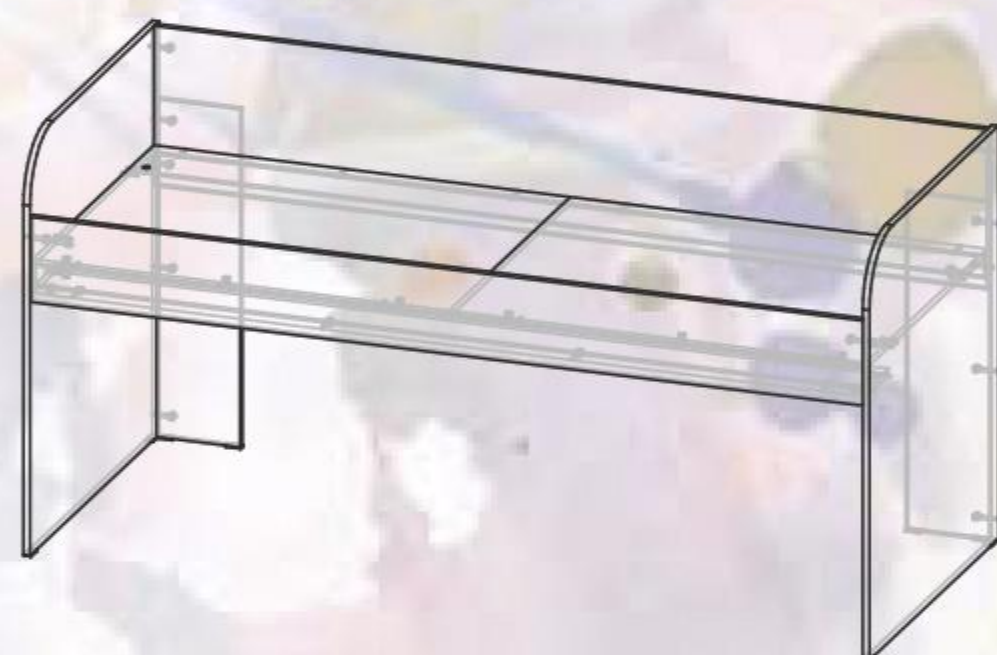

# Модульная программа «Мийа-2»

Возможные цветовые исполнения:

каркас  
ЛДСП дуб  
молочный

фасад  
ЛДСП венге

фасад  
ЛДСП зеленый

«Мийа-2  
кровать нижняя»  
Д1960хВ590хГ832 мм  
(спальное место 1900х800 мм)