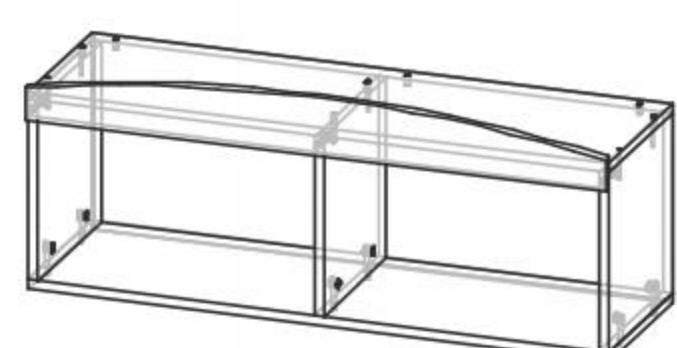

# Модульная программа «Мийа-3» (фотопечать)

Возможные  
цветовые  
исполнения:

«Мийа-3  
полки для пенала  
ПП-310»  
(3 шт)

«Мийа-3  
полка ПН-307»  
Д2032xВ807xГ317 мм

«Мийа-3  
кровать/фотопечать КР-301»  
Д2032xВ787xГ832 мм  
(спальное место 2000x800 мм)

«Мийа-3  
полка ПН-306»  
Д1000xВ398xГ317 мм

«Мийа-3  
пенал ПО-302»  
Д450xВ2130xГ509 мм

«Мийа-3  
пенал ПЯ-304»  
Д450xВ2130xГ509 мм

«Мийа-3  
шкаф ШЯ-308»  
Д900xВ2130xГ509 мм

«Мийа-3  
пенал П-303»  
Д450xВ2130xГ509 мм