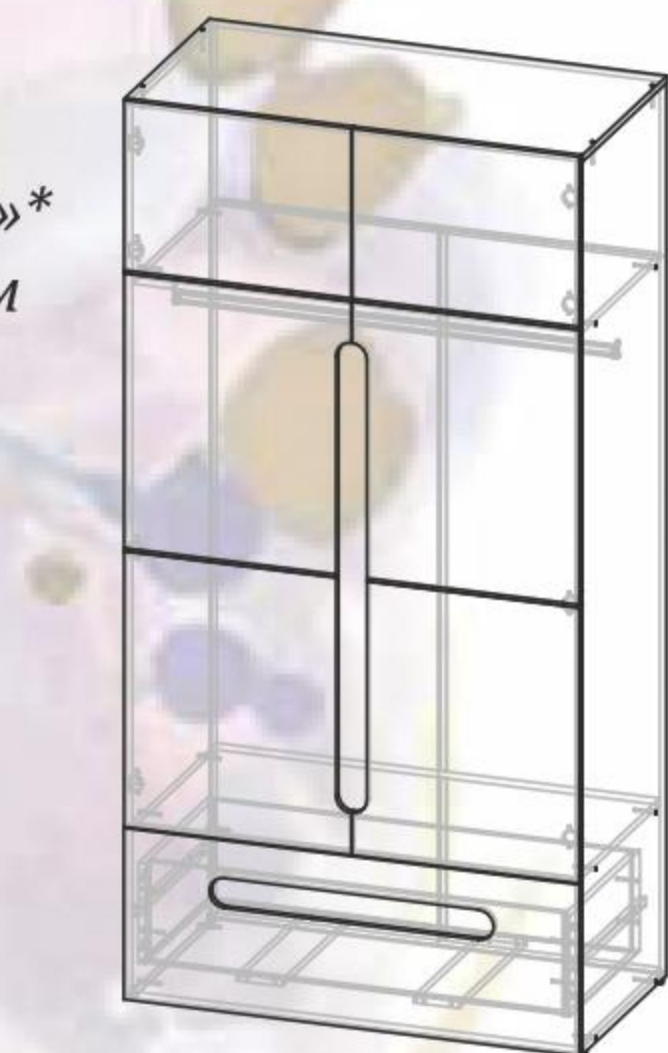

«Палермо
шкаф 2-х створчатый
с ящиком»
Д1068хВ2110хГ560 мм