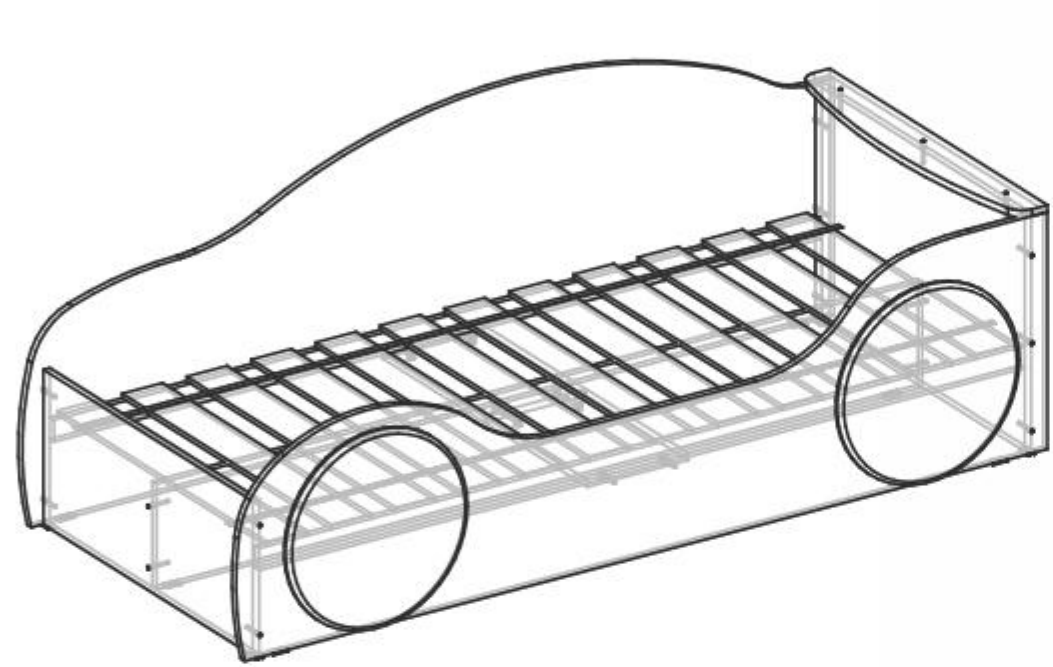

Модульная программа «Юниор-Турбо»