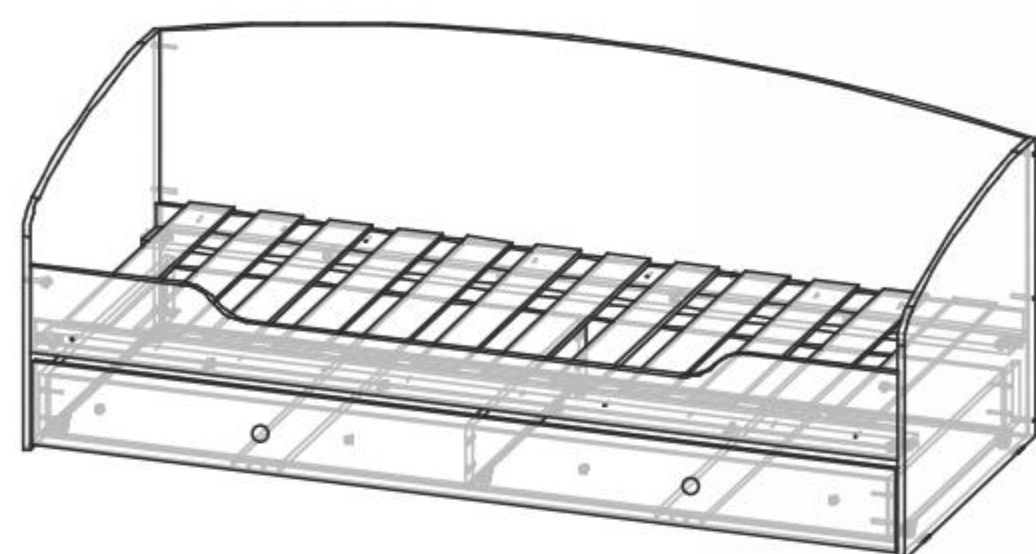

# Модульная программа «Мийа-3» (фотопечать)

Возможные  
цветовые  
исполнения:

«Мийа-3  
полки для пенала  
ПП-310»  
(3 шт)

«Мийа-3  
полка ПН-307»  
Д2032xВ807xГ317 мм

«Мийа-3  
кровать/фотопечать КР-301»  
Д2032xВ787xГ832 мм  
(спальное место 2000x800 мм)

«Мийа-3  
полка ПН-306»  
Д1000xВ398xГ317 мм

«Мийа-3  
пенал ПО-302»  
Д450xВ2130xГ509 мм

«Мийа-3  
пенал ПЯ-304»  
Д450xВ2130xГ509 мм

«Мийа-3  
шкаф ШЯ-308»  
Д900xВ2130xГ509 мм

«Мийа-3  
пенал П-303»  
Д450xВ2130xГ509 мм