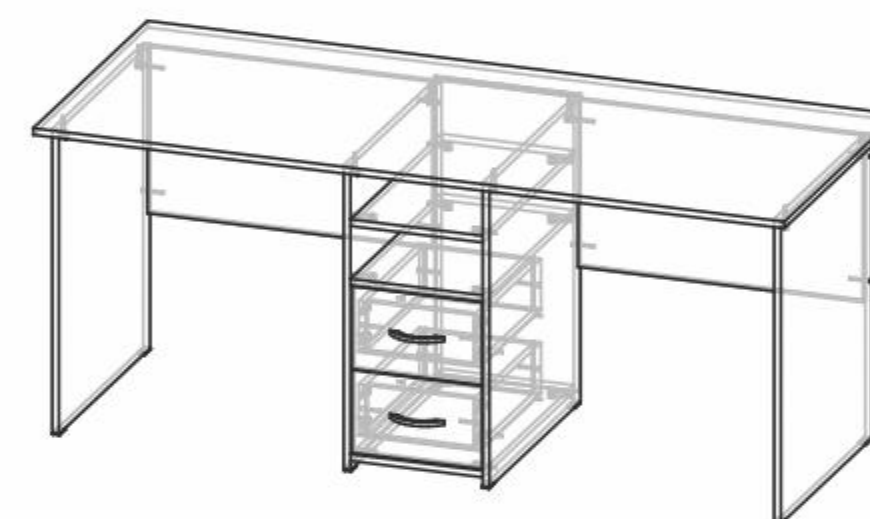

# Модульная программа «Мийа-2»

Возможные цветовые исполнения:

каркас  
ЛДСП дуб  
молочный

фасад  
ЛДСП венге

фасад  
ЛДСП зеленый

«Мийа-2  
кровать нижняя»  
Д1960хВ590хГ832 мм  
(спальное место 1900х800 мм)

«Мийа-2  
кровать верхняя»  
Д2032хВ990хГ848 мм  
(спальное место 2000х800 мм)

«Мийа-2  
стол письменный»  
Д1800хВ746хГ650 мм

«Мийа-2  
полка навесная»  
Д2032хВ432хГ319 мм

«Мийа-2  
пенал»  
Д400хВ2086хГ519 мм

«Мийа-2  
шкаф 2-х створчатый»  
Д800хВ2086хГ519 мм