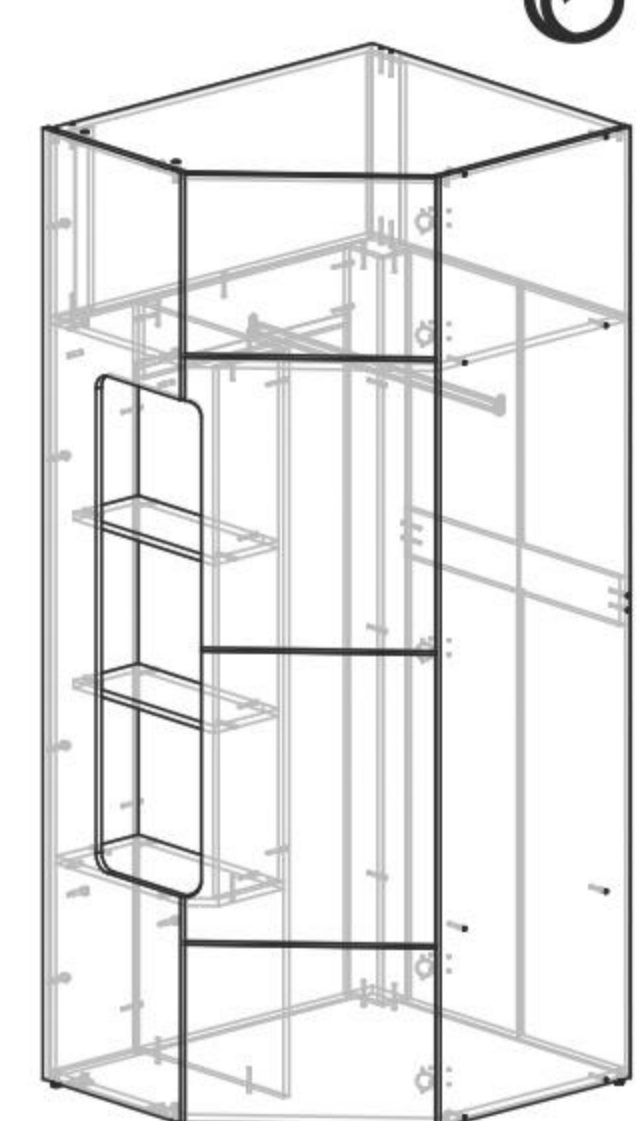

«Палермо  
шкаф 2-х створчатый»\*  
Д1068хВ2110хГ560 мм

«Палермо  
шкаф 2-х створчатый  
с ящиком»  
Д1068хВ2110хГ560 мм

«Палермо  
пенал»  
Д536хВ2110хГ560 мм

«Палермо  
шкаф угловой»  
Д932хВ2110хГ932 мм

«Палермо  
шкаф угловой  
с полками»  
Д932хВ2110хГ818 мм

«Палермо  
зеркало»  
Д900хВ700 мм

«Палермо  
тумба»  
Д500хВ410хГ350 мм

«Палермо  
комод»  
Д900хВ1010хГ430 мм

«Палермо  
столлик туалетный»\*  
Д1000хВ750хГ445 мм