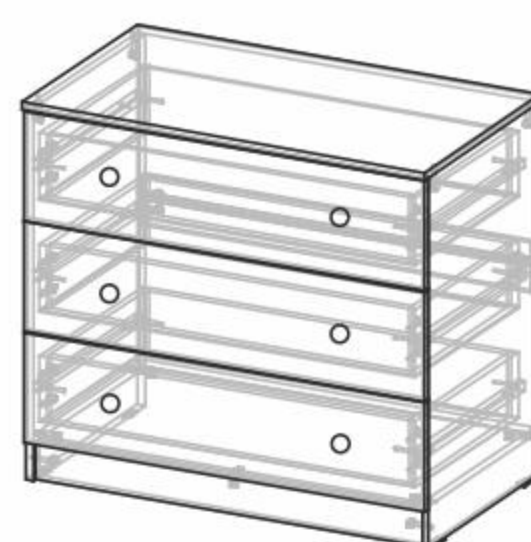

# Модульная программа «Мийа-3» (фотопечать)

Возможные  
цветовые  
исполнения:

«Мийа-3  
полки для пенала  
ПП-310»  
(3 шт)

«Мийа-3  
полка ПН-307»  
Д2032xВ807xГ317 мм

«Мийа-3  
кровать/фотопечать КР-301»  
Д2032xВ787xГ832 мм  
(спальное место 2000x800 мм)

«Мийа-3  
полка ПН-306»  
Д1000xВ398xГ317 мм

«Мийа-3  
пенал ПО-302»  
Д450xВ2130xГ509 мм

«Мийа-3  
пенал ПЯ-304»  
Д450xВ2130xГ509 мм

«Мийа-3  
шкаф ШЯ-308»  
Д900xВ2130xГ509 мм

«Мийа-3  
пенал П-303»  
Д450xВ2130xГ509 мм

«Мийа-3  
комод К-312»  
Д900xВ804xГ513 мм

«Мийа-3  
стол СП-309»  
Д1000xВ730xГ560 мм

«Мийа-3  
подставка под ПК ППК-305»  
Д250xВ276xГ430 мм