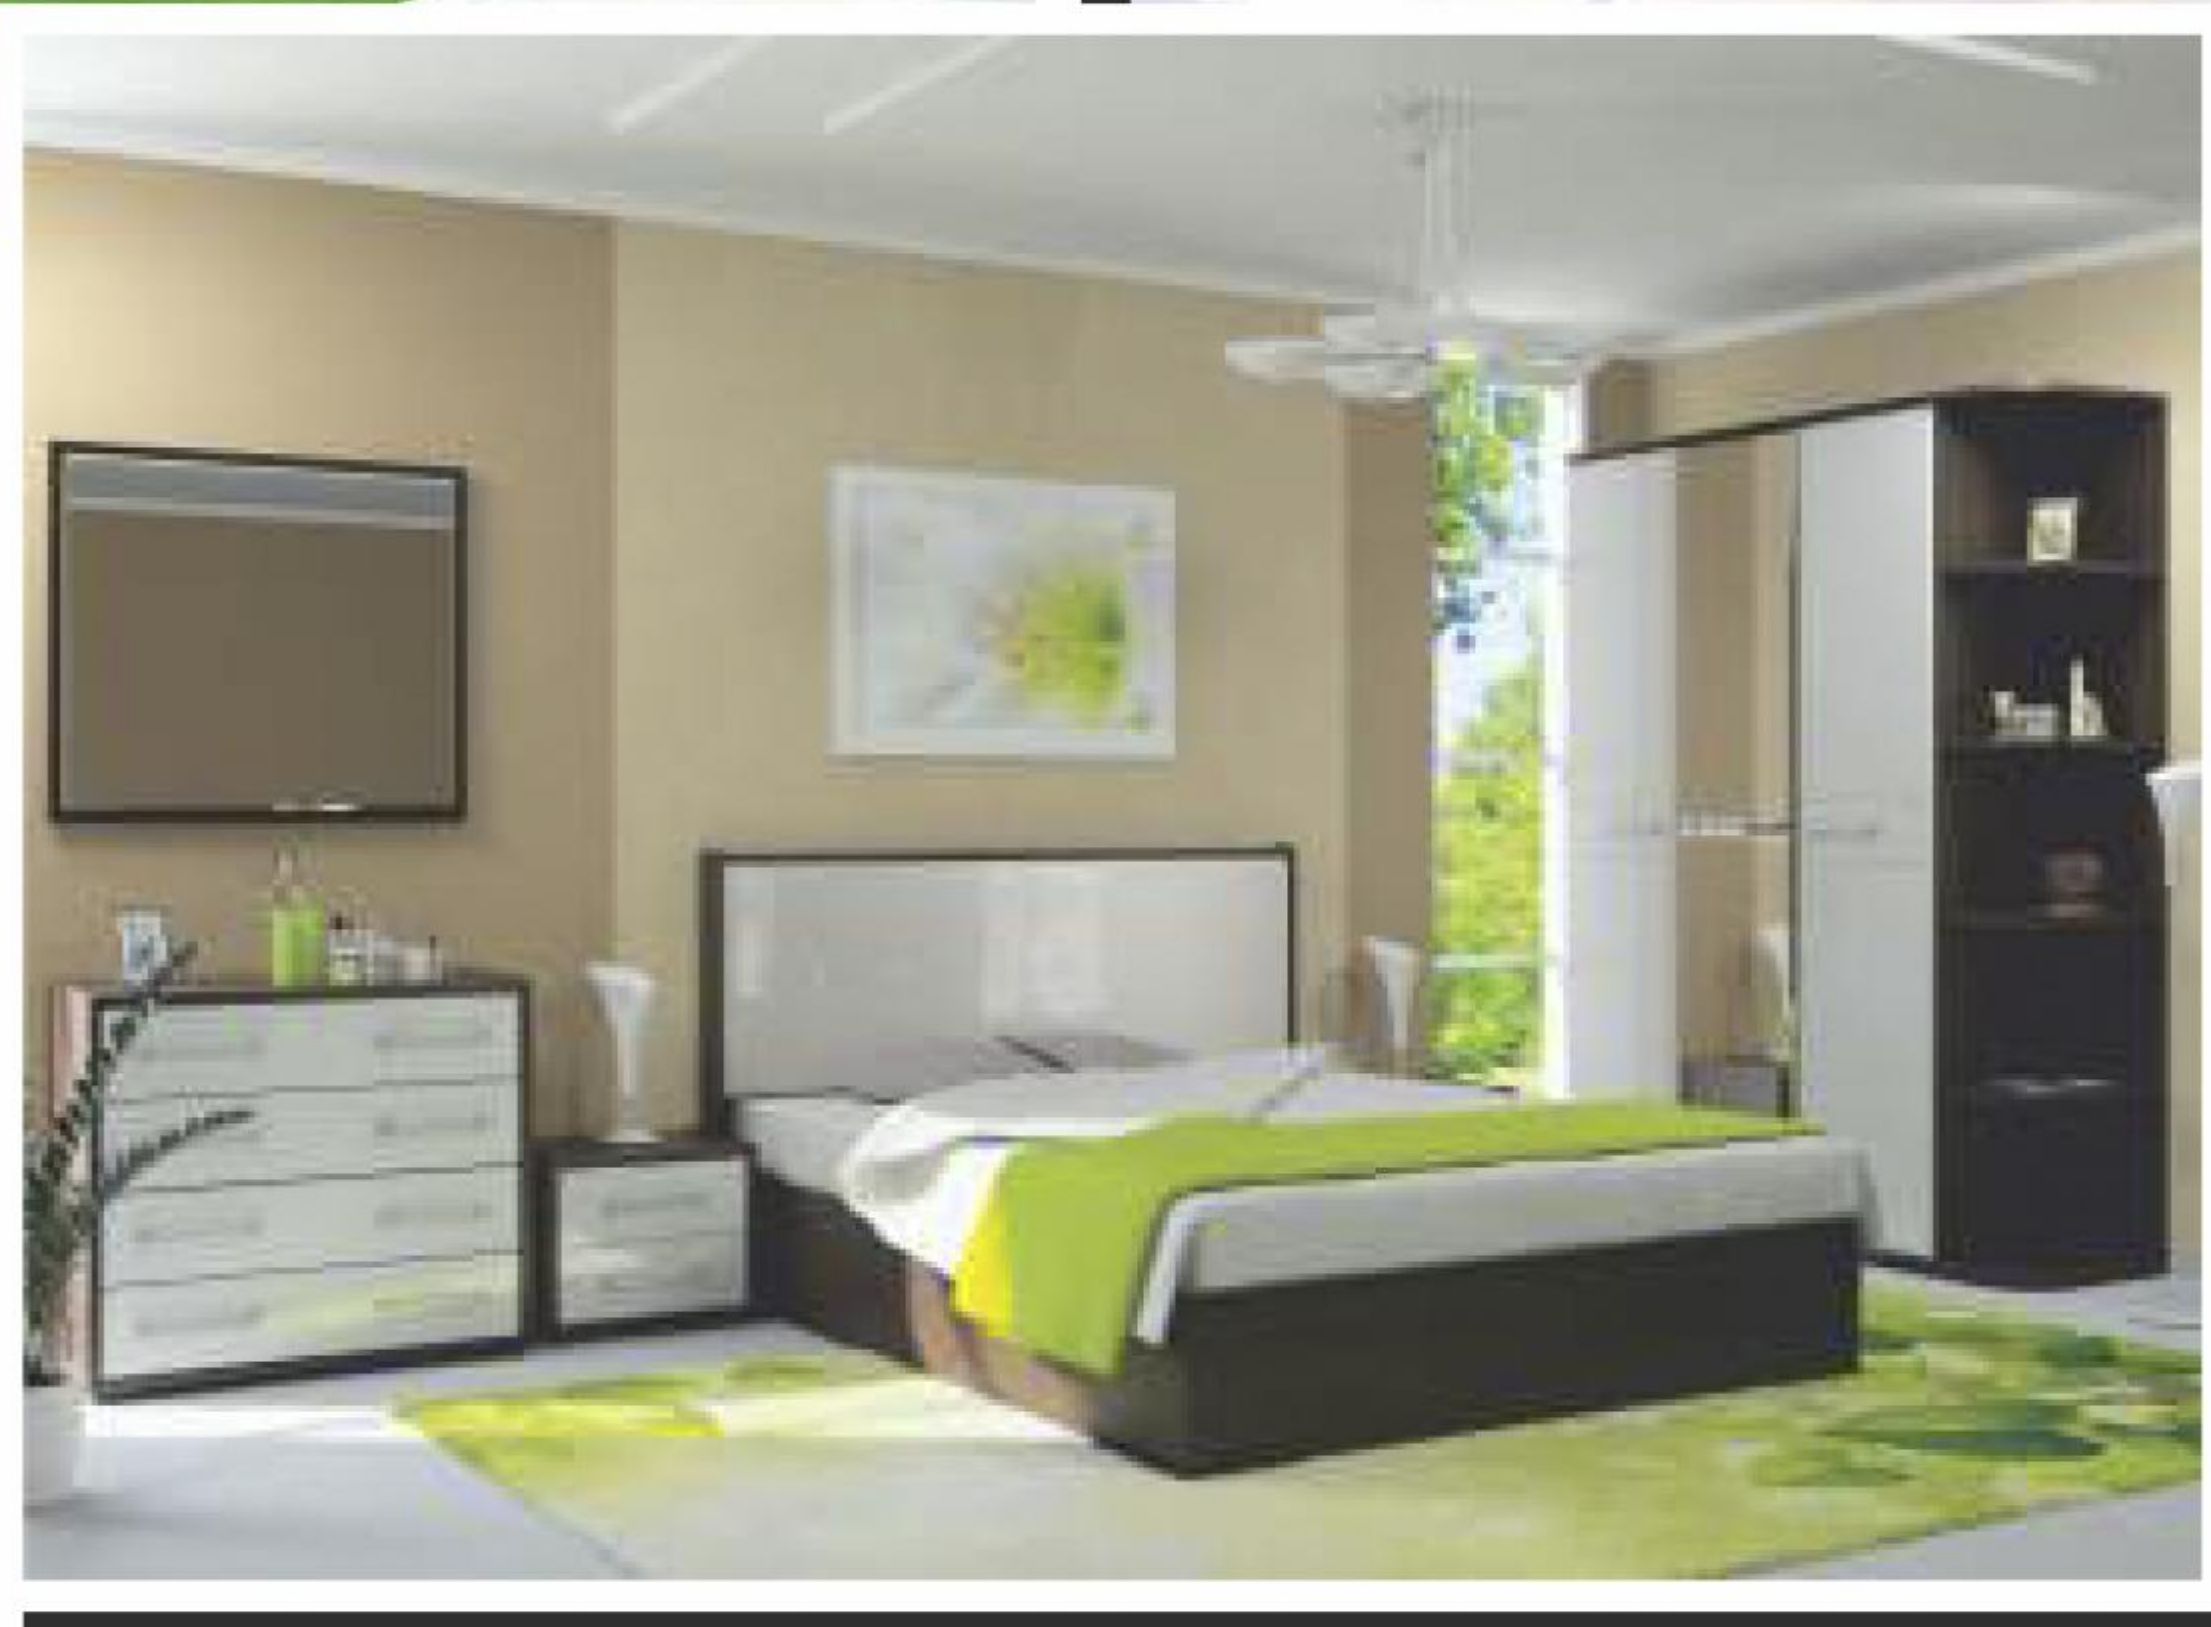

«Луиза
пенал»
Д450хВ2200хГ528 мм