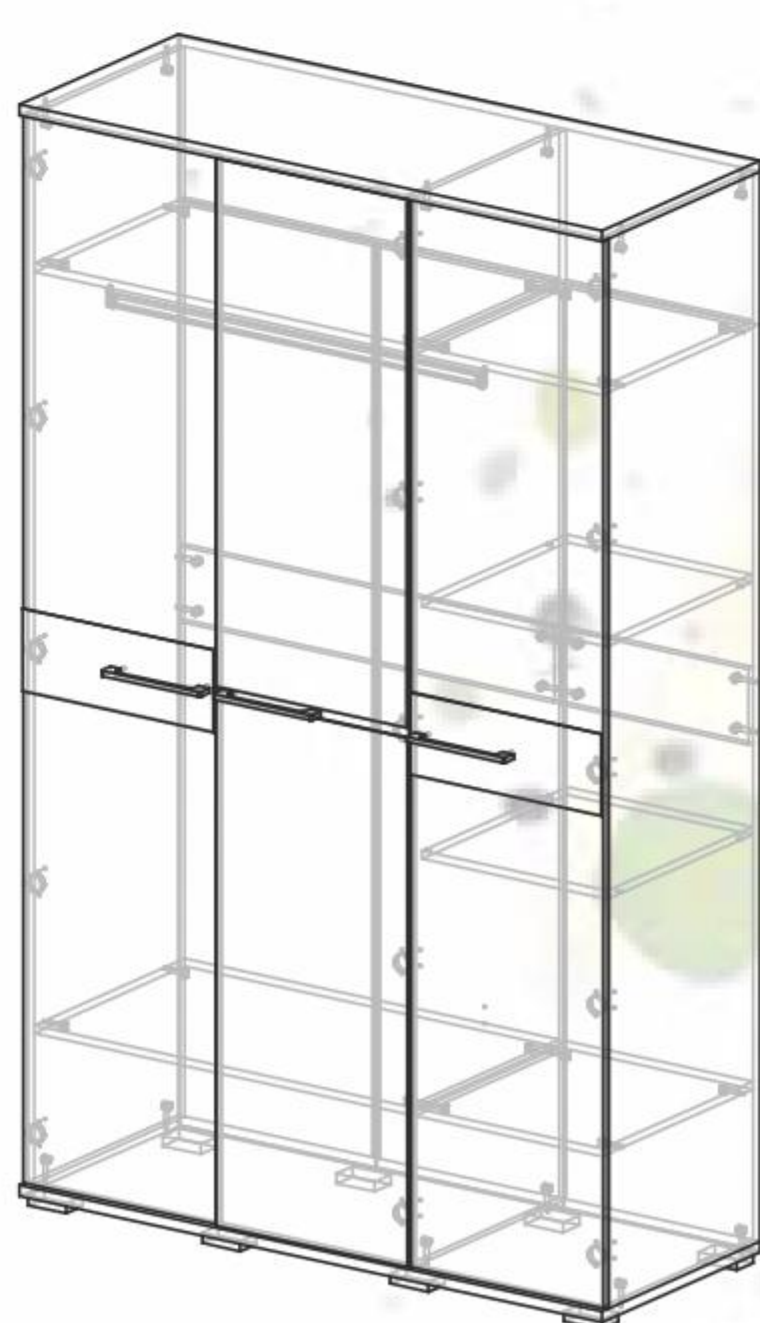

«Венеция-1  
шкаф-купе 3 ств. (RIAL)»  
Д1588хВ2100хГ531 мм

«Луиза  
зеркало»  
Д900хВ750 мм

«Луиза  
тумба прикроватная»  
Д495хВ410хГ383 мм

«Луиза  
комод»  
Д900хВ805хГ453 мм

«Луиза  
пенал»  
Д450хВ2200хГ528 мм

«Луиза  
шкаф 2-х створчатый»  
Д900хВ2200хГ528 мм

«Луиза  
шкаф 3-х створчатый»  
Д1350хВ2200хГ528 мм

«Луиза  
шкаф угловой»  
Д837хВ2200хГ837 мм

«Луиза  
торцевая секция»  
Д300хВ2200хГ528 мм