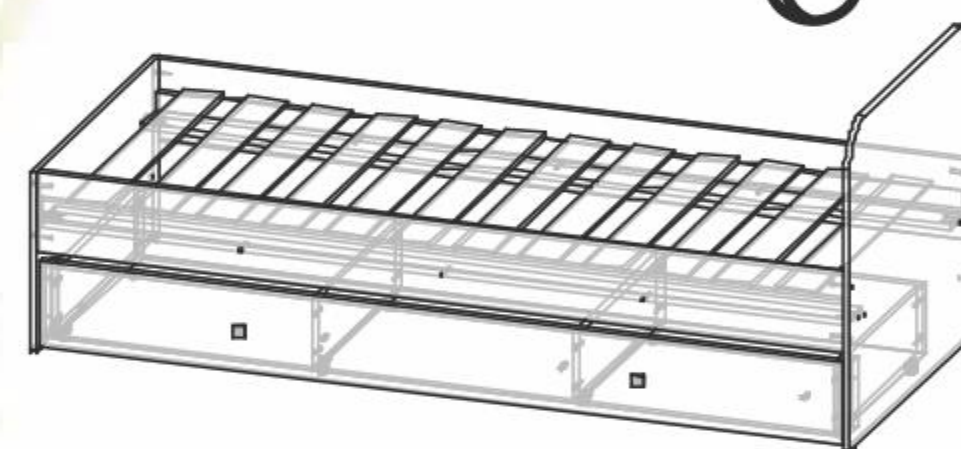

«Юниор-4
кровать с двумя ящиками КР-415»
Д2032хВ800хГ844 мм
(спальное место 2000х800)

«Юниор-4
кровать с ящиком КР-403»
Д2032хВ800хГ844 мм
(спальное место 2000х800)