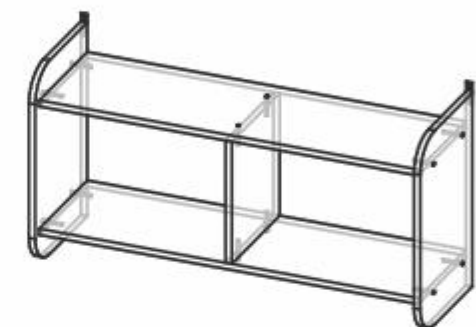

Модульная программа «Юниор-Турбо»