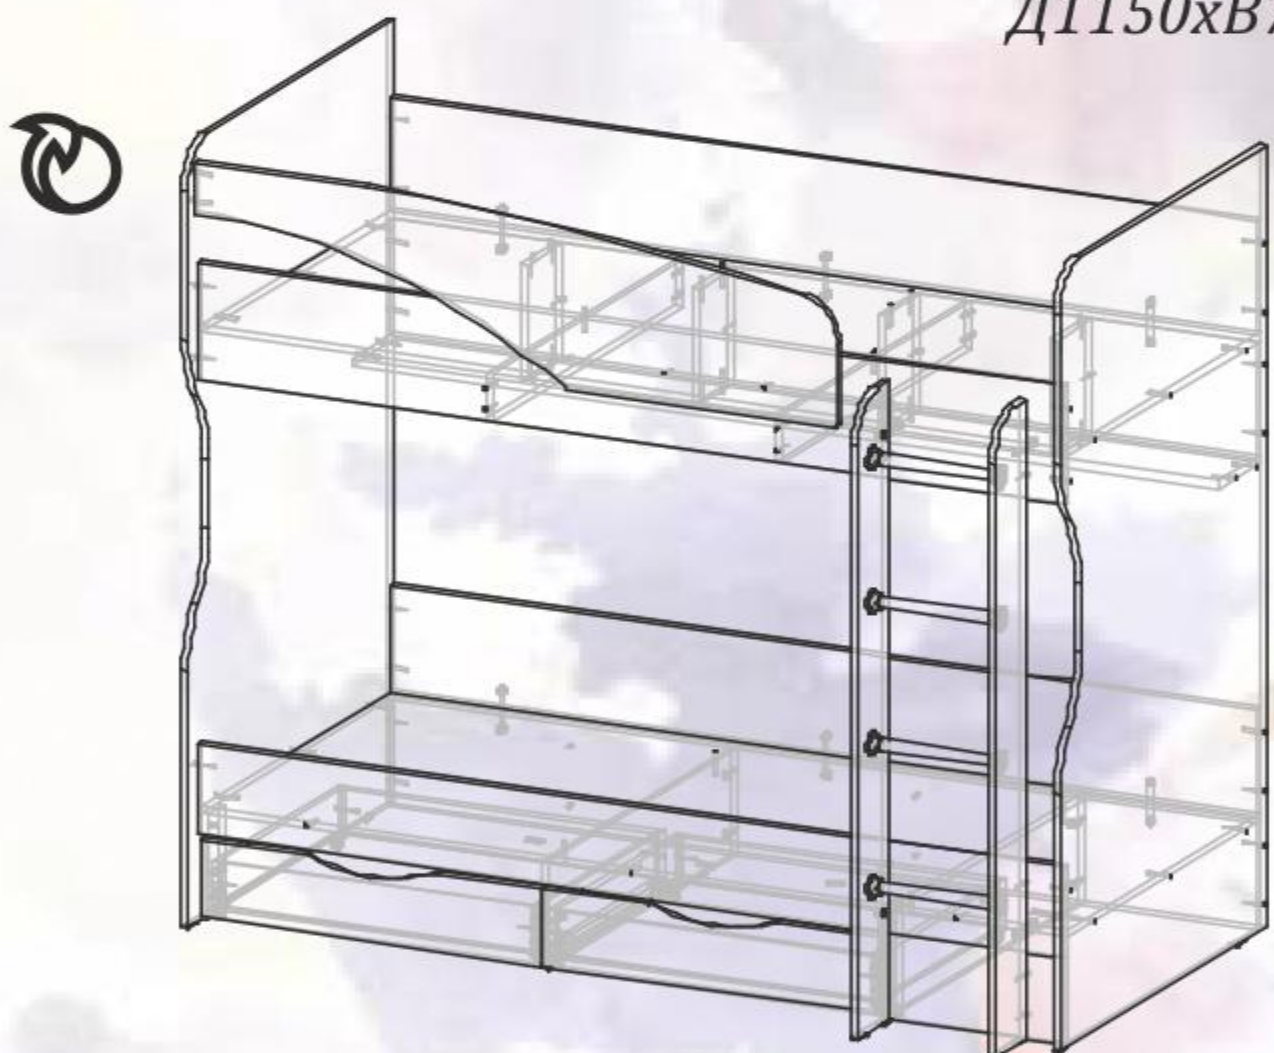

«Юниор-4
кровать 2-х ярусная КР-404»
Д2032хВ1700хГ1082 мм
(2 спальных места 2000х900)