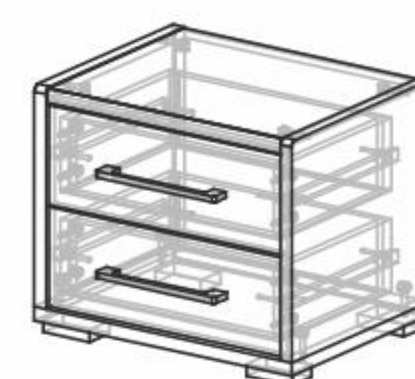

«Луиза  
кровать 1,4»  
Д1500хВ1070хГ2100 мм  
(спальное место  
1400х2000мм)

Примечание: ортопедическое основание в стоимость не входит и приобретается отдельно.

Возможные цветовые исполнения створок:

створка  
ЛДСП венге  
накладка  
МДФ белый  
глянец

«Луиза  
зеркало»  
Д900хВ750 мм

«Луиза  
тумба прикроватная»  
Д495хВ410хГ383 мм

«Луиза  
комод»  
Д900хВ805хГ453 мм

«Луиза  
пенал»  
Д450хВ2200хГ528 мм

«Луиза  
шкаф 2-х створчатый»  
Д900хВ2200хГ528 мм

«Луиза  
шкаф 3-х створчатый»  
Д1350хВ2200хГ528 мм

«Луиза  
шкаф угловой»  
Д837хВ2200хГ837 мм

«Луиза  
торцевая секция»  
Д300хВ2200хГ528 мм