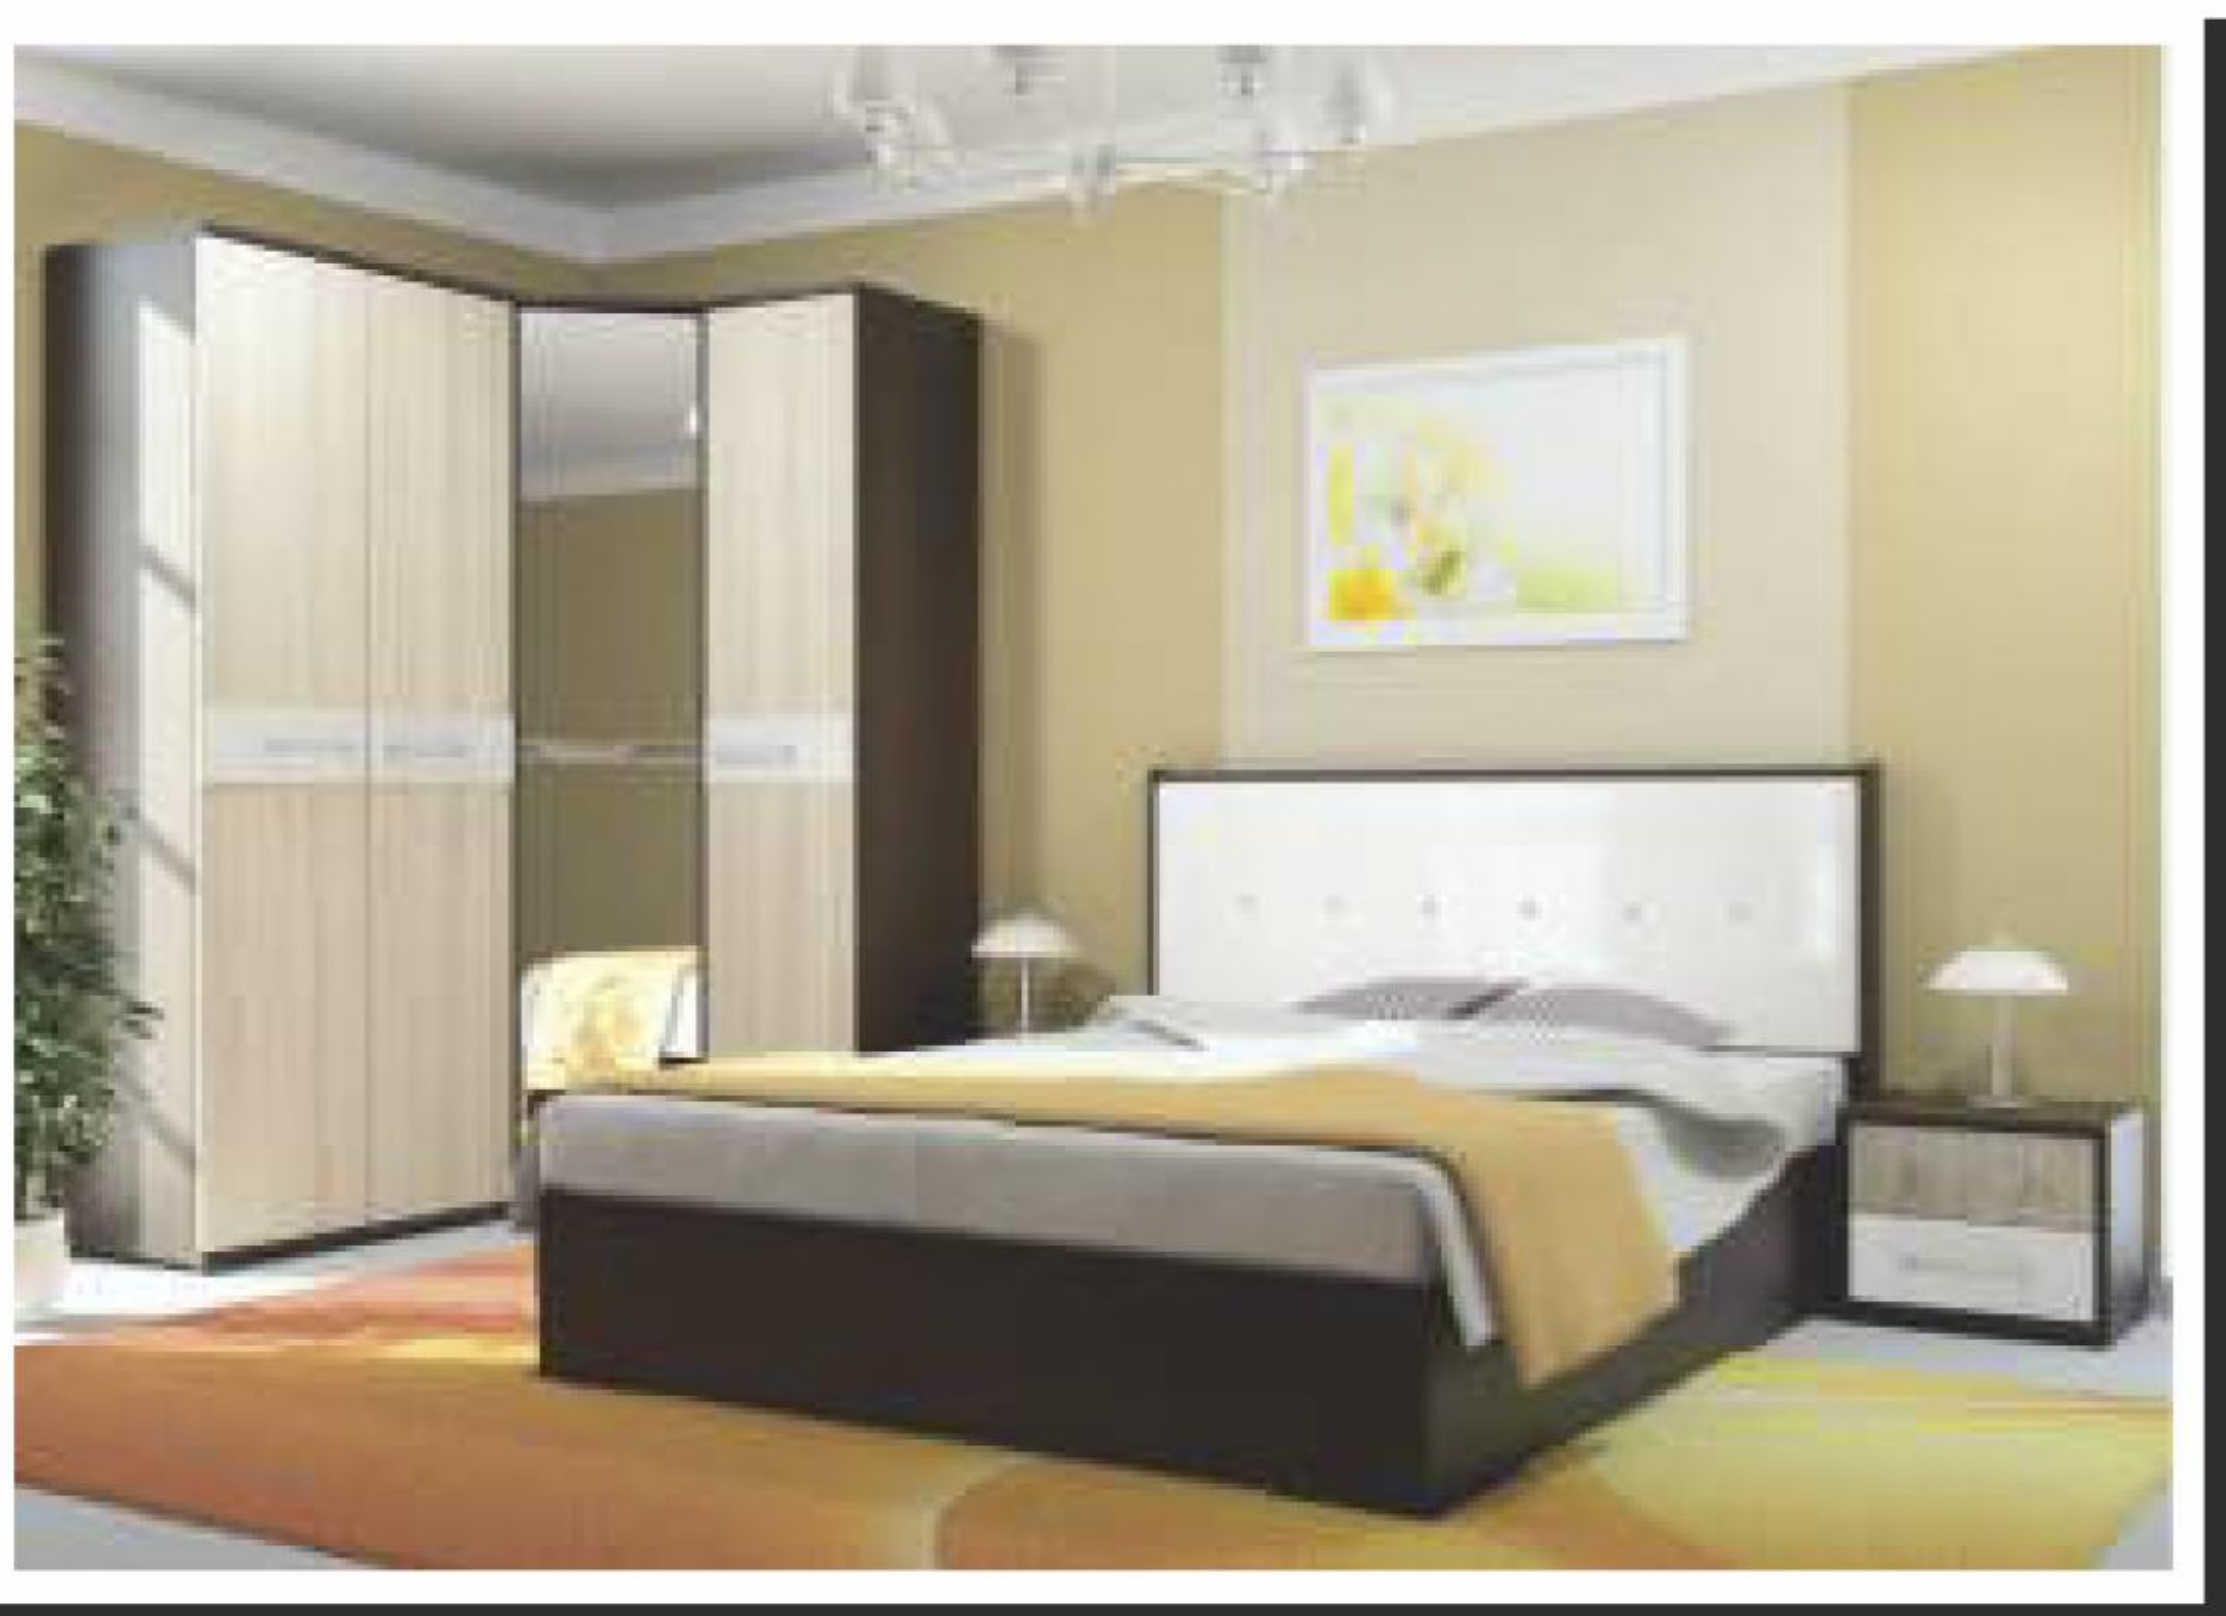

«Луиза
пенал»
Д450хВ2200хГ528 мм