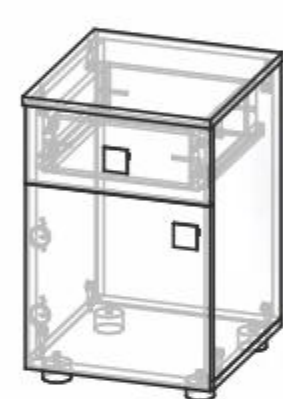

«Юниор-Турбо полка»  
Д1000хВ504хГ272 мм

«Юниор-Турбо стол»  
Д1000хВ855хГ598 мм

«Юниор-Турбо комод»  
Д700хВ710хГ405 мм

«Юниор-Турбо тумба»  
Д350хВ545хГ375 мм

«Юниор-Турбо шкаф 2-х створчатый»  
Д700хВ1830хГ500 мм

«Юниор-Турбо пенал с полками»  
Д352хВ1830хГ500 мм

«Юниор-Турбо стеллаж»  
Д700хВ1630хГ425 мм

**Набор мебели «Юниор-2» + кровать**

Возможные цветовые исполнения:

**Набор мебели «Юниор-2»**

- шкаф Д800хВ2100хГ445 мм;
- тумба 4 ящика Д400хВ900хГ445 мм;
- стол письменный Д1200хВ750хГ600 мм;
- полка (2 шт в комплекте) Д800хВ200хГ200 мм;
- пенал Д400хВ2100хГ445 мм;
- надстройка Д400хВ1335хГ280 мм