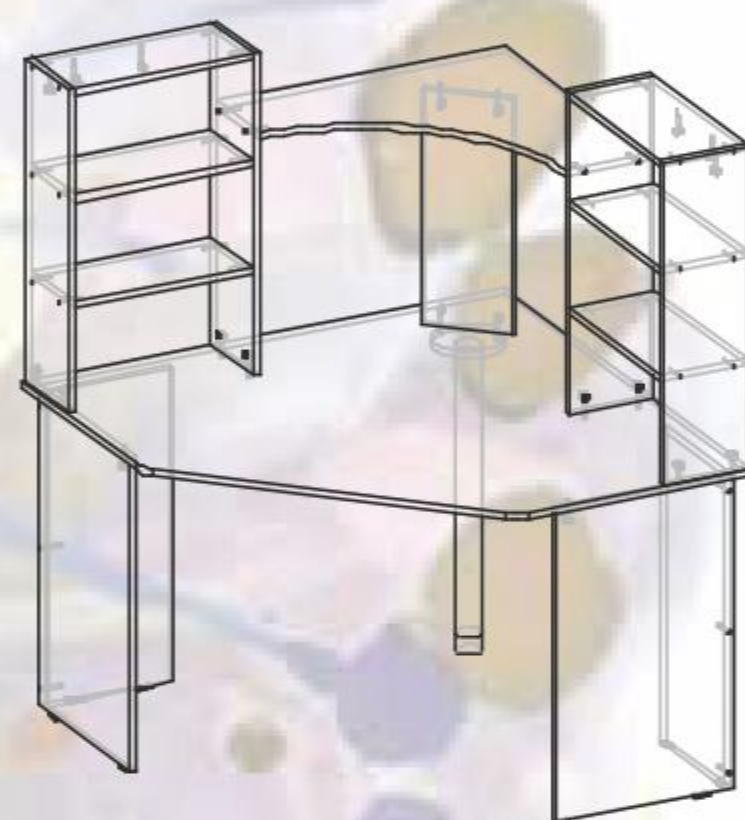

# Модульная программа «Юниор-4»

Возможные цветовые исполнения:

«Юниор-4  
стол СТ-408»  
Д1202хВ736хГ563 мм

«Юниор-4  
надстройка ПЛ-410»  
Д1200хВ740хГ202 мм

«Юниор-4  
стол угловой СТ-409»  
Д1150хВ736хГ1150 мм