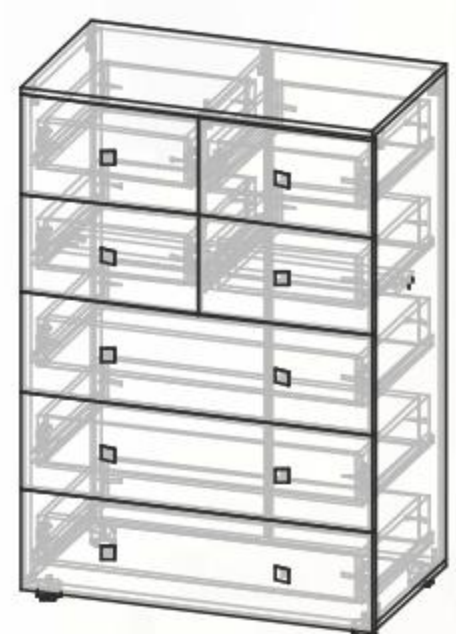

«Юниор-4
комод КМ-402»
Д800хВ1170хГ450 мм