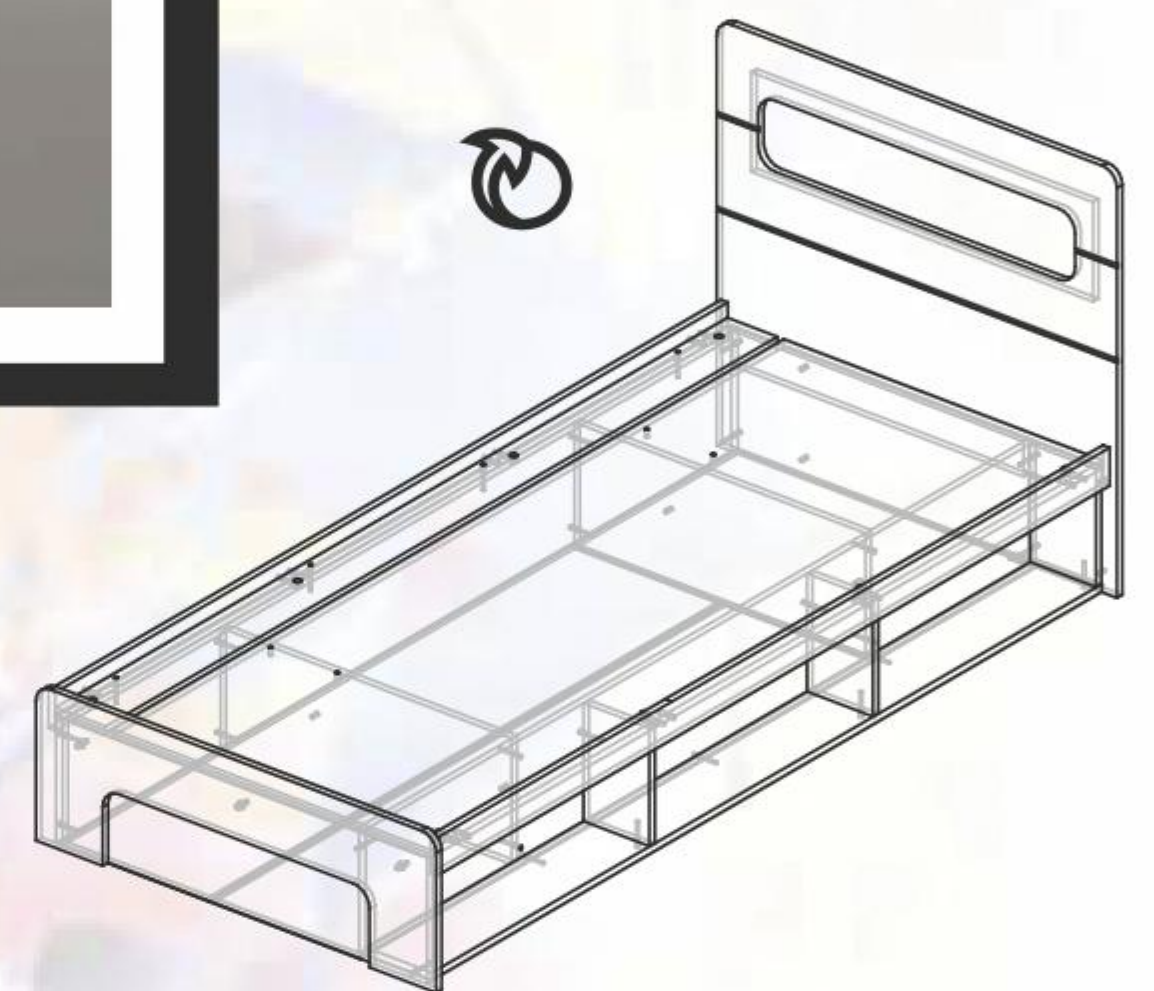

# Модульная программа «Палермо-Юниор»

Возможные  
цветовые  
исполнения:

каркас

ЛДСП ясень шимо  
светлый

фасад

МДФ белый  
глянец

«Палермо-Юниор  
кровать 0,9 с подъемным  
механизмом»  
Д2048хВ903хГ960 мм  
(спальное место  
900\*2000 мм)