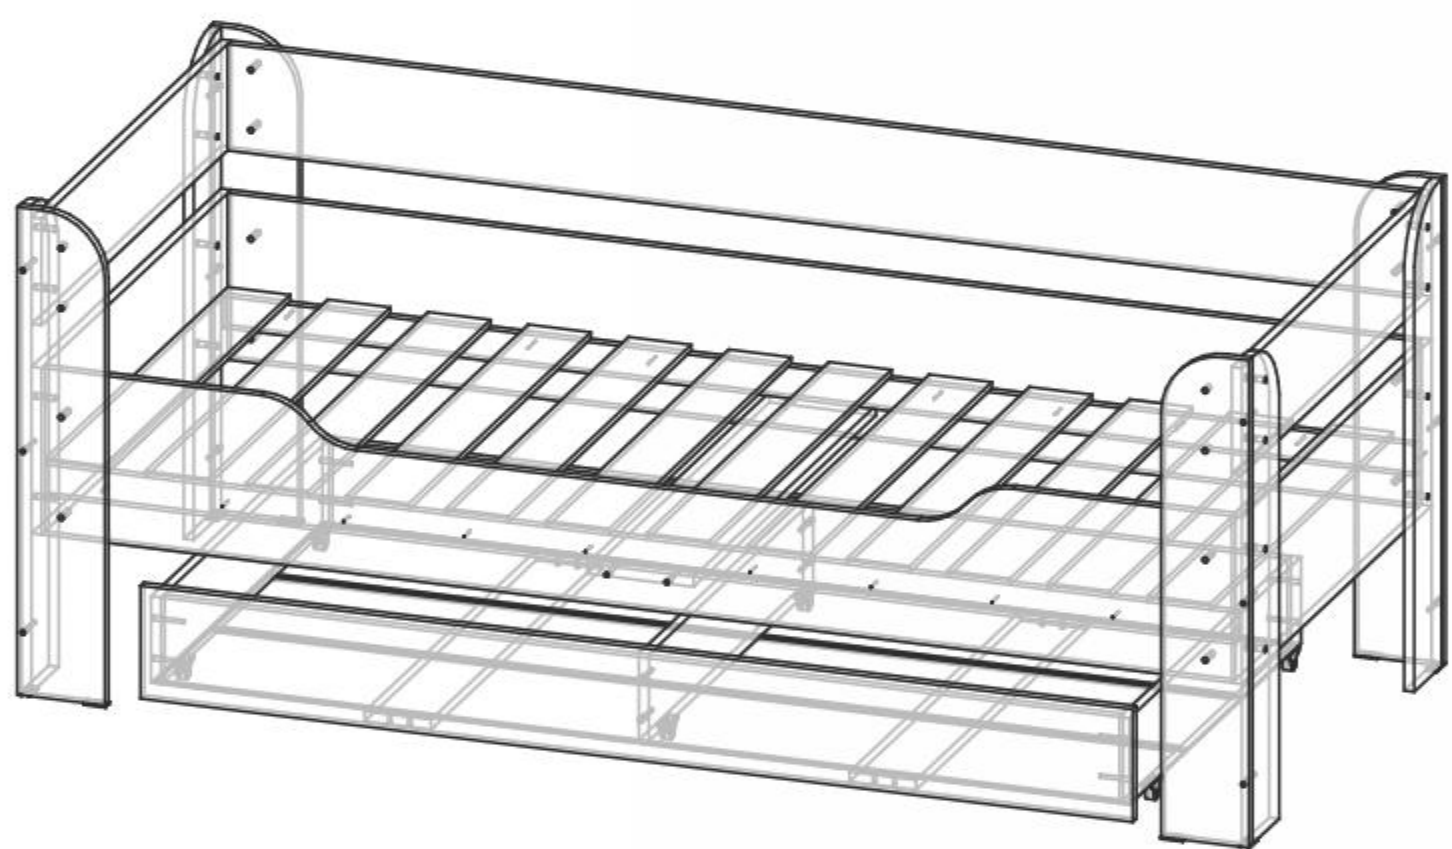

Дополнительные опции (приобретаются отдельно):

- рейлинг для штор (комплект);
- штора фасадная (1 шт.);
- штора торцевая (1 шт.);
- ручка из ткани (2 шт. в комплекте)

«Мийа-4»
кровать односпальная с ящиком
Д1964хВ778хГ864 мм
(спальное место 1900х800 мм)