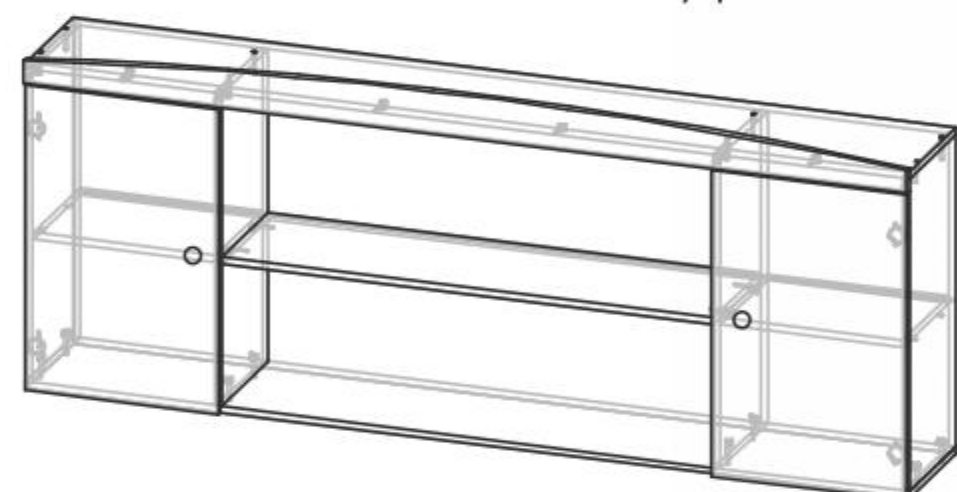

«Мийа-2  
шкаф 2-х створчатый»  
Д800хВ2086хГ519 мм

# Модульная программа «Мийа-3» (фотопечать)

Возможные  
цветовые  
исполнения:

«Мийа-3  
полки для пенала  
ПП-310»  
(3 шт)

«Мийа-3  
полка ПН-307»  
Д2032xВ807xГ317 мм

«Мийа-3  
кровать/фотопечать КР-301»  
Д2032xВ787xГ832 мм  
(спальное место 2000x800 мм)

«Мийа-3  
полка ПН-306»  
Д1000xВ398xГ317 мм

«Мийа-3  
пенал ПО-302»  
Д450xВ2130xГ509 мм

«Мийа-3  
пенал ПЯ-304»  
Д450xВ2130xГ509 мм

«Мийа-3  
шкаф ШЯ-308»  
Д900xВ2130xГ509 мм

«Мийа-3  
пенал П-303»  
Д450xВ2130xГ509 мм