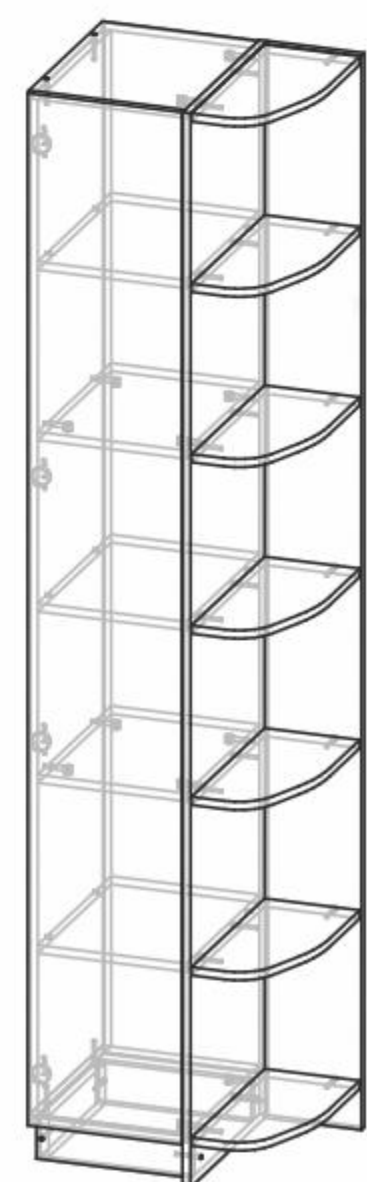

«Рио-2  
кровать»  
Д1640хВ730хГ2032 мм  
(спальное место 1600х2000 мм)

«Комфорт-9  
шкаф-купе»  
Д1300хВ2000хГ519 мм

Модульная программа «Рио-2» + «Комфорт-9»

«Венеция-1  
кровать 1,6 без  
подъемного механизма»  
Д1640хВ740хГ2064 мм  
(спальное место 1600\*2000 мм)

«Венеция-1  
зеркало навесное»  
Д900хВ530 мм

«Венеция-1  
стол трельяжный»  
Д900хВ750хГ449 мм

«Венеция-1  
комод 3 ящика»  
Д900хВ750хГ449 мм

«Венеция-1  
комод 5 ящиков»  
Д500хВ950хГ449 мм

«Венеция-1  
торцевой элемент с пеналом»  
Д512хВ2100хГ417 мм

«Венеция-1  
шкаф 3 ств. (распашной)»  
Д1450хВ2100хГ513 мм

«Венеция-1  
шкаф-купе 3 ств. (RIAL)»  
Д1588хВ2100хГ531 мм