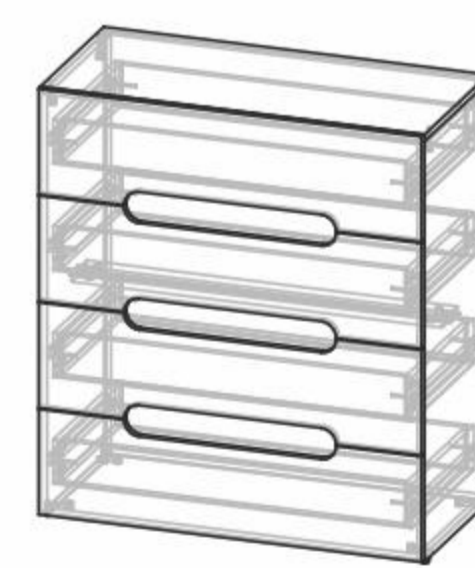

«Палермо  
шкаф 2-х створчатый»\*  
Д1068хВ2110хГ560 мм

«Палермо  
шкаф 2-х створчатый  
с ящиком»  
Д1068хВ2110хГ560 мм

«Палермо  
пенал»  
Д536хВ2110хГ560 мм

«Палермо  
шкаф угловой»  
Д932хВ2110хГ932 мм

«Палермо  
шкаф угловой  
с полками»  
Д932хВ2110хГ818 мм

«Палермо  
зеркало»  
Д900хВ700 мм

«Палермо  
тумба»  
Д500хВ410хГ350 мм

«Палермо  
комод»  
Д900хВ1010хГ430 мм

«Палермо  
столлик туалетный»\*  
Д1000хВ750хГ445 мм