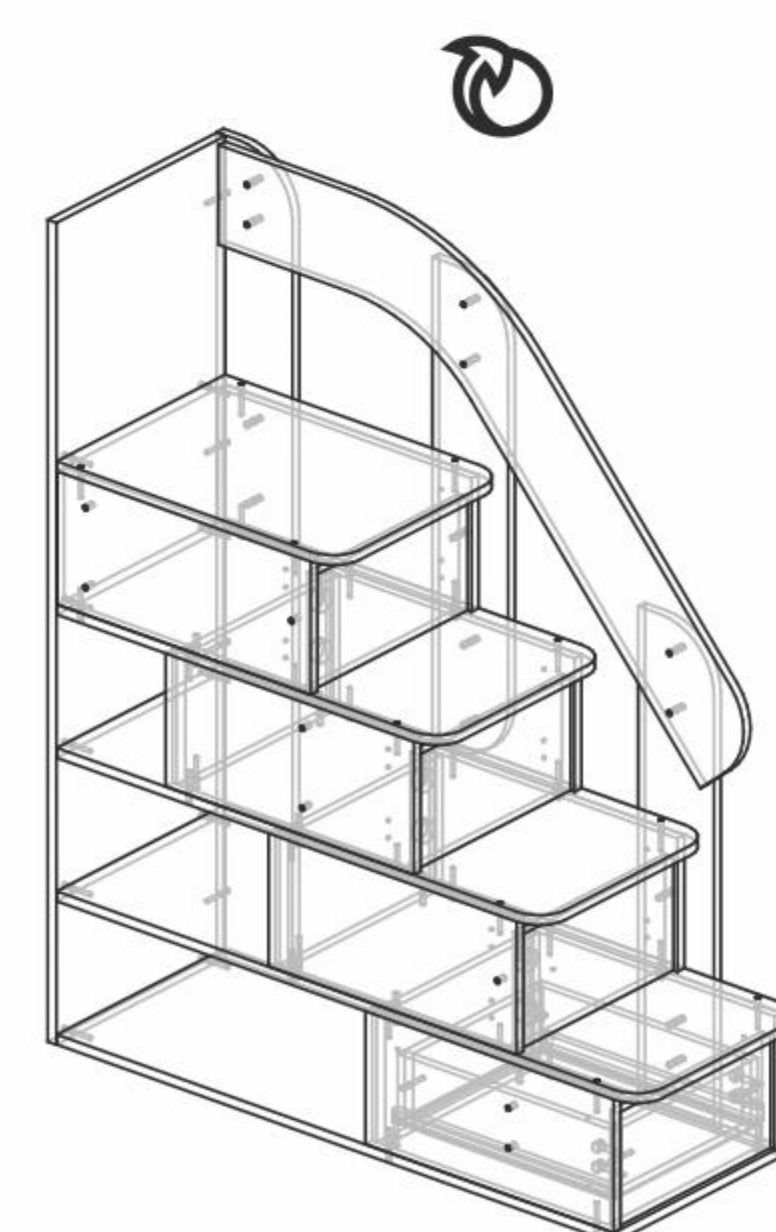

# Модульная программа «Мийа-4»

Возможные цветовые исполнения:

каркас  
ЛДСП боб  
пайн

каркас  
ЛДСП дуб  
сонома светлый

«Мийа-4  
стол с откидной крышкой»  
Д900хВ667хГ500 мм

«Мийа-4  
лестница 1320 (манеж)»  
Д415хВ1320хГ1094 мм

«Мийа-4  
кровать-манеж»  
Д1964хВ1320хГ998 мм  
(спальное место 1900х800 мм)

**Дополнительные опции (приобретаются отдельно):**

- рейлинг для штор (комплект);
- штора фасадная (1 шт.);
- штора торцевая (1 шт.);
- ручка из ткани (2 шт. в комплекте)