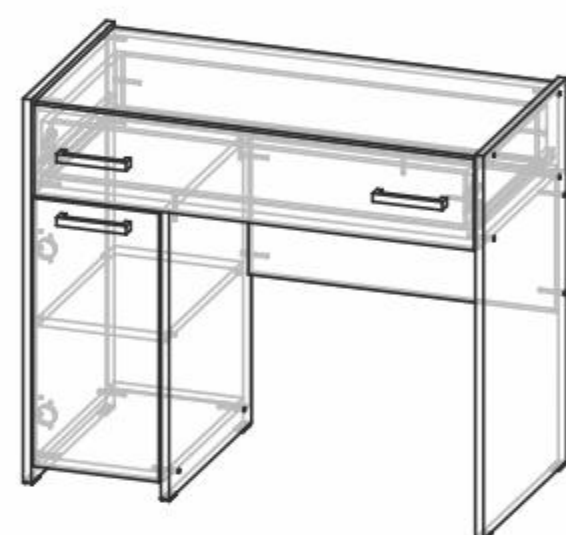

# Модульная программа «Рио-2»

Возможные цветовые исполнения:

каркас  
ЛДСП венге

фасад  
ЛДСП дуб  
молочный

«Рио-2  
шкаф-купе»  
Д1600хВ2200хГ587 мм

«Рио-2  
комод»  
Д800хВ820хГ449 мм

«Рио-2  
тумба прикроватная»  
Д400хВ440хГ353 мм

«Рио-2  
кровать»  
Д1640хВ730хГ2032 мм  
(спальное место 1600х2000 мм)

«Комфорт-9  
шкаф-купе»  
Д1300хВ2000хГ519 мм

Модульная программа «Рио-2» + «Комфорт-9»

# Модульная программа «Венеция-1»

Возможные цветовые исполнения:

«Венеция-1  
тумба прикроватная»  
Д500хВ410хГ353 мм

«Венеция-1  
кровать 1,6 с  
подъемным механизмом»  
Д1640хВ740хГ2064 мм  
(спальное место 1600\*2000 мм)

«Венеция-1  
кровать 1,6 без  
подъемного механизма»  
Д1640хВ740хГ2064 мм  
(спальное место 1600\*2000 мм)

«Венеция-1  
зеркало навесное»  
Д900хВ530 мм

«Венеция-1  
стол трельяжный»  
Д900хВ750хГ449 мм