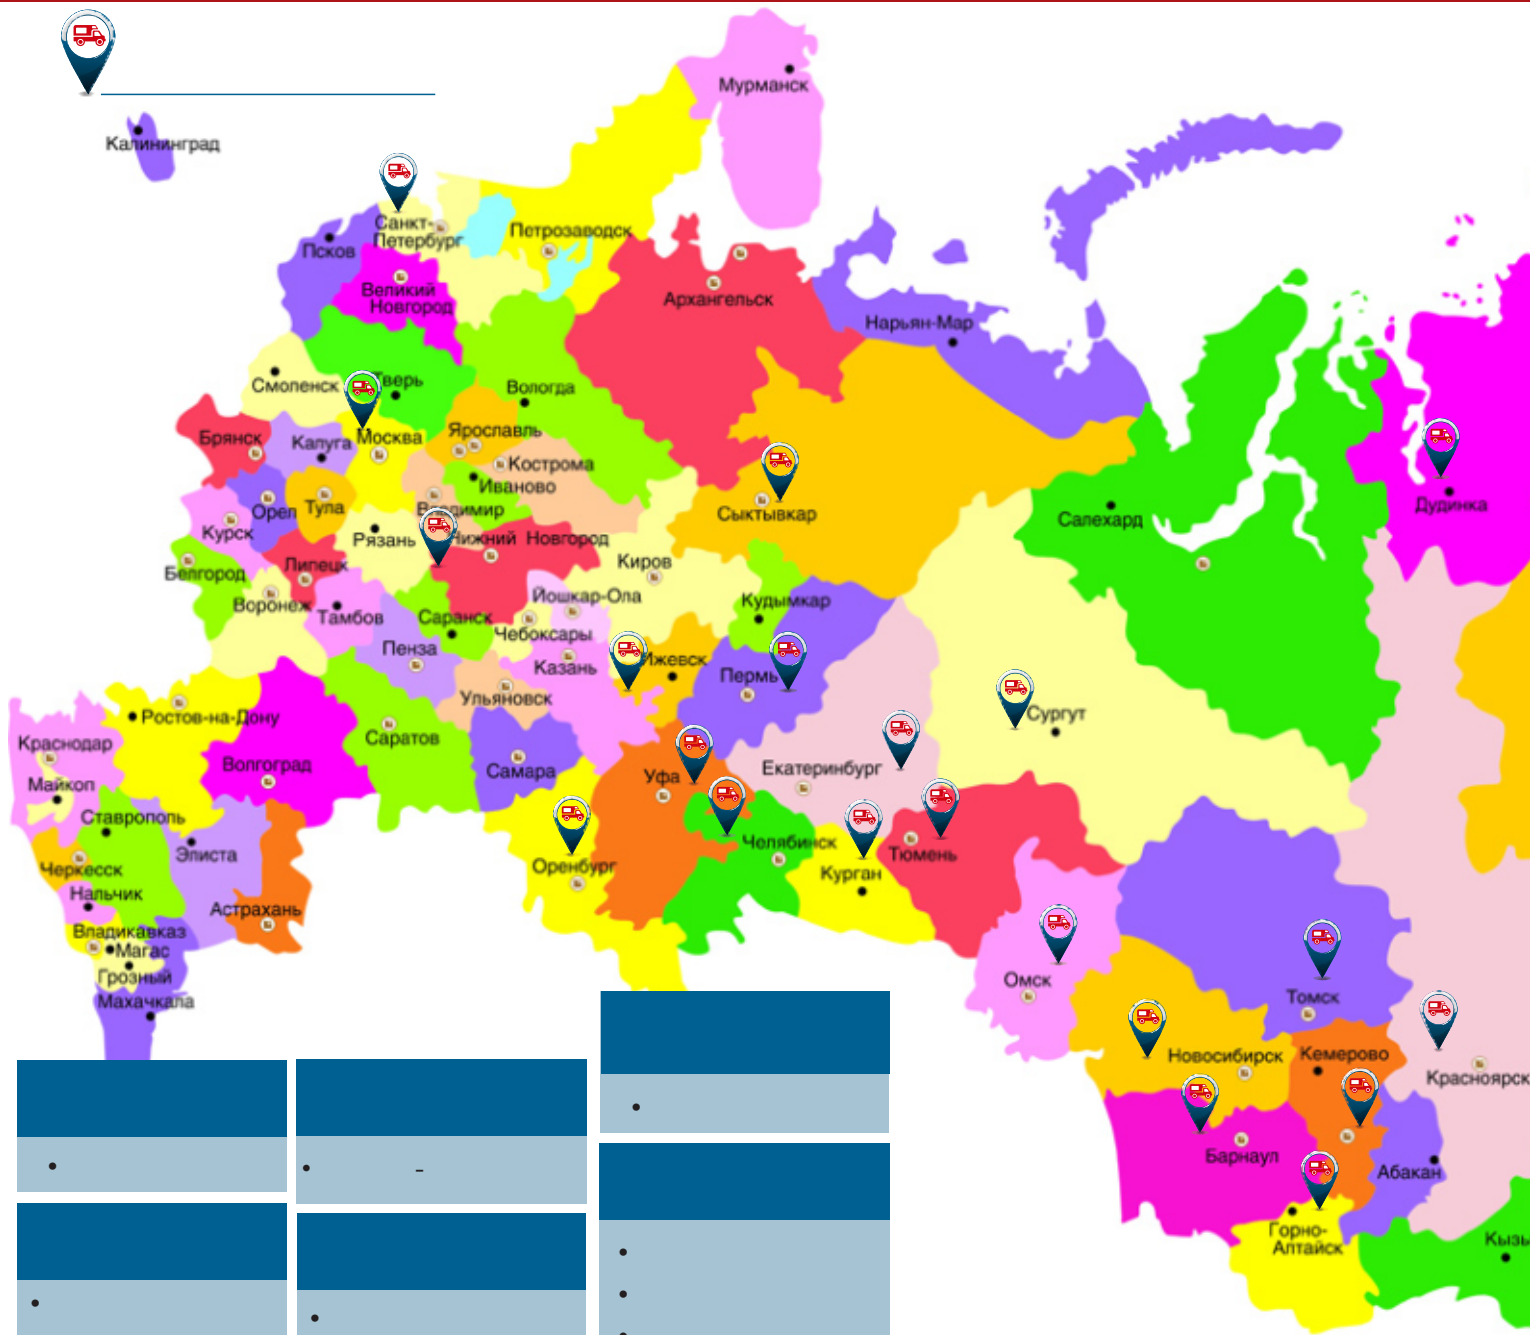

Axis

Domus white

Domus smoky

Domus kiwi

Domus atlantic

Domus berry

Boom tutti-frutti

«	»	.....	.	, 192
«	»	.....	.	, 192
«	»	.....	.26	, 13
«	»	.....	.	, 164
«	»	.....	.	, 27
«	»	.....	.26	, 13
«	»	( )	.70	, 25 .1
«	»	.....	.	, 17
«	»	.....	.20	, 35