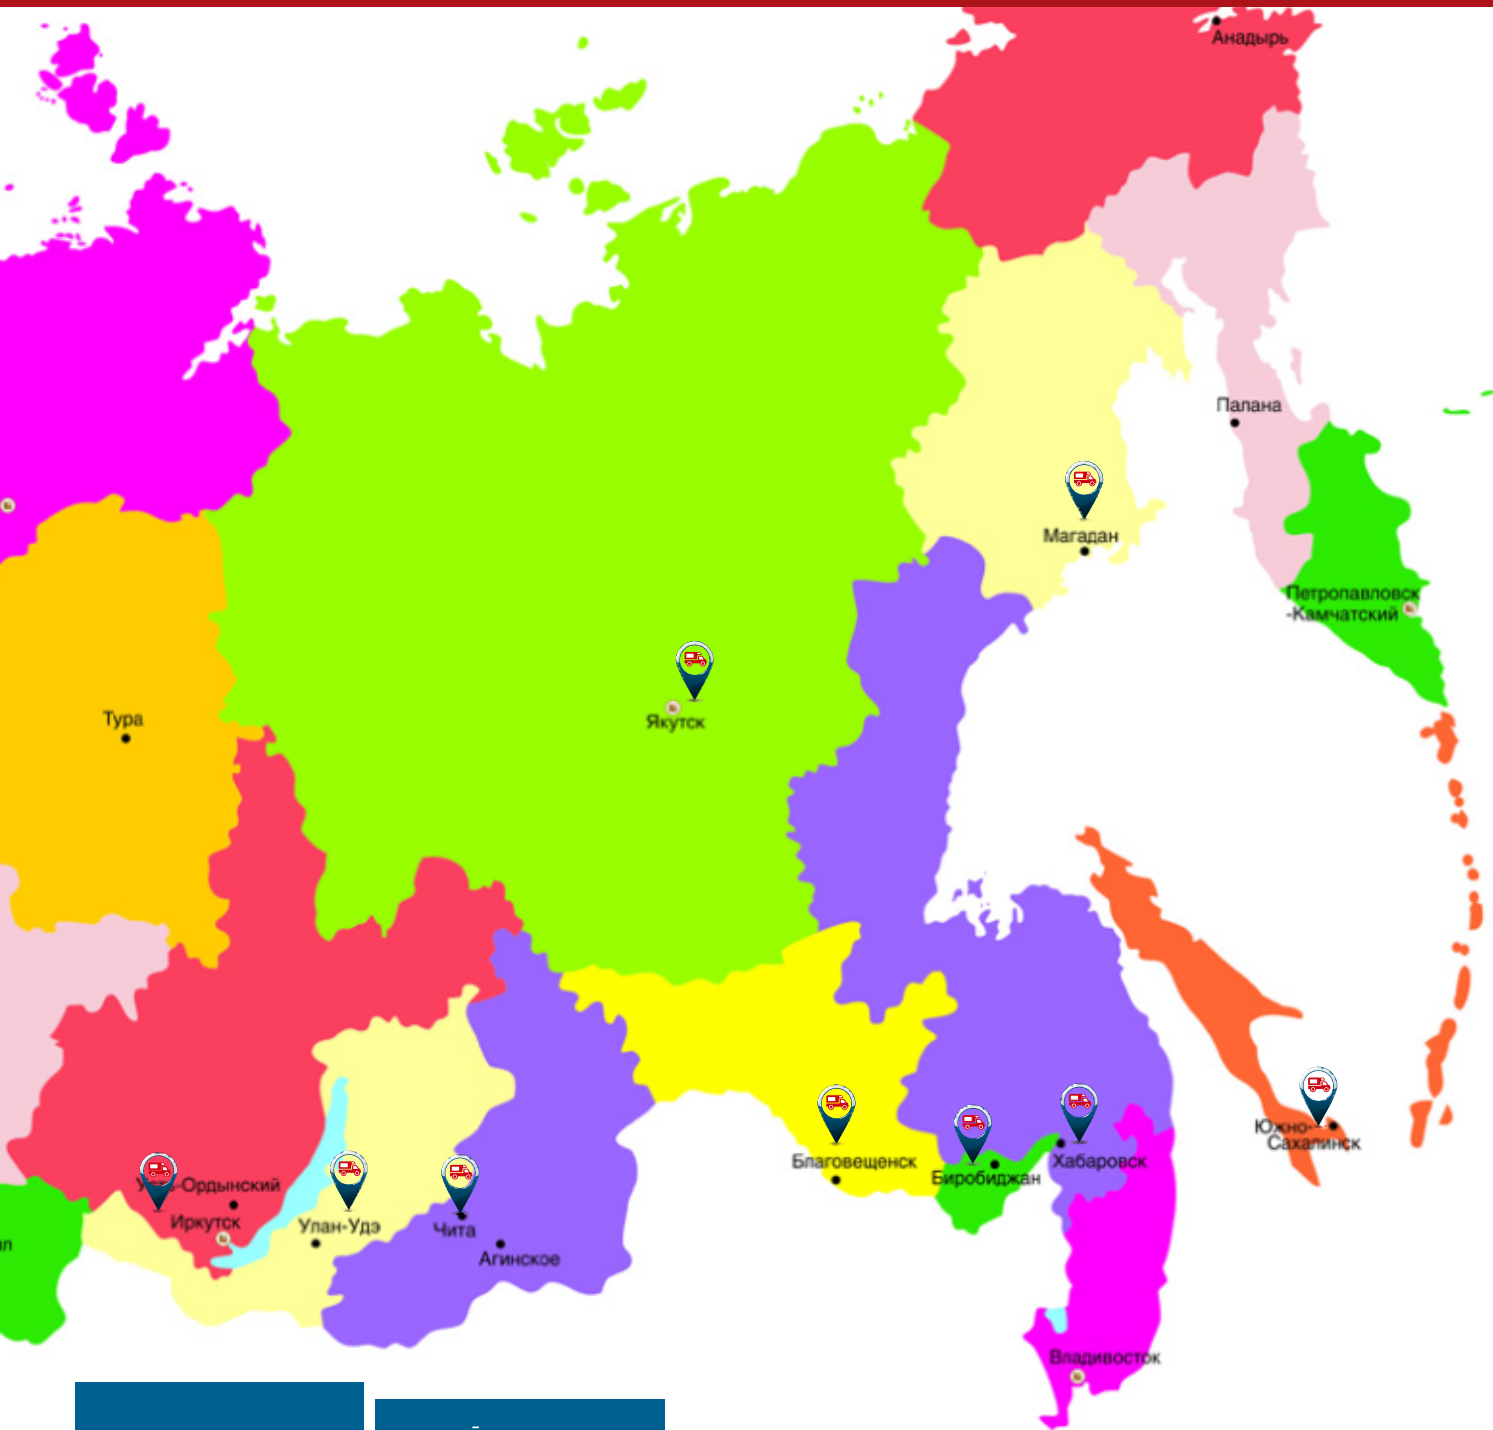

Axis

Domus white

Domus smoky

Domus kiwi

Domus atlantic

Domus berry

Boom tutti-frutti

«	»	.....	.	, 192
«	»	.....	.	, 192
«	»	.....	.26	, 13
«	»	.....	.	, 164
«	»	.....	.	, 27
«	»	.....	.26	, 13
«	»	( )	.70	, 25 .1
«	»	.....	.	, 17
«	»	.....	.20	, 35