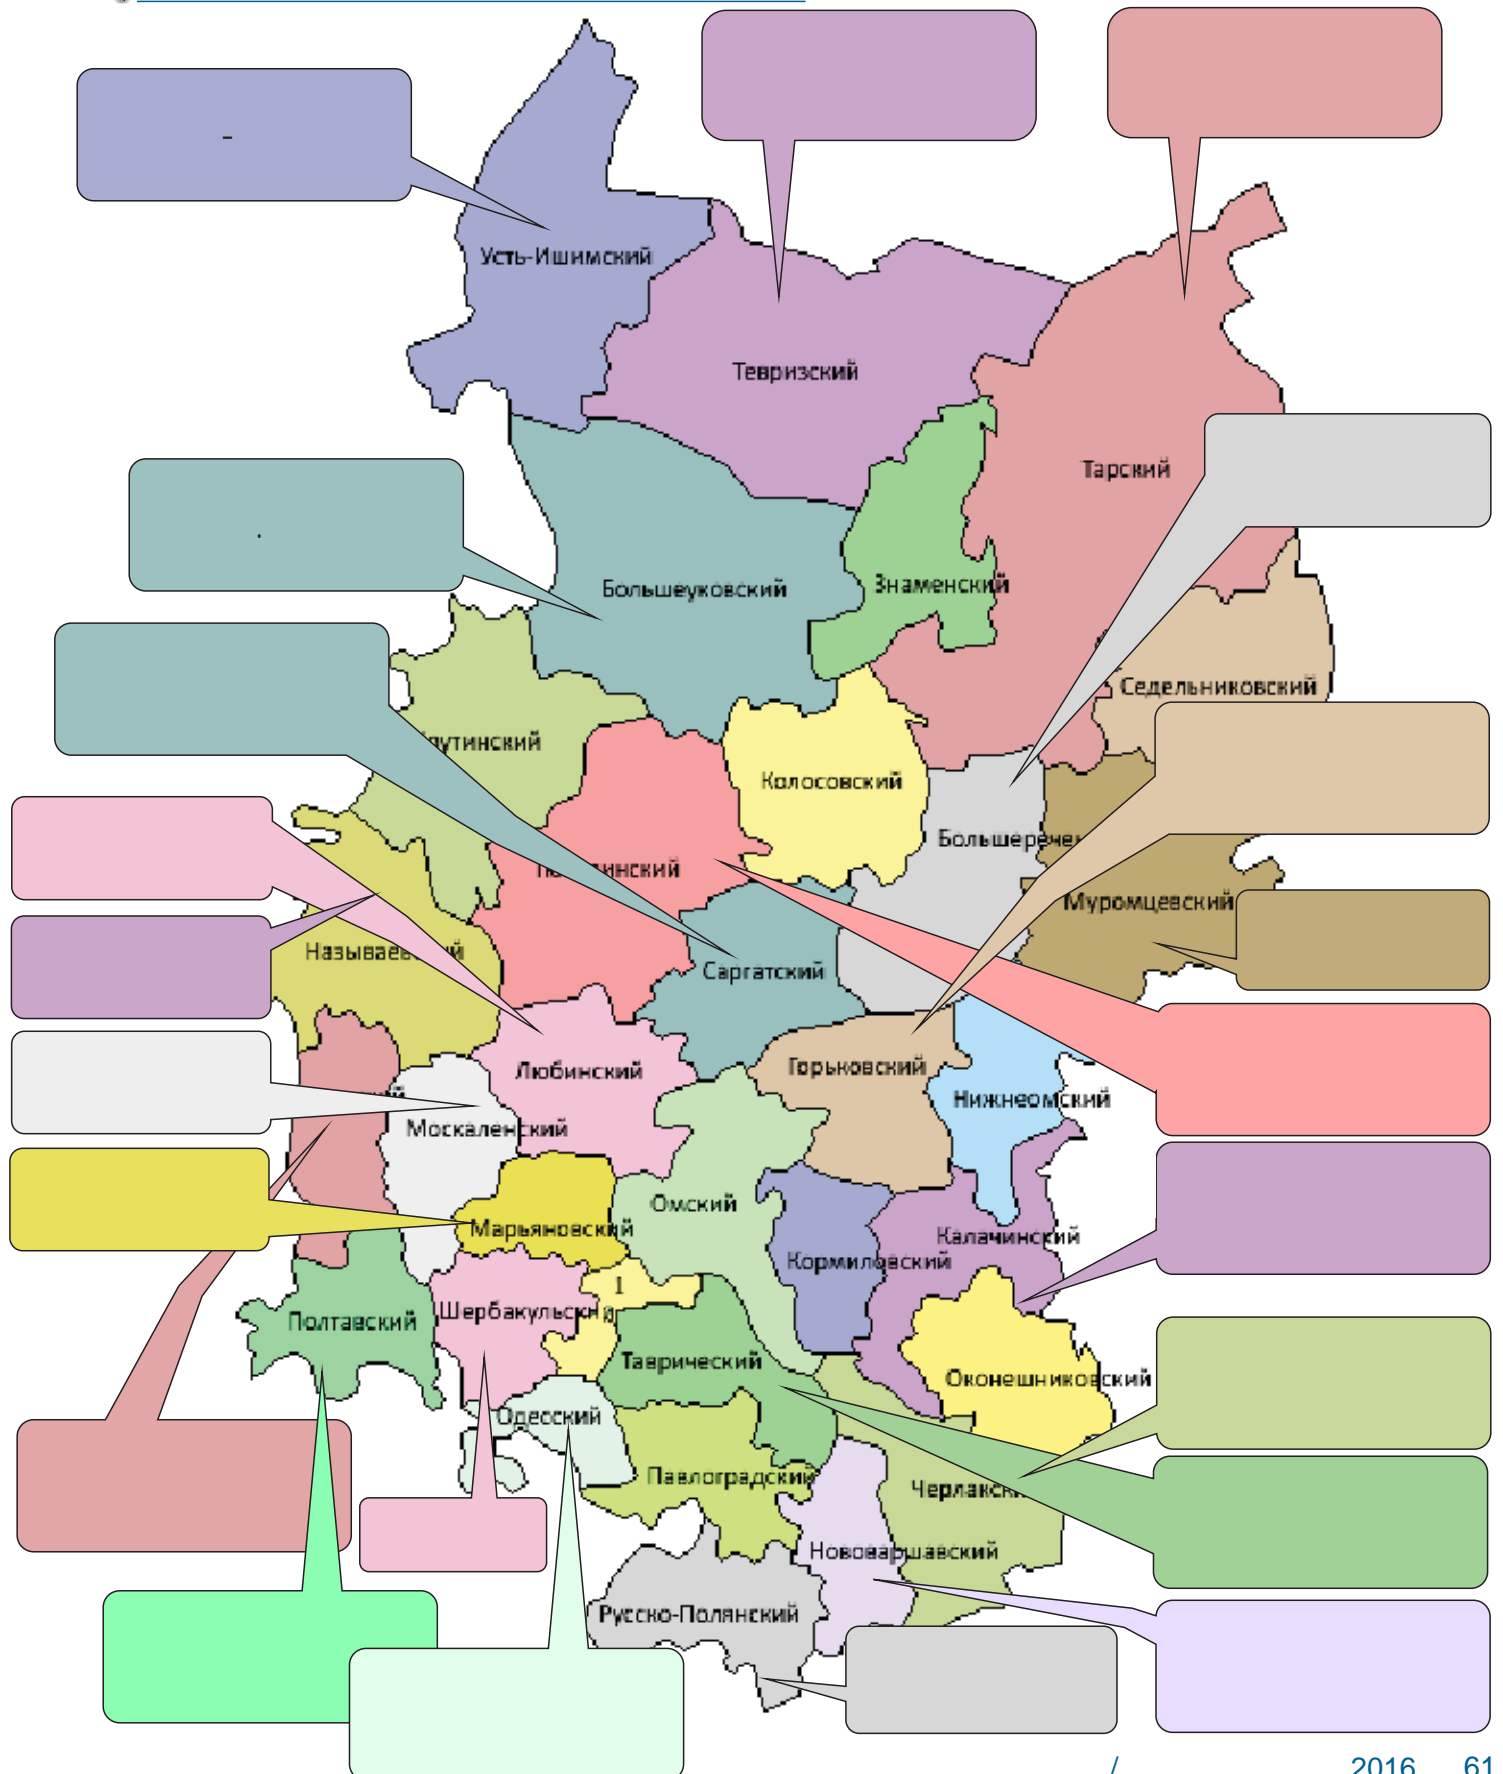

Axis

Domus white

Domus smoky

Domus kiwi

Domus atlantic

Domus berry

Boom tutti-frutti

«	»	.....	.	, 192
«	»	.....	.	, 192
«	»	.....	.26	, 13
«	»	.....	.	, 164
«	»	.....	.	, 27
«	»	.....	.26	, 13
«	»	( )	.70	, 25 .1
«	»	.....	.	, 17
«	»	.....	.20	, 35